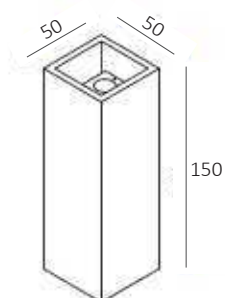

Accessoires:

Incl. LED driver GLP03WG500-P