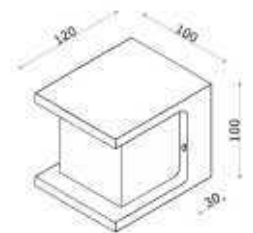

Afmeting(en):
LxBxH: 10x10x11cm

EAN:
8719831733279

Opmerkingen:
Ook als plafondlamp te gebruiken

DALLAS

IP54 CRI90  1.3kg**Fitting/lichtbron (incl.):**Geïntegreerd LED
LED AC 2x 8W 2700K 2x 720lm**Uitvoering:**