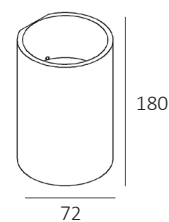

Fitting/lichtbron (incl.):
Geïntegreerd LED
LED AC 10W 2700K 900lm

Uitvoering:
Zwart

Materiaal:
Aluminium

Artikelnummers:
BL KENTON ZW

Afmeting(en):
LxBxH: 20x20x40cm

EAN:
8719831734085

BRODY1

IP54 CRI90  0.7kg

Fitting/lichtbron (incl.):
Geïntegreerd LED
LED AC 4W 2700K 360lm

Uitvoering:
Aluminium

Materiaal:
Aluminium

Artikelnummers:
WL BRODY1 ALU

Afmeting(en):
LxBxH: 11x7,2x7,2cm

EAN:
8719831730025

Als up of down te gebruiken