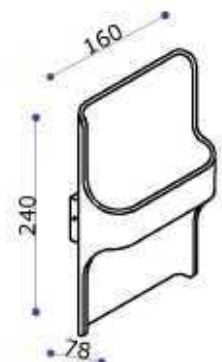

DALLAS

IP54 CRI90 1.3kg

Fitting/lichtbron (incl.):

Geïntegreerd LED
LED AC 2x 8W 2700K 2x 720lm

Uitvoering:

Wit

Artikelnummers:

WL DALLAS WI

Materiaal:

Aluminium

EAN:

8719831734061

Afmeting(en):

LxBxH: 16x7,8x24cm