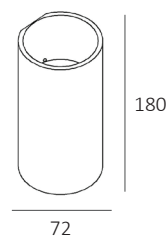

EAN:

8719831730056

Up & down