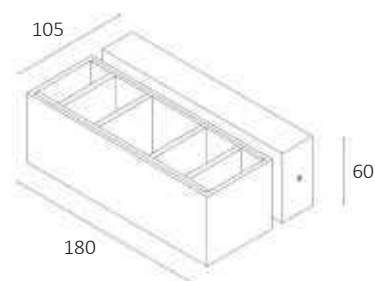

BFELDII

IP54 CRI90 1.3kg

Fitting/lichtbron (incl.):
Geïntegreerd LED
LED 4x 3W 2700K 4x 284lm

Uitvoering:
Aluminium

Materiaal:
Aluminium

Artikelnummer:
WL BFELDII ALU

Afmeting(en):
LxBxH: 18x11x6cm

EAN:
8719831733330

Accessoires:
Incl. 2x driver GLP07WR350-P

BFELDII

IP54 CRI90 1.3kg

Fitting/lichtbron (incl.):
Geïntegreerd LED
LED 4x 3W 2700K 4x 284lm

Uitvoering:
Wit

Materiaal:
Aluminium

Artikelnummer:
WL BFELDII WI

Afmeting(en):
LxBxH: 18x11x6cm

EAN:
8719831733347

Accessoires:
Incl. 2x driver GLP07WR350-P