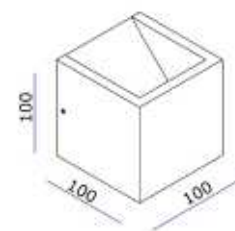

Accessoires:

Incl. driver GLP08WTR200-P

IP54 CRI90

Fitting/lichtbron (incl.):

Geïntegreerd LED
LED 6W 2700K 696lm

Uitvoering:

Grafiet

Materiaal:

Aluminium

Artikelnummer:

WL CUBE GRA

Afmeting(en):

LxBxH: 10x10x10cm

EAN:

8719831736065

Accessoires:

Incl. driver GLP08WTR200-P