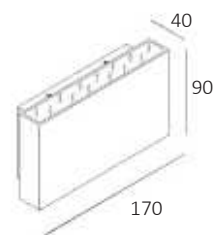

Artikelnummer:

WL BOX ALU

Afmeting(en):

LxbxH: 17x9x4cm

EAN:

8719831734368

Accessoires:

Incl. driver GLP08WTR450-P