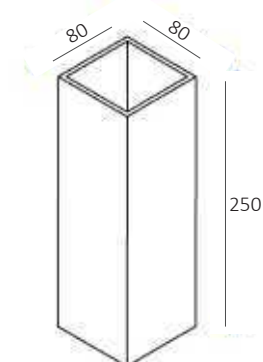

Artikelnummer:

WL VEGAS250 ALU

Afmeting(en):

LxBxH: 8x8x25cm

EAN:

8719831734559

VEGAS

IP65 CRI90  1.5kg