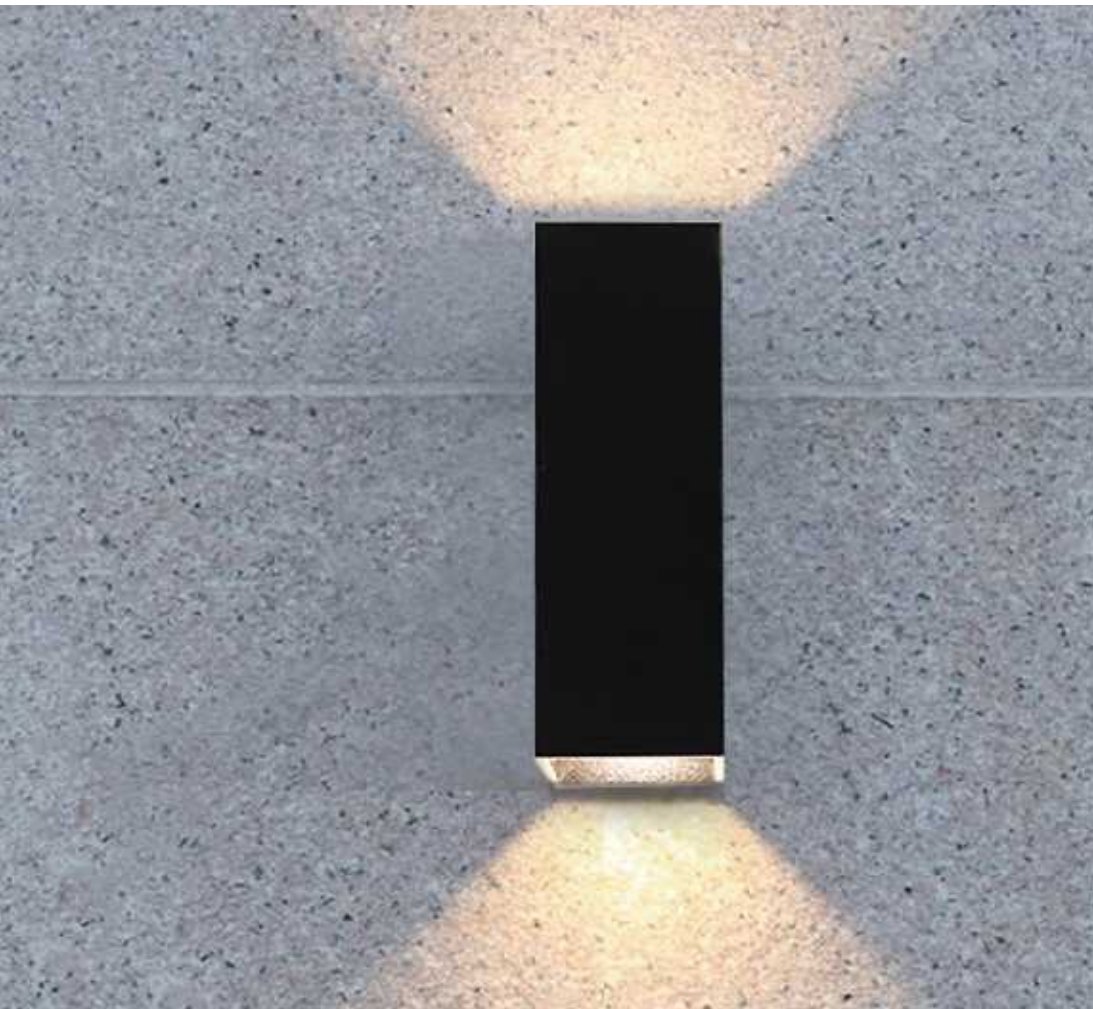

Up & down

Uitvoering:

Zwart

Artikelnummers:

WL BRODY2 ZW

EAN:

8719831730124

VEGAS