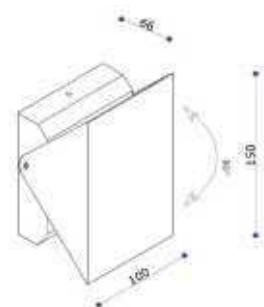

IP65 CRI90 0.8kg

Fitting/lichtbron (incl.):
Geïntegreerd LED
LED 9W 2700K 1035lm

Uitvoering:
Wit

Materiaal:
Aluminium

Artikelnummer:
WL TOLEDO WI

Afmeting(en):
LxBxH: 10x6,6x15cm

EAN:
8719831733880

Accessoires:
Incl. driver GLP08WTRG250-P