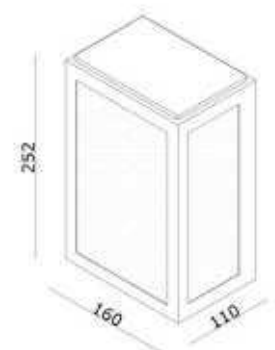

IP44   

Fitting/lichtbron (excl.):
E27 / 60W max. / 1-lichts

Uitvoering:
Zwart

Materiaal:
Staal/glas

Artikelnummer:
WL ROWIN-25 ZW

Afmeting(en):
LxBxH: 16x11x25cm

EAN:
8719831730087

ROWIN