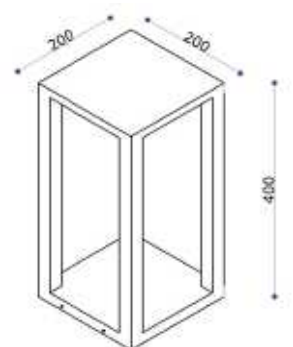

Fitting/lichtbron (incl.):
Geïntegreerd LED
LED AC 10W 2700K 900lm

Uitvoering:
Zwart

Materiaal:
Aluminium

Artikelnummers:
BL KENTON ZW

Afmeting(en):
LxBxH: 20x20x40cm

EAN:
8719831734085

BRODY1

IP54 CRI90  0.7kg