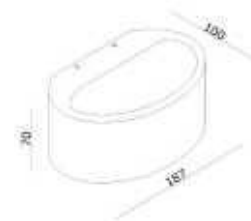

SHARP

IP54 CRI90

Fitting/lichtbron (incl.):

Geïntegreerd LED
LED 7,2W 2700K 828lm

Uitvoering:

Antraciet/binnenzijde antraciet

Materiaal:

Aluminium

Artikelnummer:

WL SHARP AN

Afmeting(en):

LxBxH: 19x10x7cm

EAN:

8719831733835

Accessoires:

Incl. driver GLP08WTR200-P

SHARP

IP54 CRI90

Fitting/lichtbron (incl.):

Geïntegreerd LED
LED 7,2W 2700K 828lm

Uitvoering:

Wit/binnenzijde wit

Materiaal:

Aluminium

Artikelnummer:

WL SHARP WI

Afmeting(en):

LxBxH: 19x10x7cm

EAN:

8719831733842

Accessoires:

Incl. driver GLP08WTR200-P