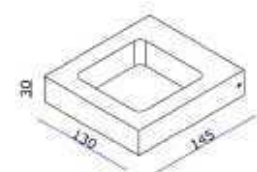

Fitting/lichtbron (incl.):
Geïntegreerd LED
LED 4W 2700K 460lm

Uitvoering:
Wit

Materiaal:
Aluminium

Artikelnummer:
WL CARRE WI

Afmeting(en):
LxBxH: 14,5x13x3cm

EAN:
8719831733378

Accessoires:
Incl. driver LCZ04CP-P