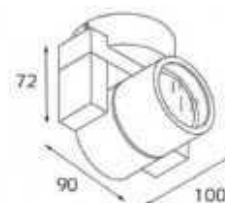

SINGLE

IP54   

Fitting/lichtbron (excl.):
GU10 / 35W max. / 1-lichts

Uitvoering:
Aluminium

Materiaal:
Aluminium

Artikelnummer:
WL SINGLE ALU

Afmeting(en):
LxBxH: 10x9x7,2cm

EAN:
8719831733859