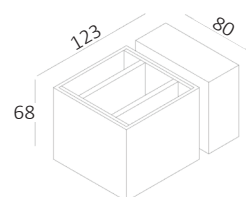

EAN:

8719831733316