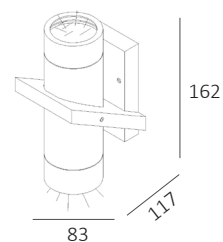

DOUBLE

IP54   

Fitting/lichtbron (excl.):
GU10 / 35W max. / 2-lichts

Uitvoering:
Aluminium

Materiaal:
Aluminium

Artikelnummer:
WL DOUBLE ALU

Afmeting(en):
LxBxH: 11,7x8,3x16,2cm

EAN:
8719831733460