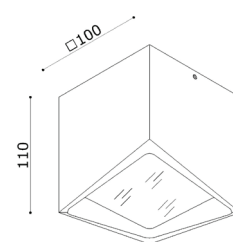

IP54 CRI90 0.9kg

Fitting/lichtbron (incl.):
Geïntegreerd LED
LED 12W 2700K 1080lm

Uitvoering:
Wit/goud

Materiaal:
Aluminium

Artikelnummer:
PL 7107 WI

Afmeting(en):
LxBxH: 11x10x10cm

EAN:
8719831731565

Accessoires:
Incl. driver GLP18WTR300-P