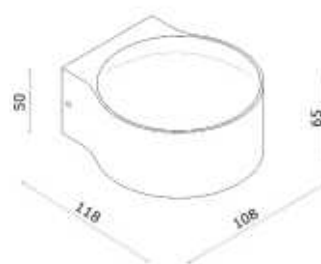

Aluminium/glas

Artikelnummer:

WL HUDSON ALU

Afmeting(en):

Ø11cm

EAN:

8719831733705

HUDSON