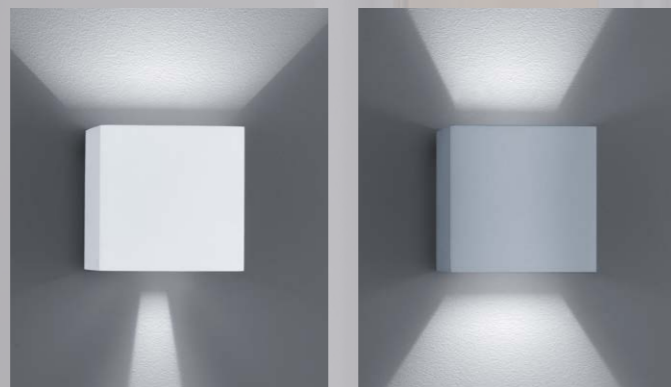

Lichtaustritt stufenlos verstellbar
light beam infinitely adjustable

SIRI 44-L

LED  IP54

Aluminium massiv
solid aluminium

15 W, 3000 K, B 1550 / N 850 lm, CRI > 90

mattweiß / white mat
A28442.07

mattnickel eloxiert / nickel mat anodised
A28442.18