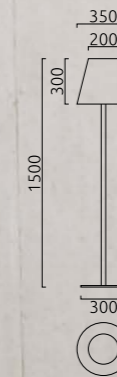

witterungsbeständiges Acryl, weiß
Zuleitungslänge 4,5 m
weather resistant white acrylic
power supply line 4,5 m

1 x E27

silbergrau / silver grey
19/1266.46

graphit / graphite
19/1266.93

Leuchtmittel nicht im Lieferumfang
bulb not included