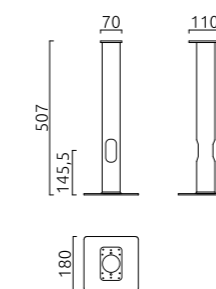

Zubehör Außenleuchten Accessories outdoor lighting

Montage von Pollerleuchten

Alle Pollerleuchten können ohne Zubehör auf einem Fundament verschraubt oder alternativ mit einem Erdstück und einer Adapterplatte gemäß unten stehender Tabelle im Erdboden befestigt werden.

Mounting of bollards

All bollards can be bolted to a solid base without accessories or mounted in-ground with anchorage unit and adapter plate (see list below).

Serie	Erdstück - Stahl verzinkt anchorage unit - steel galvanised	Adapterplatte - Stahl verzinkt adapter plate - steel galvanised
ANOU	A19900	9036
BICA	A19900	9039
CILA	A19900	9037
ISY	A19900	9034
MONO	A19900	9029
NORSA	A19900	9038
OKI	A19900	9032
PIER	A19900	9024
SIRI 44	A19900	9031
SKY	A19900	9019
TENDO A29412...	A19900	9018
TENDO A29912...	A19900	9007

A19900