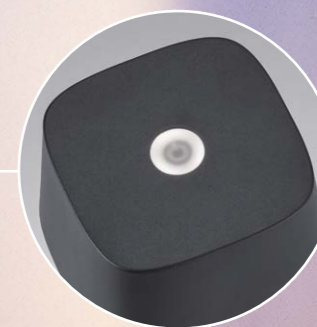

KORI

LED IP65

Mobile Akkuleuchte
wiederaufladbar, inkl. USB-Ladekabel
Akku-Laufzeit ca. 8 Std. (100% Lichtleistung)
portable battery light
rechargeable, incl. USB charging cable
battery operating time appr. 8 hrs (100% light intensity)

2,2 W, 2700 K, B 210 / N 120 lm, CRI > 85

mattweiß / white mat
19/2100.07

rostbraun / rubiginous
19/2100.49

mattschwarz / black mat
19/2100.98