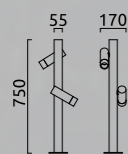

CILA

LED IP65 YL Plus

Aluminium
graphit
Acryl satiniert
schwenkbar
aluminium
graphite
acrylic satinised
tiltable

12 W, 3000 K, B 1260 / N 780 lm, CRI > 90
A292201.93

Zubehör für Bodenbefestigung
accessories for floor assembly
Seite / page 349