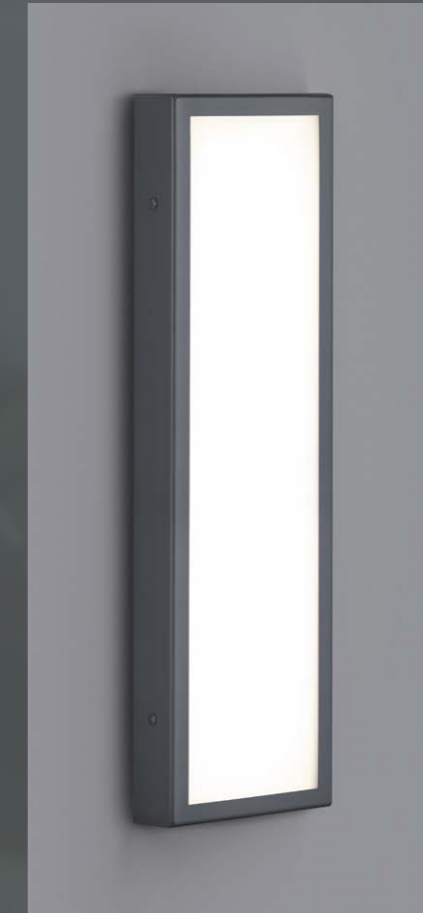

13 W, 3000 K, B 1400 / N 840 lm, CRI > 85

Edelstahl / stainless steel
A18454.86

graphit / graphite
A18454.93