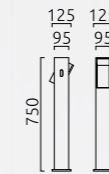

ISY

LED IP54

Aluminium massiv
graphit
Glas satiniert
schwenkbar
solid aluminium
graphite
glass satinised
tiltable

13 W, 3000 K, B 1440 / N 810 lm, CRI > 85
A19901.93

Zubehör für Bodenbefestigung
accessories for floor assembly
Seite / page 349