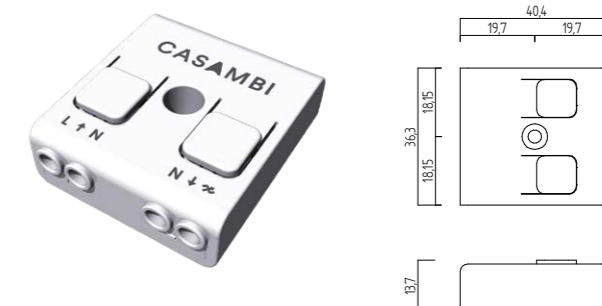

Dimmsteuerung mit externen Dimmern

Sofern in unseren Produktbeschreibungen als „dimmbar“ gekennzeichnet, sind unsere LED-Leuchten zum Betrieb an externen LED-Dimmern geeignet.

Nachfolgende Tabelle zeigt die von uns getesteten Kombinationen unserer Leuchten und Dimmern eines ggf. vorhanden Schalterprogramms. Bitte beachten Sie, dass evtl. durch den Betrieb an externen Dimmern auftretende Brummgeräusche nicht auszuschließen sind.

Dimming with external dimmers

If specified in our product descriptions as "dimmable" our LED-luminaires can be operated with external LED-dimmers.

The list below shows the result of the tested combinations of luminaires and possibly existing dimmers. Please kindly note that external dimmers may cause buzzing noise.