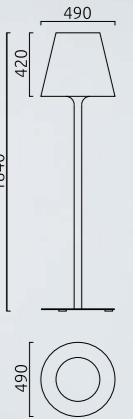

17/2166.93