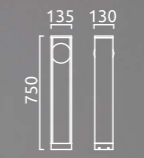

ANOOU

LED IP65 YL Plus

Aluminium
graphit
Acryl satiniert
aluminium
graphite
acrylic satinised

8,3 W, 3000 K, B 720 / N 590 lm, CRI > 90

A192202.93

Zubehör für Bodenbefestigung
accessories for floor assembly
Seite / page 349