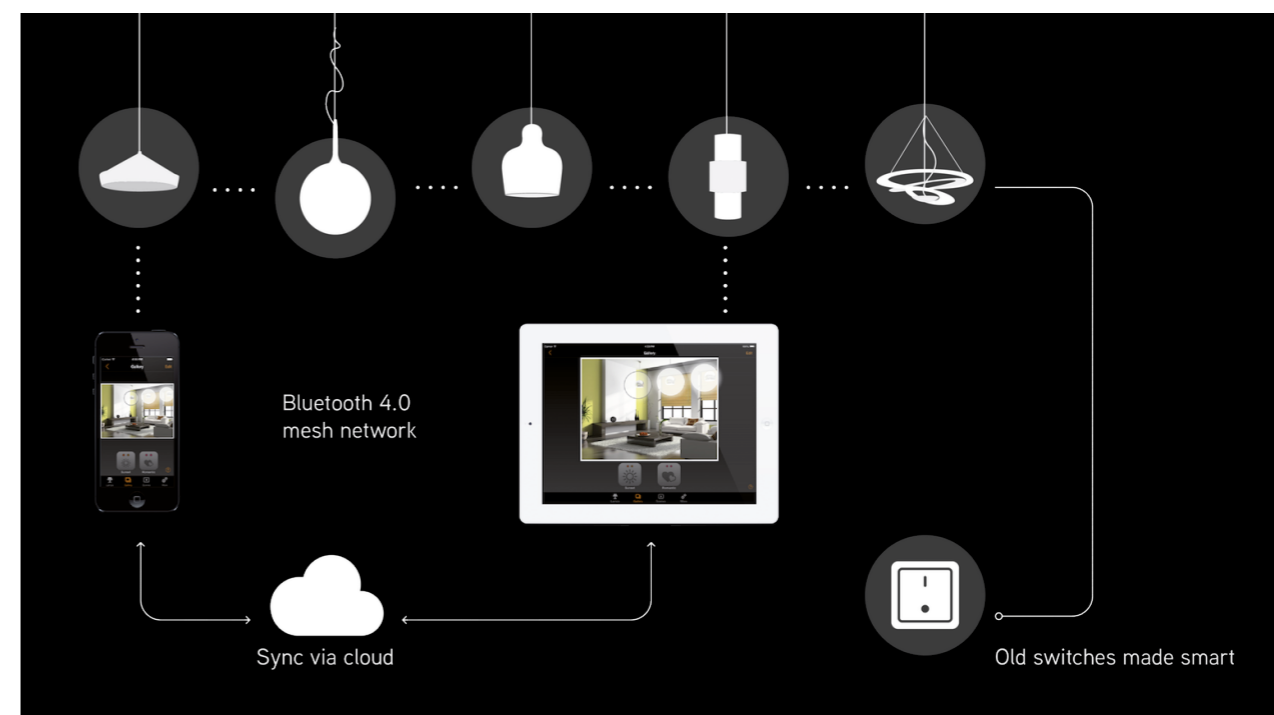

Lichtsteuerung über Smartphone/Tablet-PC und Wandschalter

Alle mit diesem Symbol gekennzeichneten LED-Leuchten können optional mit einem Casambi Bluetooth-Modul ausgestattet werden. Die Leuchte kann dann mit der Casambi App für iOS und Android Geräte und/oder mit herkömmlichen Wandschaltern gesteuert werden. Die Casambi App ist kostenlos im Apple App Store und im Google Play Store erhältlich.

- Steuerung der Leuchte/n mit der App oder vorhandenem Wandschalter
- Dimmen der Leuchte/n
- Erstellen von Lichtszenen und Animationen
- Timerfunktion für zeitbasiertes an- und abschalten
- Netzwerkkonfiguration für mehrere Smartphones/Tablet-PC

Lighting control with smartphone/tablet-PC and wall switch

All luminaires marked with this icon can be equipped with an additional Casambi Bluetooth-dimmer. The Luminaire can be controlled with Casambi App for iOS and Android devices, as well as with standard wall switches. The Casambi App is available free of charge from Apple App Store and Google Play Store.

- lighting control with App or existing wall switch
- dimming of luminaire/s
- creating of lighting scenes and animations
- turn on and off with timer function
- network configuration for several smartphones/Tablet-PC