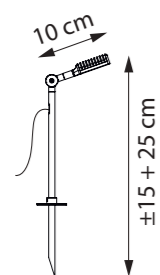

MAINTENANCE

<http://www.royalbotania.com/maintenance>

SPIKY

TECHNICAL INFO

REFERENCE SPK

DIMENSIONS

PIN Ø 1,3 CM
DEPTH 10 CM
HEIGHT 100 CM

MATERIALS