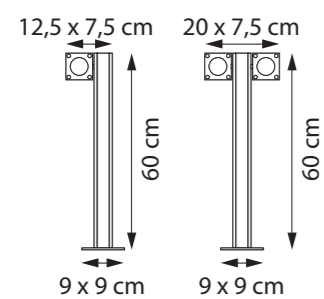

MAINTENANCE

<http://www.royalbotania.com/maintenance>

RUSTY 40 CM

TECHNICAL INFO

REFERENCE RUS40

DIMENSIONS

WIDTH Ø 13 CM
DEPTH Ø 19 CM
HEIGHT 40 CM

MATERIALS

NORTHPOLE 40 CM

TECHNICAL INFO

REFERENCE

NOR40
NOR40ST

DIMENSIONS

WIDTH
HEIGHT

Ø 10 CM
40 CM

MATERIALS

MAINTENANCE

<http://www.royalbotania.com/maintenance>

Q-BIC

TECHNICAL INFO

REFERENCE Q-BIC 30CM	QB301D220EP QB302D220EP
REFERENCE Q-BIC 60CM	QB601D220EP QB602D220EP

DIMENSIONS

WIDTH	12,5 - 20 CM
DEPTH	7,5 CM
HEIGHT	30 CM 60 CM

MAINTENANCE

<http://www.royalbotania.com/maintenance>

Q-BIC WALL

TECHNICAL INFO

REFERENCE QBW1D220EP

DIMENSIONS

WIDTH 7,5 CM
DEPTH 12,5 CM
HEIGHT 10 CM

MATERIALS