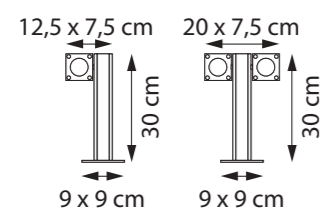

MAINTENANCE

<http://www.royalbotania.com/maintenance>

Q-BIC

TECHNICAL INFO

REFERENCE Q-BIC 30CM	QB301D220EP QB302D220EP
REFERENCE Q-BIC 60CM	QB601D220EP QB602D220EP

DIMENSIONS

WIDTH	12,5 - 20 CM
DEPTH	7,5 CM
HEIGHT	30 CM 60 CM

MAINTENANCE

<http://www.royalbotania.com/maintenance>

Q-BIC WALL

TECHNICAL INFO

REFERENCE QBW1D220EP

DIMENSIONS

WIDTH 7,5 CM
DEPTH 12,5 CM
HEIGHT 10 CM

MATERIALS