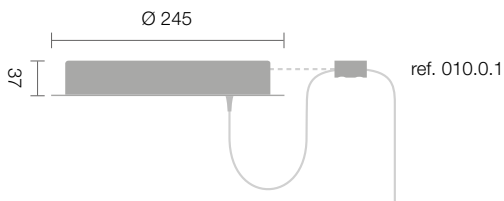

ref. 010.2.240
ref. 010.3.240