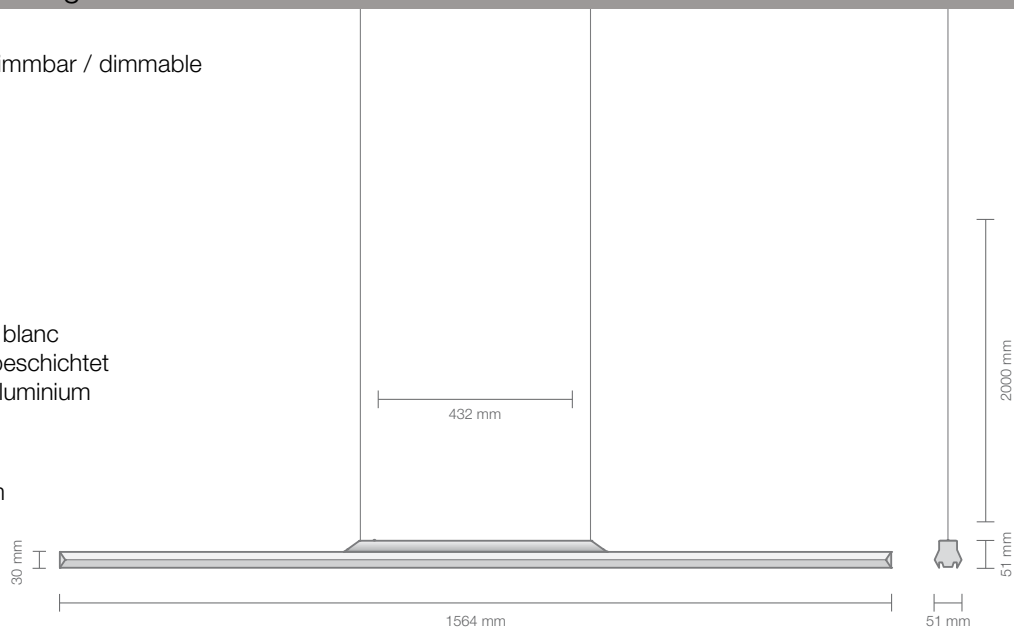

TECTO

Suspension | Pendelleuchte | Pendant light

type / Typ 009 TECTO 1600 réglable / dimmbar / dimmable

source lumineuse / Leuchtmittel / light source
1x T5 35/49W 827/830

exécution	009.1	aluminium thermo laqué blanc
Ausführung	009.1	Aluminium weiss pulverbeschichtet
execucion	009.1	white thermo laquered aluminium
exécution	009.2	aluminium éloxé gris
Ausführung	009.2	aluminium grau eloxiert
exécution	009.2	grey anodized aluminium

steve lehot
Lumières

Steve Léhot
design fabrication diffusion
Switzerland

Steve Léhot Lumières
Rue de l'Ecluse 12
CH - 2740 Moutier

Tél: ++41 (0) 32 493 67 20
Fax: ++41 (0) 32 493 67 36
info@stevelehot-lumières.ch
www.stevelehot-lumières.ch