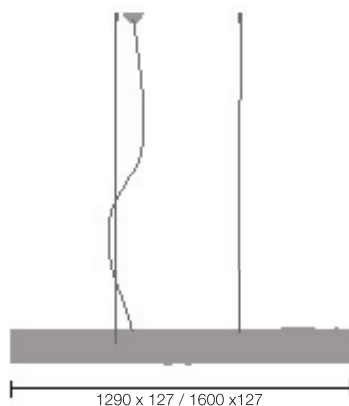

ONE BY ONE

by belux

Luminaire suspendu Pendelleuchte Pendant lamp L 1290

type / Typ 005.1 réglable / dimmbar / dimmable
type / Typ 005.2 On / off
néon / Leuchtmittel / light source
1xT5 28W 827 HE 230V 1xT5 54W 827 HO 230V

Luminaire suspendu Pendelleuchte Pendant lamp L 1590

type / Typ 005.3 réglable / dimmbar / dimmable
type / Typ 005.4 On / off
néon / Leuchtmittel / light source
1xT5 35W 827 HE 230V 1xT5 49W 827 HO 230V
1xT5 80W 827 HO 230V

Lampadaire Stehleuchte Standing light

type / Typ 005.5 réglable / dimmbar / dimmable
type / Typ 005.6 On / off
néon / Leuchtmittel / light source
1xT26 36W 827

Luminaire au sol Bodenleuchte Floor lamp

type / Typ 005.7 On / off
ampoule / Leuchtmittel / light source
TC-DE 18W G24q 2 / 827

Matériaux polyester / Materialien Polyester / materials polyester