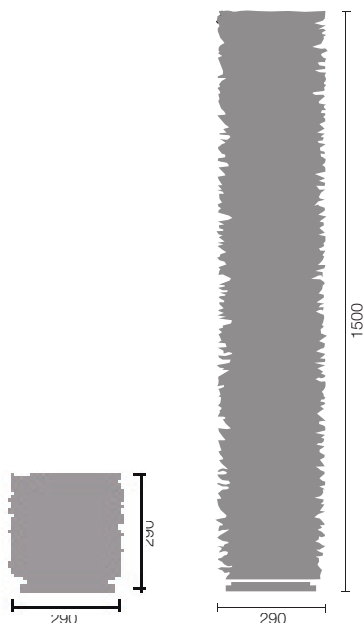

steve lechot
Luminaïres

Steve Léchet
design fabrication diffusion
Switzerland

Steve Léchet Luminaïres
Rue de l'Ecluse 12
CH - 2740 Moutier

Tél: ++41 (0) 32 493 67 20
Fax: ++41 (0) 32 493 67 36
Mail: info@stevelechot-luminaïres.ch

Website: www.stevelechot-luminaïres.ch