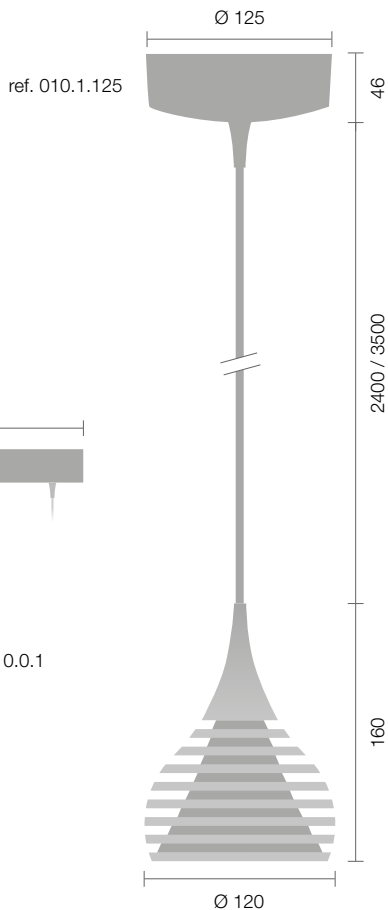

ref. 010.2.240
ref. 010.3.240