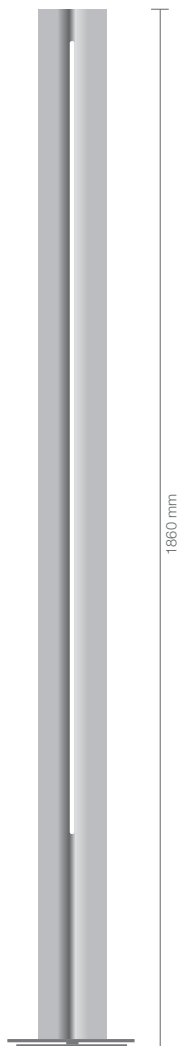

VERSO

Lampadaire | Stehleuchte | Standing light

type / Typ 008 réglable / dimmbar / dimmable

source lumineuse / Leuchtmittel / light source
1 x T5 35 w / 1 x T5 49 w 827/830

exécution	008.1	aluminium thermo laqué blanc
Ausführung	008.1	Aluminium weiss pulverbeschichtet
execution	008.1	white thermo laquered aluminium
exécution	008.2	aluminium éloxé gris
Ausführung	008.2	aluminium grau eloxiert
exécution	008.2	grey anodized aluminium

steve lechot
Luminaïres

Steve Léchet
design fabrication diffusion
Switzerland

Steve Léchet Luminaires
Rue de l'Ecluse 12
CH - 2740 Moutier

Tél: ++41 (0) 32 493 67 20
Fax: ++41 (0) 32 493 67 36
Mail: info@stevelechot-luminaires.ch
Website: www.stevelechot-luminaires.ch