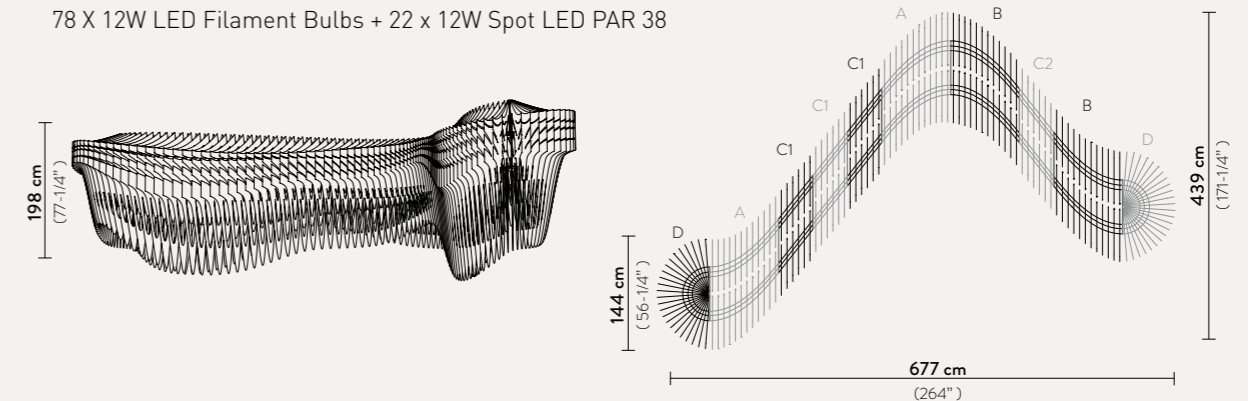

In onore del 10° anniversario della collaborazione fra Slamp e Zaha Hadid Design nasce la versione modulare dell'iconico best seller Aria, firmato da Zaha Hadid nel 2013. La scultura luminosa è composta da un corpo illuminante modulare che crea onde sinusoidali nello spazio, avvolta da layer in policarbonato tutti diversi fra loro che creano un disegno fluido e visionario e che, nel punto più alto della lampada, arrivano ai 2 metri di altezza. Grazie ad un attento studio sulla luce, essa cambia ed evolve a seconda del punto di osservazione: il corpo luminoso è infatti realizzato in Lentiflex®, materiale capace di fluidificare e propagare il flusso luminoso. È disponibile in due finiture, total white e metallizzata in oro, metallizzazione che si ottiene tramite la vaporizzazione di una barretta di alluminio in camera iperbarica. Realizzata su misura per progetti custom.

54 X 12W LED Filament Bulbs + 14 x 12W Spot LED PAR 38

ARIA INFINITA ARRANGEMENT 3

78 X 12W LED Filament Bulbs + 22 x 12W Spot LED PAR 38

aria

BY ZAHA HADID

Available in 4 sizes, ranging from Small
 Ø50 cm x h. 75 cm (Ø19-3/4" x h. 29-1/2")
 to XL Ø90 cm x h. 130 cm (Ø35-1/2" x h. 51-1/4").