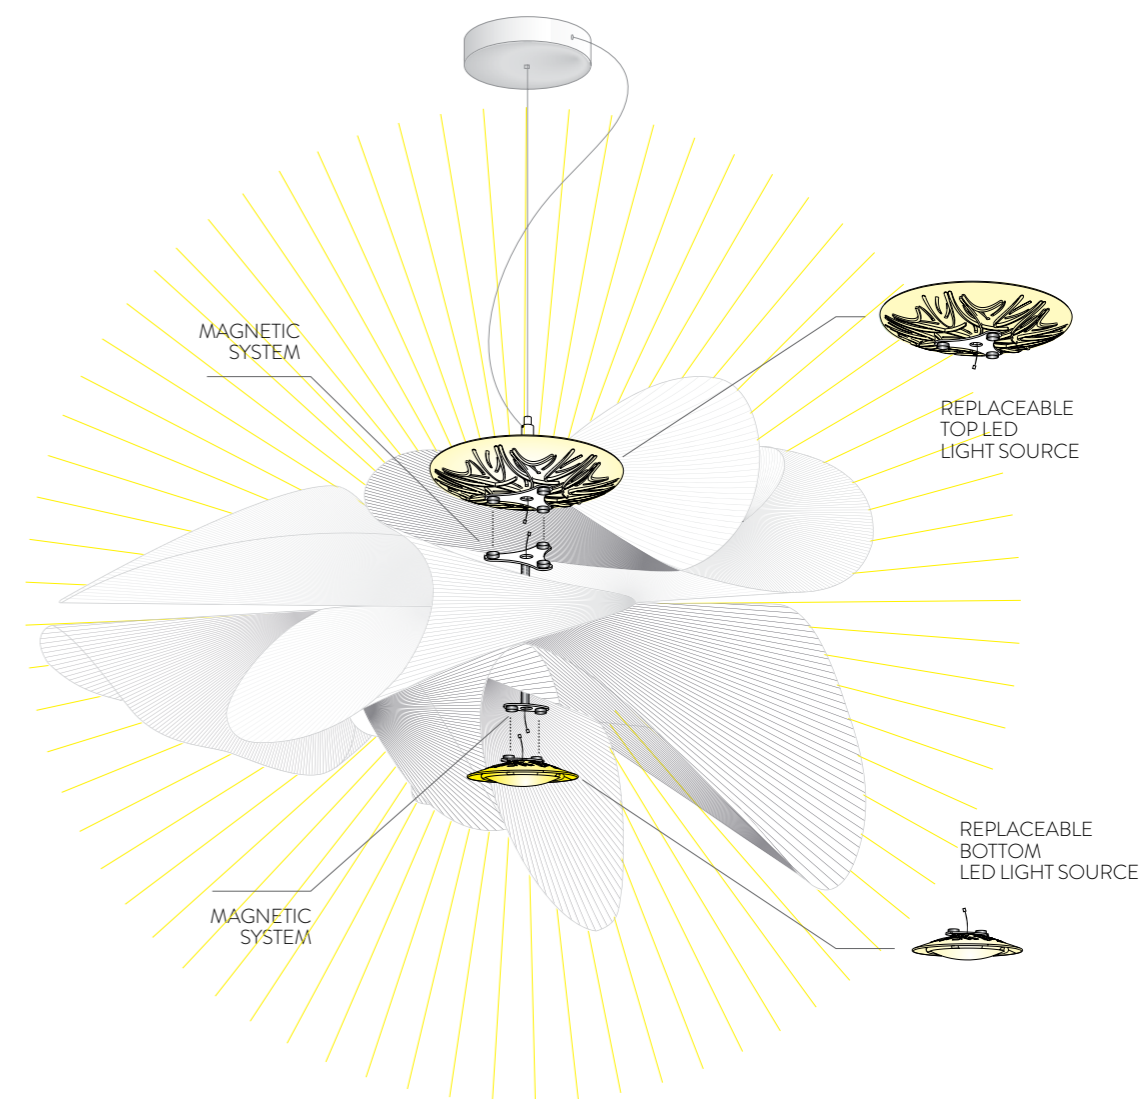

THE LED SOURCE CAN BE **EASILY** AND QUICKLY CHANGED

Light, dynamic, and as elegant as a twirling ballerina. La Belle Étoile is handmade by Slamp's artisans, experts in both manual art and technology. The ad hoc LED source can be easily changed thanks to Slamp's patented magnetic system.

Dinamica, leggera ed elegante come una ballerina dai volteggi aggraziati. La Belle Étoile è realizzata a mano dalle Sarte della Luce di Slamp, unendo artigianalità e tecnologia: il circuito a LED realizzato ad hoc è sostituibile tramite il sistema magnetico brevettato da Slamp.