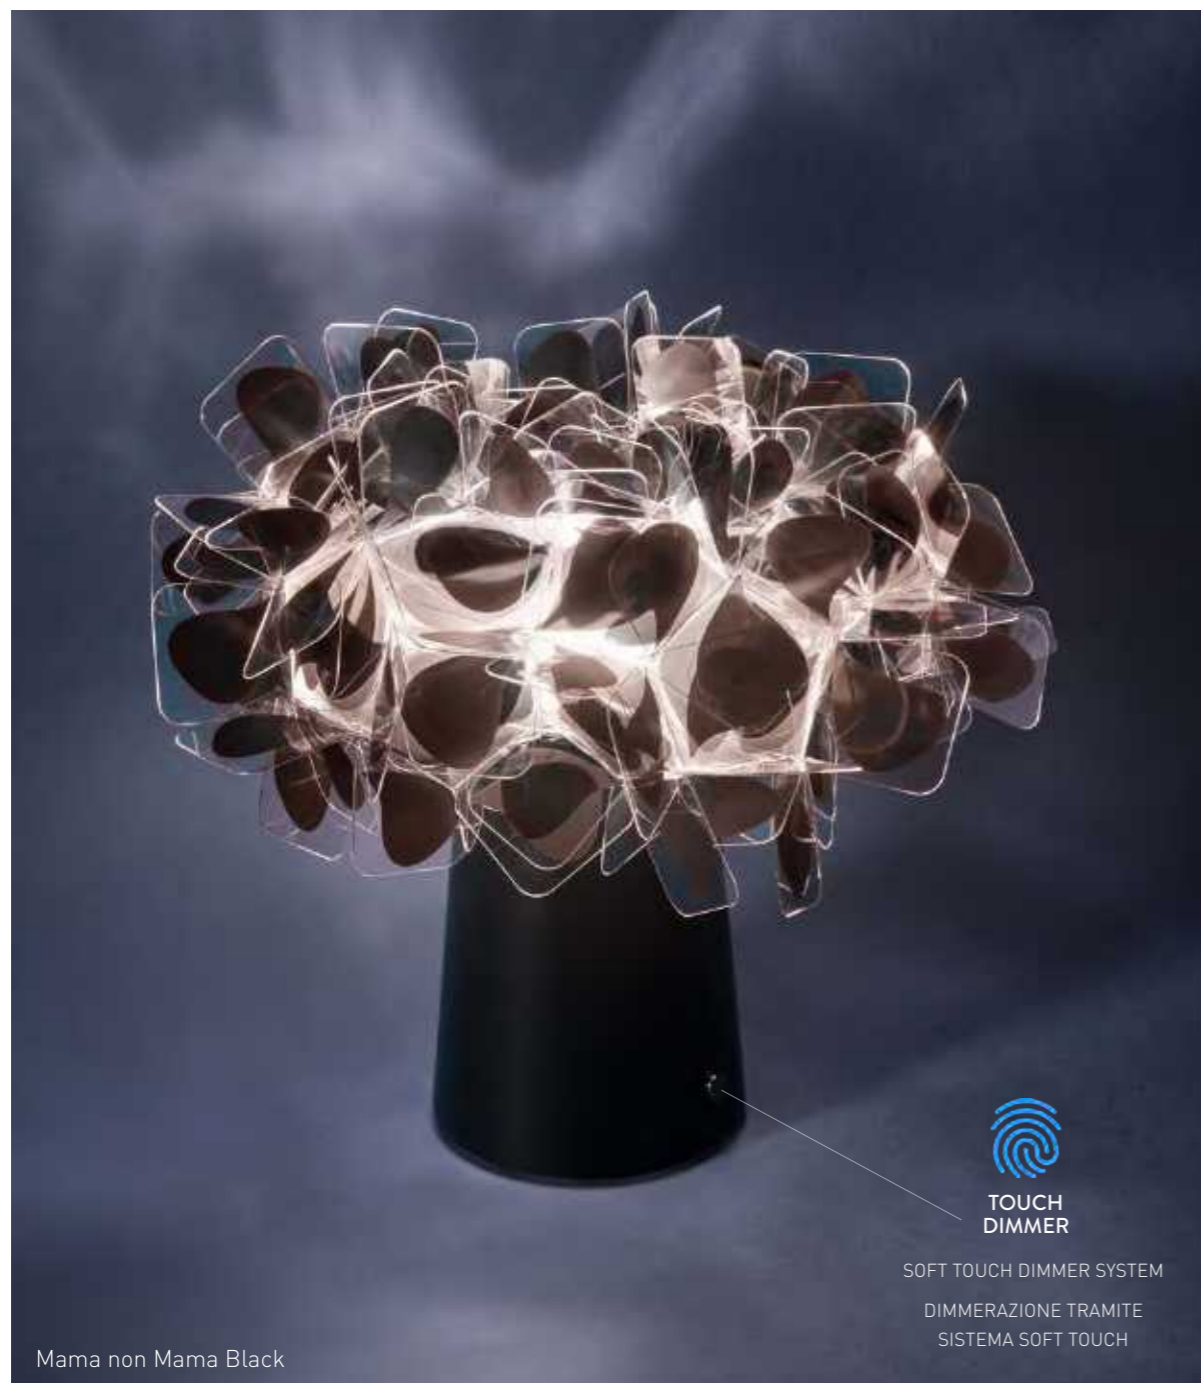

From warmer months dining al fresco, to an intimate indoor occasion, a forever-glowing bloom.
Al termine della bella stagione rimane con te, come un prezioso complemento d'arredo.