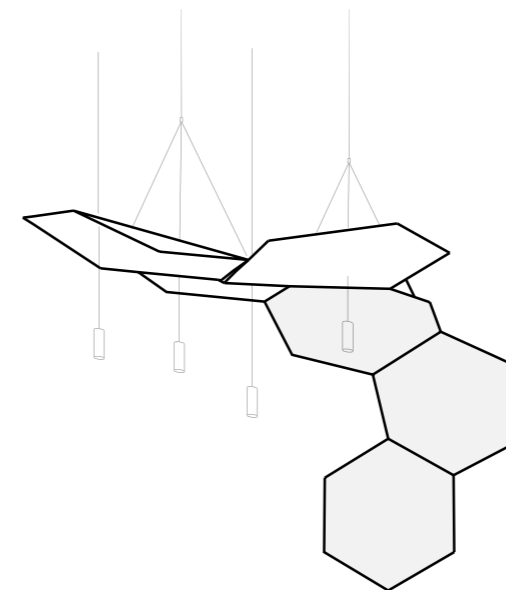

FROM A LAMP TO A VERTICAL DECORATION

Weightless and free...just like a cloud. Nuvm goes beyond traditional illumination, with agile anatomy that allows it to transform the architectural elements of a space, running across the ceiling and moving down the walls, creating an infinite sky.

Leggera e libera come una nuvola, Nuvm va oltre la semplice illuminazione tradizionale: l'agilità della sua anatomia le permette di enfatizzare gli elementi architettonici trasformandosi da "soffitto" a decoro, calando sulle pareti per eliminare ogni confine tra cielo e terra della stanza