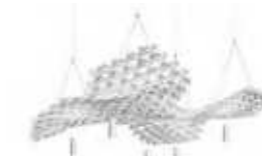

SUSPENSION LAMP INDEX

NUVEM
p.74

SUSPENSION LAMP INDEX