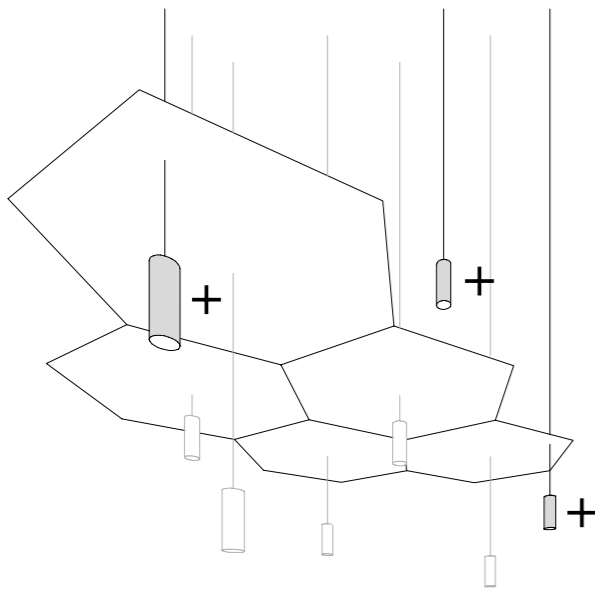

PERSONALIZED SPOTLIGHTS

Nuvm's lighting system is a series of bidirectional spotlights (one per square meter) that can be positioned above or below (threaded through the modules' openings). Additional spotlights can be purchased separately for compositions that require amplified illumination.

Il sistema luminoso di Nuvm è composto da una serie di faretti con emissione bidirezionale (uno per ogni mq) che possono essere calati al di sotto del modulo decorativo, passando tramite i fori della composizione, o sollevati al di sopra della struttura. In presenza di particolari necessità compositive, eventuali faretti aggiuntivi possono essere acquistati separatamente.