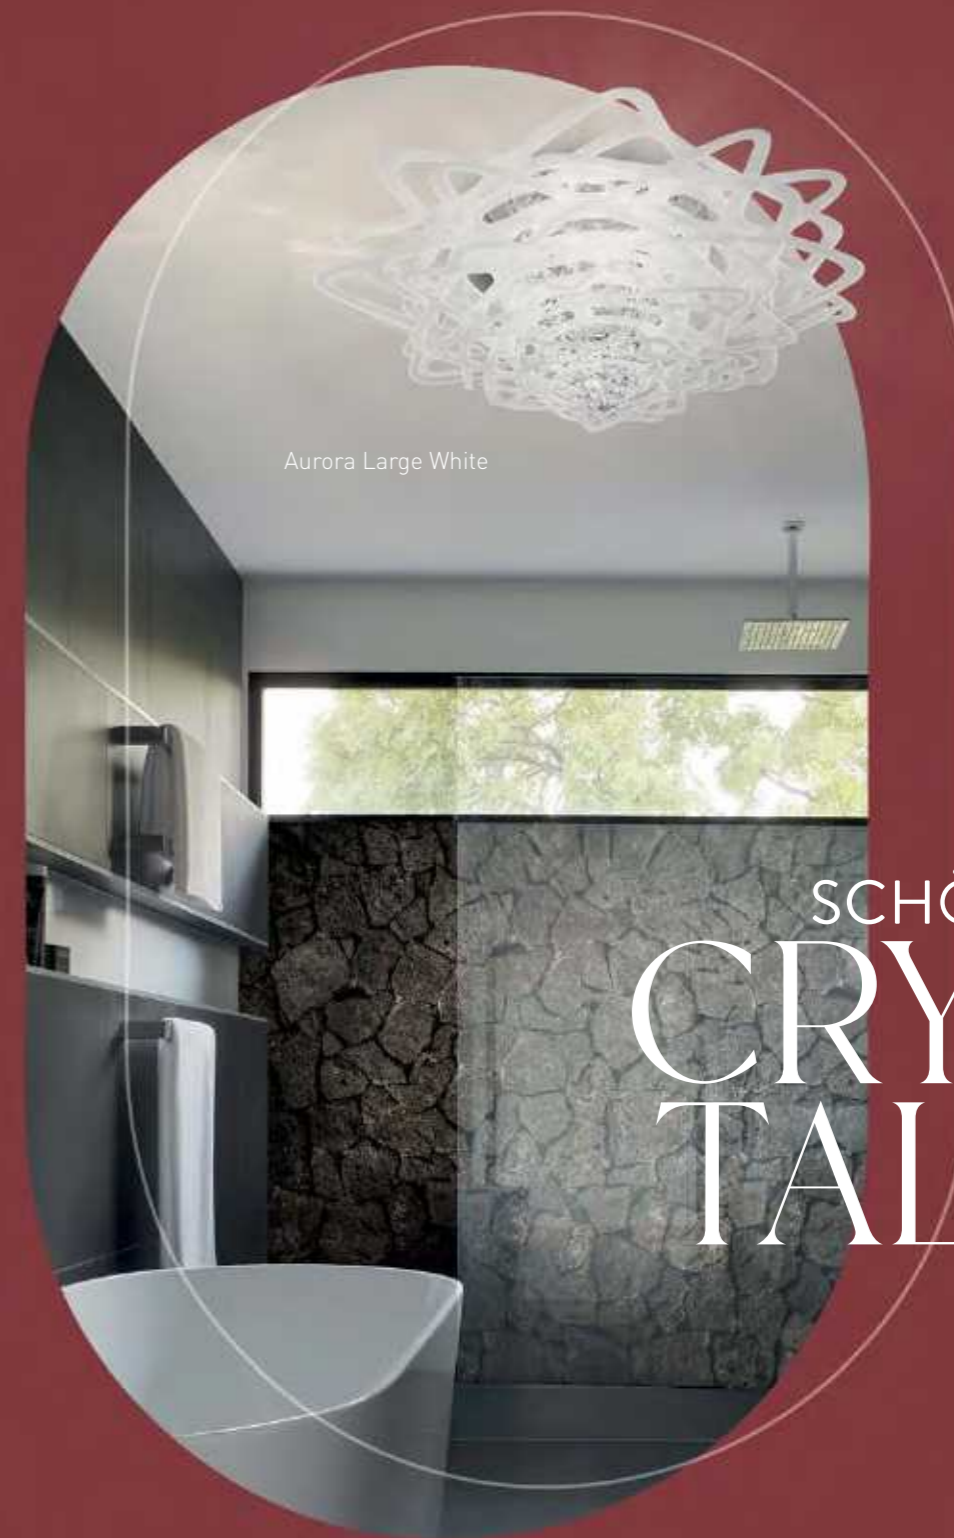

Aurora Large White

SCHÖLER
CRYSTALS

CEILING LAMP