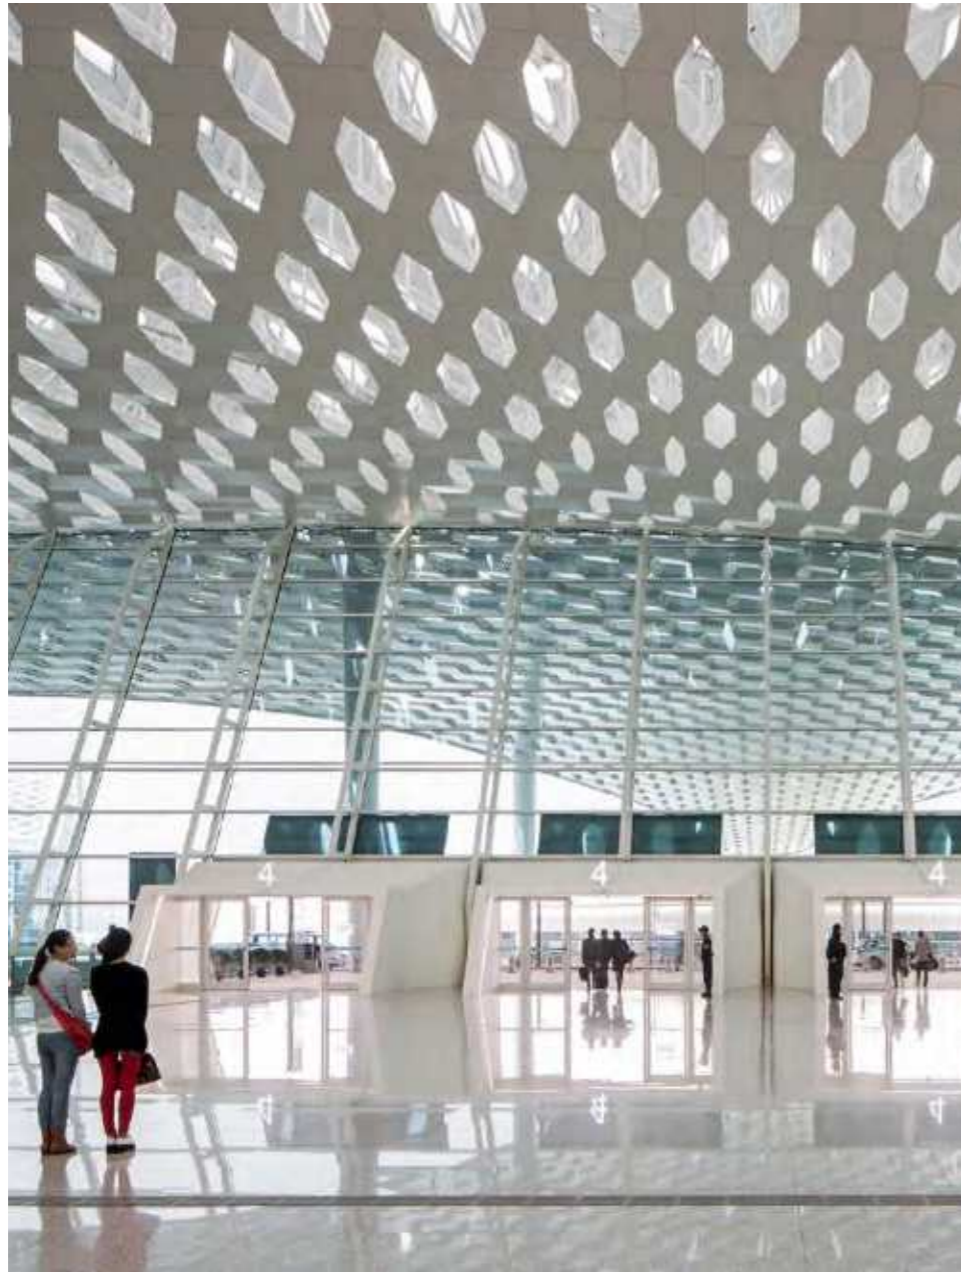

SIGNATURE COLLECTIONS

Shenzhen Bao'An International Airport, Shenzhen, China ©Leonardo Finotti

“LIGHT IS THE SOLIDITY OF ARCHITECTURE”