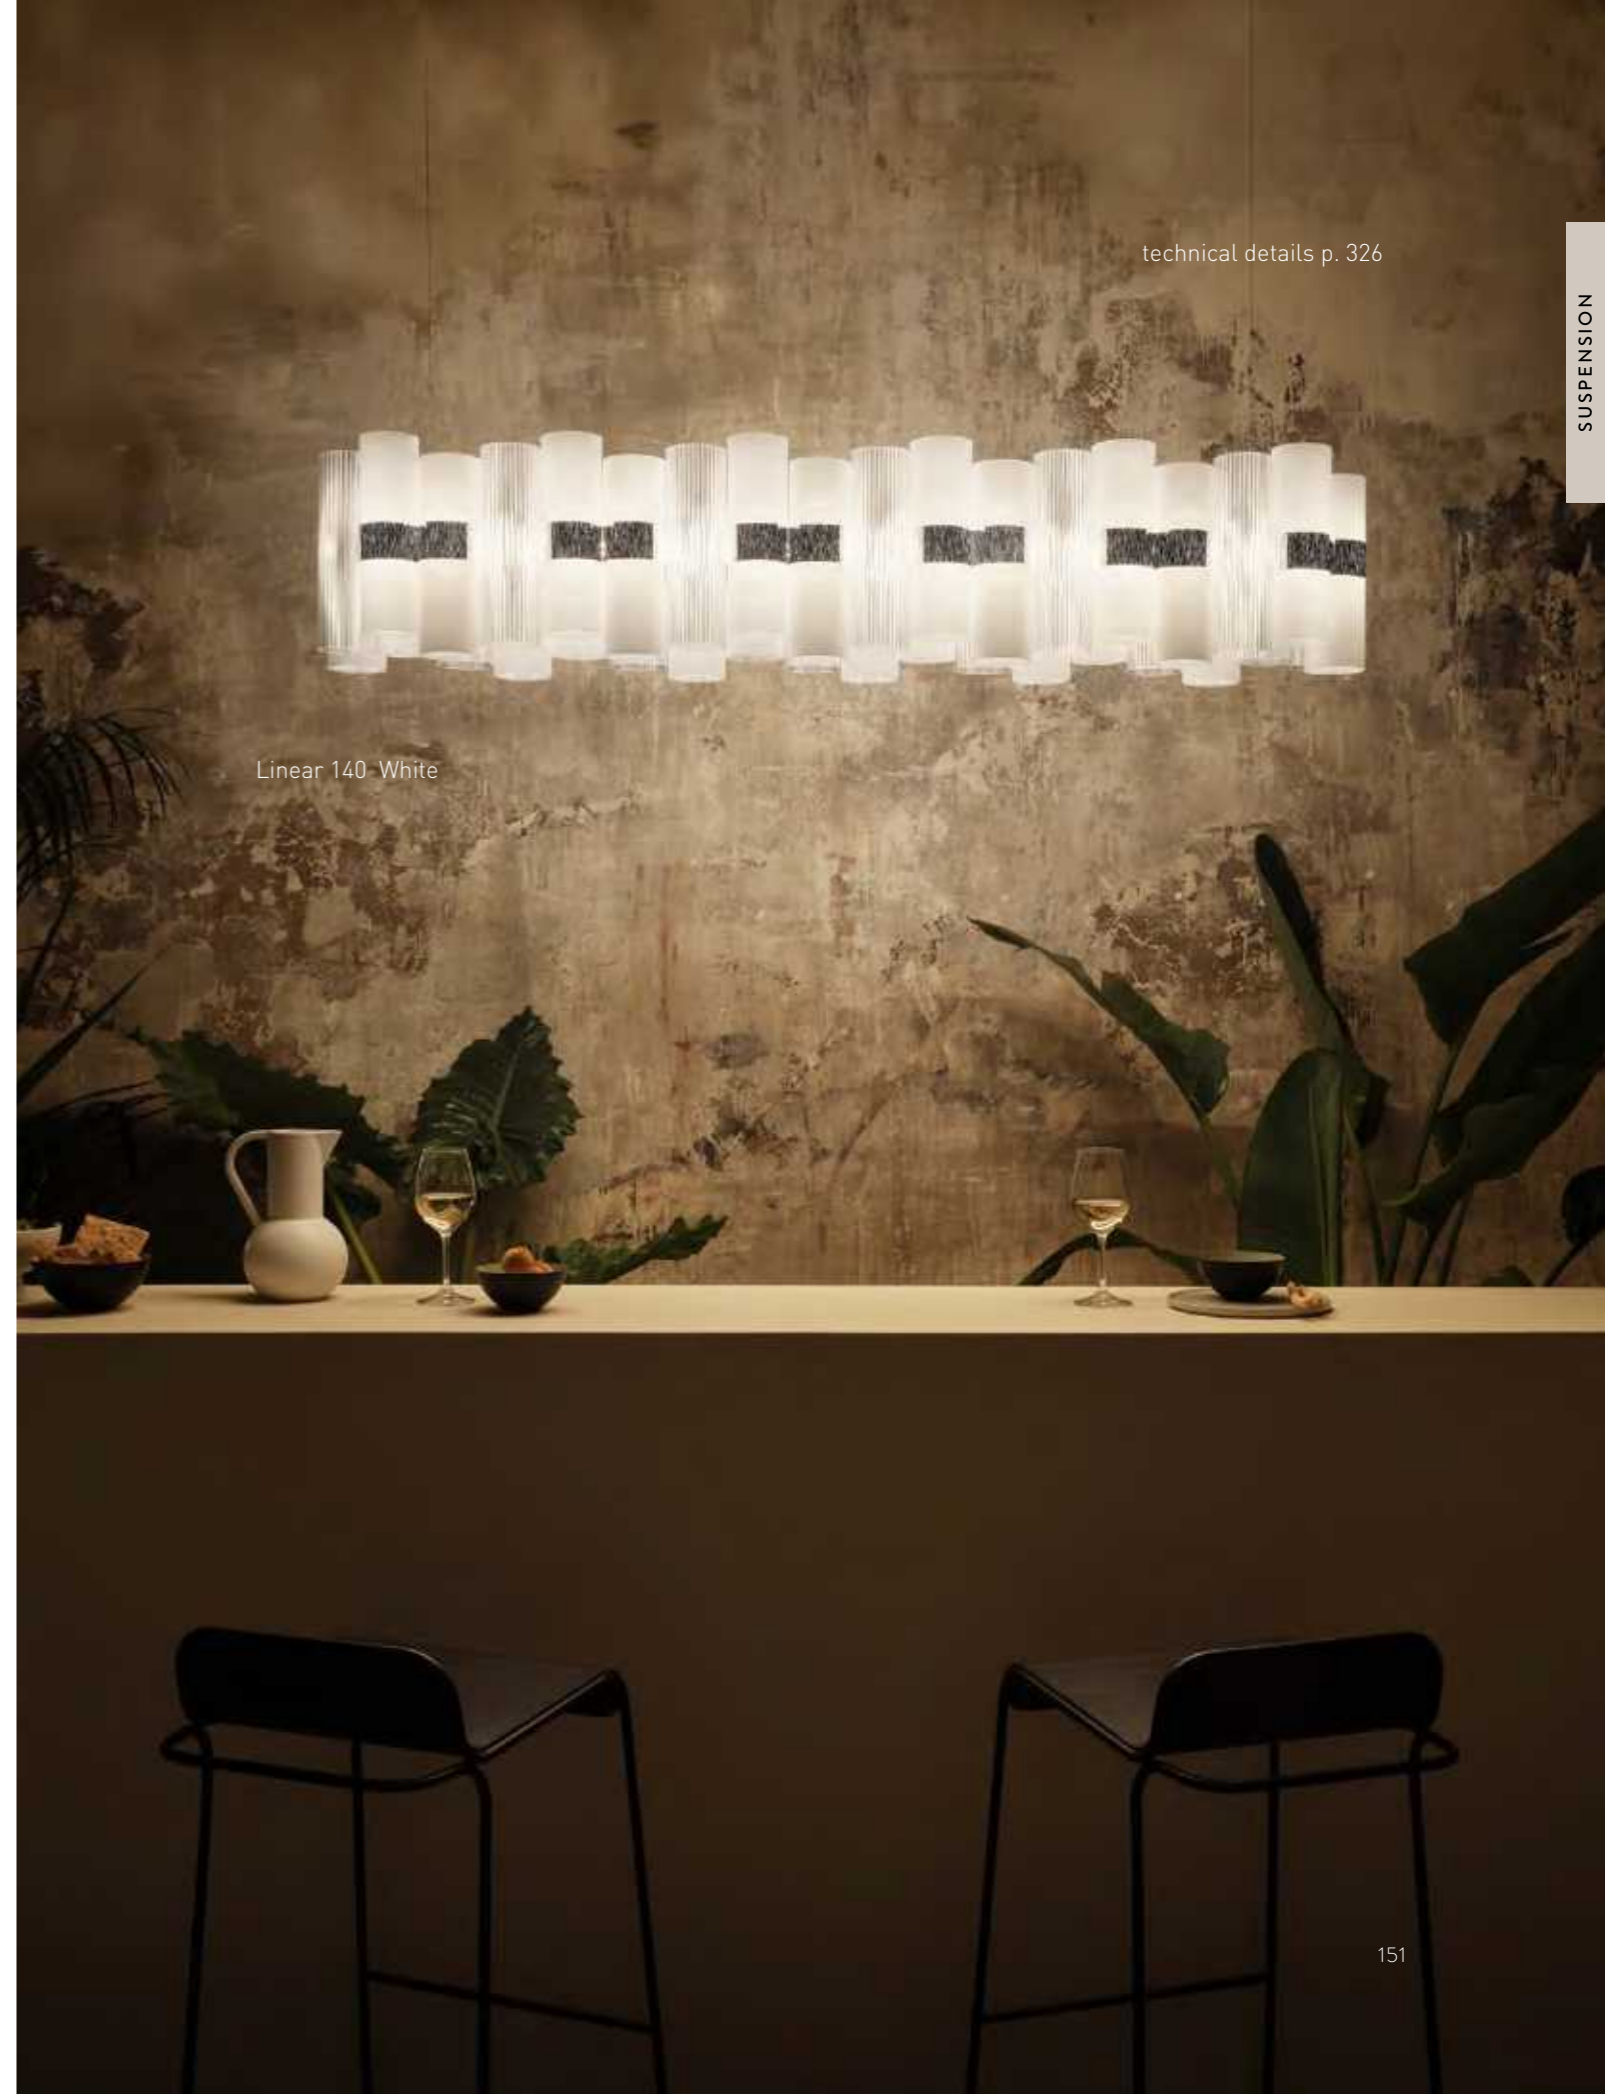

CEILING LAMP

TABLE LAMP

FLOOR LAMP
p.286

Linear 140 Gold

Size / Dimensioni:

Linear 100: 93 x 28 x h.28 cm (36-1/4" x 11" x h. 11")

Linear 140: 142 x 28 x h. 28 cm (55-1/4 x 11" x h.11")

Linear 140 White