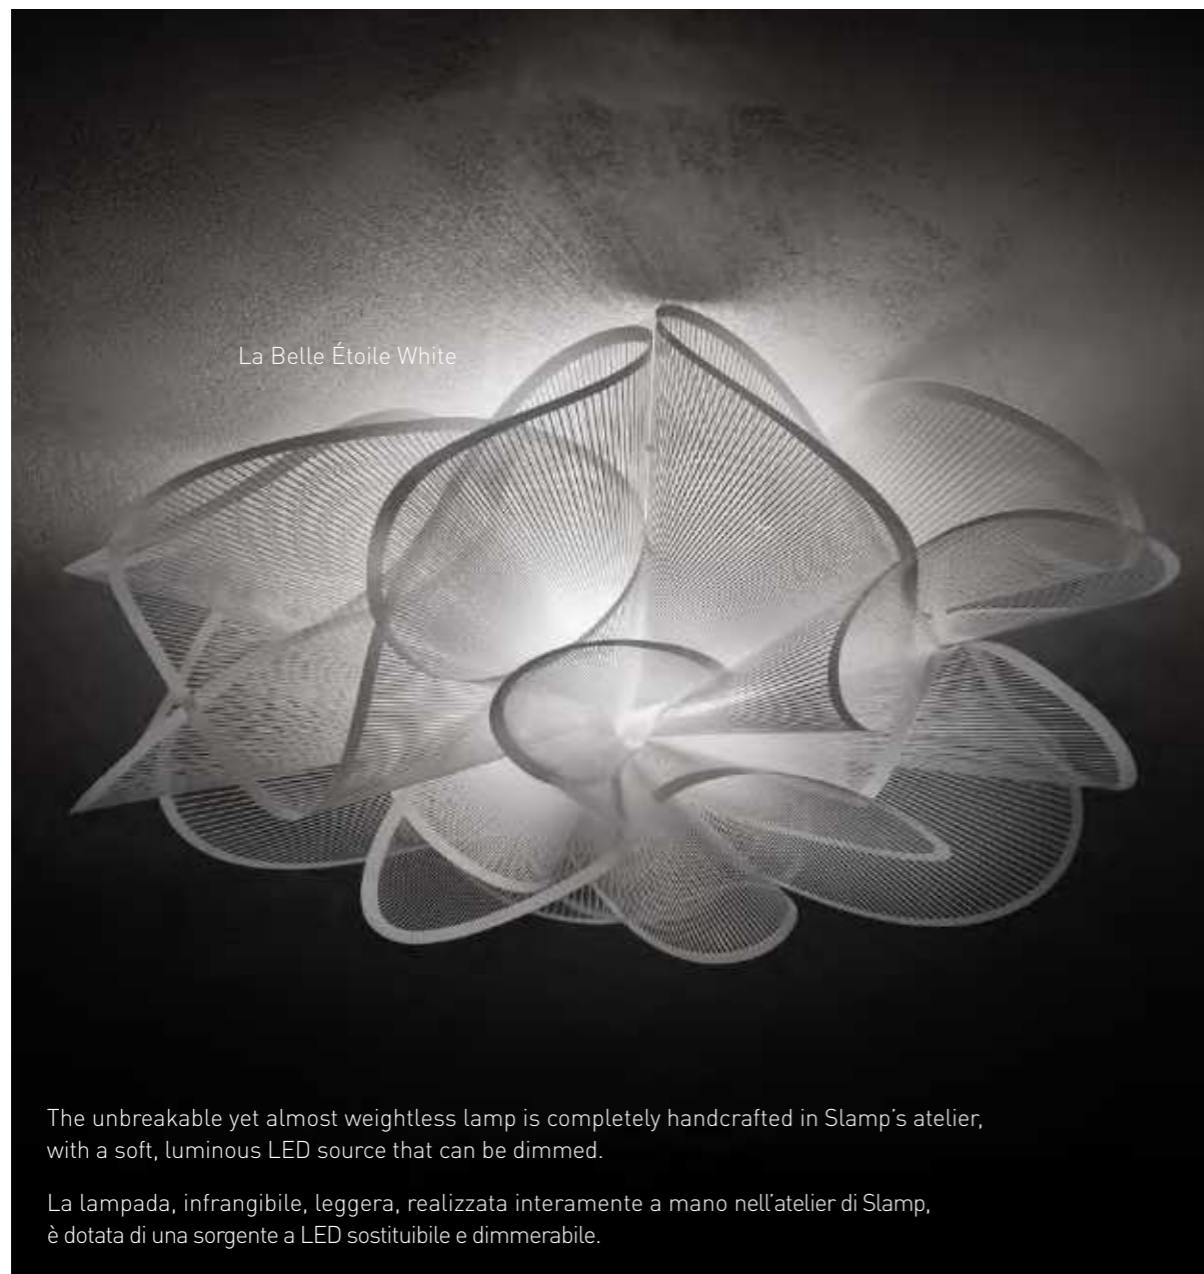

la belle étoile

BY ADRIANO RACHELE