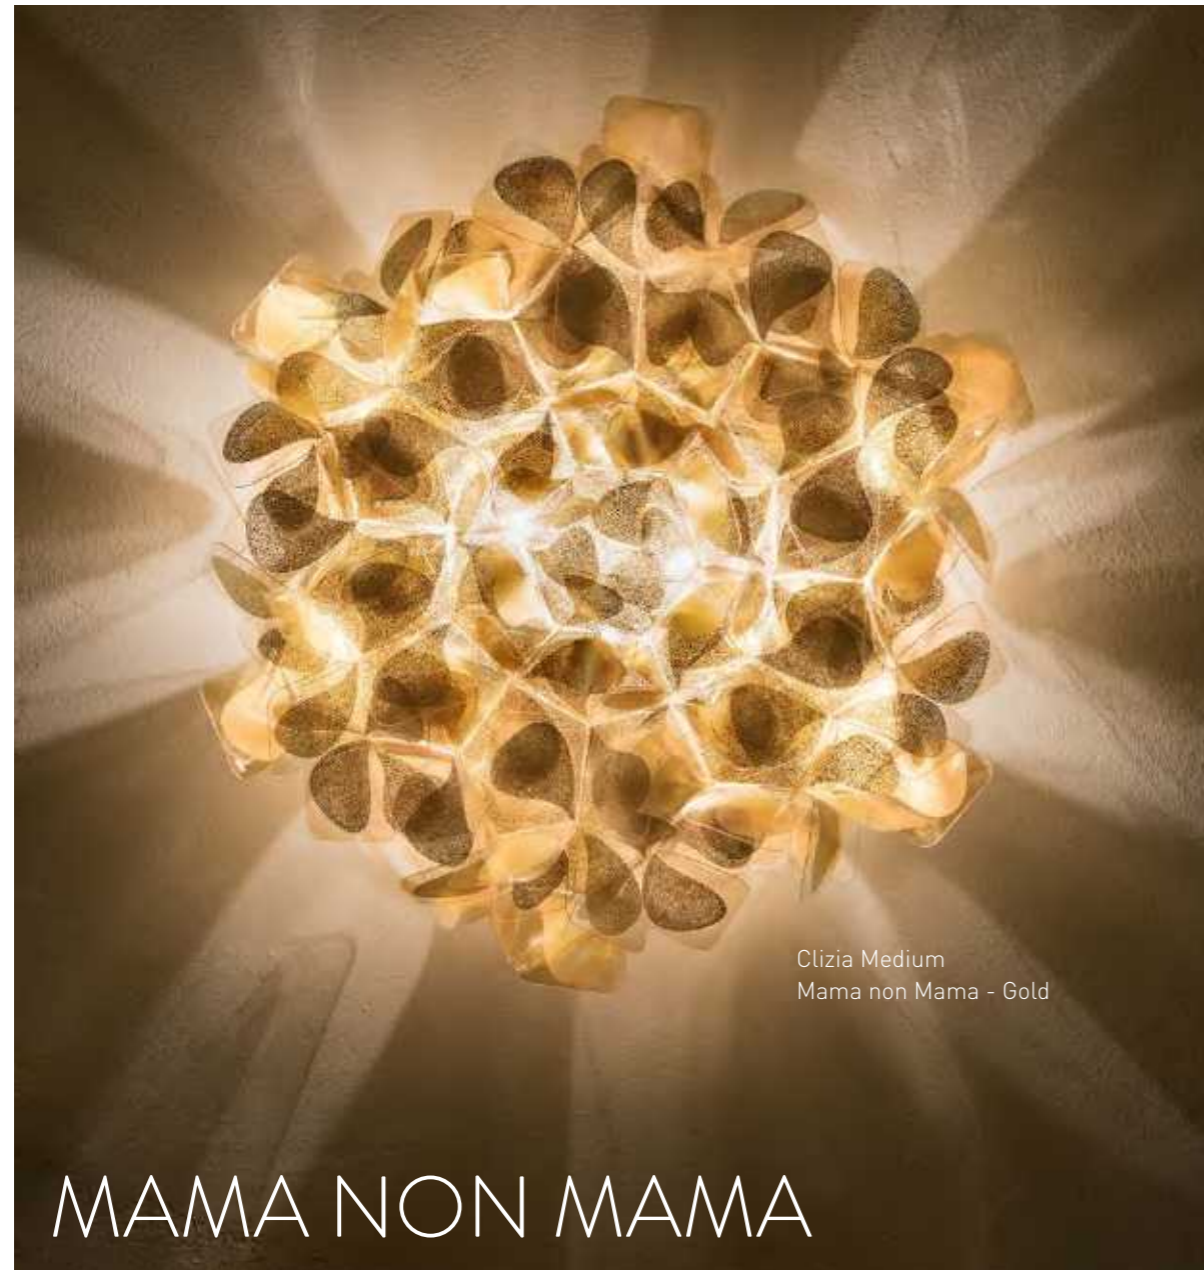

WHITE

AMBER

MULTIGREEN

MULTIBLUE

clizia

BY ADRIANO RACHELE

Clizia Medium
Mama non Mama - Gold

MAMA NON MAMA