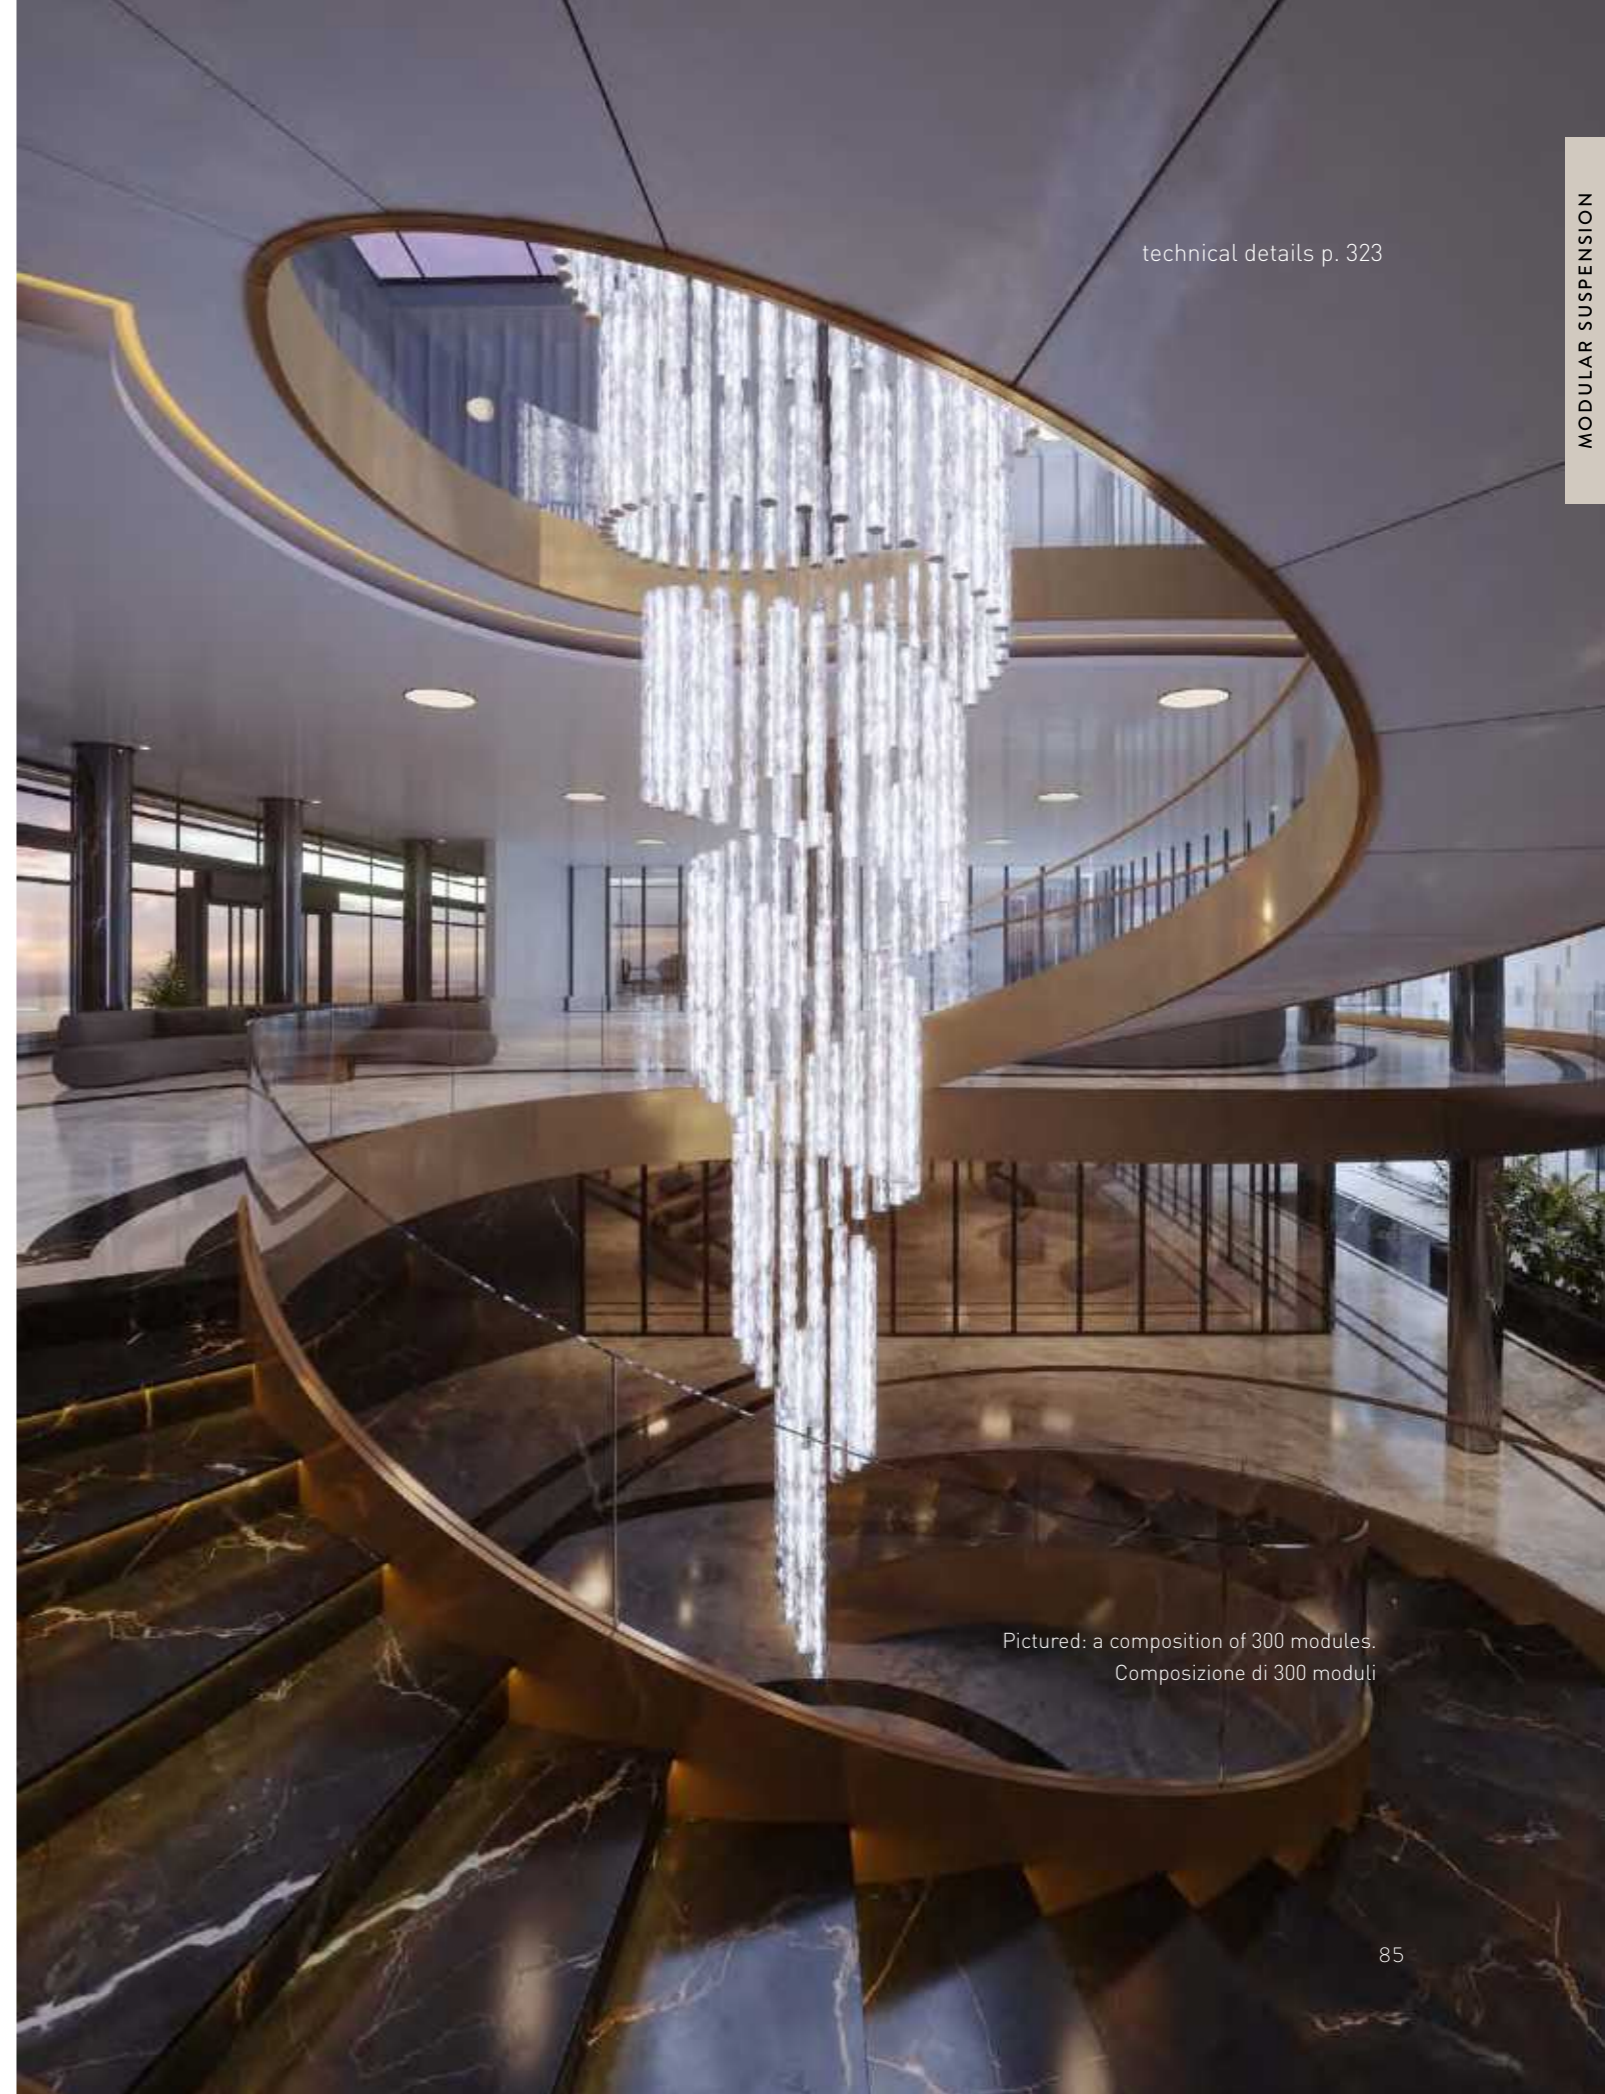

technical details p. 323

Pictured: a composition of 300 modules.
Composizione di 300 moduli