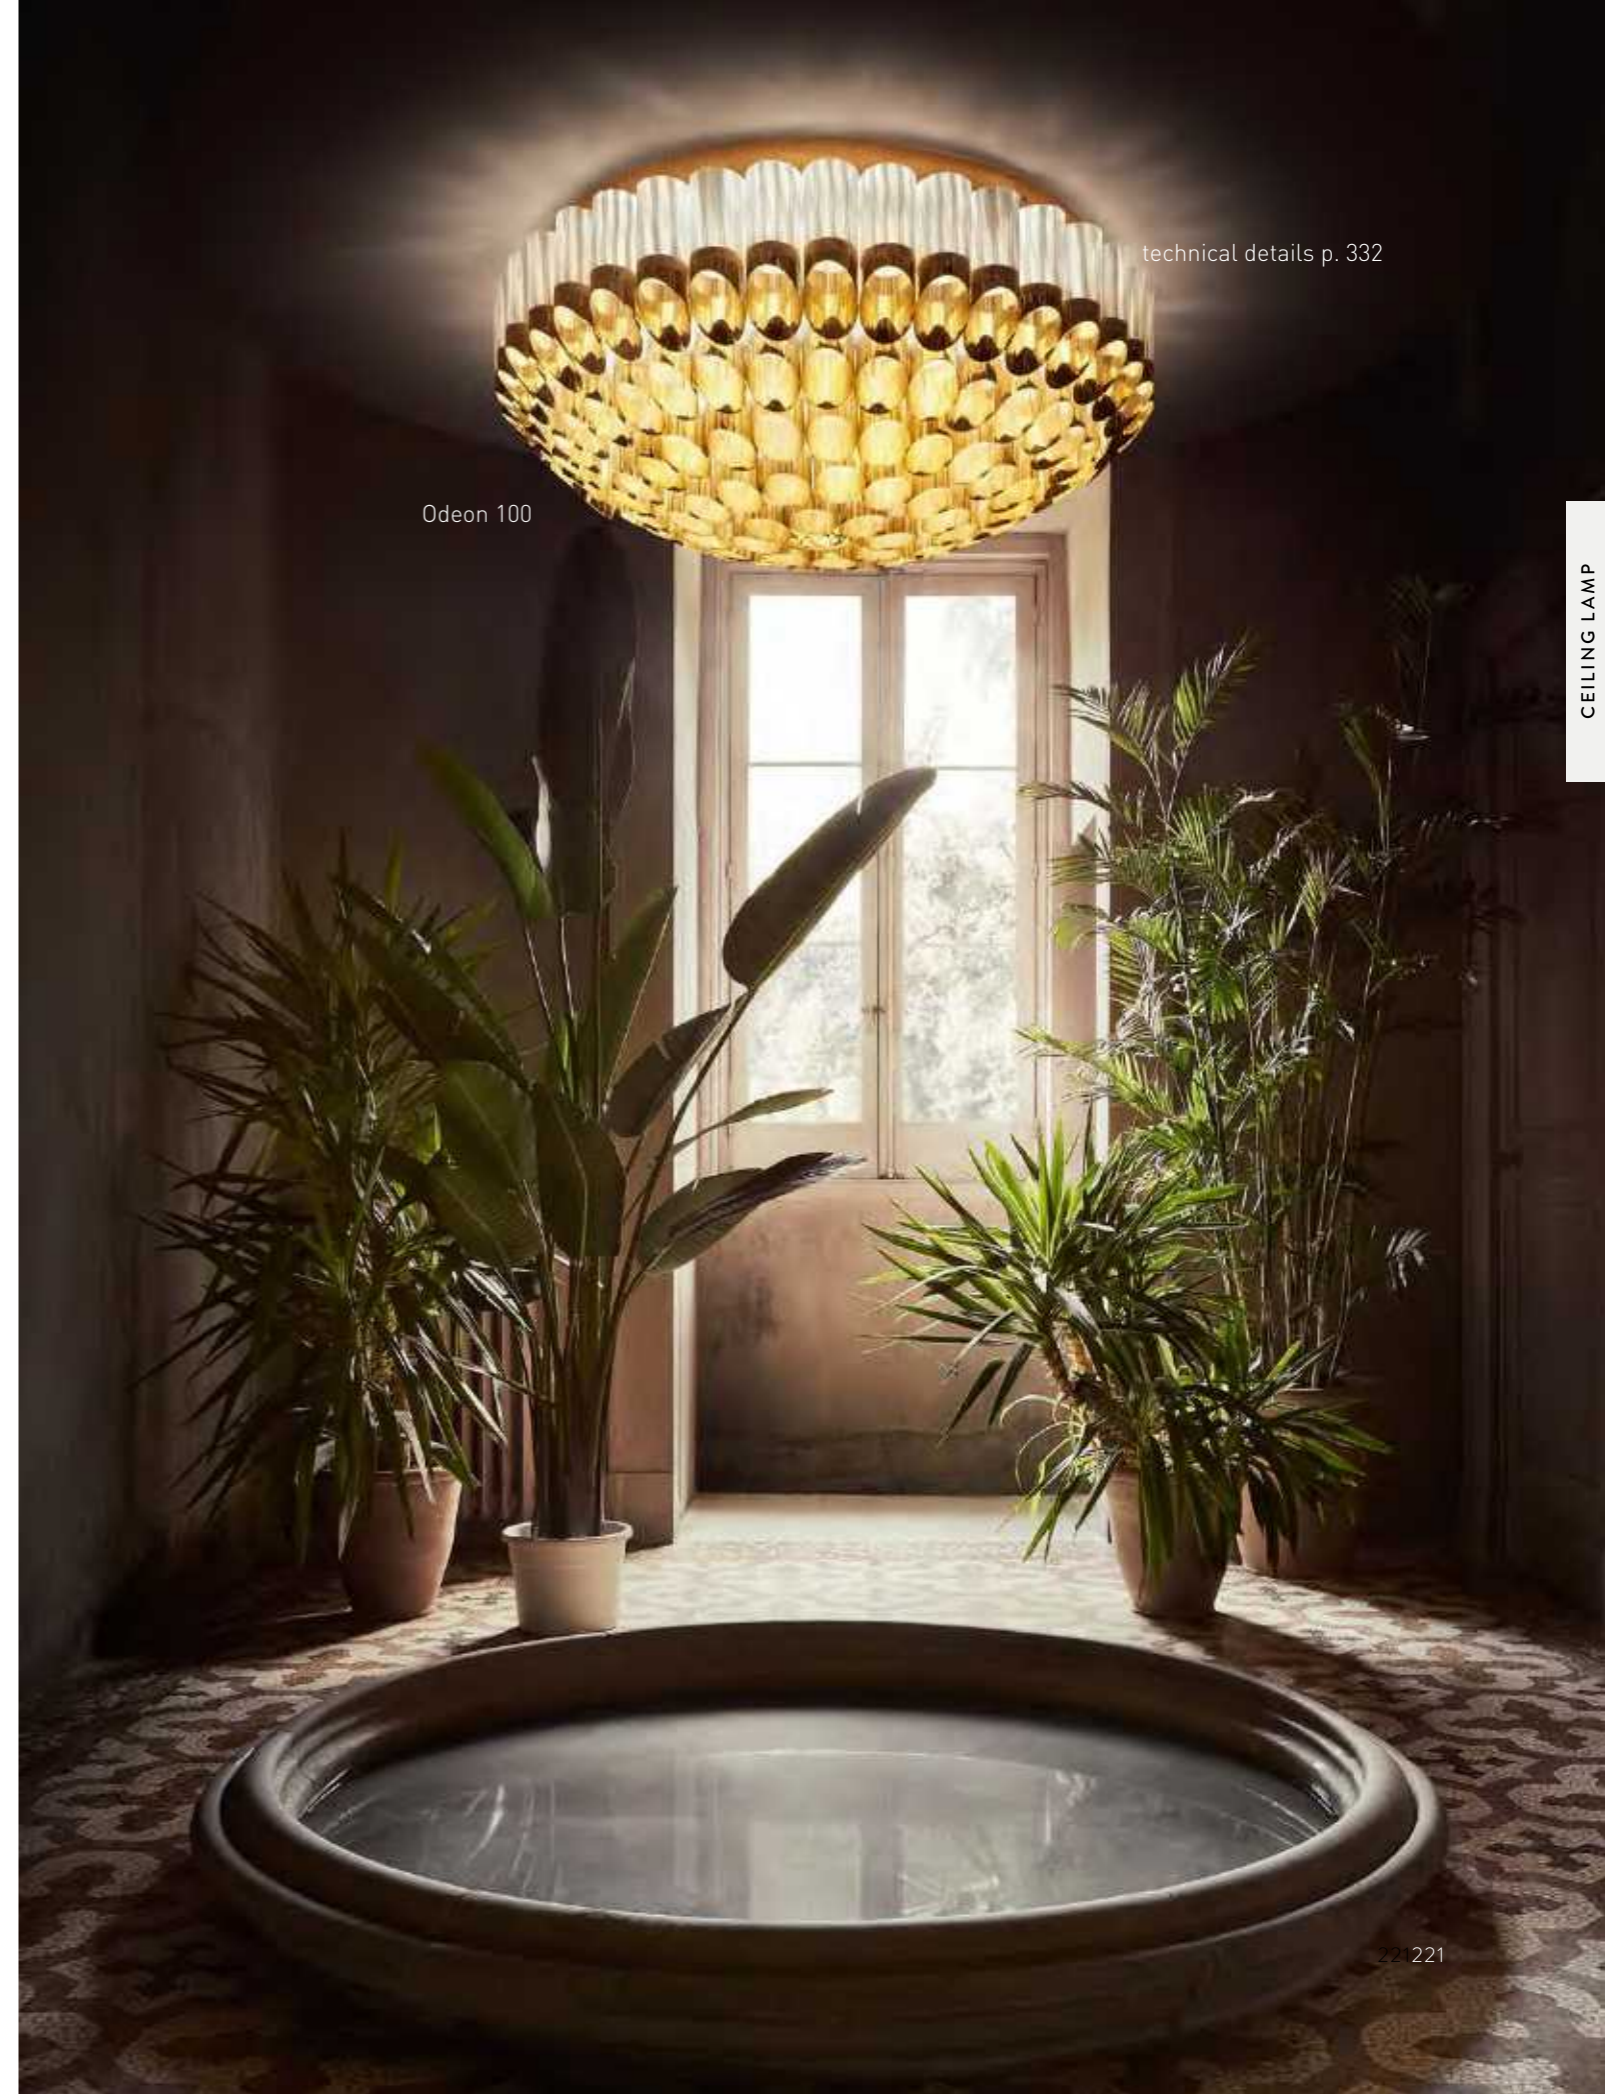

Odeon 100

technical details p. 332

CEILING LAMP