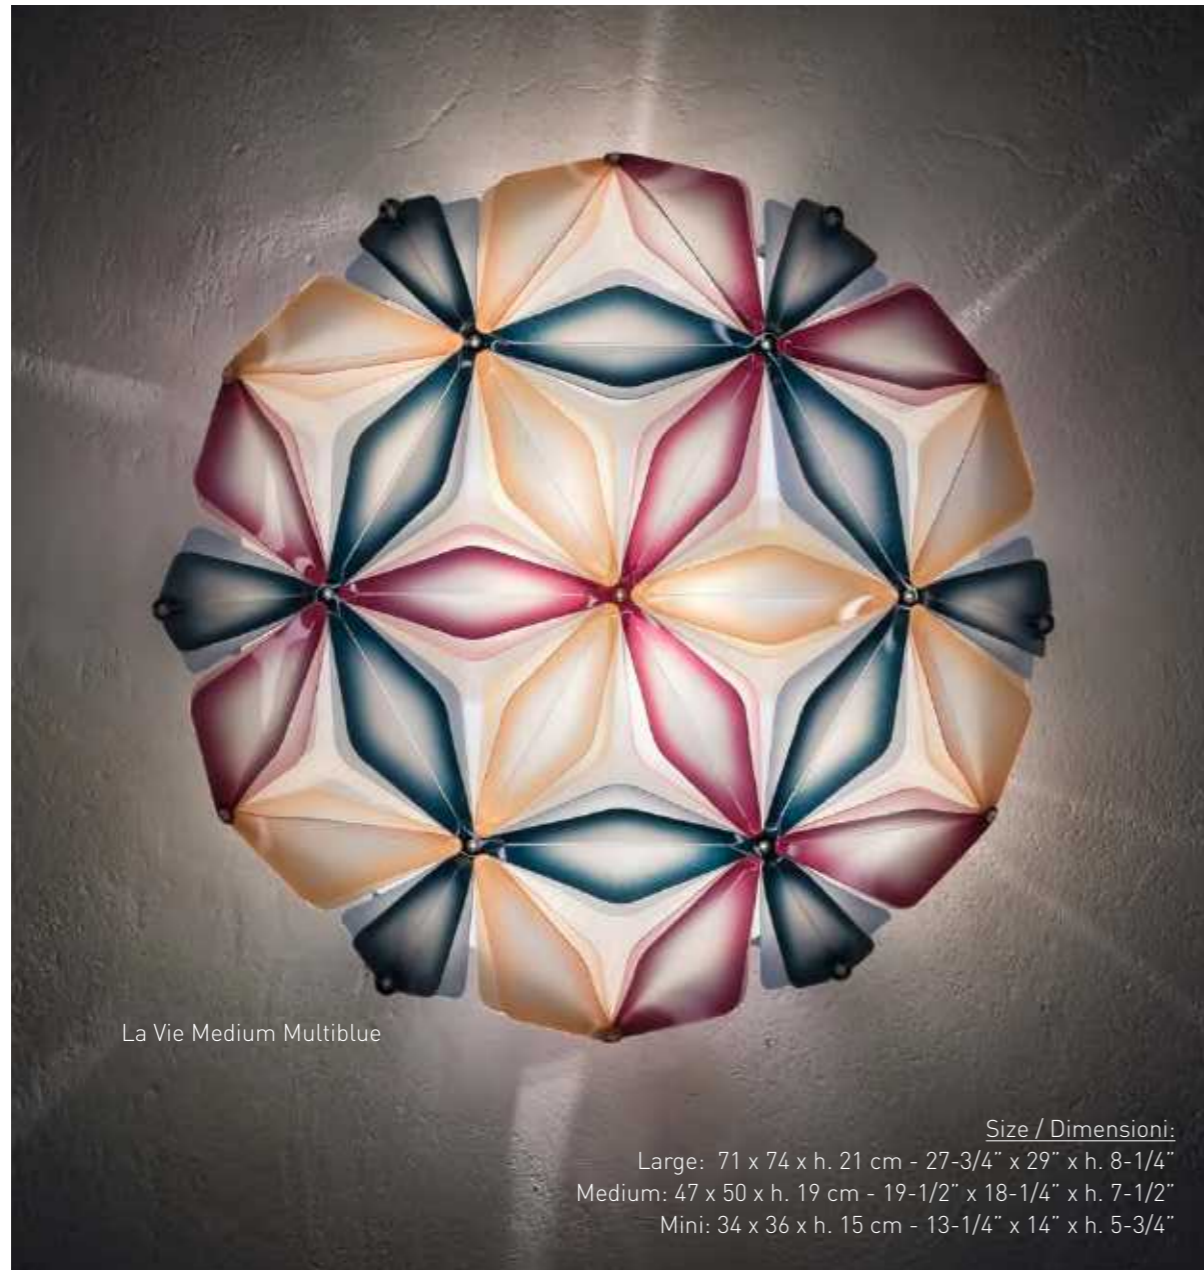

la vie

BY ADRIANO RACHELE

La Vie Medium Multiblue

Size / Dimensioni:

Large: 71 x 74 x h. 21 cm - 27-3/4" x 29" x h. 8-1/4"
Medium: 47 x 50 x h. 19 cm - 19-1/2" x 18-1/4" x h. 7-1/2"
Mini: 34 x 36 x h. 15 cm - 13-1/4" x 14" x h. 5-3/4"

SUSPENSION

WALL LAMP

CEILING LAMP

TABLE LAMP

FLOOR LAMP