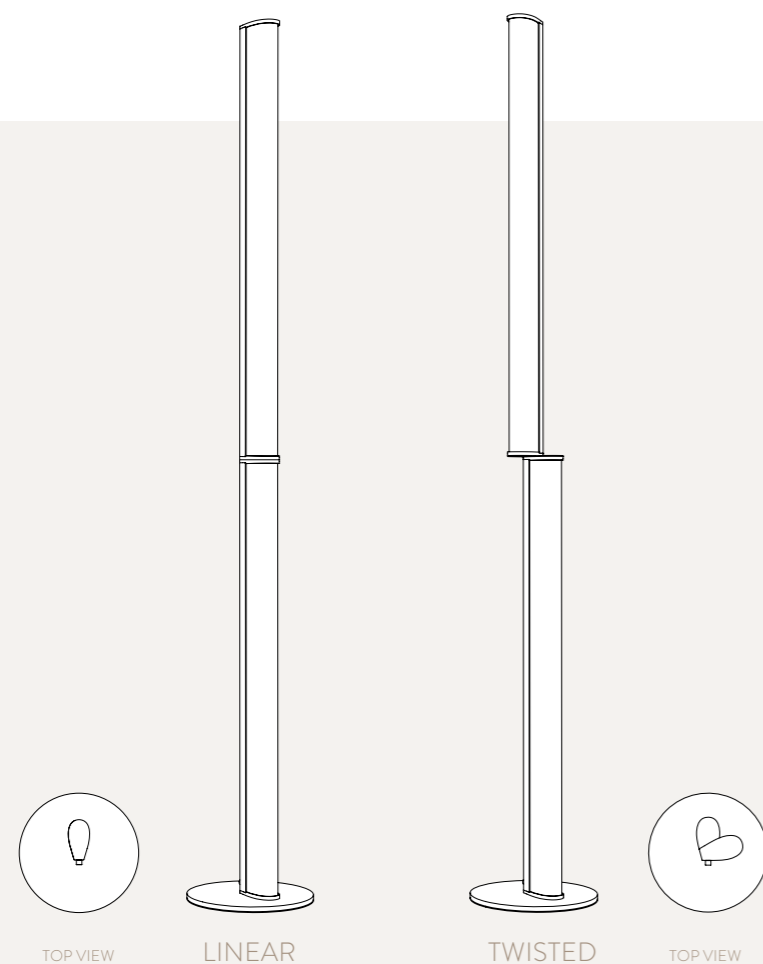

LINEAR OR TWISTED?

The lamp is available in both pre-positioned linear and slightly rotated versions. The full structure (profile and base) is available in light grey or black shades. The dimmable source is housed in a Lentiflex® diffuser available in two effects: Plissé or Crystal.

La lampada è disponibile in una versione lineare e una leggermente ruotata, entrambe fisse. La struttura (profili e base) è disponibile in grigio chiaro o nero. È possibile scegliere fra due effetti luminosi del diffusore in Lentiflex®, entrambi dimmerabili, Plissé e Crystal.

Size / Dimensioni:

Base: Ø30 cm (Ø11-3/4") - Diffusor: 10 x h.194 cm (4" x h.75-3/4")