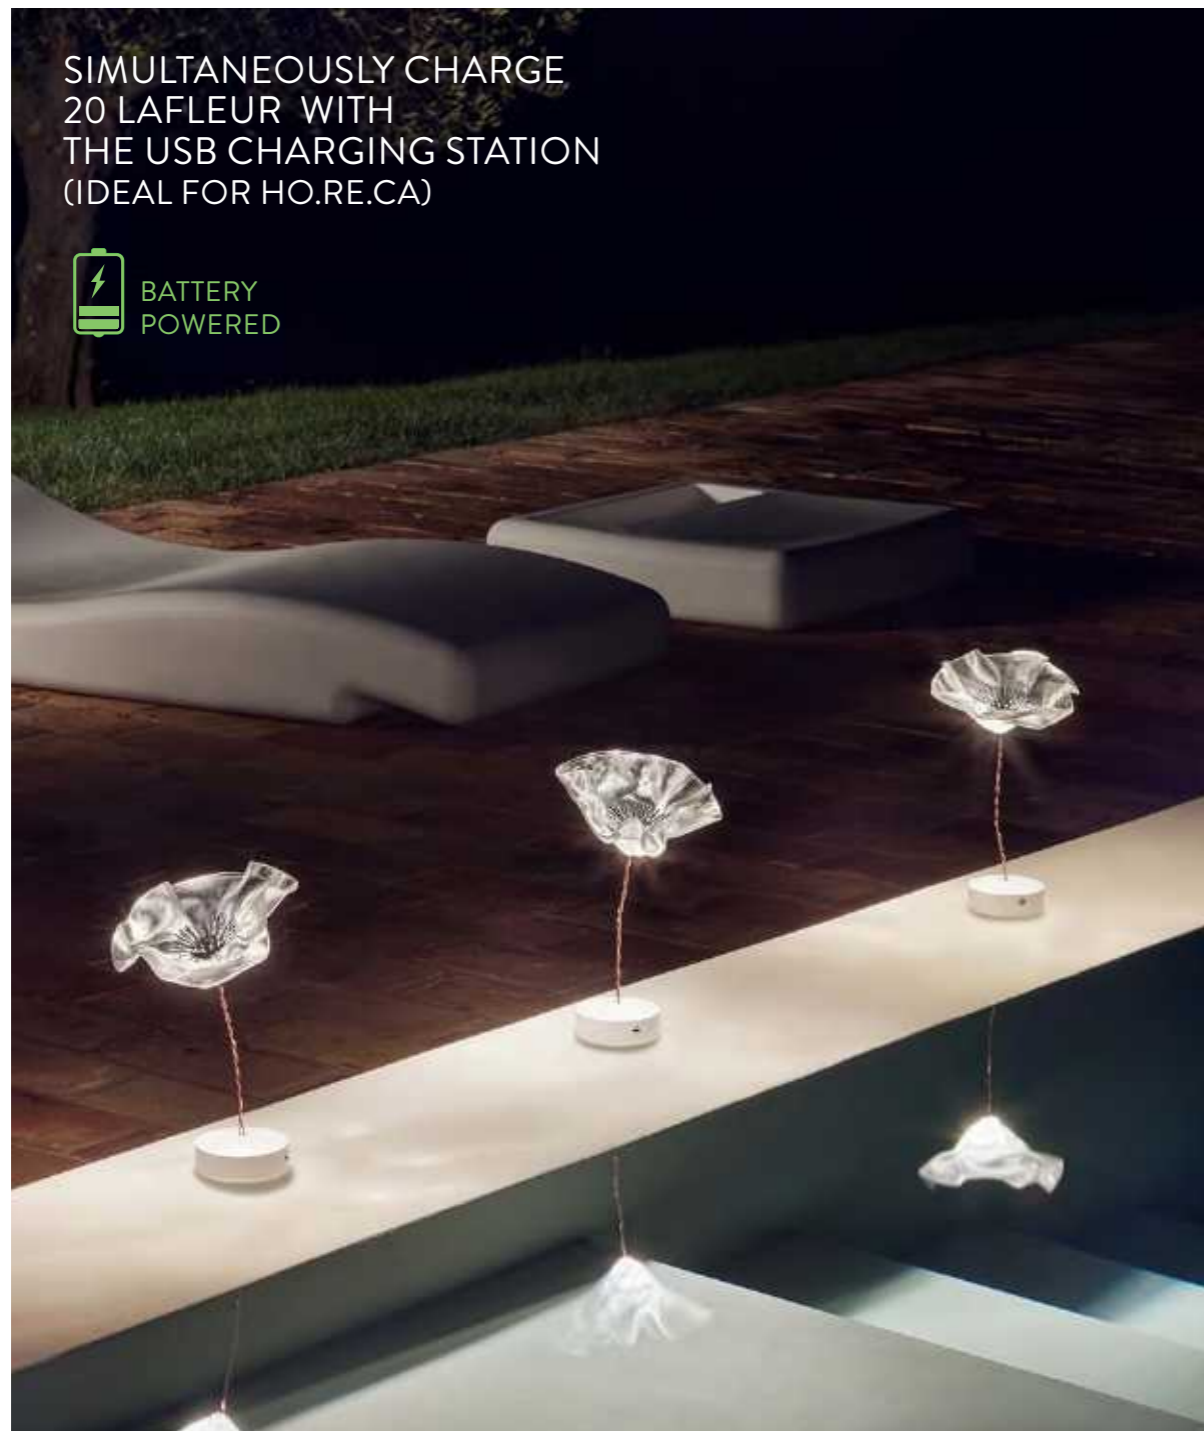

SIMULTANEOUSLY CHARGE
20 LAFLEUR WITH
THE USB CHARGING STATION
(IDEAL FOR HO.RE.CA)