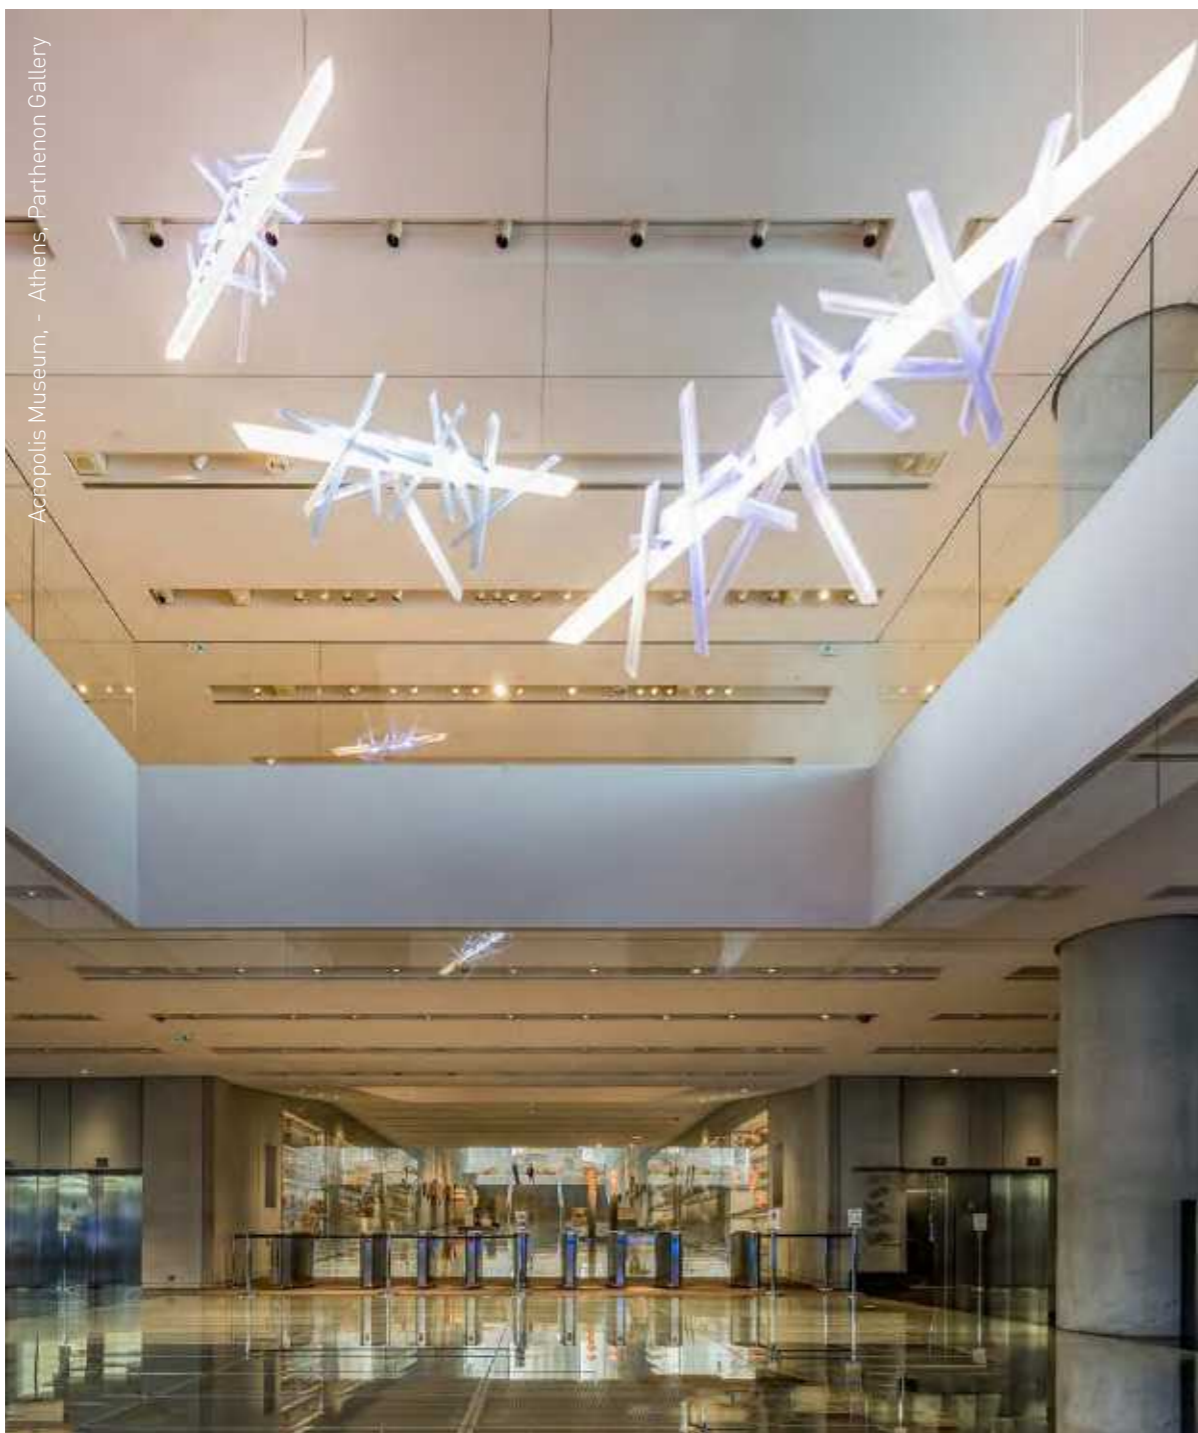

Acropolis Museum, - Athens, Parthenon Gallery