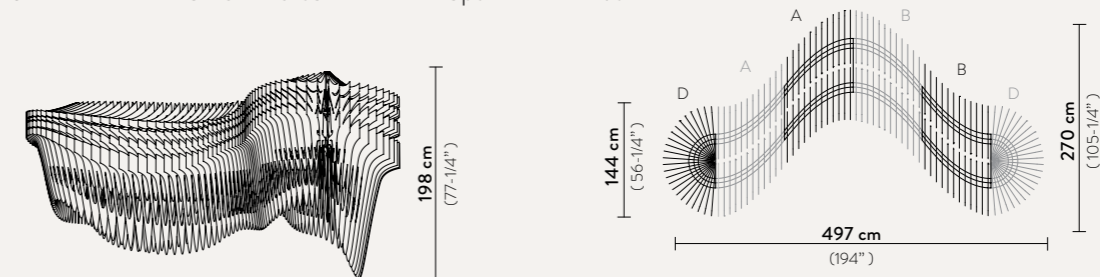

In onore del 10° anniversario della collaborazione fra Slamp e Zaha Hadid Design nasce la versione modulare dell'iconico best seller Aria, firmato da Zaha Hadid nel 2013. La scultura luminosa è composta da un corpo illuminante modulare che crea onde sinusoidali nello spazio, avvolta da layer in policarbonato tutti diversi fra loro che creano un disegno fluido e visionario e che, nel punto più alto della lampada, arrivano ai 2 metri di altezza. Grazie ad un attento studio sulla luce, essa cambia ed evolve a seconda del punto di osservazione: il corpo luminoso è infatti realizzato in Lentiflex®, materiale capace di fluidificare e propagare il flusso luminoso. È disponibile in due finiture, total white e metallizzata in oro, metallizzazione che si ottiene tramite la vaporizzazione di una barretta di alluminio in camera iperbarica. Realizzata su misura per progetti custom.

54 X 12W LED Filament Bulbs + 14 x 12W Spot LED PAR 38

ARIA INFINITA ARRANGEMENT 3

78 X 12W LED Filament Bulbs + 22 x 12W Spot LED PAR 38

aria

BY ZAHA HADID

Available in 4 sizes, ranging from Small
 Ø50 cm x h. 75 cm (Ø19-3/4" x h. 29-1/2")
 to XL Ø90 cm x h. 130 cm (Ø35-1/2" x h. 51-1/4").