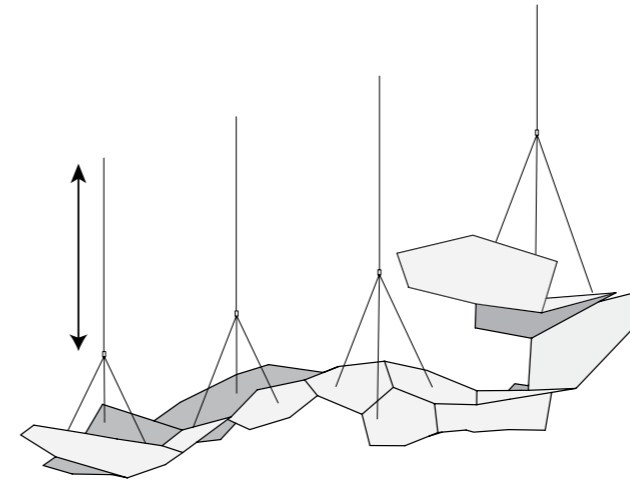

Nuvm's height can be adjusted using the 6 meter cable, and once suspended, the design can be "molded" using the push and pull system located directly beneath each module. The lamp collapses or tenses when the wires are pushed (released) or pulled, giving the ceiling a fluctuating feeling.

Oltre alla regolazione dei cavi fino a 6 metri, Nuvm dà la possibilità di modulare il design dell'oggetto, una volta sospeso, tramite il sistema "push and pull" posto direttamente al di sotto del modulo decorativo. Tirando o rilasciando i singoli cavi, la lampada si anima – collassando o stirandosi – per dare forma a un "soffitto" fluttuante.