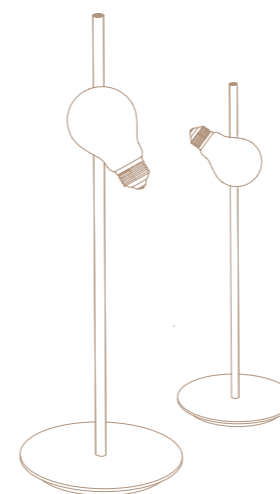

Eliminato tutto ciò che in un corpo luminoso è un surplus di elementi decorativi, ciò che ne rimane è la vera essenza della luce: una lampadina con virola dorata "magicamente" sospesa su un'asta di ottone spazzolato. La fonte luminosa G9 all'interno della virola è svitabile per essere sostituita agevolmente.

Size / Dimensioni:
 Ø15 x h. 45,5 cm
 Ø5-3/4" x h. 17-3/4"

The bulb angle can differ from lamp to lamp and is not predetermined.

L'inclinazione del bulbo sull'asta potrebbe differire tra un pezzo e l'altro e non è predeterminabile.