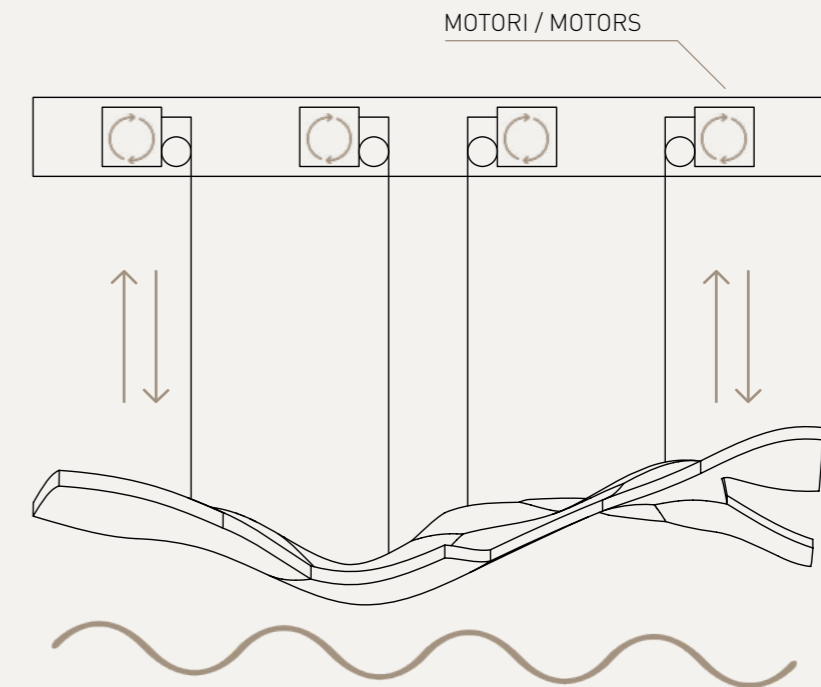

SHIFT AND CHANGE POSITIONS THANKS TO THE APP

Nuvm's steel wires located within each module can shift and change position thanks to motors enclosed within the ceiling, synchronizing to create fluid movement. A Bluetooth remote controls the movement through an app available for Android smartphones. This feature is available for compositions starting at 10 modules, and a lowered ceiling must be present or created to contain all necessary components.

I cavi di appendimento in acciaio di ogni singolo modulo possono essere movimentati da motori incassati nel controsoffitto, sincronizzati per creare un movimento fluido del decoro Nuvm. Il movimento è controllato da remoto tramite sistema Bluetooth da una applicazione per smartphone Android. La metratura minima per la movimentazione è di 10 moduli (10mq) e necessita di un ciellino realizzato ad hoc dove installare tutte le componenti necessarie.