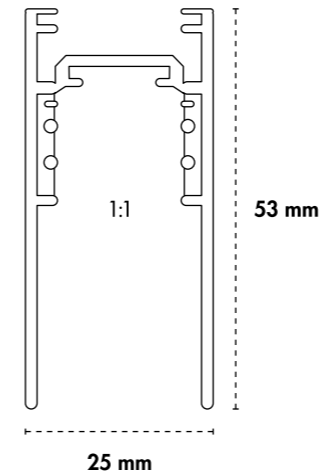

Add-it Schienensystem