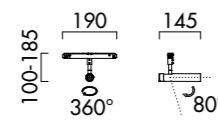

A	B
15/2151.22	TUBE Strahler | <i>TUBE spot</i>	mattschwarz | <i>matt black</i>	4,5W, B 520 | N 270 lm, 38°	190 mm 25 mm
15/2151.28	TUBE Strahler | <i>TUBE spot</i>	mattschwarz-mattgold | <i>matt black-matt gold</i>	4,5W, B 520 | N 270 lm, 38°	190 mm 25 mm