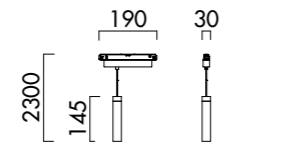

höhenverstellbar | *adjustable height*

			A	B
16/2151.22	TUBE Pendel | <i>TUBE pendant</i>	mattschwarz | <i>matt black</i>	4,5W, B 520 | N 270 lm, 38°	190 mm 160 mm
16/2151.28	TUBE Pendel | <i>TUBE pendant</i>	mattschwarz-mattgold | <i>matt black-matt gold</i>	4,5W, B 520 | N 270 lm, 38°	190 mm 160 mm