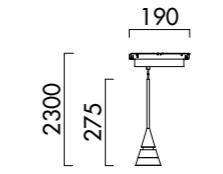

höhenverstellbar | *adjustable height*

			A	B
16/2158.22	CONE Pendel | <i>CONE pendant, Ø 80 mm</i>	mattschwarz | <i>matt black</i>	5W, B 560 | N 440 lm	190 mm 160 mm
16/2158.28	CONE Pendel | <i>CONE pendant, Ø 80 mm</i>	mattschwarz-mattgold | <i>matt black-matt gold</i>	5W, B 560 | N 440 lm	190 mm 160 mm