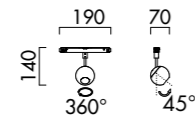

N lm = Netto Lumen | *net lumens*

			A	B
15/2155.22	Lichtelement   <i>Light element, 305 mm</i>	Acryldiffusor satiniert   <i>Satinised acrylic diffuser</i>	7,2W, B 660 / N 290 lm	170 mm 305 mm
15/2156.22	Lichtelement   <i>Light element, 605 mm</i>	Acryldiffusor satiniert   <i>Satinised acrylic diffuser</i>	14,4W, B 1320/ N 580 lm	170 mm 605 mm