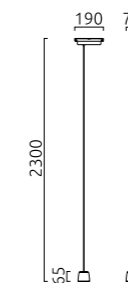

YL
Plus

LETO

mattschwarz
Glas grau
black mat
glass grey

6 W, 2700 K, B 440 / N 380 lm, CRI > 90

16/2351.22/5324

16/2351.22/5325

COPA

6 W, 2700 K, B 560 / N 390 lm, CRI > 90

mattschwarz / black mat
16/2350.22

mattschwarz - gold /
black mat - gold
16/2350.28

6609

NEU T-Verbinder / **NEW** T-connector
mattschwarz / black mat

6620

Konverter 60 W int. / Converter 60 W int
inkl. Abdeckung / incl. cover
JETZT inkl. Fernbedienung / **NOW** incl. Remote control

6622

Konverter 60 W extern / Converter 60 W extern
JETZT inkl. Fernbedienung / **NOW** incl. Remote control

6623

Konverter 100 W extern / Converter 100 W extern
JETZT inkl. Fernbedienung / **NOW** incl. Remote control

6610

NEU Smart Controller - Glas weiß
Montage und Anschluss in Standard-
Wandschalterdose. 4 Kanäle können
individuell mit Leuchten, Gruppen oder
Szenen belegt werden.
Die Konfiguration erfolgt über die
HaoDeng-App.

NEW Smart Controller - glass white
Mount in and wiring in standard cavity
wall box. 4 channels can be individually
assigned with luminaires, groups or
scenes. The controller is to configure
with HaoDeng-App.