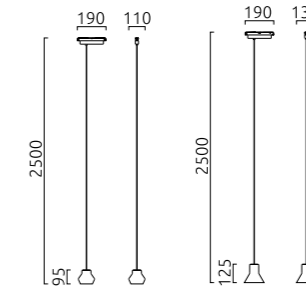

YL
Plus

LETO

mattschwarz
Glas grau
black mat
glass grey

6 W, 2700 K, B 440 / N 380 lm, CRI > 90

16/2351.22/5324

16/2351.22/5325

COPA

6 W, 2700 K, B 560 / N 390 lm, CRI > 90

mattschwarz / black mat
16/2350.22

mattschwarz - gold /
black mat - gold
16/2350.28

6609

NEU T-Verbinder / **NEW** T-connector
mattschwarz / black mat

6620

Konverter 60 W int. / Converter 60 W int
inkl. Abdeckung / incl. cover
JETZT inkl. Fernbedienung / **NOW** incl. Remote control

6622

Konverter 60 W extern / Converter 60 W extern
JETZT inkl. Fernbedienung / **NOW** incl. Remote control

6623

Konverter 100 W extern / Converter 100 W extern
JETZT inkl. Fernbedienung / **NOW** incl. Remote control

6610

NEU Smart Controller - Glas weiß
Montage und Anschluss in Standard-
Wandschalterdose. 4 Kanäle können
individuell mit Leuchten, Gruppen oder
Szenen belegt werden.
Die Konfiguration erfolgt über die
HaoDeng-App.

NEW Smart Controller - glass white
Mount in and wiring in standard cavity
wall box. 4 channels can be individually
assigned with luminaires, groups or
scenes. The controller is to configure
with HaoDeng-App.