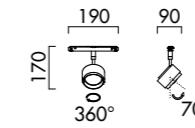

Ausstrahlwinkel verstellbar 15-45° | *adjustable beam angle 15-45°*

			A	B
15/2152.22	PONT Strahler | <i>PONT spot</i>	mattschwarz | <i>matt black</i>	10W, B 930 | N 405 lm	190 mm 25 mm
15/2152.28	PONT Strahler | <i>PONT spot</i>	mattschwarz-mattgold | <i>matt black-matt gold</i>	10W, B 930 | N 405 lm	190 mm 25 mm