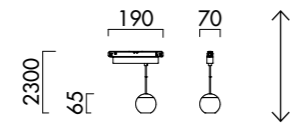

höhenverstellbar | *adjustable height*

			A	B
16/2150.22	BALL Pendel | <i>BALL pendant, Ø70mm</i>	mattschwarz | <i>matt black</i>	8,5W, B 880 | N 550 lm, 36°	190 mm 160 mm
16/2150.28	BALL Pendel | <i>BALL pendant, Ø70mm</i>	mattschwarz-mattgold | <i>matt black-matt gold</i>	8,5W, B 880 | N 550 lm, 36°	190 mm 160 mm