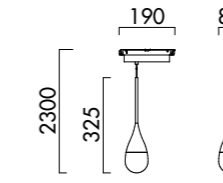

höhenverstellbar | *adjustable height*

			A	B
16/2153.22	FLUTE Pendel | <i>FLUTE pendant</i>	mattschwarz | <i>matt black</i>	6W, B 680 | N 440 lm	190 mm 160 mm
16/2153.22/5284	FLUTE Pendel | <i>FLUTE pendant</i>	Glas klar | <i>Glass clear</i>	6W, B 680 | N 440 lm	190 mm 160 mm
16/2153.22/5285	FLUTE Pendel | <i>FLUTE pendant</i>	Glas grau | <i>Glass gray</i>	6W, B 680 | N 440 lm	190 mm 160 mm

höhenverstellbar | *adjustable height*

			A	B
16/2154.22	DEEP Pendel | <i>DEEP pendant, Ø 80 mm</i>	mattschwarz | <i>matt black</i>	5W, B 560 | N 450 lm	190 mm 160 mm
16/2154.28	DEEP Pendel | <i>DEEP pendant, Ø 80 mm</i>	mattschwarz-mattgold | <i>matt black-matt gold</i>	5W, B 560 | N 450 lm	190 mm 160 mm