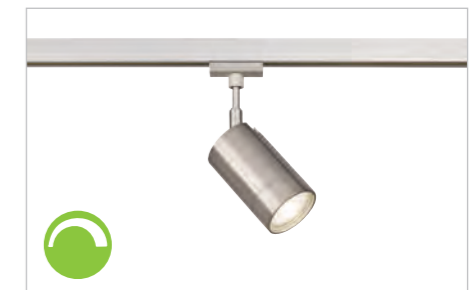

70528
∅ 5,6 cm/↓ 20 cm
excl. 1 x GU10 - max 10 W

Lieferung ohne Leuchtmittel/dimmbar mit geeignetem Leuchtmittel
delivery without illuminant/dimmable with suitable illuminant

54221 + 27510
 ↓ 235,5 cm/ 7,5 cm
 nickelfarben matt
 nickel mat coloured
 excl.1 x E27 - max 40 W