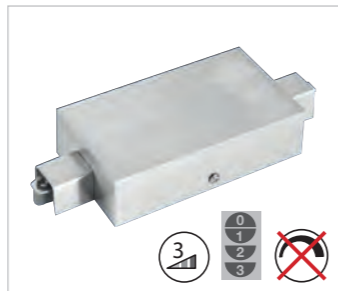

Mach, was dir gefällt!
Create your light!

nickelfarben matt
nickel mat coloured

Endeinspeisung
front feed

24580
↔ 11,5 cm x 8,5 cm/↓ 4 cm
2 x 1800 W

70469
↔ 25,5 cm x 3,1 cm/↓ 2,7 cm
2 x 1800 W

Wandmontage nur in Kombination mit Artikel 70022 möglich.
Wall mounting only possible in combination with article 70022.

Stromschienen können durch einfaches sägen von einer Elektrofachkraft gekürzt werden.
To shorten the tracks, simply have them sawed through by a qualified electrician.

Mitteleinspeisung
center feed

24570
↔ 14,5 cm x 8,5 cm/↓ 4 cm
2 x 1800 W

70323
↔ 34 cm x 3,2 cm/↓ 2,8 cm
2 x 1800 W

25010
↔ 21 cm x 8,5 cm/↓ 4 cm
2 x 1800 W

Serienschaltung - nicht dimmbar
series circuit - not dimmable

nicht dimmbar
not dimmable

Verbinder
connector

24510
↔ 5,6 cm x 2,5 cm/↓ 2,5 cm
2 x 1800 W