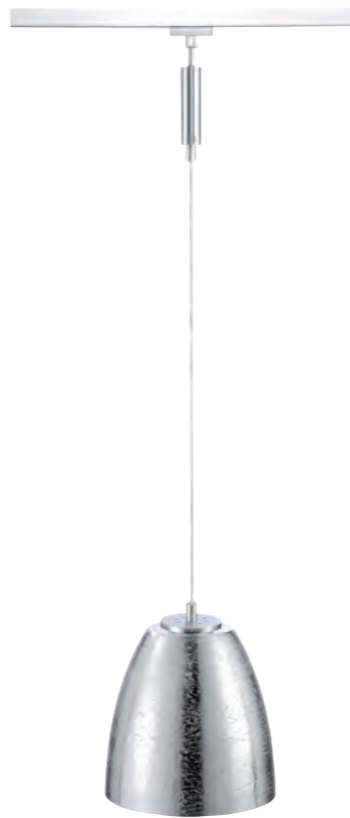

54221 + 27510
↓ 235,5 cm/ 7,5 cm
nickelfarben matt
nickel mat coloured
excl.1 x E27 - max 40 W

SCHIRM
ZU GESTELL 54221
SHADES
FOR FRAME 54221

27510
Ø 21 cm, ↓ 21 cm
Nickelfarben antik
nickel antique coloured

MODULAR m⁶ - HV-TRACK 4

SCHIRME / GLÄSER ZU GESTELL 54221
SHADES / GLASSES FOR FRAME 54221

LEINEN-SCHIRM | LINEN-SHADE 70727 Ø 18 cm/↑ 18 cm Weiß/white	LEINEN-SCHIRM | LINEN-SHADE 70728 Ø 18 cm/↑ 18 cm Sandfarben/sand coloured	LEINEN-SCHIRM | LINEN-SHADE 70709 Ø 18 cm/↑ 18 cm Rosé/rose	LEINEN-SCHIRM | LINEN-SHADE 70708 Ø 18 cm/↑ 18 cm Gelb/yellow	LEINEN-SCHIRM | LINEN-SHADE 70729 Ø 18 cm/↑ 18 cm Hellgrau/light grey
LEINEN-SCHIRM | LINEN SHADE 70551 Ø 18 cm/↑ 18 cm Schwarz/black	SAMT-SCHIRM | VELVET-SHADE 70696 Ø 18 cm/↑ 18 cm GRAU/GREY	SAMT-SCHIRM | VELVET-SHADE 70698 Ø 18 cm/↑ 18 cm ROSE/ROSE	SAMT-SCHIRM | VELVET-SHADE 70697 Ø 18 cm/↑ 18 cm PEROL/PETROL	SAMT-SCHIRM | VELVET-SHADE 70699 Ø 18 cm/↑ 18 cm GELB/YELLOW
STOFF-SCHIRM | FABRIC SHADE 70437 Ø 18 cm/↑ 18 cm Schwarz innen gold/black inside gold-coloured	BAMBUS-SCHIRM | BAMBUS-SHADE 70735 Ø 18 cm/↑ 18 cm Natur/Nature	BAMBUS-SCHIRM | BAMBUS-SHADE 70736 Ø 18 cm/↑ 18 cm Schwarz/black	BAMBUS-SCHIRM | BAMBUS-SHADE 70756 Ø 18 cm/↑ 18 cm Natur/Nature	METALL-SCHIRM | METAL-SHADE 70738 Ø 18 cm/↑ 18 cm Goldfarben/gold coloured
METALL-SCHIRM | METAL-SHADE 70548 Ø 18 cm/↑ 18 cm Schwarz matt/black mat	GLAS | GLASS 70731 Ø 18 cm/↑ 18 cm Opal matt/opal mat	GLAS | GLASS 70733 Ø 18 cm/↑ 18 cm Klar/clear	GLAS | GLASS 70734 Ø 18 cm/↑ 18 cm Rauchfarben/smoke coloured	GLAS | GLASS 70732 Ø 18 cm/↑ 18 cm Rauchfarben zur klar/smoke coloured