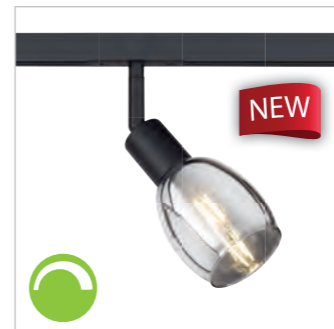

70534
↓ 21 cm/Ø 8 cm
excl. 1 x E14 - max 25 W