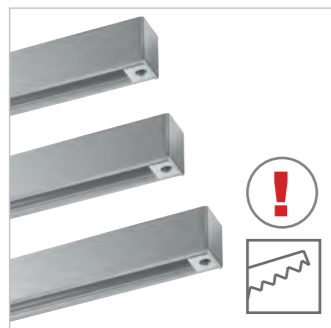

Verbinder
connector

70302
↔ 0,2 cm x 2,2 cm/↓ 2,2 cm
1 x 500 W

70304
↔ 3 cm x 3 cm/↓ 2,2 cm
1 x 500 W

70306
↔ 3,8 cm x 3 cm/↓ 2,2 cm
1 x 500 W

70328
↔ 12,8 cm x 2,2 cm/↓ 2,2 cm
1 x 500 W

70539
↓ 15 cm/Ø 9,5 cm
excl. 1 x E14 - max 25 W

70515
↓ 21 cm/Ø 8 cm
excl. 1 x E14 - max 25 W

70524
↓ 20 cm/Ø 11,5 cm
excl. 1 x E14 - max 25 W

70517
↓ 23 cm/Ø 11 cm
excl. 1 x E14 - max 10 W

Schiene
rails

70293 ↔ 50 cm
70294 ↔ 100 cm
70295 ↔ 150 cm
1 x 500 W

Acrylblende satiniert
acrylic screen satined

70330
↔ 50 cm x 1,3 cm/↓ 0,3 cm

Deckenhalter
ceiling bracket

70372
↓ 10 cm

! Wandmontage nur in Kombination mit Artikel 70330 möglich.
Wall mounting only possible in combination with article 70330.

Stromschienen können durch einfaches sägen von einer Elektrofachkraft gekürzt werden.
To shorten the tracks, simply have them sawed through by a qualified electrician.

70475
↔ 8 cm/↓ 12 cm/Ø 1,5 cm
1 x LED 8,5 W HV
830 lm/2700 K