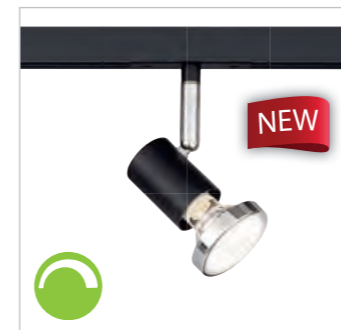

Deckenhalter
ceiling bracket

70297 ↔ 50 cm
70298 ↔ 100 cm
70300 ↔ 150 cm
1 x 500 W

70330
↔ 50 cm x 1,3 cm/↓ 0,3 cm

70373
↓ 10 cm

GESTELLE | FRAMES

70535
↓ 13 cm/Ø 5,3 cm
excl. 1 x GU10 - max 10 W

70313
↓ 20 cm/Ø 5,6 cm
excl. 1 x GU10 - max 10 W