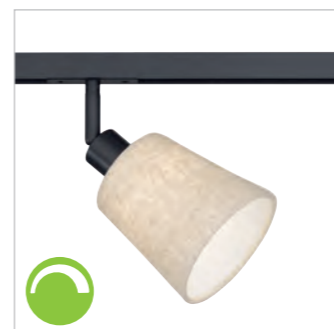

70518
↓ 23 cm/Ø 11 cm
excl. 1 x E14 - max 10 W