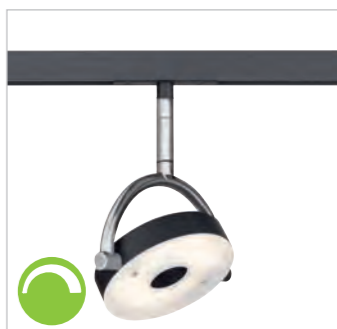

70522
↔ 12 cm/↓ 16 cm/Ø 2 cm
1 x LED 8,5 W
820 lm/2700 K

! Wandmontage nur in Kombination mit Artikel 70330 möglich.
Wall mounting only possible in combination with article 70330.

Stromschienen können durch einfaches sägen von einer Elektrofachkraft gekürzt werden.
To shorten the tracks, simply have them sawed through by a qualified electrician.

! Lieferung ohne Leuchtmittel/dimmbar mit geeignetem Leuchtmittel
delivery without illuminant/dimmable with suitable illuminant