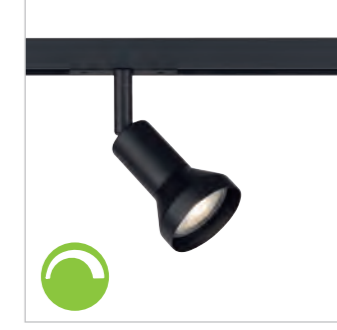

70526
↓ 15 cm/Ø 6 cm
excl. 1 x GU10 - max 10 W