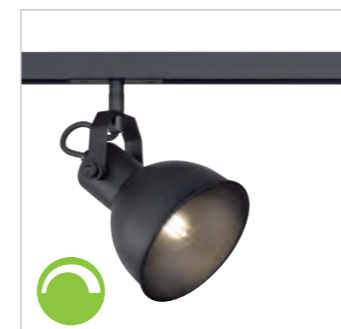

70525
↓ 20 cm/Ø 11,5 cm
excl. 1 x E14 - max 25 W