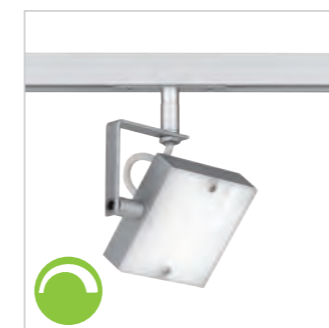

Acrylblende satiniert
acrylic screen satined

70330
↔ 50 cm x 1,3 cm/↓ 0,3 cm

Deckenhalter
ceiling bracket

70372
↓ 10 cm

! Wandmontage nur in Kombination mit Artikel 70330 möglich.
Wall mounting only possible in combination with article 70330.

Stromschienen können durch einfaches sägen von einer Elektrofachkraft gekürzt werden.
To shorten the tracks, simply have them sawed through by a qualified electrician.

70475
↔ 8 cm/↓ 12 cm/Ø 1,5 cm
1 x LED 8,5 W HV
830 lm/2700 K