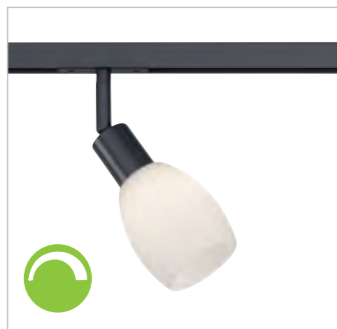

Deckenhalter
ceiling bracket

70297 ↔ 50 cm
70298 ↔ 100 cm
70300 ↔ 150 cm
1 x 500 W

70330
↔ 50 cm x 1,3 cm/↓ 0,3 cm

70373
↓ 10 cm

GESTELLE | FRAMES

70535
↓ 13 cm/Ø 5,3 cm
excl. 1 x GU10 - max 10 W

70313
↓ 20 cm/Ø 5,6 cm
excl. 1 x GU10 - max 10 W

70519
↓ 17 cm/Ø 8,5 cm
excl. 1 x GU10 - max 10 W

70526
↓ 15 cm/Ø 6 cm
excl. 1 x GU10 - max 10 W

70530
↓ 23 cm/Ø 11 cm
excl. 1 x E14 - max 10 W

70534
↓ 21 cm/Ø 8 cm
excl. 1 x E14 - max 25 W

70538
↓ 15 cm/Ø 9,5 cm
excl. 1 x E14 - max 25 W