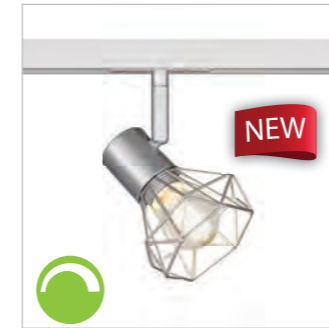

Verbinder
connector

70302
↔ 0,2 cm x 2,2 cm/↓ 2,2 cm
1 x 500 W

70304
↔ 3 cm x 3 cm/↓ 2,2 cm
1 x 500 W

70306
↔ 3,8 cm x 3 cm/↓ 2,2 cm
1 x 500 W

70328
↔ 12,8 cm x 2,2 cm/↓ 2,2 cm
1 x 500 W

70539
↓ 15 cm/Ø 9,5 cm
excl. 1 x E14 - max 25 W

70515
↓ 21 cm/Ø 8 cm
excl. 1 x E14 - max 25 W

70524
↓ 20 cm/Ø 11,5 cm
excl. 1 x E14 - max 25 W

70517
↓ 23 cm/Ø 11 cm
excl. 1 x E14 - max 10 W

Schiene
rails

70293 ↔ 50 cm
70294 ↔ 100 cm
70295 ↔ 150 cm
1 x 500 W