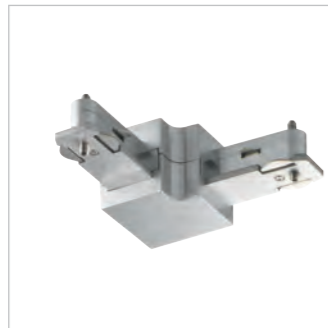

Mach, was dir gefällt!
Create your light!

Endeinspeisung
front feed

Mitteinspeisung
center feed

70308
↔ 9,6 cm x 4,5 cm/↓ 2,5 cm
1 x 500 W

70326
↔ 12 cm x 4,5 cm/↓ 2,5 cm
1 x 500 W

70370
Ø 10 cm x ↔ 65 cm/↓ 6 cm
1 x 500 W

GESTELLE | FRAMES

70536
↓ 13 cm/Ø 5,3 cm
excl. 1 x GU10 - max 10 W

70312
↓ 20 cm/Ø 5,6 cm
excl. 1 x GU10 - max 10 W

70520
↓ 17 cm/Ø 8,5 cm
excl. 1 x GU10 - max 10 W

70527
↓ 15 cm/Ø 6 cm
excl. 1 x GU10 - max 10 W

Verbinder
connector

70302
↔ 0,2 cm x 2,2 cm/↓ 2,2 cm
1 x 500 W

70304
↔ 3 cm x 3 cm/↓ 2,2 cm
1 x 500 W

70306
↔ 3,8 cm x 3 cm/↓ 2,2 cm
1 x 500 W

70328
↔ 12,8 cm x 2,2 cm/↓ 2,2 cm
1 x 500 W

70539
↓ 15 cm/Ø 9,5 cm
excl. 1 x E14 - max 25 W