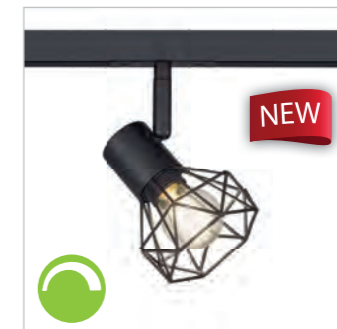

70538
↓ 15 cm/Ø 9,5 cm
excl. 1 x E14 - max 25 W