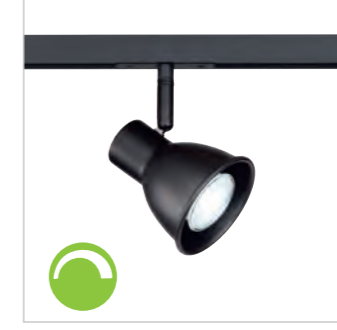

Verbinder
connector

70303
↔ 0,2 cm x 2,2 cm/↓ 2,2 cm
1 x 500 W

70305
↔ 3 cm x 3 cm/↓ 2,2 cm
1 x 500 W

70307
↔ 3,8 cm x 3 cm/↓ 2,2 cm
1 x 500 W

70329
↔ 12,8 cm x 2,2 cm/↓ 2,2 cm
1 x 500 W

Schiene
rails

Acrylblende satiniert
acrylic screen satined

Deckenhalter
ceiling bracket

70297 ↔ 50 cm
70298 ↔ 100 cm
70300 ↔ 150 cm
1 x 500 W

70330
↔ 50 cm x 1,3 cm/↓ 0,3 cm

70373
↓ 10 cm

GESTELLE | FRAMES

70535
↓ 13 cm/Ø 5,3 cm
excl. 1 x GU10 - max 10 W

70313
↓ 20 cm/Ø 5,6 cm
excl. 1 x GU10 - max 10 W