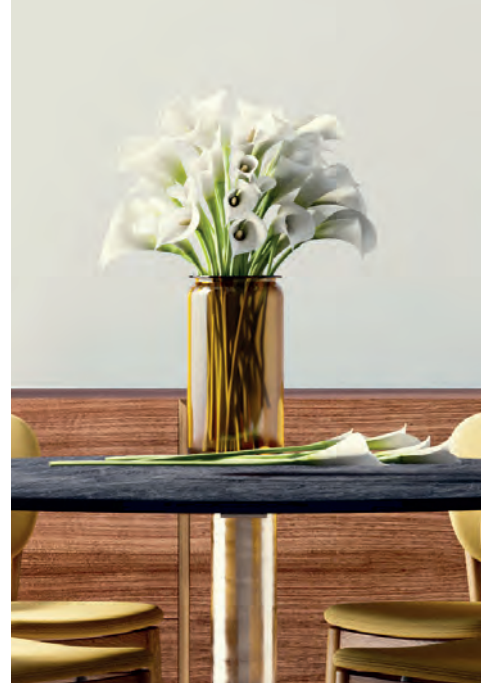

Mach, was dir gefällt!
Create your light!

Endeinspeisung
front feed

Mitteinspeisung
center feed

70308
↔ 9,6 cm x 4,5 cm/↓ 2,5 cm
1 x 500 W

70326
↔ 12 cm x 4,5 cm/↓ 2,5 cm
1 x 500 W

70370
Ø 10 cm x ↔ 65 cm/↓ 6 cm
1 x 500 W