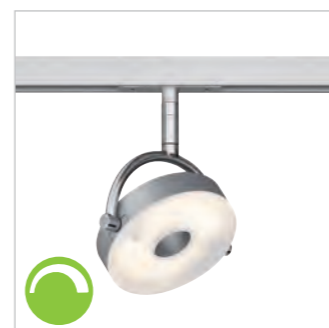

Acrylblende satiniert
acrylic screen satined

70330
↔ 50 cm x 1,3 cm/↓ 0,3 cm

Deckenhalter
ceiling bracket

70372
↓ 10 cm

! Wandmontage nur in Kombination mit Artikel 70330 möglich.
Wall mounting only possible in combination with article 70330.

Stromschienen können durch einfaches sägen von einer Elektrofachkraft gekürzt werden.
To shorten the tracks, simply have them sawed through by a qualified electrician.

70475
↔ 8 cm/↓ 12 cm/Ø 1,5 cm
1 x LED 8,5 W HV
830 lm/2700 K