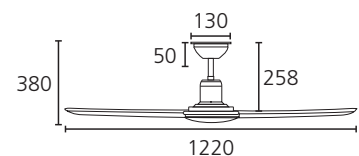

summer / winter
mode

COLOR & DIMENSIONS / FARBE & MASSE / COULEUR & DIMENSIONS

steel / satin nickel

MDF / silver & oak

35079 SESIMBRA

Ø 1320 mm, 52" >20 m² 5 years

included/
inklusive/inclus

FAN / VENTILATOR / VENTILATEUR	LIGHT / LICHT / LUMIÈRE	FUNCTION / FUNKTION / FONCTION	COLOR & DIMENSIONS / FARBE & MASSE / COULEUR & DIMENSIONS
AC, 55 W	incl. LED, 19 W	switch type: remote control	steel / matte white
3 speed	tri color 3000/4000/5000 K	timer function: 2h 4h 8h	plywood / white & oak
10.260 m ³ /h 171,3 m ³ /min 3,5 (m ³ /min)/W	2300 lm	13°	 320 50 130 258 1320
49 db(A)	not dimmable	summer / winter mode	