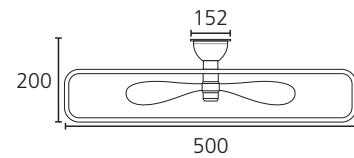

dimmable via remote

FUNCTION / FUNKTION / FONCTION

switch type:
remote control

timer function:
2h 4h

COLOR & DIMENSIONS / FARBE & MASSE / COULEUR & DIMENSIONS

ABS / white, grey

acrylic / milky

35145 MALINSKA