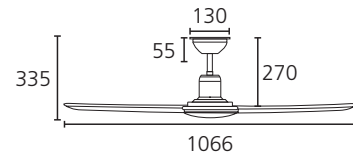

not dimmable

FUNCTION / FUNKTION / FONCTION

switch type:
pull switch

15°

summer / winter
mode

COLOR & DIMENSIONS / FARBE & MASSE / COULEUR & DIMENSIONS

steel / satin nickel

MDF / silver