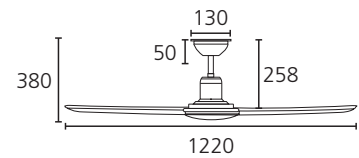

switch type:
remote control

timer function:
2h 4h 8h

13°

summer / winter
mode

COLOR & DIMENSIONS / FARBE & MASSE / COULEUR & DIMENSIONS

steel / matte white

MDF / white & oak

35083 VARADERO