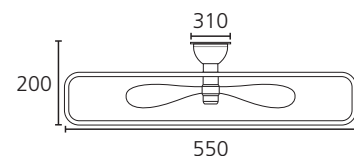

COLOR & DIMENSIONS / FARBE & MASSE / COULEUR & DIMENSIONS

ABS / white

acrylic / crystal effect