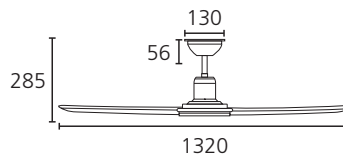

COLOR & DIMENSIONS / FARBE & MASSE / COULEUR & DIMENSIONS

ABS / matte white

ABS / white matt