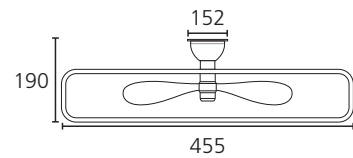

3300 lm

dimmable via remote

FUNCTION / FUNKTION / FONCTION

switch type:
remote control

timer function:
2h 4h

COLOR & DIMENSIONS / FARBE & MASSE / COULEUR & DIMENSIONS

ABS / white, grey

plastic with crystal effect / white