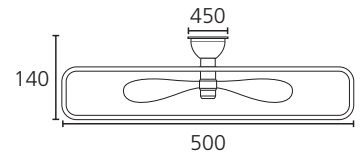

FAN / VENTILATOR / VENTILATEUR

AC, 35 W

3 speed

2.700 m³/h
45,5 m³/min
1,6 (m³/min)/W

54 db(A)

LIGHT / LICHT / LUMIÈRE

incl. LED, 4x9 W

tunable white
2700-6500 K

4400 lm

dimnable via remote

FUNCTION / FUNKTION / FONCTION

switch type:
remote control

timer function:
2h 4h

COLOR & DIMENSIONS / FARBE & MASSE / COULEUR & DIMENSIONS

steel / black

acrylic / milky