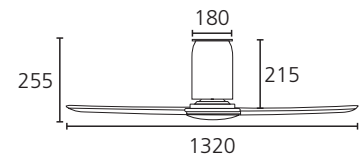

switch type:
remote control

timer function:
1h 4h

summer / winter
mode

COLOR & DIMENSIONS / FARBE & MASSE / COULEUR & DIMENSIONS

ABS / matte black

ABS / black matt

35026 LAGOS 52

Ø 1320 mm, 52"