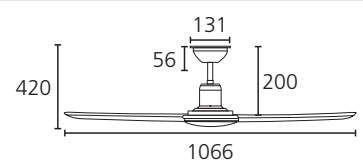

steel / bronzed

3 speed

not dimmable

30°

MDF / light oak & walnut

6.300 m³/h
105 m³/min
2,1 (m³/min)/W

summer / winter
mode

53 db(A)