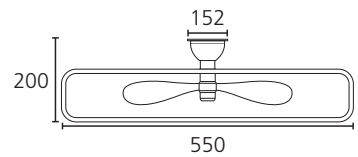

acrylic / milky

35142

LED

35142 LOVISCA

 Ø 550 mm, 22"
  13-20 m²
 2 years

included/
inklusive/inclus

FAN / VENTILATOR / VENTILATEUR	LIGHT / LICHT / LUMIÈRE	FUNCTION / FUNKTION / FONCTION	COLOR & DIMENSIONS / FARBE & MASSE / COULEUR & DIMENSIONS
 AC, 35 W	 incl. LED, 3x12,6 W	 switch type: remote control	 ABS / white, silver
 3 speed	 tunable white 2700-6500 K	 timer function: 2h 4h	 acrylic / milky
 2.640 m ³ /h 44,1 m ³ /min 1,3 (m ³ /min)/W	 4800 lm		
 54 db(A)	 dimmable via remote		