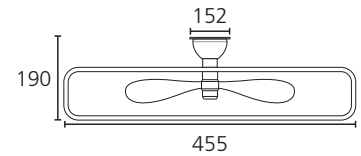

timer function:
2h 4h

COLOR & DIMENSIONS / FARBE & MASSE / COULEUR & DIMENSIONS

ABS / white, black

acrylic / milky

35093 SAYULITA

Ø 455 mm, 18"

13-20 m²

2 years