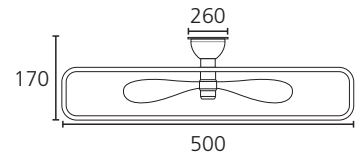

COLOR & DIMENSIONS / FARBE & MASSE / COULEUR & DIMENSIONS

ABS / matte black

rattan / natural