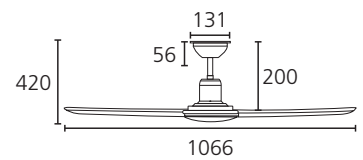

30°

MDF / black & light oak

6.300 m³/h
105 m³/min
2,1 (m³/min)/W

summer / winter
mode

53 db(A)

35123 FORTALEZA

Ø 1066 mm, 42"

13-20 m²