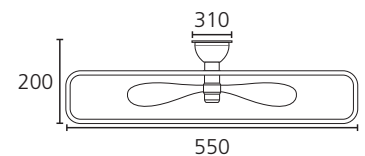

FAN / VENTILATOR / VENTILATEUR

AC, 35 W

3 speed

2.700 m³/h
45,1 m³/min
1,4 (m³/min)/W

55 db(A)

LIGHT / LICHT / LUMIÈRE

incl. LED, 3x12,6 W

tunable white
2700-6500 K

4800 lm

dimnable via remote

FUNCTION / FUNKTION / FONCTION

switch type:
remote control

timer function:
2h 4h

COLOR & DIMENSIONS / FARBE & MASSE / COULEUR & DIMENSIONS

ABS / white, grey

acrylic / milky