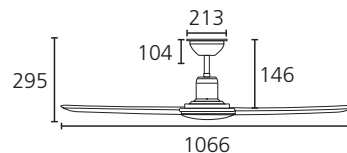

COLOR & DIMENSIONS / FARBE & MASSE / COULEUR & DIMENSIONS

steel / matte white

MDF / white & light oak