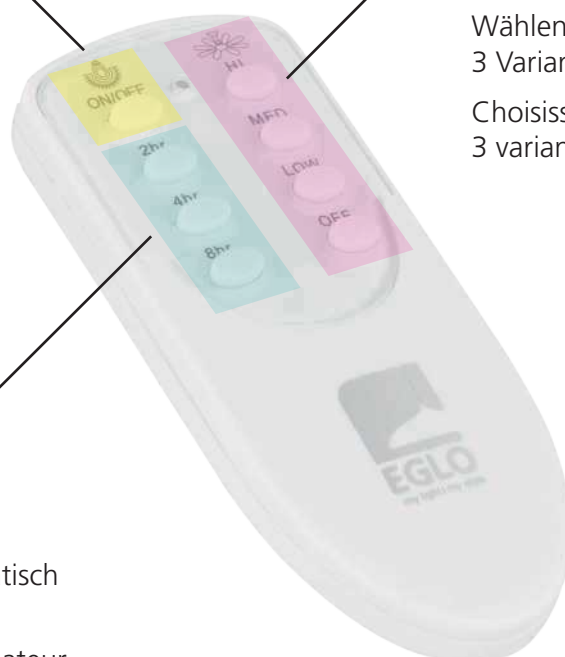

REMOTE CONTROL

FERNBEDIENUNG
TÉLÉCOMMANDE

Light / Licht / Lumière

Switch the light on or off.

Schalten Sie das Licht ein oder aus.

Allumez ou éteignez la lumière.

Speed / Geschwindigkeit / Vitesse

Choose your speed out of 3 variants.

Wählen Sie Ihre Geschwindigkeit aus 3 Varianten aus.

Choisissez votre vitesse parmi 3 variantes.

Timer / Zeitschalter / Timer

Switch the fan off automatically after 2 / 4 / 8 hours.

Schalten Sie den Ventilator automatisch nach 2 / 4 / 8 Stunden aus.

Allumez automatiquement le ventilateur après 2 / 4 / 8 heures de repos.