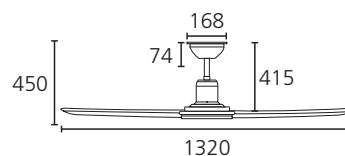

FUNCTION / FUNKTION / FONCTION

switch type:
remote control

timer function:
0,5h 1h 2h 4h 8h

13°

summer / winter
mode

COLOR & DIMENSIONS / FARBE & MASSE / COULEUR & DIMENSIONS

steel / matte black

ABS / red brown wood optics