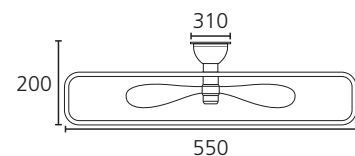

COLOR & DIMENSIONS / FARBE & MASSE / COULEUR & DIMENSIONS

🌀 steel, ABS / black, white

🌀 acrylic / milky