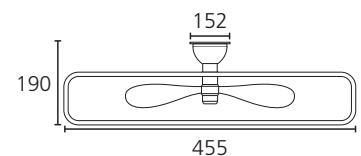

COLOR & DIMENSIONS / FARBE & MASSE / COULEUR & DIMENSIONS

ABS / white, grey

acrylic / milky