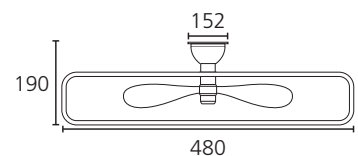

timer function:
2h 4h

COLOR & DIMENSIONS / FARBE & MASSE / COULEUR & DIMENSIONS

ABS / white, black

acrylic / milky

35193 MARINELLA

↻ 500 mm, 20"

🏠 13-20 m²

🛡️ 2 years