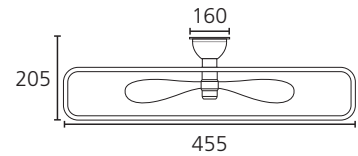

COLOR & DIMENSIONS / FARBE & MASSE / COULEUR & DIMENSIONS

ABS / white

acrylic / milky