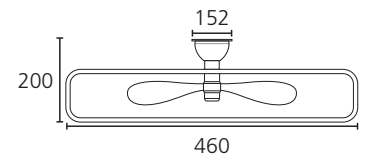

switch type:
remote control

timer function:
2h 4h

COLOR & DIMENSIONS / FARBE & MASSE / COULEUR & DIMENSIONS

ABS / white

acrylic / milky

35144 SAYULITA-L

Ø 550 mm, 22"

13-20 m²