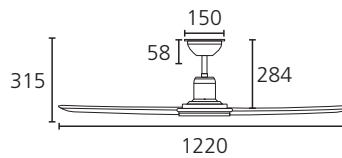

included/
inklusive/inclus

FAN / VENTILATOR / VENTILATEUR

AC, 52 W

3 speed

12.960 m³/h
216,1 m³/min
4,30 (m³/min)/W

52 db(A)

FUNCTION / FUNKTION / FONCTION

switch type:
remote control

timer function:
2h 4h 8h

15°

summer / winter
mode

COLOR & DIMENSIONS / FARBE & MASSE / COULEUR & DIMENSIONS

ABS, UV resistant / matte white

ABS, UV resistant / white matt