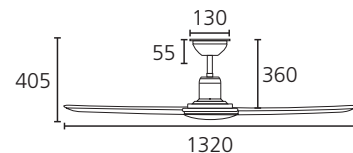

COLOR & DIMENSIONS / FARBE & MASSE / COULEUR & DIMENSIONS

steel / satin nickel

MDF / red brown wood optics & light
brown wood optics