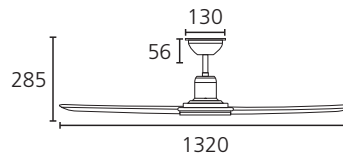

13°

49 db(A)

summer / winter
mode

35108

35006 CIRALI 52

Ø 1320 mm, 52" >20 m² 5 years

included/
inklusive/inclus

FAN / VENTILATOR / VENTILATEUR	LIGHT / LICHT / LUMIÈRE	FUNCTION / FUNKTION / FONCTION	COLOR & DIMENSIONS / FARBE & MASSE / COULEUR & DIMENSIONS
DC, 24 W	incl. LED, 16 W	switch type: remote control	ABS / matte white
5 speed	tri color 3000/4000/5000 K	timer function: 2h 4h 8h	ABS / white matt
12.120 m ³ /h 202 m ³ /min 8,4 (m ³ /min)/W	2000 lm	13°	
46 db(A)	dimmable via remote	summer / winter mode	