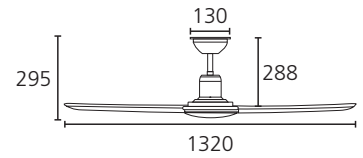

switch type:
remote control

timer function:
1h 2h 4h 8h

13°

summer / winter
mode

COLOR & DIMENSIONS / FARBE & MASSE / COULEUR & DIMENSIONS

ABS / matte black

ABS / walnut

35114