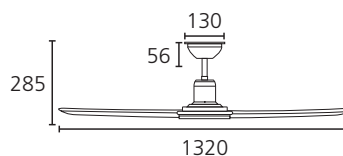

 ABS / black matt

35108 PORTSEA

Ø 1320 mm, 52"

>20 m²

5 years

included/
inklusive/inclus

FAN / VENTILATOR / VENTILATEUR

FUNCTION / FUNKTION / FONCTION