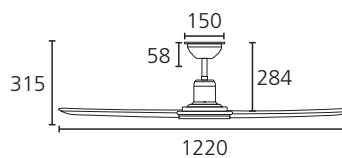

included/
inklusive/inclus

FAN / VENTILATOR / VENTILATEUR

AC, 52 W

3 speed

12.960 m³/h
216,1 m³/min
4,30 (m³/min)/W

52 db(A)

FUNCTION / FUNKTION / FONCTION

switch type:
remote control

timer function:
2h 4h 8h

15°

summer / winter
mode

COLOR & DIMENSIONS / FARBE & MASSE / COULEUR & DIMENSIONS

ABS, UV resistant / matte black

ABS, UV resistant / black matt