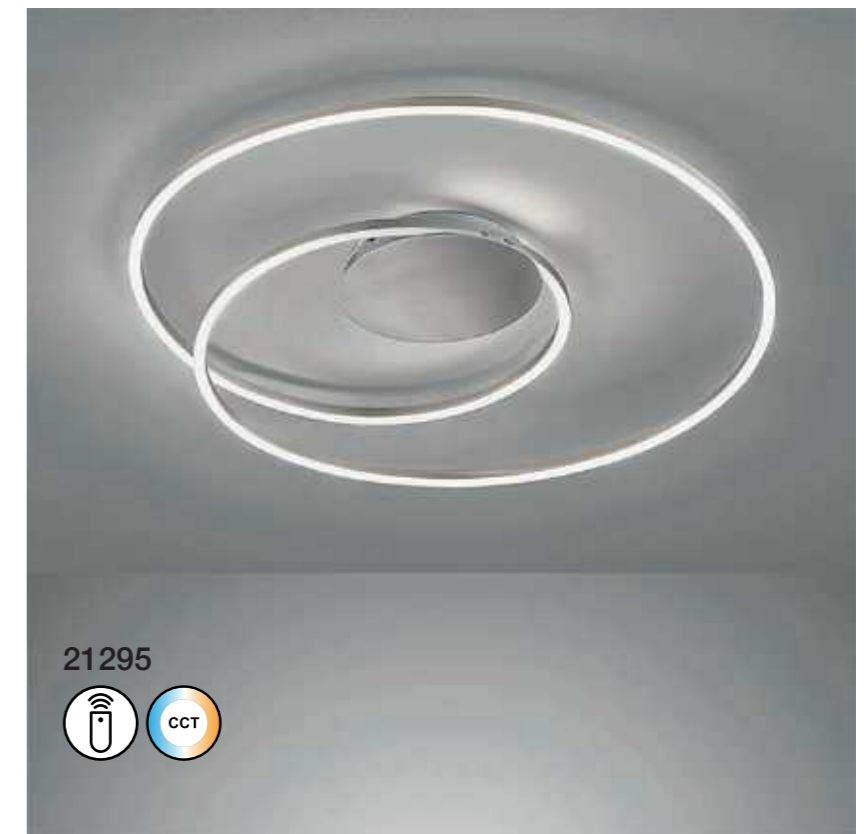

21295

GTIN-ARTIKEL-NR./ GTIN-ITEM-NO.	SERIE/ SERIES	OBERFLÄCHE/ SURFACE	MAßE/ DIMENSION	LEUCHTMITTEL/ ILLUMINANTS	ACRYL/ ACRYLIC
4003694 21279 3	Holy	nickelfarben matt nickel mat coloured	ø 68 cm/4 8 cm	1 x LED 38 W 4500 lm/2700-6500 K	weiß white
4003694 21295 3	Holy	nickelfarben matt nickel mat coloured	ø 49 cm/4 7,5 cm	1 x LED 33 W 3900 lm/2700-6500 K	weiß white