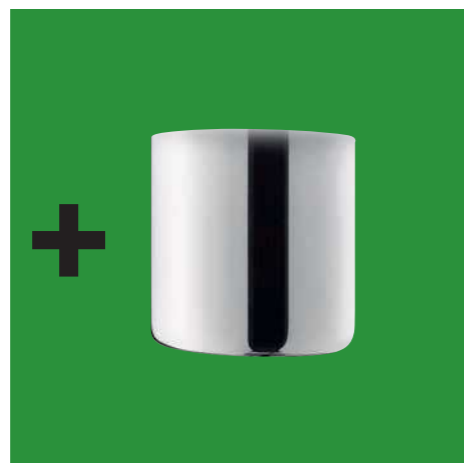

70799 + 70837

70791 + 70568

70798 + 70835

**ENTDECKE
KREIERE
ERLEBE**

12
GESTELLE

15
SCHIRME

180
LEUCHTEN

**MIX
&
MATCH**