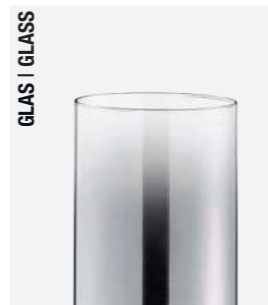

70607
Ø 8,5 cm / ± 11 cm
Rauchfarben zu klar
smoke coloured to clear