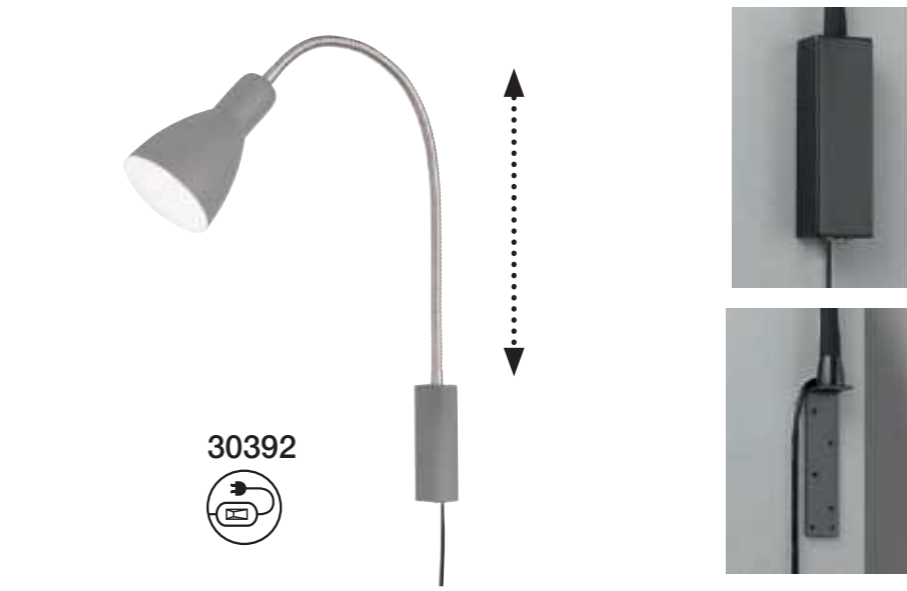

2in1 System
#BOXSPRINGBETT
#WANDLEUCHTE

30323

2in1 System
#BOXSPRINGBETT
#WANDLEUCHTE

30391

#XXL-LARGE
#FLEXIBLEHÖHE
#LICHTALLROUNDER

30301

30321

30324