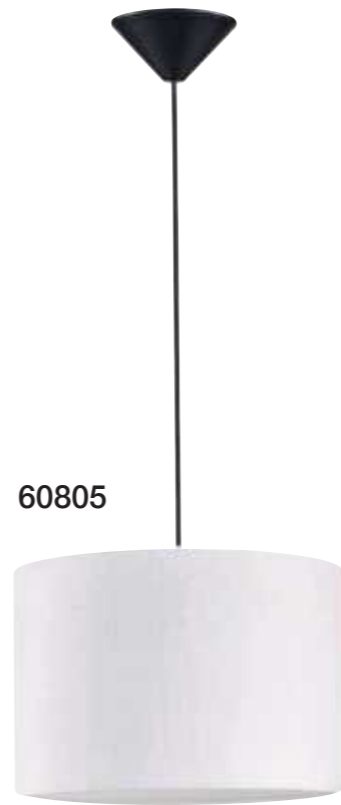

60807

60805

60804

40434

60955

Stilsicher harmonisch & funktional

*Stylish, harmonious &
functional*

*Eine großartige Kombination traditioneller
Materialien. Natürliche Farben und
modernes Design machen diese Leuchten
zu etwas ganz Besonderem.*