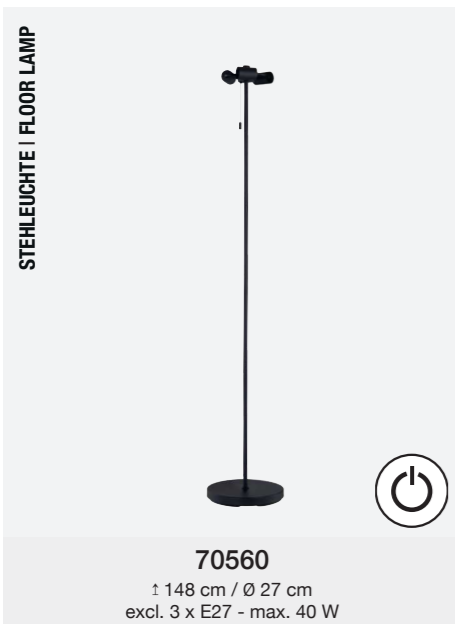

*Die Metallschirme 70771 & 70770 sind nicht mit den Gestellen 70790, 70791, 70794 nicht kombinierbar.
Die Ø 45 cm Schirme sind nicht mit den Gestellen 70790, 70791 kombinierbar.
Metal shades 70771 & 70770 cannot be combined with frames 70790, 70791, 70794.
Ø 45 cm shades cannot be combined with frames 70790, 70791.