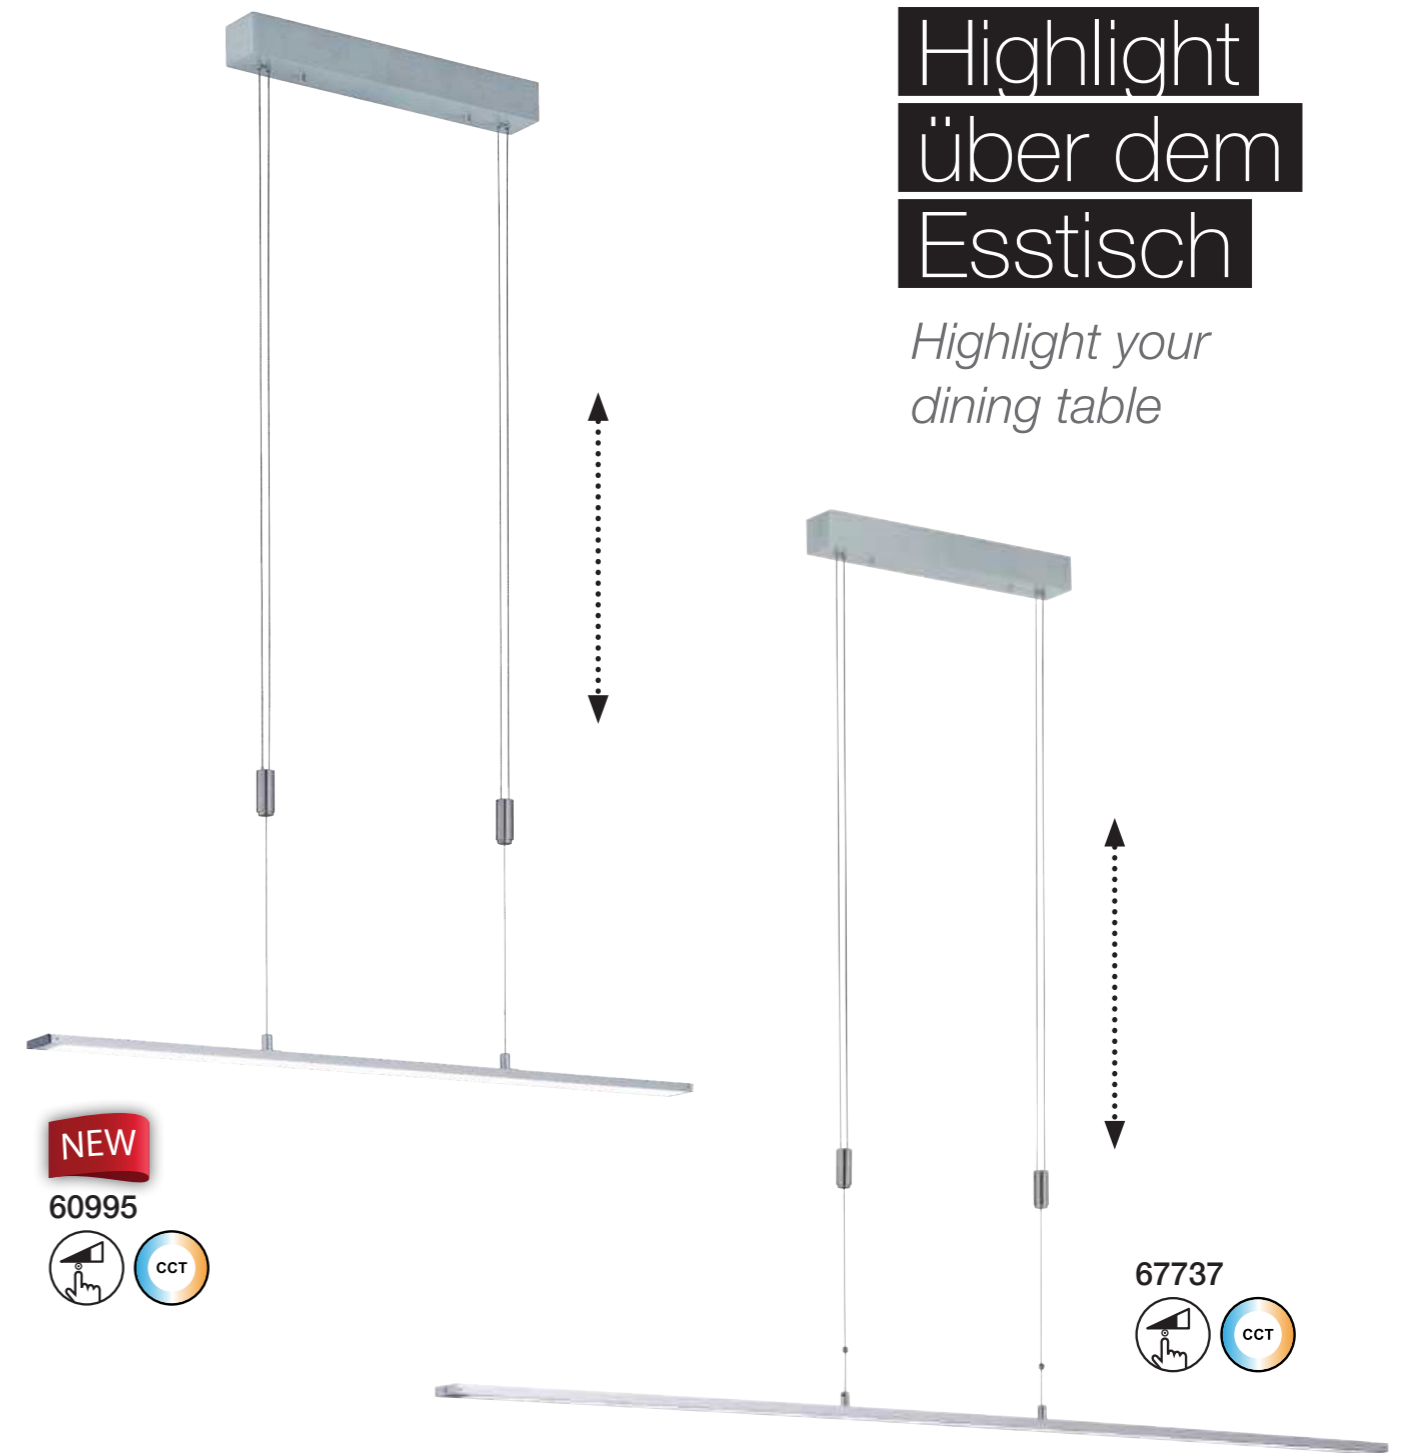

Highlight
über dem
Esstisch

Highlight your
dining table

NEW

60995

67737

2700 K

3350 K

4000 K

INFO
Mich gibt es in
3 Längen

GTIN-ARTIKEL-NR./ GTIN-ITEM-NO.	SERIE/ SERIES	OBERFLÄCHE/ SURFACE	MAßE/ DIMENSION	LEUCHTMITTEL/ ILLUMINANTS	ACRYL/ ACRYLIC
4003694 60087 3	Metz TW	aluminiumfarben matt aluminium mat coloured	↔ 120x6 cm/± 95-150 cm	1 x LED 29 W/3300 lm 2700/3350/4000 K	satiniert satinated
4001133 60995 1	Metz TW	aluminiumfarben matt aluminium mat coloured	↔ 90x6 cm/± 95-150 cm	1 x LED 24 W/2900 lm 2700/3350/4000 K	satiniert satinated
4001133 67737 0	Metz TW	aluminiumfarben matt aluminium mat coloured	↔ 160x6 cm/± 90-150 cm	1 x LED 32 W/3500 lm 2700/3350/4000 K	satiniert satinated