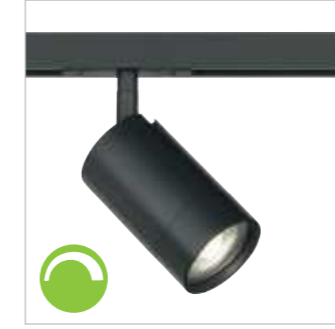

70297 ↔ 50 cm
70298 ↔ 100 cm
70300 ↔ 150 cm
1 x 500 W

70330
↔ 50 cm x 1,3 cm/↓ 0,3 cm

70373
↓ 10 cm

GESTELLE | FRAMES

70535
↓ 13 cm/Ø 5,3 cm
excl. 1 x GU10 - max 10 W

70313
↓ 20 cm/Ø 5,6 cm
excl. 1 x GU10 - max 10 W