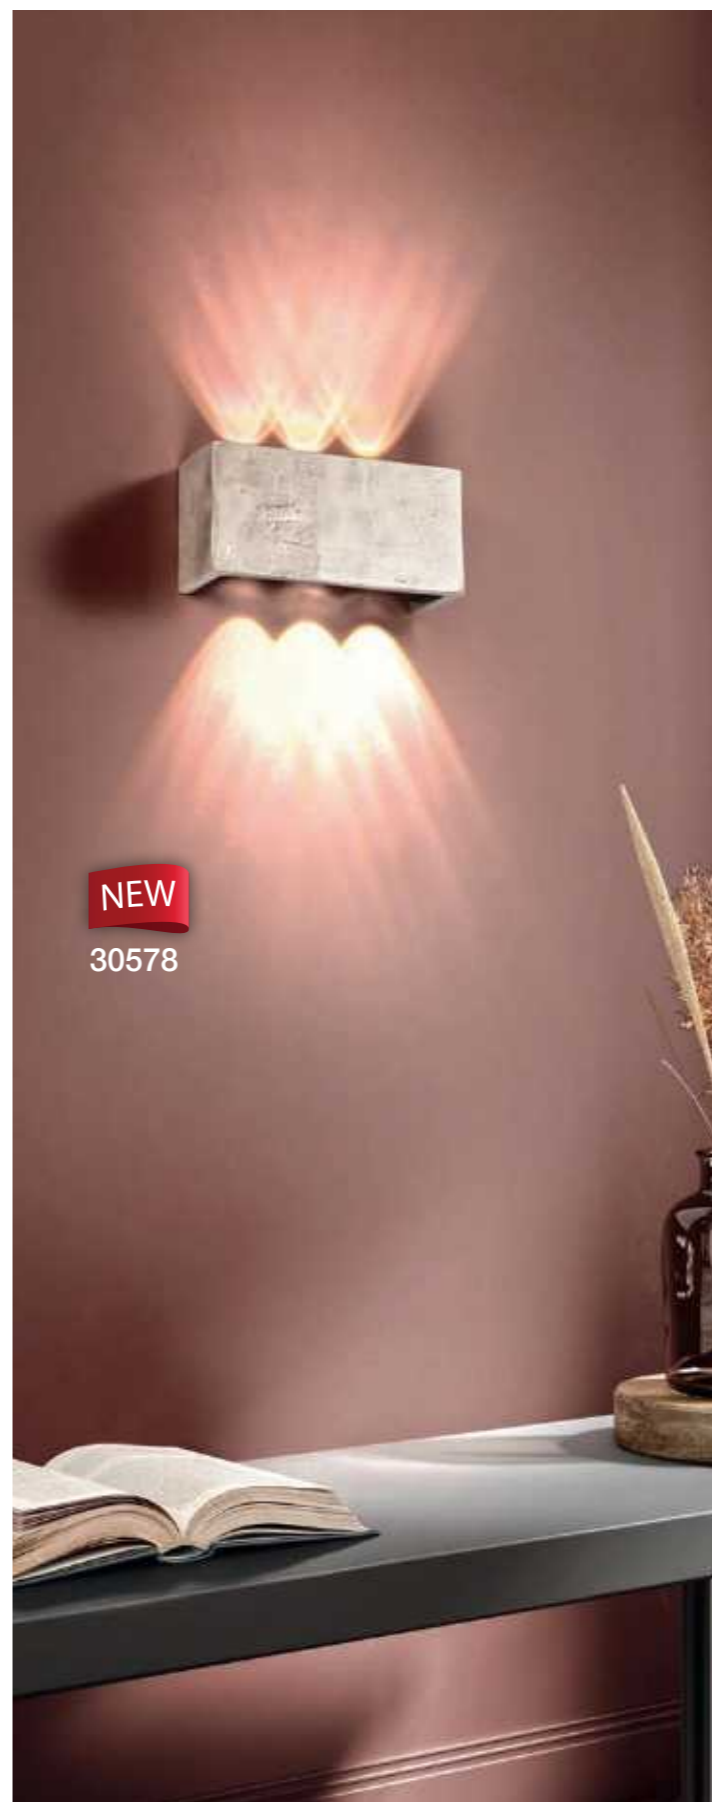

NEW

Einstellbarer
Abstrahlwinkel

30541

NEW

30539

NEW

30578

NEW

30580

NEW

30584

19272

GTIN-ARTIKEL-NR./ GTIN-ITEM-NO.	SERIE/ SERIES	OBERFLÄCHE/ SURFACE	MAßE/ DIMENSION	LEUCHTMITTEL/ ILLUMINANTS
4003694 30541 9	Cog	nickelfarben antik/schwarz matt antique nickel coloured/ black mat	↔ 23x10 cm ↔ 11,5 cm	4 x LED 3 W 1300 lm/2700 K
4003694 30539 6	Cog	nickelfarben antik/schwarz matt antique nickel coloured/ black mat	↔ 12,5x10 cm ↔ 11,5 cm	2 x LED 3 W 620 lm/2700 K

GTIN-ARTIKEL-NR./ GTIN-ITEM-NO.	SERIE/ SERIES	OBERFLÄCHE/ SURFACE	MAßE/ DIMENSION	LEUCHTMITTEL/ ILLUMINANTS
4003694 30578 5	Cog	nickelfarben antik/schwarz matt antique nickel coloured/ black mat	↔ 21 cm/± 10 cm/ ↔ 7 cm	6 x LED 1,5 W 1000 lm/2700 K
4003694 30580 9	Cog	nickelfarben antik/sandschwarz antique nickel coloured/ black	↔ 10 cm/± 18 cm/ ↔ 11,5 cm	2 x GU10 4 W 640 lm/2700 K
4003694 30584 6	Cog	nickelfarben antik/schwarz matt antique nickel coloured/ black mat	↔ 15 cm/± 10 cm/ ↔ 7 cm	4 x LED 2,5 W 960 lm/2700 K
4003694 19272 9	Arles	nickelfarben antik antique nickel coloured	↔ 30 cm/± 14 cm/ ↔ 9,5 cm	2 x LED 6 W 1400 lm/2700 K