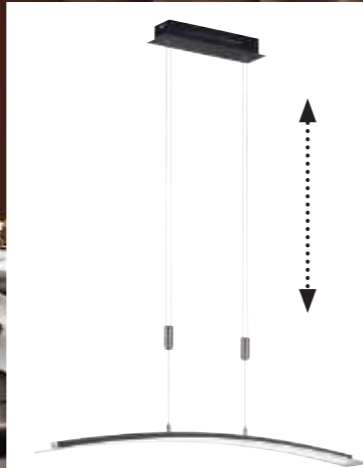

60554

Funktional, schlicht und zeitlos: Mit diesen Leuchten steht einer warmen sanften Beleuchtung nichts mehr im Wege.

Simple, functional and timeless: these pendant lights are a perfect source of warm, soft lighting.

2700 K

3350 K

4000 K

GTIN-ARTIKEL-NR./ GTIN-ITEM-NO.	SERIE/ SERIES	OBERFLÄCHE/ SURFACE	MAßE/ DIMENSION	LEUCHTMITTEL/ ILLUMINANTS	GLAS/ GLASS	ACRYL/ ACRYLIC
4003694 60554 0	Metis	sandschwarz/nickelfarben matt sand black/nickel mat	↔ 90x9 cm/↔ 80-150 cm	1 x LED 21 W 2400 lm/2700/3350/4000 K	100272	satiniert satinated

NEW

60994

60016

*Die Lichttemperatur lässt sich regeln,
so dass jeder das ideale Licht für sich nutzen kann.*

*The colour temperature can be adjusted
to provide the right light for you.*

60015

INFO
Mich gibt es in
3 Längen

2700 K

3350 K

4000 K

GTIN-ARTIKEL-NR./ GTIN-ITEM-NO.	SERIE/ SERIES	OBERFLÄCHE/ SURFACE	MAßE/ DIMENSION	LEUCHTMITTEL/ ILLUMINANTS	ACRYL/ ACRYLIC
4003694 60994 4	Metz TW	sandschwarz/nickelfarben matt sand black/nickel coloured mat	↔ 90x6 cm/↔ 95-150 cm	1 x LED 24 W/3300 lm 2900/3350/4000 K	satiniert satinated
4003694 60015 6	Metz TW	sandschwarz/nickelfarben matt sand black/nickel coloured mat	↔ 120x6 cm/↔ 95-150 cm	1 x LED 29 W/3300 lm 2700/3350/4000 K	satiniert satinated
4003694 60016 3	Metz TW	sandschwarz/nickelfarben matt sand black/nickel coloured mat	↔ 160x6 cm/↔ 90-150 cm	1 x LED 32 W/3500 lm 2700/3350/4000 K	satiniert satinated