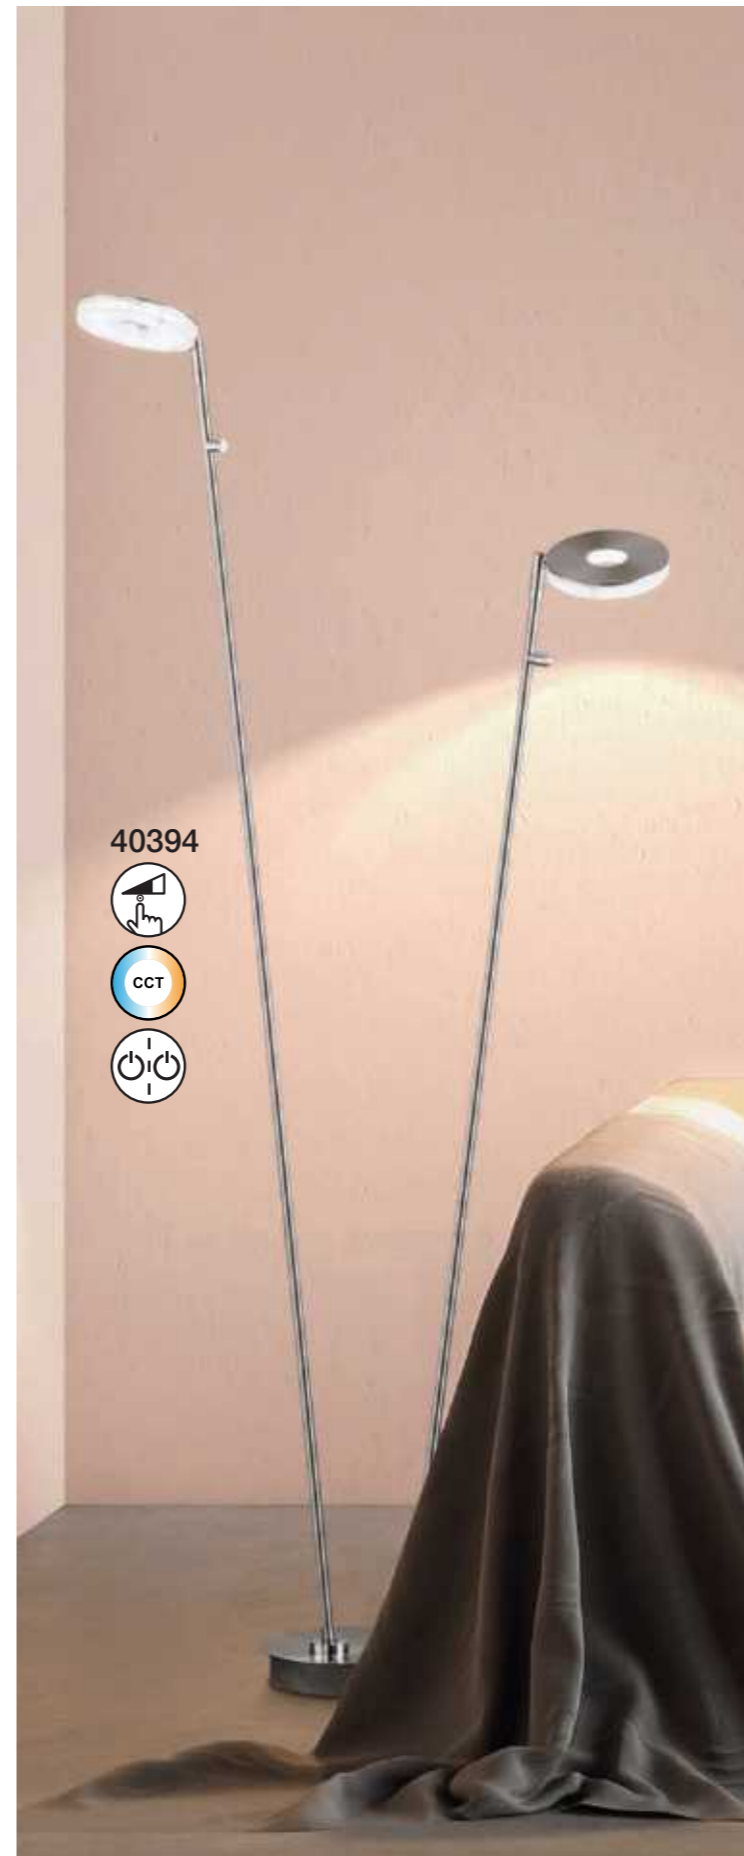

Elegantes Design
mit maximalem
Lichtkomfort

*Elegant design
with ultimate
lighting convenience*

40320

**LUMEN
HELD**
4500 LM

GTIN-ARTIKEL-NR./ GTIN-ITEM-NO.	SERIE/ SERIES	OBERFLÄCHE/ SURFACE	MAßE/ DIMENSION	LEUCHTMITTEL/ ILLUMINANTS	ACRYL/ ACRYLIC
4003694 40320 7	Dent	nickelfarben matt/chromfarben nickel mat/chrome coloured	ø 35 cm/± 180 cm	1 x LED 37 W 4500 lm/2700/3350/4000 K	weiß matt white mat