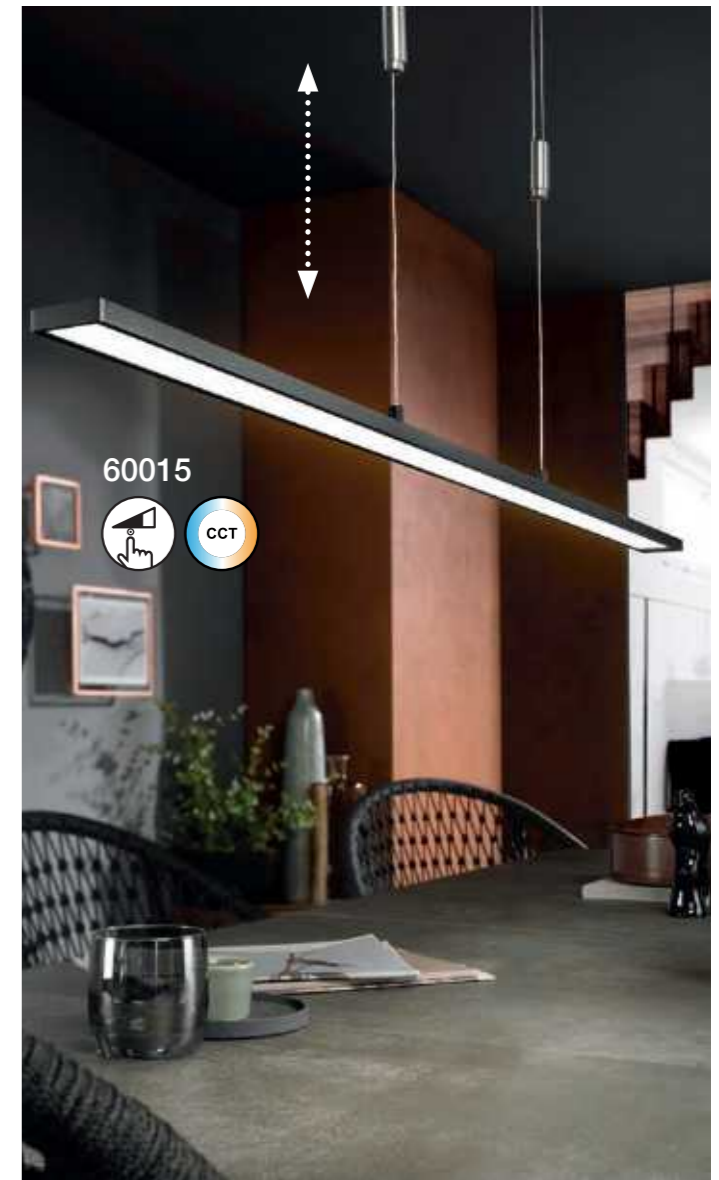

60015

INFO
Mich gibt es in
3 Längen

2700 K

3350 K

4000 K

GTIN-ARTIKEL-NR./ GTIN-ITEM-NO.	SERIE/ SERIES	OBERFLÄCHE/ SURFACE	MAßE/ DIMENSION	LEUCHTMITTEL/ ILLUMINANTS	ACRYL/ ACRYLIC
4003694 60994 4	Metz TW	sandschwarz/nickelfarben matt sand black/nickel coloured mat	↔ 90x6 cm/↔ 95-150 cm	1 x LED 24 W/3300 lm 2900/3350/4000 K	satiniert satinated
4003694 60015 6	Metz TW	sandschwarz/nickelfarben matt sand black/nickel coloured mat	↔ 120x6 cm/↔ 95-150 cm	1 x LED 29 W/3300 lm 2700/3350/4000 K	satiniert satinated
4003694 60016 3	Metz TW	sandschwarz/nickelfarben matt sand black/nickel coloured mat	↔ 160x6 cm/↔ 90-150 cm	1 x LED 32 W/3500 lm 2700/3350/4000 K	satiniert satinated