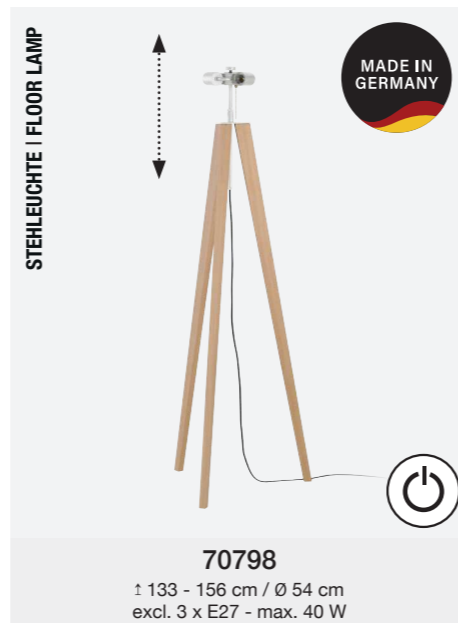

*Die Metallschirme 70771 & 70770 sind nicht mit den Gestellen 70790, 70791, 70794 nicht kombinierbar.
Die Ø 45 cm Schirme sind nicht mit den Gestellen 70790, 70791 kombinierbar.
Metal shades 70771 & 70770 cannot be combined with frames 70790, 70791, 70794.
Ø 45 cm shades cannot be combined with frames 70790, 70791.