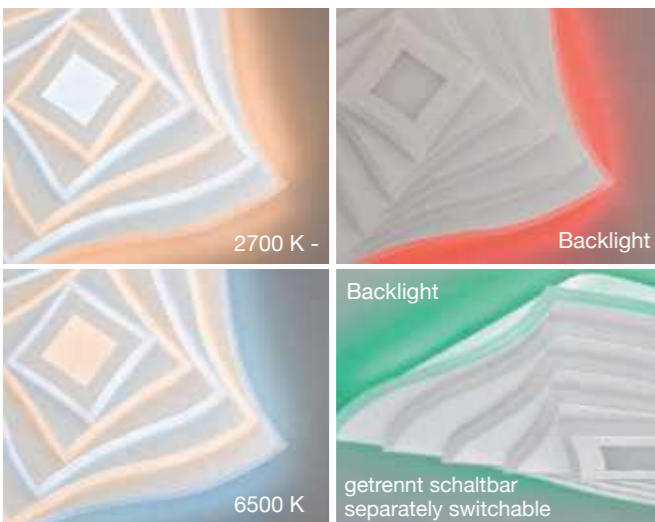

NEW

21365

Durch das größtenteils weiß gehaltene Glas und das bereits eingebaute LED Leuchtmittel wird der gewählte Wohnraum in ein angenehmes warm-weißes Licht oder kaltes Licht getaucht.

The white glass and built-in LED luminaire fill rooms with a pleasant warm white light or cool light.

21285

21230

20486

Flexibel
und
effizient
Flexible and
efficient

30330

GTIN-ARTIKEL-NR./ GTIN-ITEM-NO.	SERIE/ SERIES	OBERFLÄCHE/ SURFACE	MAßE/ DIMENSION	LEUCHTMITTEL/ ILLUMINANTS	ACRYL/ ACRYLIC
4003694 21365 3	Hero	weiß white	↔ 40x40 cm/↑ 6,5 cm	1 x LED 42 W/1 x 4 W LED RGB-Backlight 3800 lm/2700-6500 K	satiniert satinated
4003694 21230 4	Hero	weiß white	↔ 50x50 cm/↑ 7,6 cm	1 x LED 50 W/1 x 5,5 W LED RGB-Backlight 5200 lm/2700-6500 K	satiniert satinated
4003694 21285 4	Hero	weiß white	↔ 32x32 cm/↑ 6,5 cm	1 x LED 26 W/1 x 2,5 W LED RGB-Backlight 2500 lm/2700-6500 K	satiniert satinated

GTIN-ARTIKEL-NR./ GTIN-ITEM-NO.	SERIE/ SERIES	OBERFLÄCHE/ SURFACE	MAßE/ DIMENSION	LEUCHTMITTEL/ ILLUMINANTS	ACRYL/ ACRYLIC
4001133 20486 6	Gorden	weiß satiniert white satined	↔ 43x43 cm/↑ 6 cm	1 x LED 38 W 3400 lm/2700-6500 K	weiß white
4003694 30330 9	Gorden	weiß satiniert white satined	↔ 43x22 cm/↑ 5,5 cm	1 x LED 19 W 1500 lm/2700-6500 K	weiß white