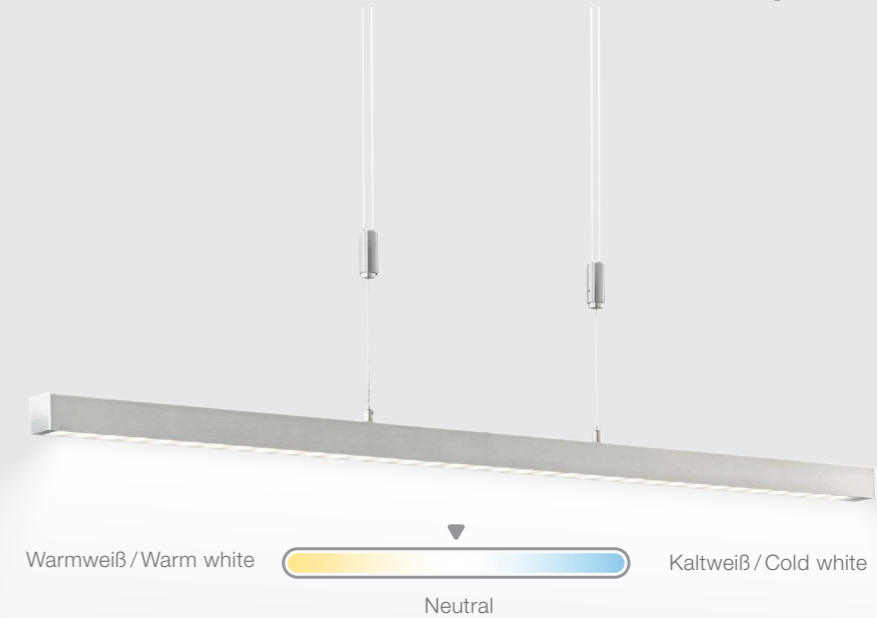

CCT

3 Farbmodi · dimmbar · einfachste Bedienung
3 colour modes · dimmable · easiest handling

#colourful

” Das perfekte Wohlfühl-Licht!
Für jede Tageszeit die richtige Lichtstimmung.

The perfect feel good-Light!
The right lighting mood for any time of day. “

#plug&play

” Benötigt kein W-Lan, Smartphone oder Bluetooth. Einfachste Bedienung durch Plug&Play!

No need for wifi, Smartphones or Bluetooth. Simplest handling through Plug&Play! “

#efficient

” Licht, das sich Deinen Arbeitsbedingungen anpasst. Für effizientes und konzentriertes Arbeiten.

Light that adapts to your working conditions. For an efficient and concentrated work atmosphere. “