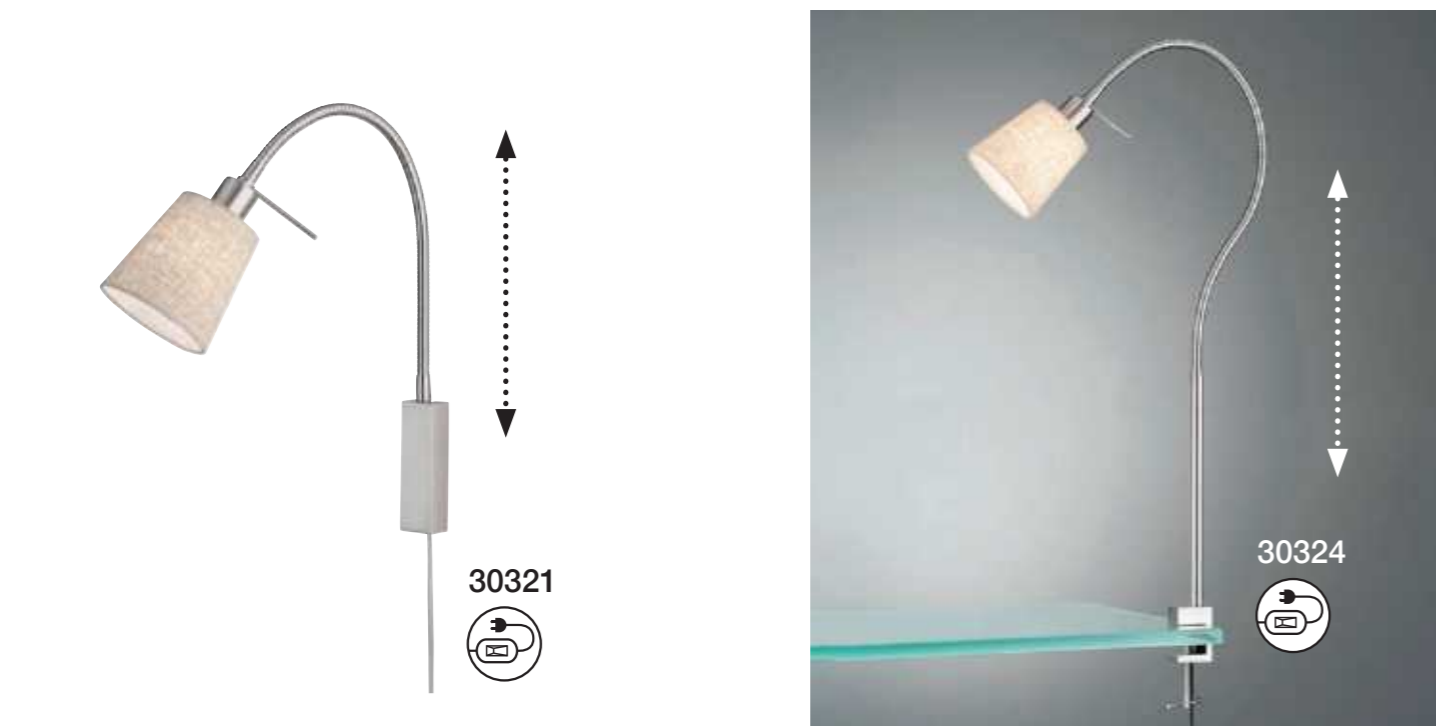

30321

30324