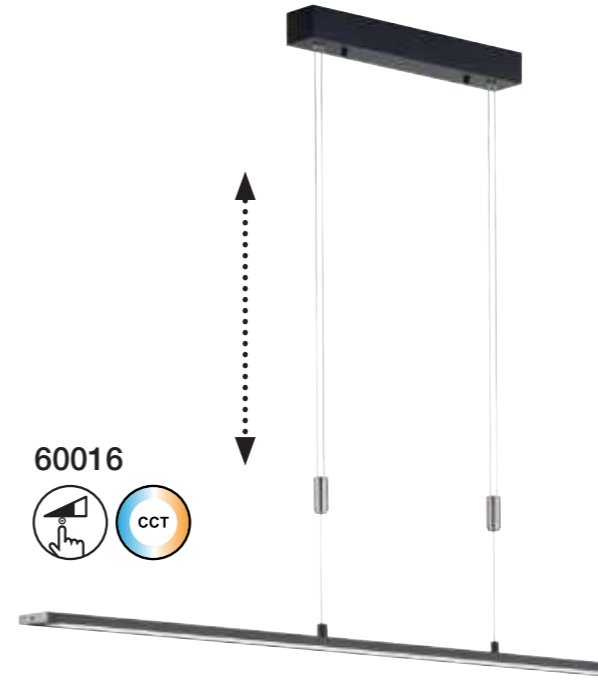

60016

*Die Lichttemperatur lässt sich regeln,
so dass jeder das ideale Licht für sich nutzen kann.*

*The colour temperature can be adjusted
to provide the right light for you.*