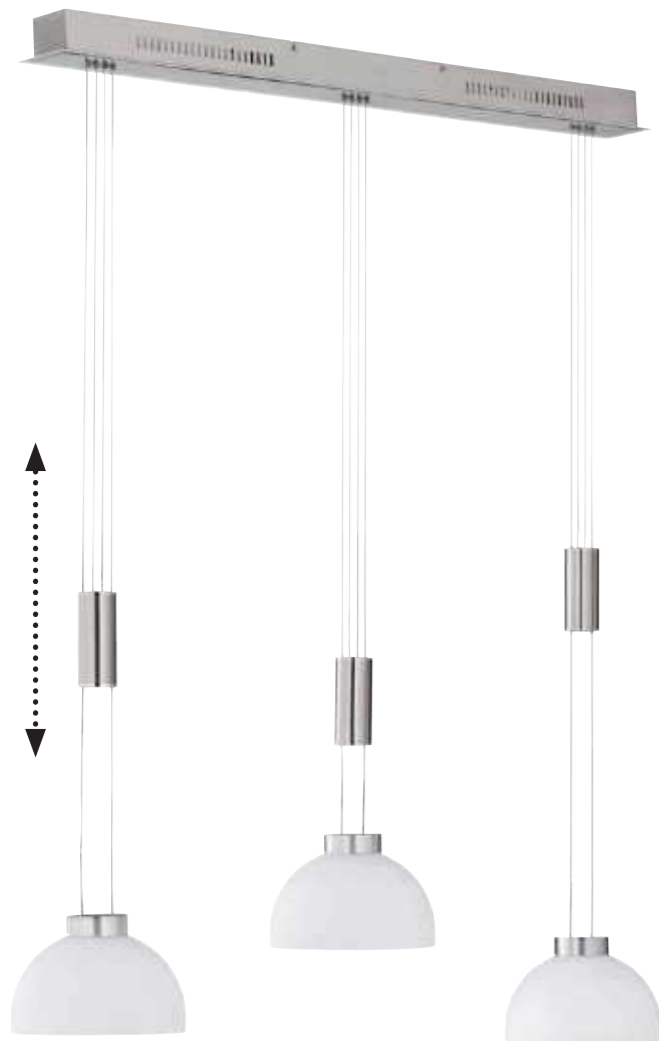

60090

60143

50029

Diese Design-Tischleuchte ist sehr schick und wird Ihrer Inneneinrichtung einen Hauch von gewissem Extra und Luxus verleihen.

This chic, sophisticated table lamp will give your interior a touch of luxury.

Flexibilität trifft Purismus

Flexibility meets purism

60458

Die Pendelleuchte besticht durch ihre schlanke, geradlinige Erscheinung. Auffällig an der Leuchte ist der ausziehbare Leuchtkörper.

This pendant light boasts a beautifully slim, linear look. It's most striking feature is its extendible luminaire.

GTIN-ARTIKEL-NR./ GTIN-ITEM-NO.	SERIE/ SERIES	OBERFLÄCHE/ SURFACE	MAßE/ DIMENSION	LEUCHTMITTEL/ ILLUMINANTS	GLAS/ GLASS	GLAS (FARBE)/ GLASS (COLOUR)
4003694 60090 3	Avignon	nickelfarben matt/chromfarben nickel mat/chrome coloured	↔ 98x20 cm/ ↓ 103-170 cm	3 x LED 9 W 2900 lm/2700 K	100107 ø 20 cm/t 11 cm	opal matt opal mat
4003694 60143 6	Avignon	nickelfarben matt/chromfarben nickel mat/chrome coloured	ø 25 cm/t 115-170 cm	1 x LED 9 W 1000 lm/2700 K	100342 ø 25 cm/t 14 cm	opal matt opal mat
4003694 50029 6	Avignon	nickelfarben matt/chromfarben nickel mat/chrome coloured	ø 25 cm/t 42 cm	1 x LED 13 W 1500 lm/2700 K	100106 ø 25 cm/t 14 cm	opal matt opal mat

GTIN-ARTIKEL-NR./ GTIN-ITEM-NO.	SERIE/ SERIES	OBERFLÄCHE/ SURFACE	MAßE/ DIMENSION	LEUCHTMITTEL/ ILLUMINANTS	ACRYL/ ACRYLIC
4001133 60458 1	Orell	anthrazitfarben anthracite coloured	↔ 110x6 cm/t 140 cm/ ↔ 110-140 cm	1 x LED 24 W 3500 lm/3000 K	satiniert satinated