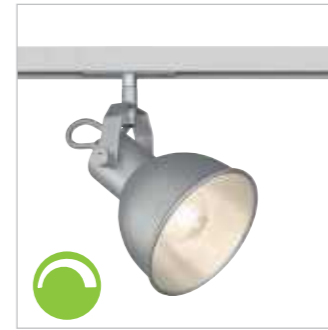

70524
↓ 20 cm/Ø 11,5 cm
excl. 1 x E14 - max 25 W