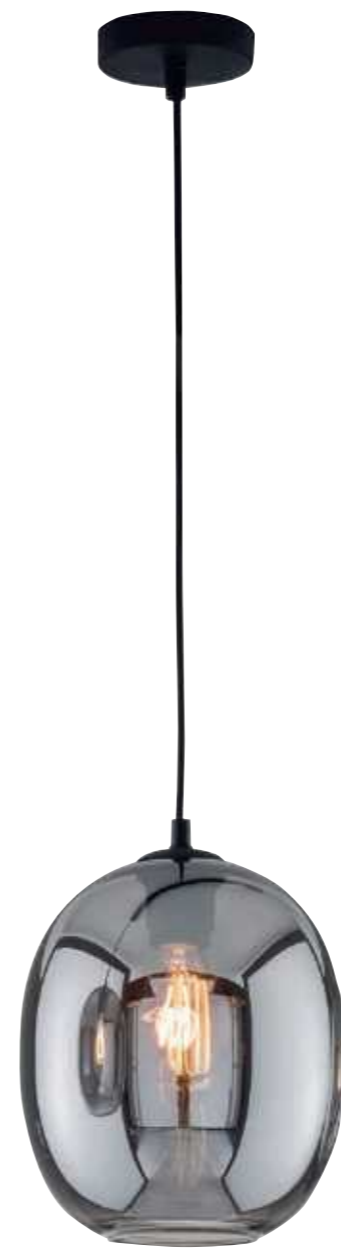

60907

Hell und
freundlich

Bright and
friendly

GTIN-ARTIKEL-NR./ GTIN-ITEM-NO.	SERIE/ SERIES	OBERFLÄCHE/ SURFACE	MAßE/ DIMENSION	LEUCHTMITTEL/ ILLUMINANTS	GLAS/ GLASS	GLAS (FARBE)/ GLASS (COLOUR)
4003694 60907 4	Nayla	sandschwarz sand black	↔ 95x21 cm/ ↑ 150 cm	excl. 3 x E27 max. 40 W	101114 ø 21 cm/↑ 24,6 cm	rauchfarben smoke-coloured