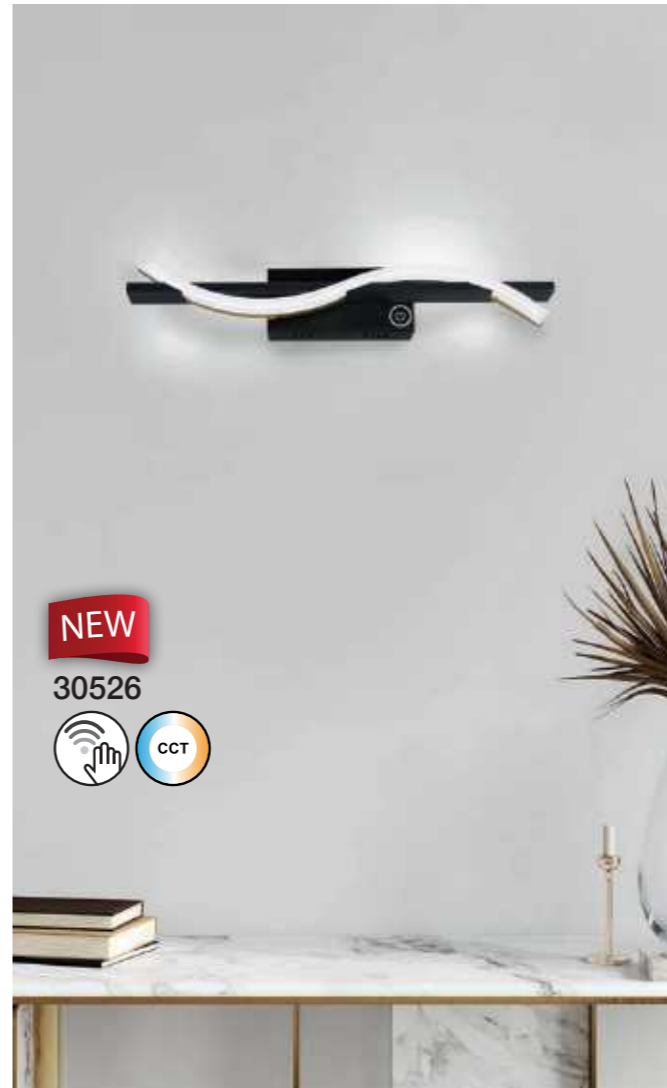

NEW

Die geschwungene Form der Leuchte sorgt für eine angenehme Lichtstimmung im Wohnraum. Das dezente Design wirkt nicht aufdringlich und fügt sich hervorragend in den Raum ein.

The lights' curved forms provide pleasant illumination for living rooms. The understated, unobtrusive design fits perfectly into any space.

61018

GTIN-ARTIKEL-NR./GTIN-ITEM-NO.	SERIE/SERIES	OBERFLÄCHE/SURFACE	MAßE/DIMENSION	LEUCHTMITTEL/ILLUMINANTS	ACRYL/ACRYLIC
4003694 61018 6	Torcido	sandschwarz/blattgoldfarben sand black mat/leaf gold coloured	↔ 100,5x11,5 cm/ ↑ 90-150 cm	1 x LED 27 W 3200 lm/2700-6500 K	satiniert satined

NEW

30526

NEW

50702

NEW

61038

NEW

40492

GTIN-ARTIKEL-NR./GTIN-ITEM-NO.	SERIE/SERIES	OBERFLÄCHE/SURFACE	MAßE/DIMENSION	LEUCHTMITTEL/ILLUMINANTS	ACRYL/ACRYLIC
4003694 30526 6	Bridge	sandschwarz/blattgoldfarben sand black mat/leaf gold coloured	↔ 40x6 cm/↑ 7,5 cm	1 x LED 9,5 W 1000 lm/2700/3350/4000 K	satiniert satined
4003694 61038 4	Bridge	sandschwarz/blattgoldfarben sand black mat/leaf gold coloured	↔ 100x11 cm/↑ 150 cm	1 x LED 22 W 2500 lm/2700-6500 K	satiniert satined
4003694 50702 8	Bridge	sandschwarz/blattgoldfarben sand black mat/leaf gold coloured	↑ 42 cm/ø 13 cm	1 x LED 9,5 W 1000 lm/2700/3350/4000 K	satiniert satined
4003694 40492 1	Bridge	sandschwarz/blattgoldfarben sand black mat/leaf gold coloured	↑ 160 cm/ø 20 cm	1 x LED 25 W 2800 lm/2700/3350/4000 K	satiniert satined