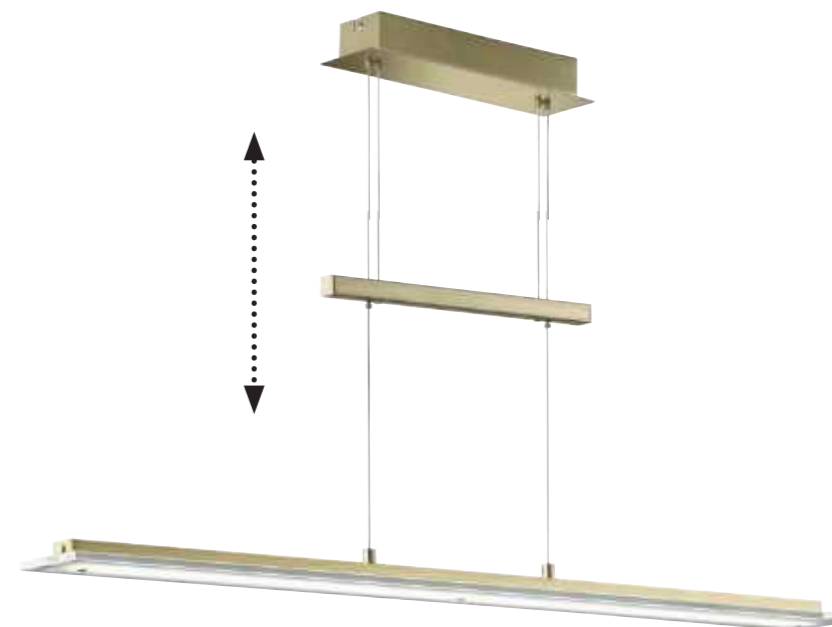

GTIN-ARTIKEL-NR./ GTIN-ITEM-NO.	SERIE/ SERIES	OBERFLÄCHE/ SURFACE	MAßE/ DIMENSION	LEUCHTMITTEL/ ILLUMINANTS	ACRYL/ ACRYLIC
4003694 21297 7	Holy	messingfarben matt brass mat coloured	ø 49 cm/± 7,5 cm	1 x LED 33 W 3900 lm/2700-6500 K	weiß matt white mat
4003694 20050 9	Cross TW	messingfarben matt brass mat coloured	ø 50 cm/± 16 cm	5 x LED 4,5 W 2700 lm/2700-4000 K	weiß matt white mat
4003694 30417 7	Bowl TW	messingfarben matt brass mat coloured	↔ 30 cm/± 6 cm/↔ 11 cm	1 x LED 8,5 W 950 lm/2700/3350/4000 K	weiß matt white mat

GTIN-ARTIKEL-NR./ GTIN-ITEM-NO.	SERIE/ SERIES	OBERFLÄCHE/ SURFACE	MAßE/ DIMENSION	LEUCHTMITTEL/ ILLUMINANTS	GLAS/ GLASS	GLAS (FARBE)/ GLASS (COLOUR)
4003694 60563 2	Roof	messingfarben matt/messingfarben poliert brass mat/brass polished	↔ 115x14,5 cm/ ↓ 93-151 cm	1 x LED 29 W 3300 lm/2700/3350/4000 K	100790	teilsatiniert/Rand klar partly satined/clear edge
4003694 60562 5	Tenso TW	messingfarben matt/messingfarben poliert brass mat/brass polished	↔ 100x9 cm/ ↓ 80-150 cm	1 x LED 25 W 2800 lm/2700/3350/4000 K	100789	teilsatiniert/Rand klar partly satined/clear edge