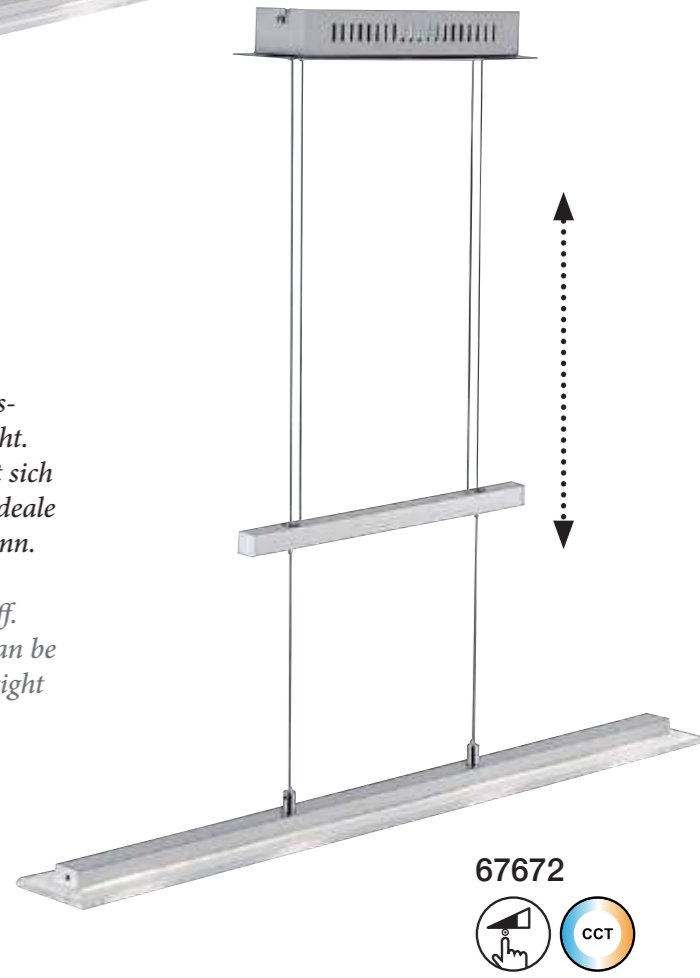

67672
CCT

GTIN-ARTIKEL-NR./ GTIN-ITEM-NO.	SERIE/ SERIES	OBERFLÄCHE/ SURFACE	MAßE/ DIMENSION	LEUCHTMITTEL/ ILLUMINANTS	GLAS/ GLASS	GLAS (FARBE)/ GLASS (COLOUR)
404405 211224 9	Tenso TW	nickelfarben matt/chromfarben nickel mat/chrome coloured	↔ 88x9 cm/⌈ 80-150 cm	4 x LED 5 W 2000 lm/2700/3350/4000 K	169394	teilsatiniert/Rand klar partly satined/clear edge
4003694 60993 7	Tenso TW	nickelfarben matt/chromfarben nickel mat/chrome coloured	↔ 115x9 cm/⌈ 80-150 cm	1 x LED 22 W 2800 lm/2700/3350/4000 K	101138	teilsatiniert/Rand klar partly satined/clear edge
4001133 67672 4	Tenso TW	nickelfarben matt/chromfarben nickel mat/chrome coloured	↔ 64x9 cm/⌈ 80-150 cm	1 x LED 12 W 1400 lm/2700/3350/4000 K	100201	teilsatiniert/Rand klar partly satined/clear edge