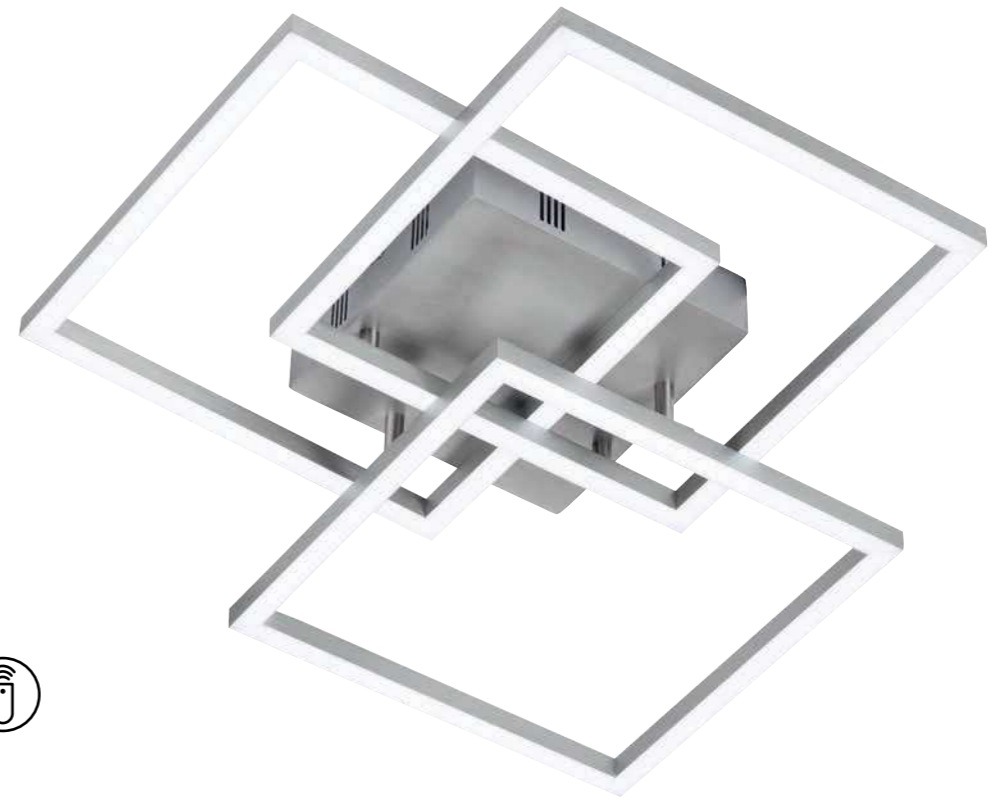

NEW
21380
CCT