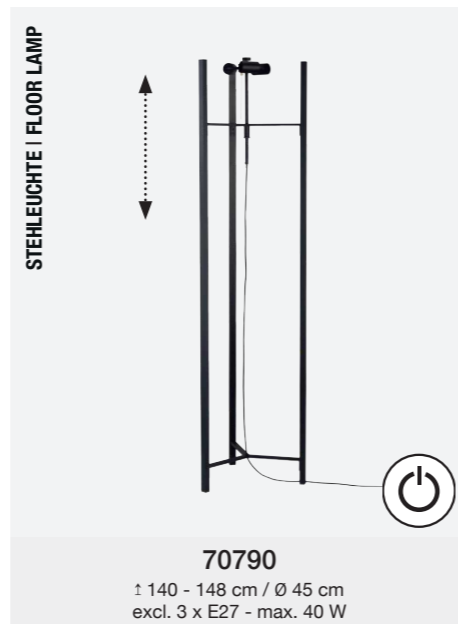

*Die Metallschirme 70771 & 70770 sind nicht mit den Gestellen 70790, 70791, 70794 nicht kombinierbar.
Die Ø 45 cm Schirme sind nicht mit den Gestellen 70790, 70791 kombinierbar.
Metal shades 70771 & 70770 cannot be combined with frames 70790, 70791, 70794.
Ø 45 cm shades cannot be combined with frames 70790, 70791.