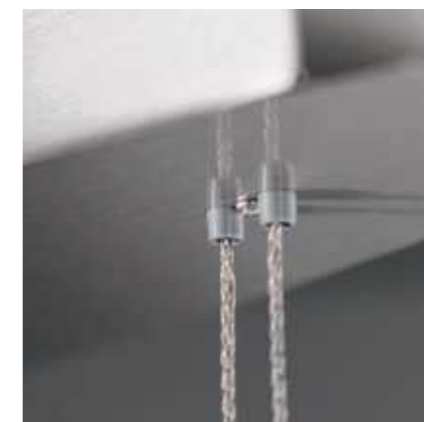

GTIN-ARTIKEL-NR./ GTIN-ITEM-NO.	SERIE/ SERIES	OBERFLÄCHE/ SURFACE	MAßE/ DIMENSION	LEUCHTMITTEL/ ILLUMINANTS	GLAS/ GLASS	GLAS (FARBE)/ GLASS (COLOUR)
4003694 60187 0	Colmar	nickelfarben antik/nickelfarben matt antique nickel/nickel mat coloured	↔ 98 cm ↓ 101-161 cm	1 x LED 24 W/2900 lm 2700/3350/4000 K	100338	Acrylglas/satiniert acrylic glass/satined