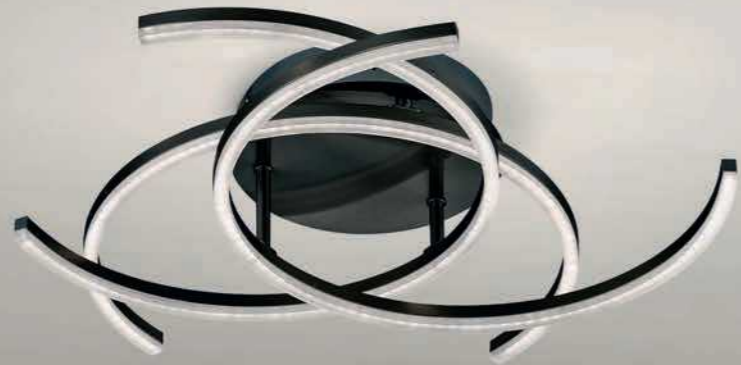

21278

Diese Design-Leuchten sind sehr schick und werden deiner Inneneinrichtung einen Hauch von gewissem Extra und Luxus verleihen.

*—
This chic, sophisticated ceiling lamps will give your interior a touch of luxury.*

GTIN-ARTIKEL-NR./ GTIN-ITEM-NO.	SERIE/ SERIES	OBERFLÄCHE/ SURFACE	MAßE/ DIMENSION	LEUCHTMITTEL/ ILLUMINANTS	ACRYL/ ACRYLIC
4003694 21278 6	Visby	sandschwarz sand black	ø 68 cm/ 14,5 cm	3 x LED 11 W 4100 lm/2700-6500 K	weiß white

Lichteleganz zum Genießen

Elegant lighting worth savouring

21290

20896

Die Lichttemperatur lässt sich von 2700 bis 4000 Kelvin regeln.

*—
The colour temperature can be adjusted from 2700 to 4000 Kelvin.*

2700 K

4000 K

GTIN-ARTIKEL-NR./ GTIN-ITEM-NO.	SERIE/ SERIES	OBERFLÄCHE/ SURFACE	MAßE/ DIMENSION	LEUCHTMITTEL/ ILLUMINANTS	ACRYL/ ACRYLIC
4003694 21290 8	Cross TW	sandschwarz matt/nickelfarben matt sand black mat/nickel mat coloured	ø 55 cm/ 18,5 cm	7 x LED 4,5 W 4300 lm/2700-4000 K	weiß matt white mat
4003694 20896 3	Cross TW	sandschwarz matt/nickelfarben matt sand black mat/nickel mat coloured	ø 50 cm/ 16 cm	5 x LED 4,5 W 2700 lm/2700-4000 K	weiß matt white mat