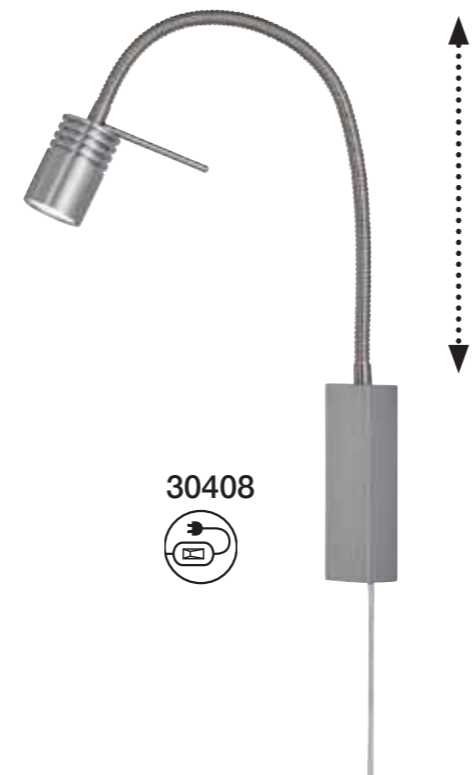

NEW

2in1 System
Wand- oder
Winkelmontage
Wall- or angular mounting

#XXL-LARGE
#FLEXIBLEHÖHE
#LICHTALLROUNDER

Diese zeitgemäßen Leuchten sind Lichtquellen, die sich in viele moderne Einrichtungsstile einpassen. Die Leuchte lässt sich verbiegen und so kann die Lichtrichtung jederzeit verändert werden. Sie zeigen sich als vielseitig einsetzbare Lichtspender, der – z. B. am Schreibtisch neben dem Laptop– die Lesestunden mit exzellentem Licht bereichert.

These contemporary lamps will suit a wide variety of modern decors. They are extremely versatile, the lamp can be bent to redirect the light. When placed at the desk to the laptop they make excellent reading lamps.

GTIN-ARTIKEL-NR./ GTIN-ITEM-NO.	SERIE/ SERIES	OBERFLÄCHE/ SURFACE	MAßE/ DIMENSION	LEUCHTMITTEL/ ILLUMINANTS
4003694 30499 3	Justi	nickelfarben matt nickel mat coloured	↔ 6 cm/t 52 cm/↔ 40 cm	1 x GU10 LED 4 W 320 lm/3000 K
4003694 30408 5	River	nickelfarben matt nickel mat coloured	↔ 4 cm/t 40 cm/↔ 40 cm	1 x LED 4,5 W 530 lm/2700 K

GTIN-ARTIKEL-NR./ GTIN-ITEM-NO.	SERIE/ SERIES	OBERFLÄCHE/ SURFACE	MAßE/ DIMENSION	LEUCHTMITTEL/ ILLUMINANTS
4003694 50375 4	Sten	nickelfarben matt nickel mat coloured	↔ 4 cm/t 40-80 cm/↔ 50 cm	1 x LED 5 W 420 lm/3000 K
4003694 50414 0	Jax	nickelfarben matt nickel mat coloured	↔ 10 cm/t 60 cm/↔ 50 cm	1 x LED 6 W 760 lm/2700/3350/4000 K
4003694 50374 7	Raik	nickelfarben matt nickel mat coloured	↔ 3 cm/t 40-82 cm/↔ 50 cm	1 x LED 5 W 470 lm/3000 K