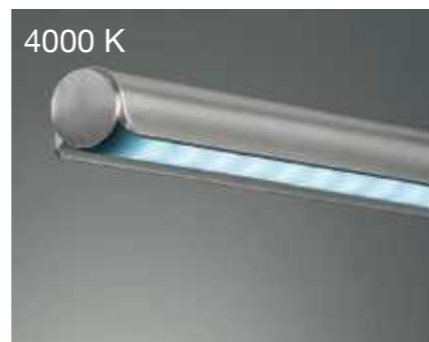

Simpel und clever mit geradlinigen Formen gestaltet sich diese Leuchtserie „Nami“ im modernen Design.

This simple yet smart lighting range „Nami“ features linear forms in modern designs.

GTIN-ARTIKEL-NR./ GTIN-ITEM-NO.	SERIE/ SERIES	OBERFLÄCHE/ SURFACE	MAßE/ DIMENSION	LEUCHTMITTEL/ ILLUMINANTS	ACRYL/ ACRYLIC
4003694 40275 0	Nami	nickelfarben matt nickel mat coloured	∅ 23 cm/↑ 90-130 cm/ → 53,5 cm	1 x LED 6 W 730 lm/2700/3350/4000 K	satiniert satinated