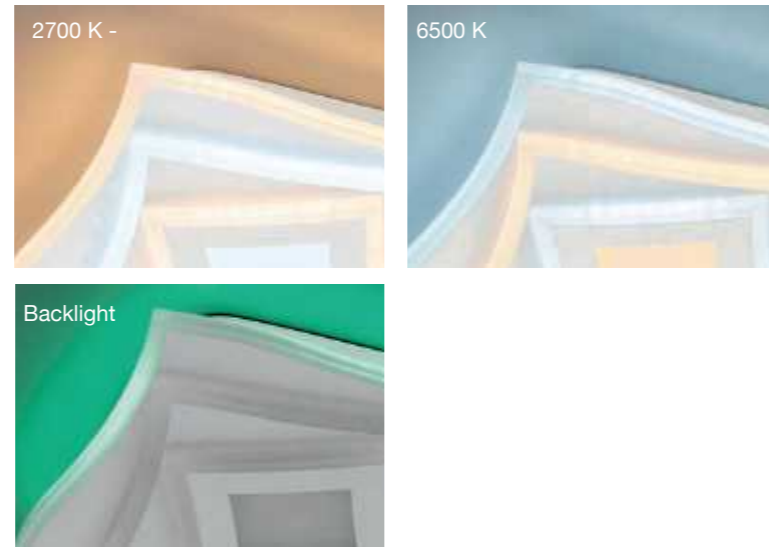

NEW

21365

Durch das größtenteils weiß gehaltene Glas und das bereits eingebaute LED Leuchtmittel wird der gewählte Wohnraum in ein angenehmes warm-weißes Licht oder kaltes Licht getaucht.

The white glass and built-in LED luminaire fill rooms with a pleasant warm white light or cool light.

21285

21230

20486

Flexibel
und
effizient
Flexible and
efficient

30330

GTIN-ARTIKEL-NR./ GTIN-ITEM-NO.	SERIE/ SERIES	OBERFLÄCHE/ SURFACE	MAßE/ DIMENSION	LEUCHTMITTEL/ ILLUMINANTS	ACRYL/ ACRYLIC
4003694 21365 3	Hero	weiß white	↔ 40x40 cm/↑ 6,5 cm	1 x LED 42 W/1 x 4 W LED RGB-Backlight 3800 lm/2700-6500 K	satiniert satinated
4003694 21230 4	Hero	weiß white	↔ 50x50 cm/↑ 7,6 cm	1 x LED 50 W/1 x 5,5 W LED RGB-Backlight 5200 lm/2700-6500 K	satiniert satinated
4003694 21285 4	Hero	weiß white	↔ 32x32 cm/↑ 6,5 cm	1 x LED 26 W/1 x 2,5 W LED RGB-Backlight 2500 lm/2700-6500 K	satiniert satinated

GTIN-ARTIKEL-NR./ GTIN-ITEM-NO.	SERIE/ SERIES	OBERFLÄCHE/ SURFACE	MAßE/ DIMENSION	LEUCHTMITTEL/ ILLUMINANTS	ACRYL/ ACRYLIC
4001133 20486 6	Gorden	weiß satiniert white satined	↔ 43x43 cm/↑ 6 cm	1 x LED 38 W 3400 lm/2700-6500 K	weiß white
4003694 30330 9	Gorden	weiß satiniert white satined	↔ 43x22 cm/↑ 5,5 cm	1 x LED 19 W 1500 lm/2700-6500 K	weiß white