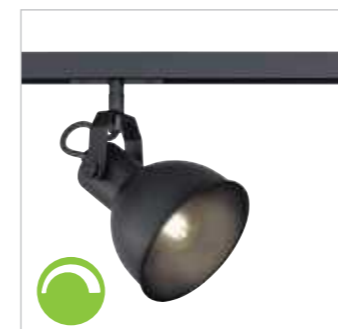

70525
↓ 20 cm/Ø 11,5 cm
excl. 1 x E14 - max 25 W