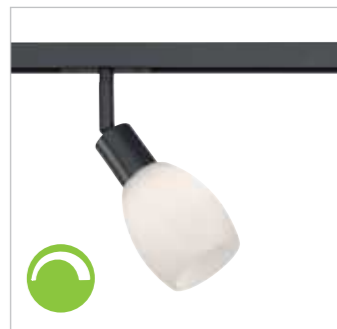

70516
↓ 21 cm/Ø 8 cm
excl. 1 x E14 - max 25 W