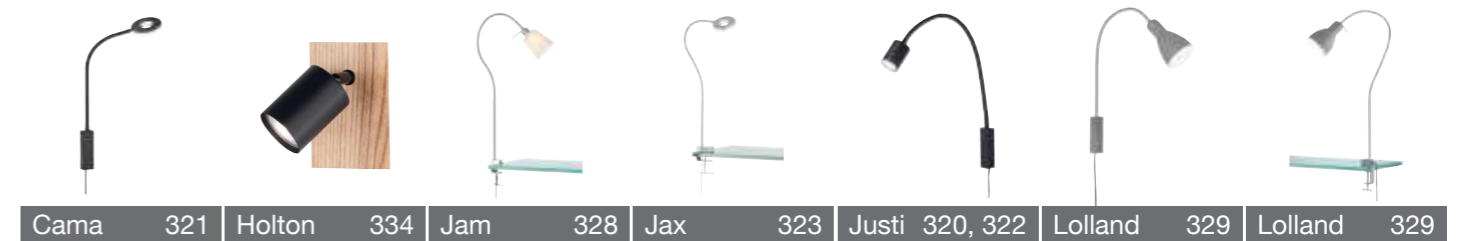

Strahler

Spots