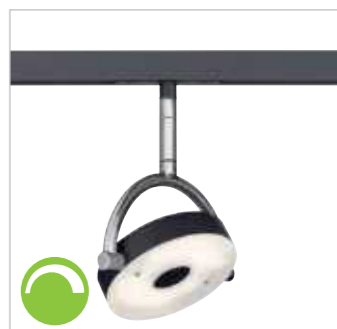

70522
↔ 12 cm/↓ 16 cm/Ø 2 cm
1 x LED 8,5 W
820 lm/2700 K

! Wandmontage nur in Kombination mit Artikel 70330 möglich.
Wall mounting only possible in combination with article 70330.

Stromschienen können durch einfaches sägen von einer Elektrofachkraft gekürzt werden.
To shorten the tracks, simply have them sawed through by a qualified electrician.

! Lieferung ohne Leuchtmittel/dimmbar mit geeignetem Leuchtmittel
delivery without illuminant/dimmable with suitable illuminant