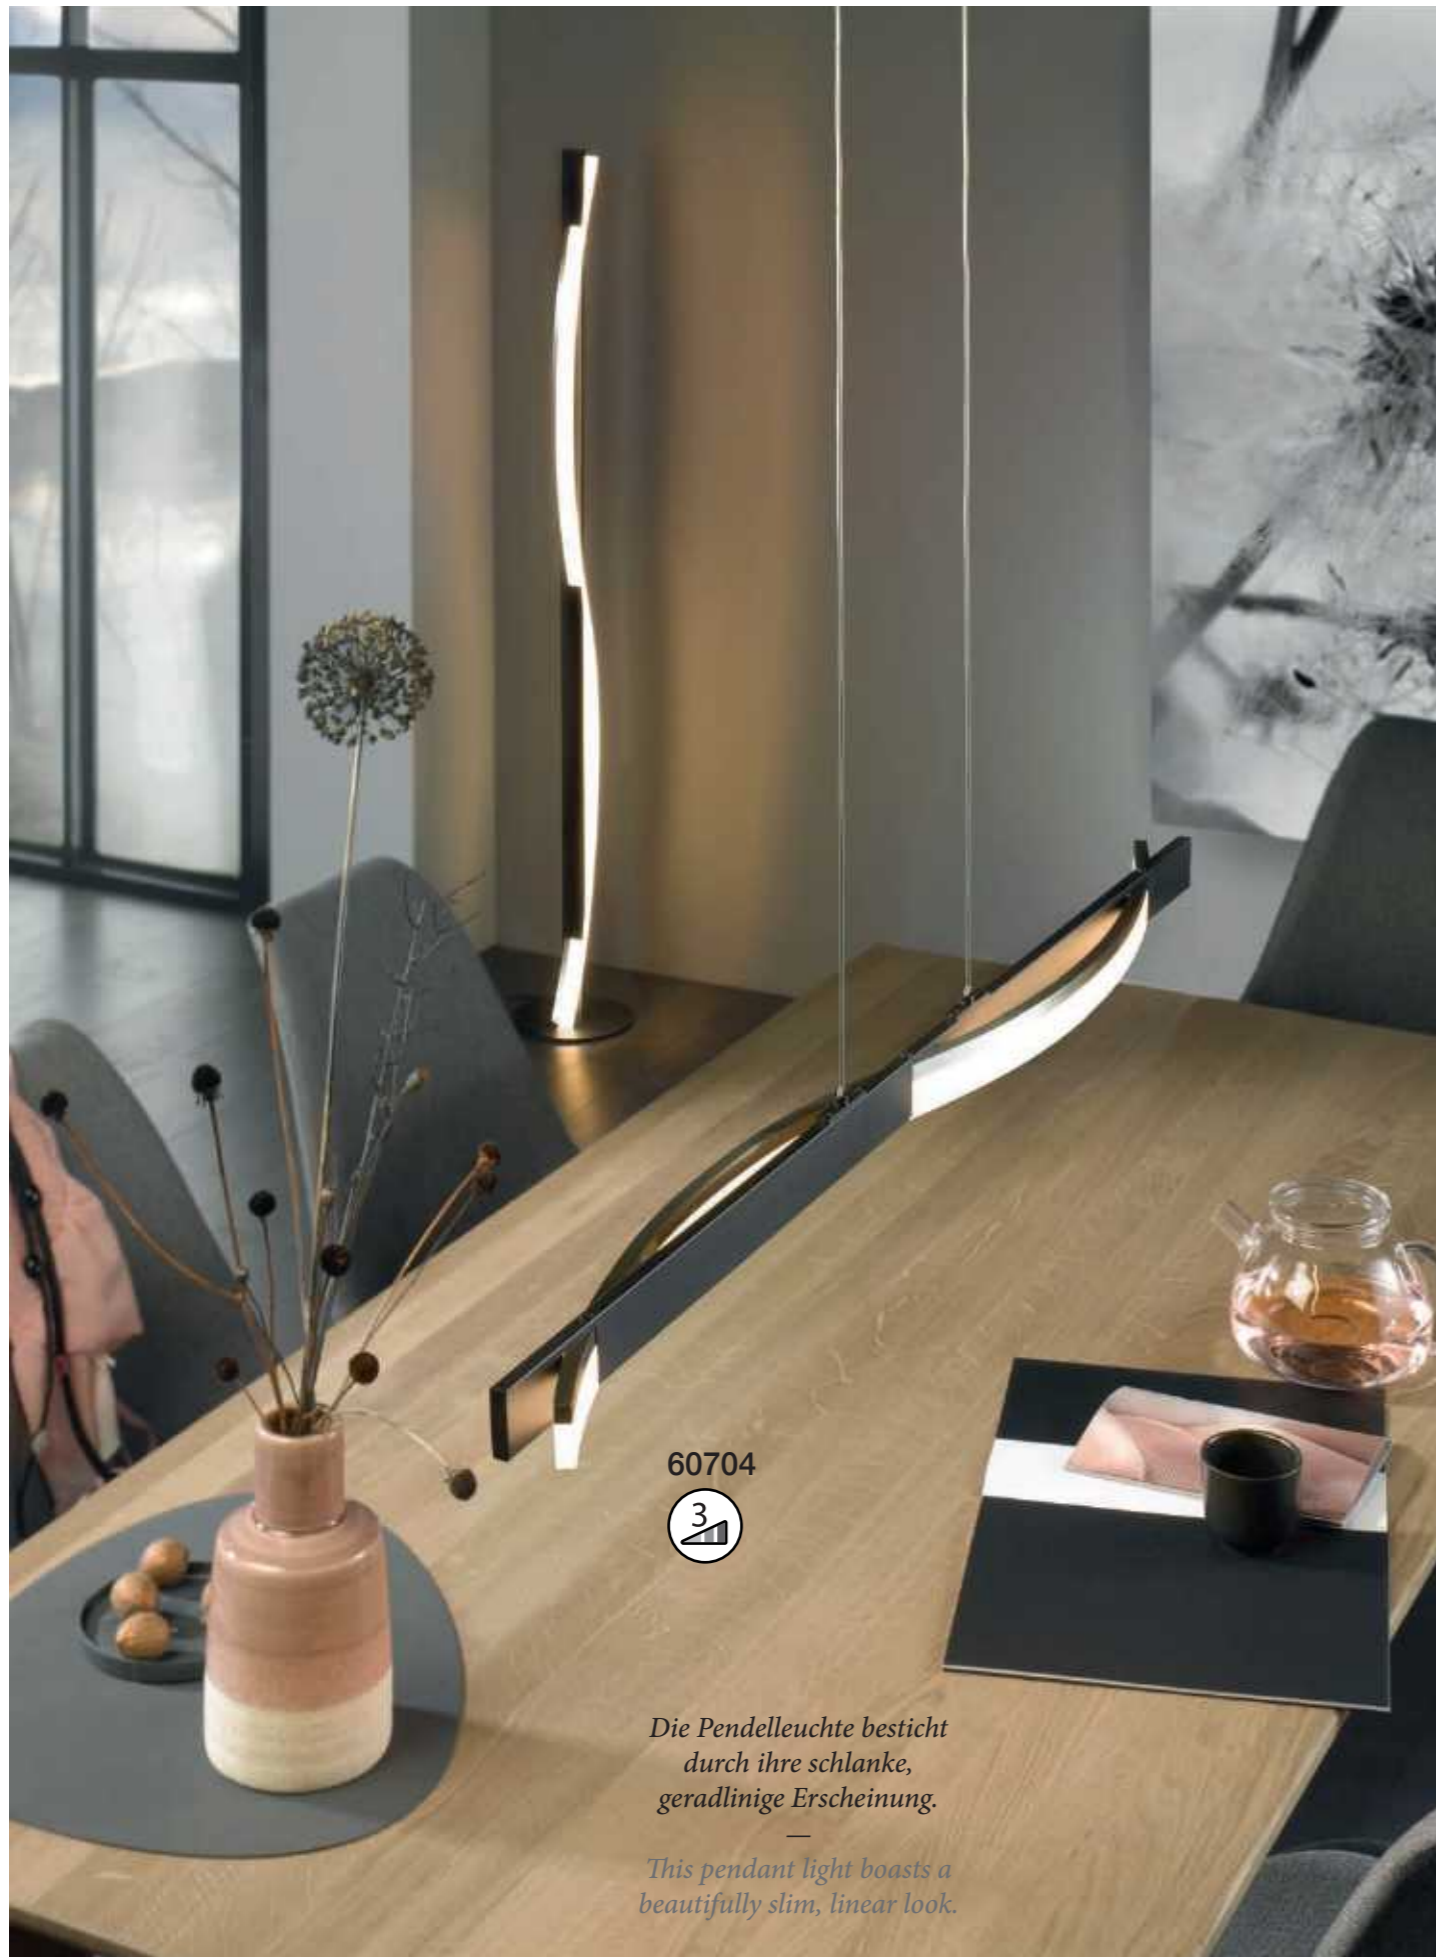

60704

Die Pendelleuchte besticht durch ihre schlanke, geradlinige Erscheinung.

—
This pendant light boasts a beautifully slim, linear look.

GTIN-ARTIKEL-NR./ GTIN-ITEM-NO.	SERIE/ SERIES	OBERFLÄCHE/ SURFACE	MAßE/ DIMENSION	LEUCHTMITTEL/ ILLUMINANTS	ACRYL/ ACRYLIC
4003694 60704 9	Bridge	sandschwarz sandblack	↔ 95x7 cm/⌈ 160 cm	1 x LED 18 W 2700 lm/3000 K	weiß white