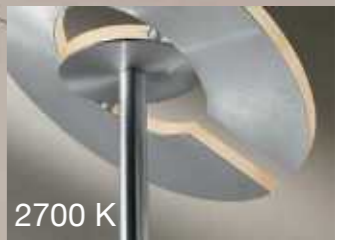

Elegantes Design
mit maximalem
Lichtkomfort

*Elegant design
with ultimate
lighting convenience*

40320

**LUMEN
HELD**
4500 LM

GTIN-ARTIKEL-NR./ GTIN-ITEM-NO.	SERIE/ SERIES	OBERFLÄCHE/ SURFACE	MAßE/ DIMENSION	LEUCHTMITTEL/ ILLUMINANTS	ACRYL/ ACRYLIC
4003694 40320 7	Dent	nickelfarben matt/chromfarben nickel mat/chrome coloured	ø 35 cm/± 180 cm	1 x LED 37 W 4500 lm/2700/3350/4000 K	weiß matt white mat