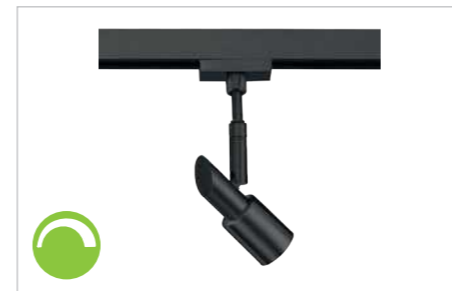

70762
∅ 3,5 cm x 8,5 cm/↓ 12 cm
excl. 1 x GZ10 - max 50 W