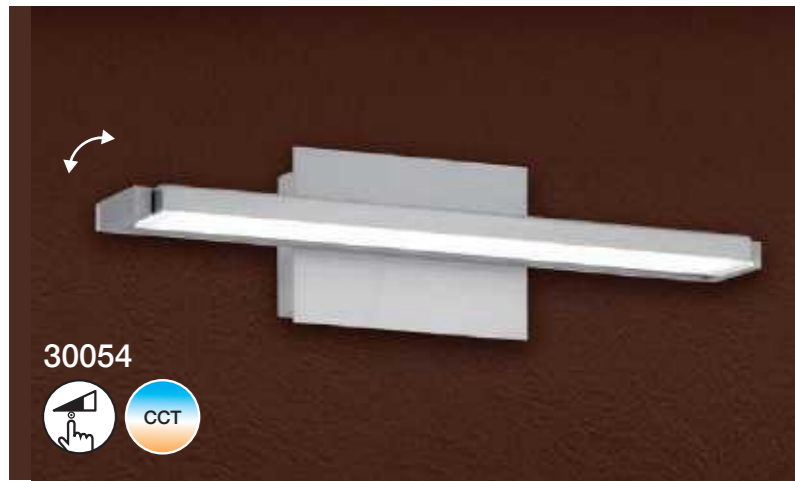

30054

2700 K

4000 K

30055

30056

Mit klarem Glasrand und
in alle Richtungen schwenkbar.

With a glass frame;
pivotable in all directions.

2700 K

3350 K

4000 K

30012

Diese Wandleuchten sind Lichtquellen, die sich in viele moderne Einrichtungsstile einpassen. Das Gestell lässt sich im oberen Bereich verbiegen und so kann die Lichtrichtung jederzeit verändert werden. Sie zeigen sich als vielseitig einsetzbarer Lichtspender – die Lesestunden mit exzellentem Licht bereichert.

These wall lamps will suit a wide variety of modern decors. They are extremely versatile, as the upper part of the stems can be bent to redirect the light. When placed in the living room, they make excellent reading lamps.

2700 K -

4000 K

30298

2700 K

4000 K

Die Lichttemperatur lässt sich regeln, so dass jeder das ideale Licht für sich nutzen kann.

The colour temperature can be adjusted to provide the right light for you.

30034

GTIN-ARTIKEL-NR./ GTIN-ITEM-NO.	SERIE/ SERIES	OBERFLÄCHE/ SURFACE	MAßE/ DIMENSION	LEUCHTMITTEL/ ILLUMINANTS	ACRYL/ ACRYLIC
4001133 30054 4	Pare TW	nickelfarben matt nickel mat coloured	↔ 40 cm/t 10 cm/ ↔ 11 cm	1 x LED 14 W/1600 lm/ 2700/3350/4000 K	weiß matt white mat
4001133 30055 1	Pare TW	nickelfarben matt nickel mat coloured	↔ 60 cm/t 10 cm/ ↔ 11 cm	1 x LED 20 W/2300 lm/ 2700/3350/4000 K	weiß matt white mat
4003694 30012 4	Bowl TW	nickelfarben matt nickel mat coloured	↔ 20 cm/t 7 cm ↔ 11 cm	1 x LED 6,5 W 700 lm/2700/3350/4000 K	weiß white
4003694 30298 2	Bowl TW	nickelfarben matt nickel mat coloured	↔ 30 cm/t 6 cm/ ↔ 11 cm	1 x LED 8,5 W 950 lm/2700/3350/4000 K	weiß white