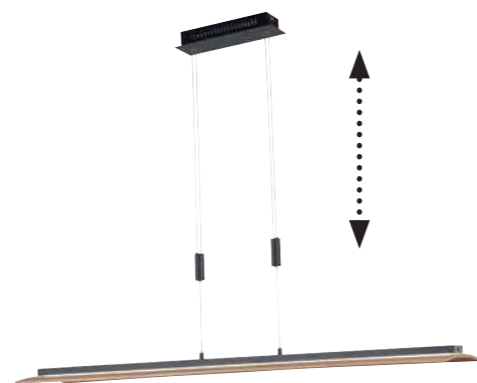

Eine großartige Kombination traditioneller Materialien. Natürliche Farben und modernes Design machen diese Leuchten zu etwas ganz Besonderem.

A wonderful combination of traditional materials. Natural colours and modern designs turn these lamps into something really special.