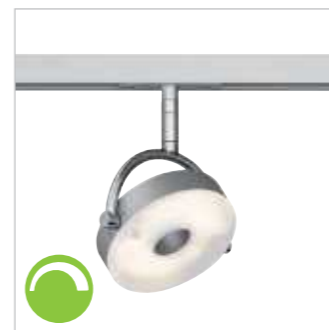

70523
↔ 12 cm/↓ 16 cm/Ø 2 cm
1 x LED 8,5 W HV
820 lm/2700 K