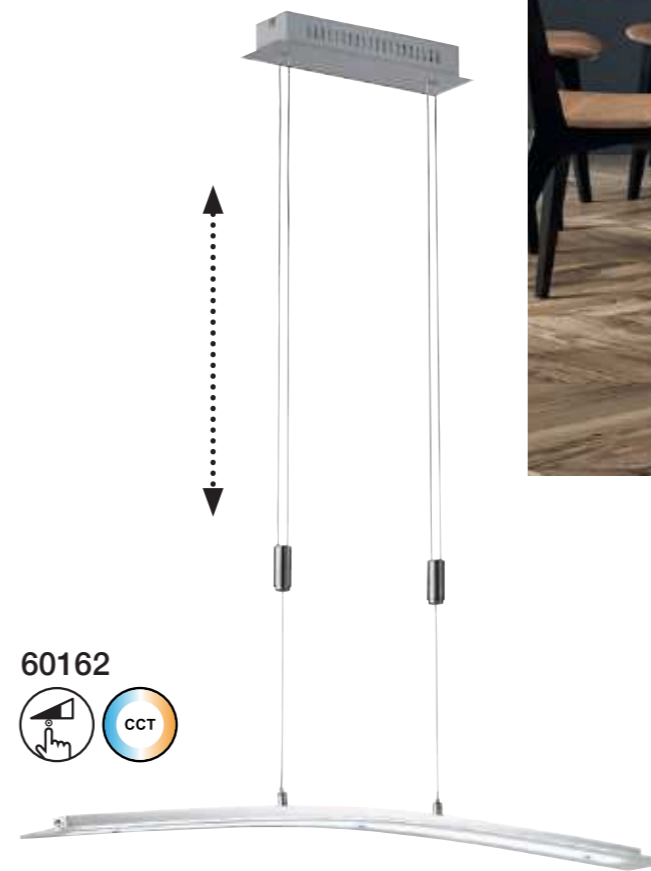

60162

GTIN-ARTIKEL-NR./ GTIN-ITEM-NO.	SERIE/ SERIES	OBERFLÄCHE/ SURFACE	MAßE/ DIMENSION	LEUCHTMITTEL/ ILLUMINANTS	ACRYL/ ACRYLIC	ACRYL/ ACRYLIC
4001133 60162 7	Metis	nickelfarben matt/chromfarben nickel mat/chrome coloured	↔ 90x9 cm/⌈ 80-150 cm	1 x LED 21 W 2400 lm/2700/3350/4000 K	100272	satiniert satinated
4001133 60165 8	Metis	nickelfarben matt/chromfarben nickel mat/chrome coloured	↔ 135x9 cm/⌈ 80-150 cm	1 x LED 30 W 3400 lm/2700/3350/4000 K	100273	satiniert satinated