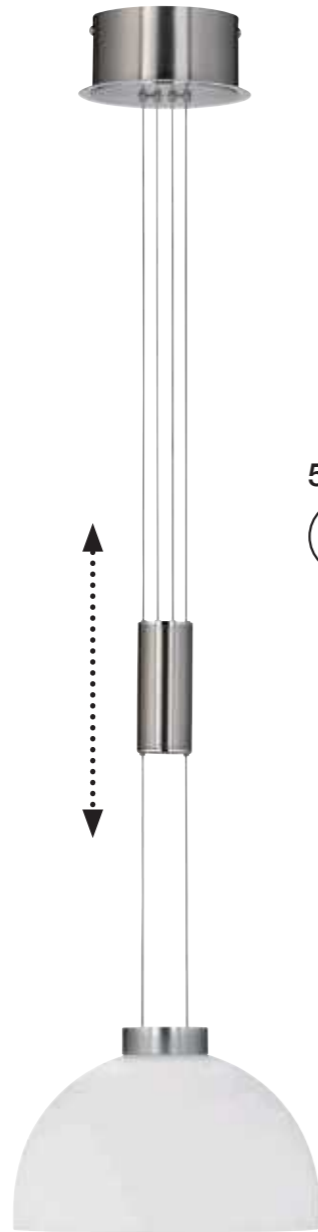

60090

60143

50029

Diese Design-Tischleuchte ist sehr schick und wird Ihrer Inneneinrichtung einen Hauch von gewissem Extra und Luxus verleihen.

This chic, sophisticated table lamp will give your interior a touch of luxury.

Flexibilität trifft Purismus

Flexibility meets purism

60458

Die Pendelleuchte besticht durch ihre schlanke, geradlinige Erscheinung. Auffällig an der Leuchte ist der ausziehbare Leuchtkörper.

This pendant light boasts a beautifully slim, linear look. It's most striking feature is its extendible luminaire.

GTIN-ARTIKEL-NR./ GTIN-ITEM-NO.	SERIE/ SERIES	OBERFLÄCHE/ SURFACE	MAßE/ DIMENSION	LEUCHTMITTEL/ ILLUMINANTS	GLAS/ GLASS	GLAS (FARBE)/ GLASS (COLOUR)
4003694 60090 3	Avignon	nickelfarben matt/chromfarben nickel mat/chrome coloured	↔ 98x20 cm/ ↓ 103-170 cm	3 x LED 9 W 2900 lm/2700 K	100107 ø 20 cm/t 11 cm	opal matt opal mat
4003694 60143 6	Avignon	nickelfarben matt/chromfarben nickel mat/chrome coloured	ø 25 cm/t 115-170 cm	1 x LED 9 W 1000 lm/2700 K	100342 ø 25 cm/t 14 cm	opal matt opal mat
4003694 50029 6	Avignon	nickelfarben matt/chromfarben nickel mat/chrome coloured	ø 25 cm/t 42 cm	1 x LED 13 W 1500 lm/2700 K	100106 ø 25 cm/t 14 cm	opal matt opal mat

GTIN-ARTIKEL-NR./ GTIN-ITEM-NO.	SERIE/ SERIES	OBERFLÄCHE/ SURFACE	MAßE/ DIMENSION	LEUCHTMITTEL/ ILLUMINANTS	ACRYL/ ACRYLIC
4001133 60458 1	Orell	anthrazitfarben anthracite coloured	↔ 110x6 cm/t 140 cm/ ↔ 110-140 cm	1 x LED 24 W 3500 lm/3000 K	satiniert satinated