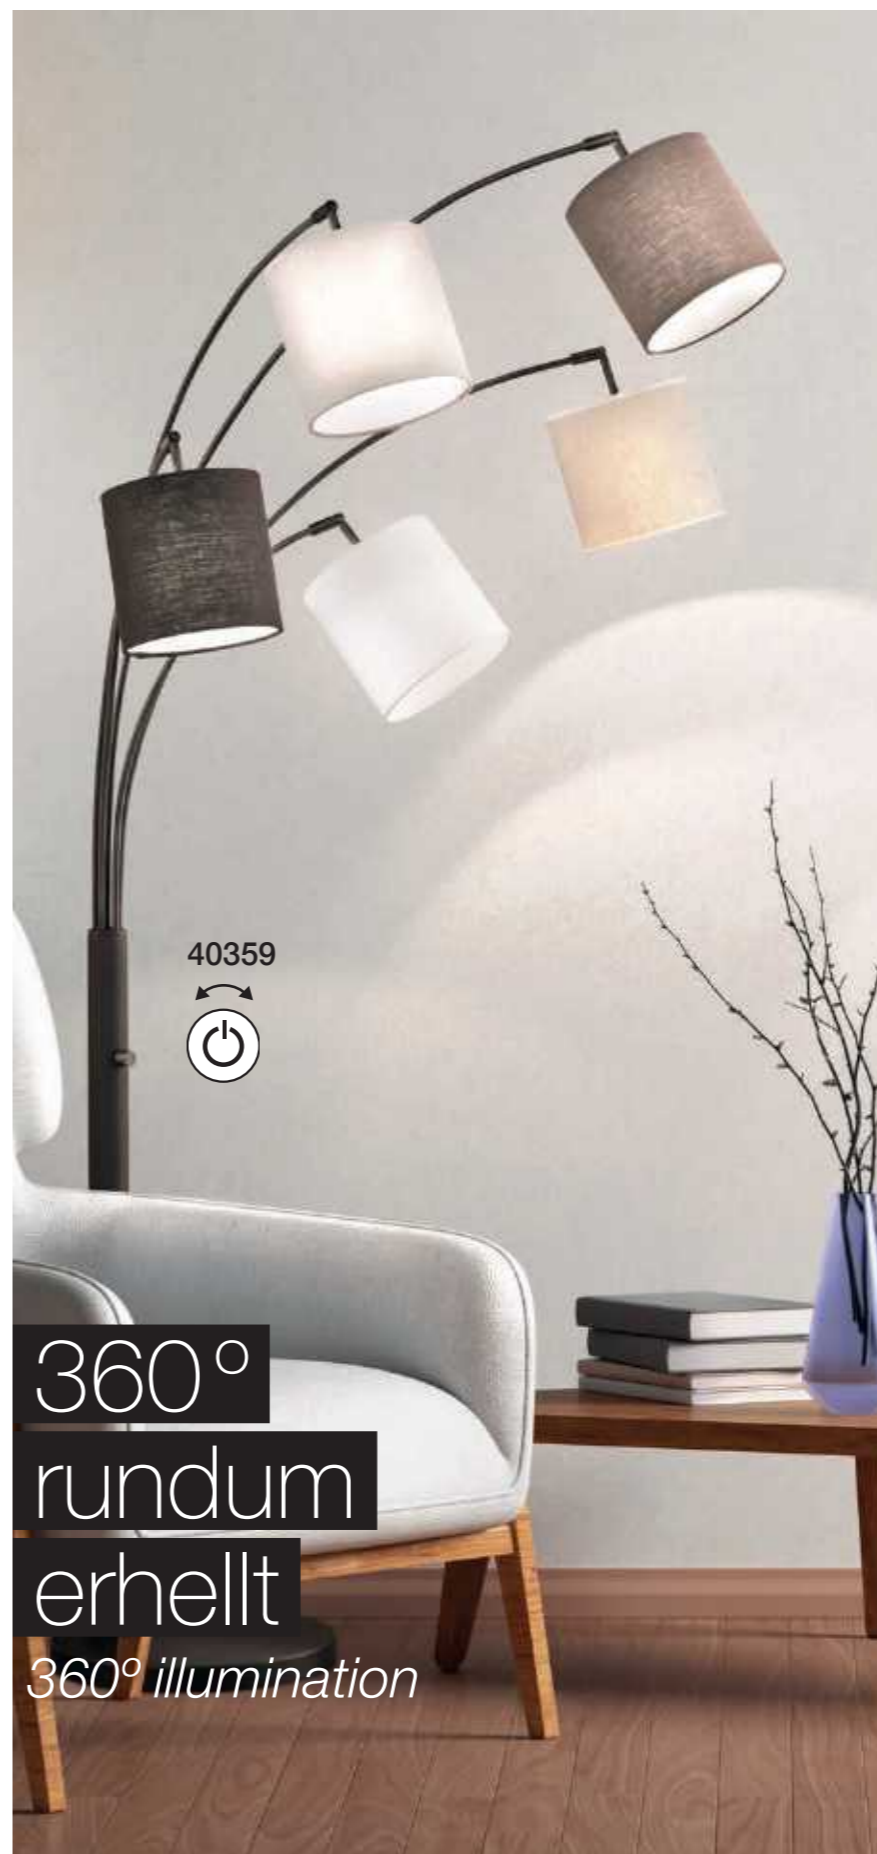

40359

360°
rundum
erhellt
360° illumination