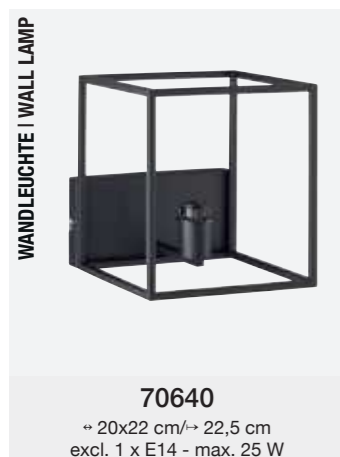

**ENTDECKE
KREIERE
ERLEBE**

13
GESTELLE

16
SCHIRME

208
LEUCHTEN

+

=

**MIX
&
MATCH**

703
KOMBINATIONEN
AUF
2m²