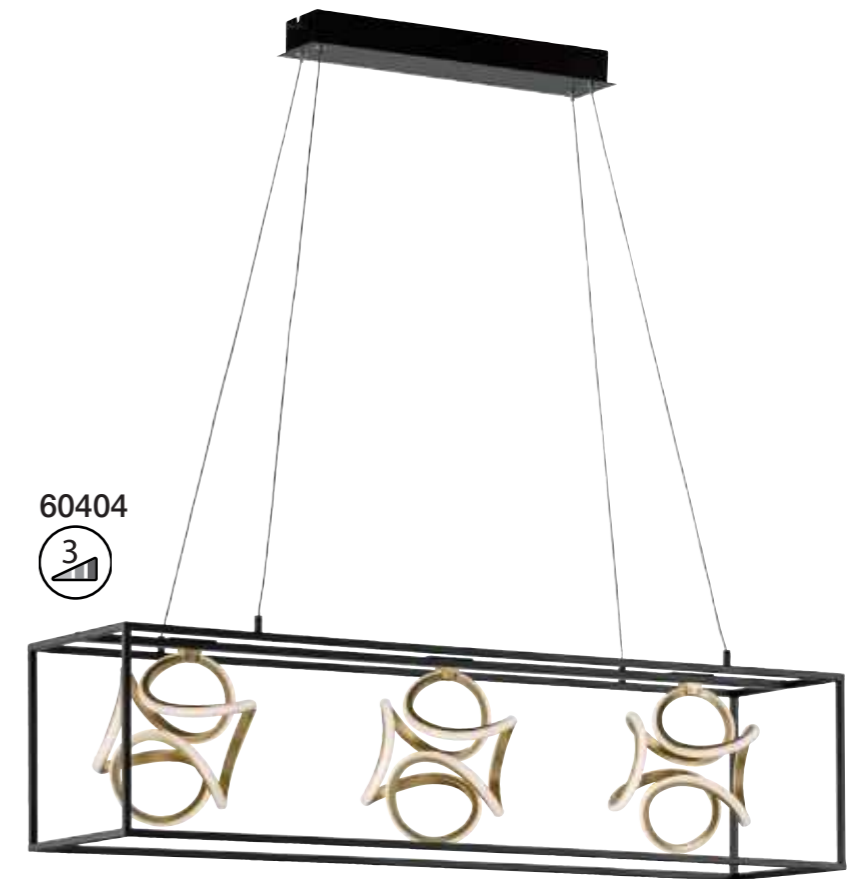

Luxus in Premium Qualität

Luxury premium quality

40425

50323

60034

20556

60404

Die Leuchten bestechen durch ihre kunstvollen Formen. Außerdem sind sie auch im ausgeschalteten Zustand ein echter Hingucker.