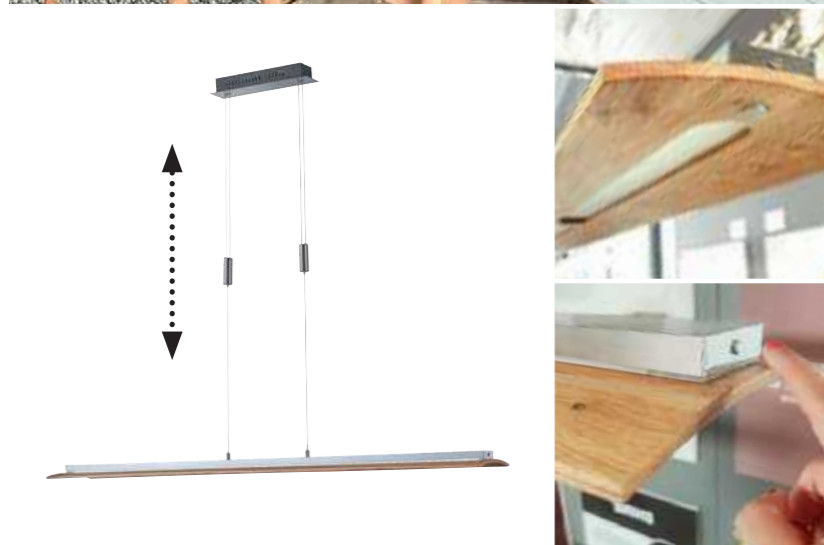

GTIN-ARTIKEL-NR./ GTIN-ITEM-NO.	SERIE/ SERIES	OBERFLÄCHE/ SURFACE	MAßE/ DIMENSION	LEUCHTMITTEL/ ILLUMINANTS
4003694 61078 0	SHINE-WOOD	Holzblende eiche natur geölt/nickelfarben matt Wood panel oak natural oiled/nickel mat coloured	↔ 125x22 cm ↓ 93-151 cm	1 x LED 29 W 3400 lm/2700/3350/4000 K