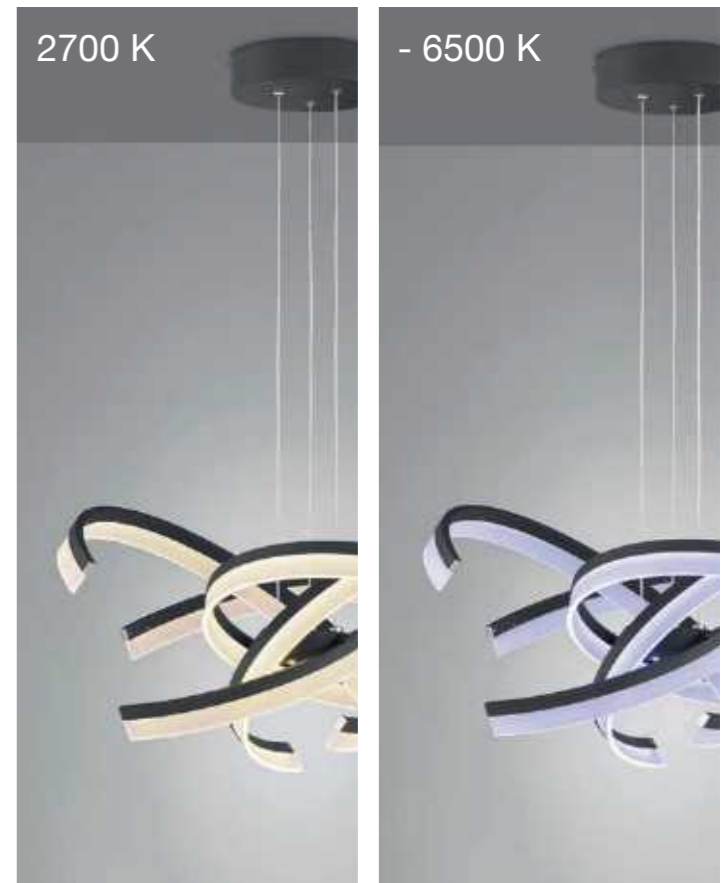

GTIN-ARTIKEL-NR./ GTIN-ITEM-NO.	SERIE/ SERIES	OBERFLÄCHE/ SURFACE	MAßE/ DIMENSION	LEUCHTMITTEL/ ILLUMINANTS	ACRYL/ ACRYLIC
4003694 60552 6	Sund TW	sandschwarz matt/nickelfarben matt sand black mat/nickel mat	ø 65 cm/140 cm	4 x LED 8 W 3400 lm/2700-6500 K	satiniert satinated
4003694 20915 1	Sund TW	sandschwarz matt/nickelfarben matt sand black mat/nickel mat	ø 65 cm/28,5 cm	4 x LED 8 W 3400 lm/2700-6500 K	satiniert satinated