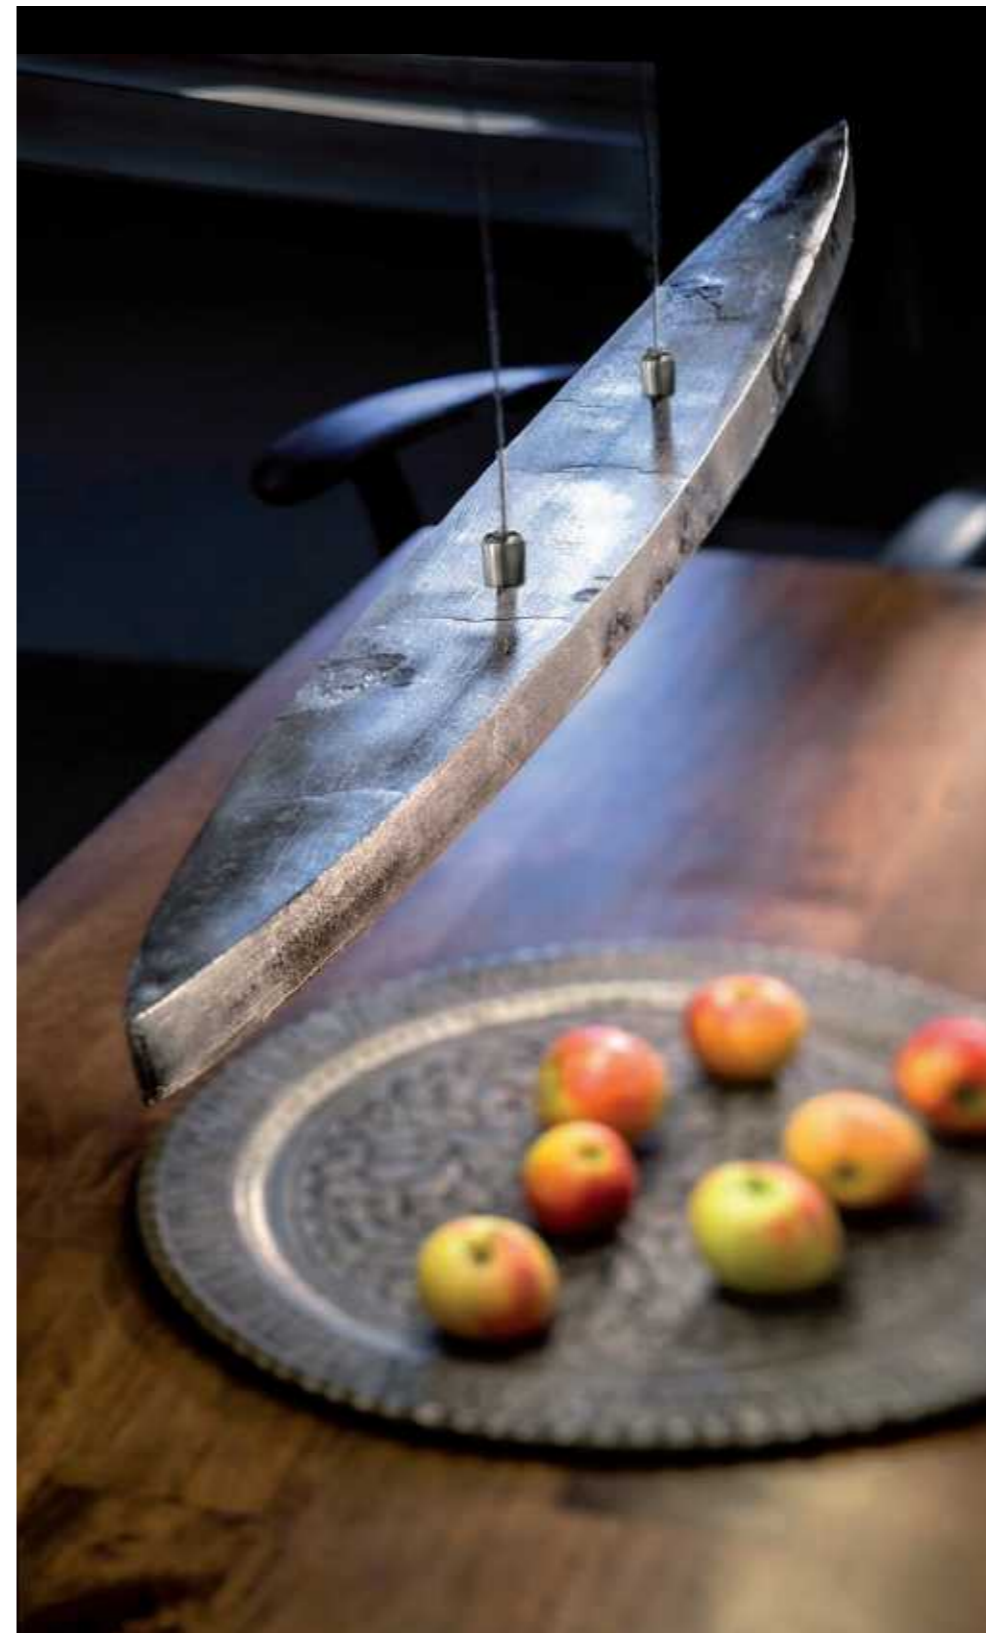

Optimale
Licht-
verhältnisse

Optimum lighting

60630

Mit dieser exklusiven LED-Pendelleuchte verleihen Sie Ihren Räumen den
gewissen Feinschliff. Der Nickel antike Korpus in angedeuteter Ellipsenform
verleiht der Hängeleuchte aus der Serie „Colmar“ ihren ganz eigenen Charakter.