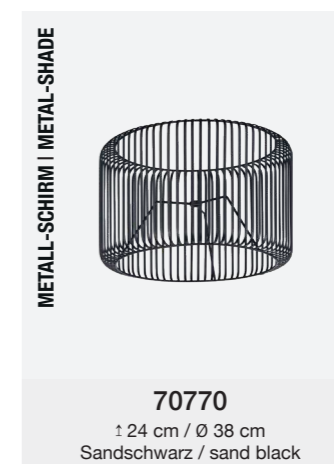

*Die Metallschirme 70771 & 70770 sind nicht mit den Gestellen 70790, 70791, 70794 nicht kombinierbar.
Die Ø 45 cm Schirme sind nicht mit den Gestellen 70790, 70791 kombinierbar.
Metal shades 70771 & 70770 cannot be combined with frames 70790, 70791, 70794.
Ø 45 cm shades cannot be combined with frames 70790, 70791.