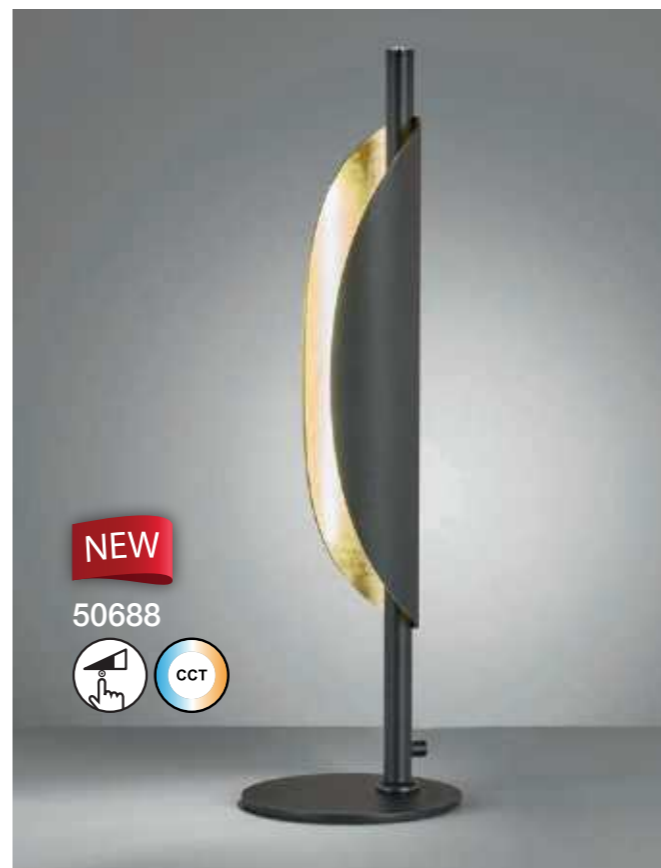

NEW

Bühne frei für diese glamourösen Stars

Clear the stage for these glamorous stars

NEW

40474

GTIN-ARTIKEL-NR./ GTIN-ITEM-NO.	SERIE/ SERIES	OBERFLÄCHE/ SURFACE	MAßE/ DIMENSION	LEUCHTMITTEL/ ILLUMINANTS
4003694 40474 7	Skal	sandschwarz/innen blattgoldfarben sand black/inside leaf gold coloured	ø 25 cm/1 155 cm	1 x LED 12 W 1300 lm/2700/3350/4000 K

NEW

61022

*Ein absolutes Highlight!
Diese Leuchten lassen nicht nur eine bedarfsgerechte Beleuchtung im Raum erzielen, sondern setzen auch einen wunderbaren Akzent und wirken dadurch auffallend und originell.*

*An absolute highlight!
These lights not only let you achieve lighting in the room as needed, but also create a wonderful accent, making them look striking and original.*

NEW

50688

NEW

30507

GTIN-ARTIKEL-NR./ GTIN-ITEM-NO.	SERIE/ SERIES	OBERFLÄCHE/ SURFACE	MAßE/ DIMENSION	LEUCHTMITTEL/ ILLUMINANTS
4003694 61022 3	Skal	sandschwarz/innen blattgoldfarben sand black/inside leaf gold coloured	↔ 108x8 cm/1 160 cm	1 x LED 12 W 1300 lm/2700/3350/4000 K
4003694 30507 5	Skal	sandschwarz/innen blattgoldfarben sand black/inside leaf gold coloured	↔ 42x8 cm/1 10,5 cm	1 x LED 4 W 460 lm/2700/3350/4000 K
4003694 50688 5	Skal	sandschwarz/innen blattgoldfarben sand black/inside leaf gold coloured	± 51 cm/ø 15 cm	1 x LED 4 W 460 lm/2700/3350/4000 K