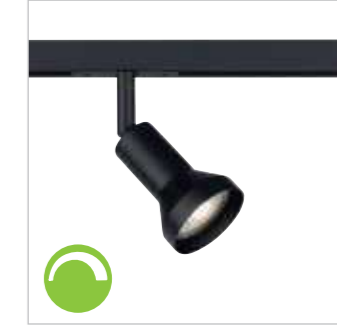

70526
↓ 15 cm/Ø 6 cm
excl. 1 x GU10 - max 10 W