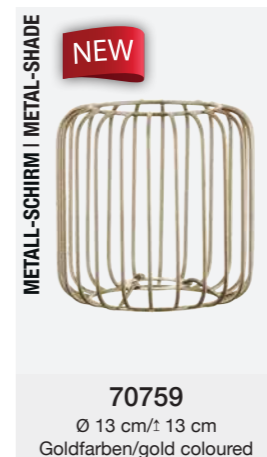

**ENTDECKE
KREIERE
ERLEBE**

13
GESTELLE

16
SCHIRME

208
LEUCHTEN

+

=

**MIX
&
MATCH**

703
KOMBINATIONEN
AUF
2m²

*Die Schirm/Gläser 70833, 70754, 70759, 70672, 70669 sind nicht mit dem Gestell 70828 nicht kombinierbar.

Shades/glasses 70833, 70754, 70759, 70672, 70669 cannot be combined with frame 70828.

Mach,
was Dir gefällt!