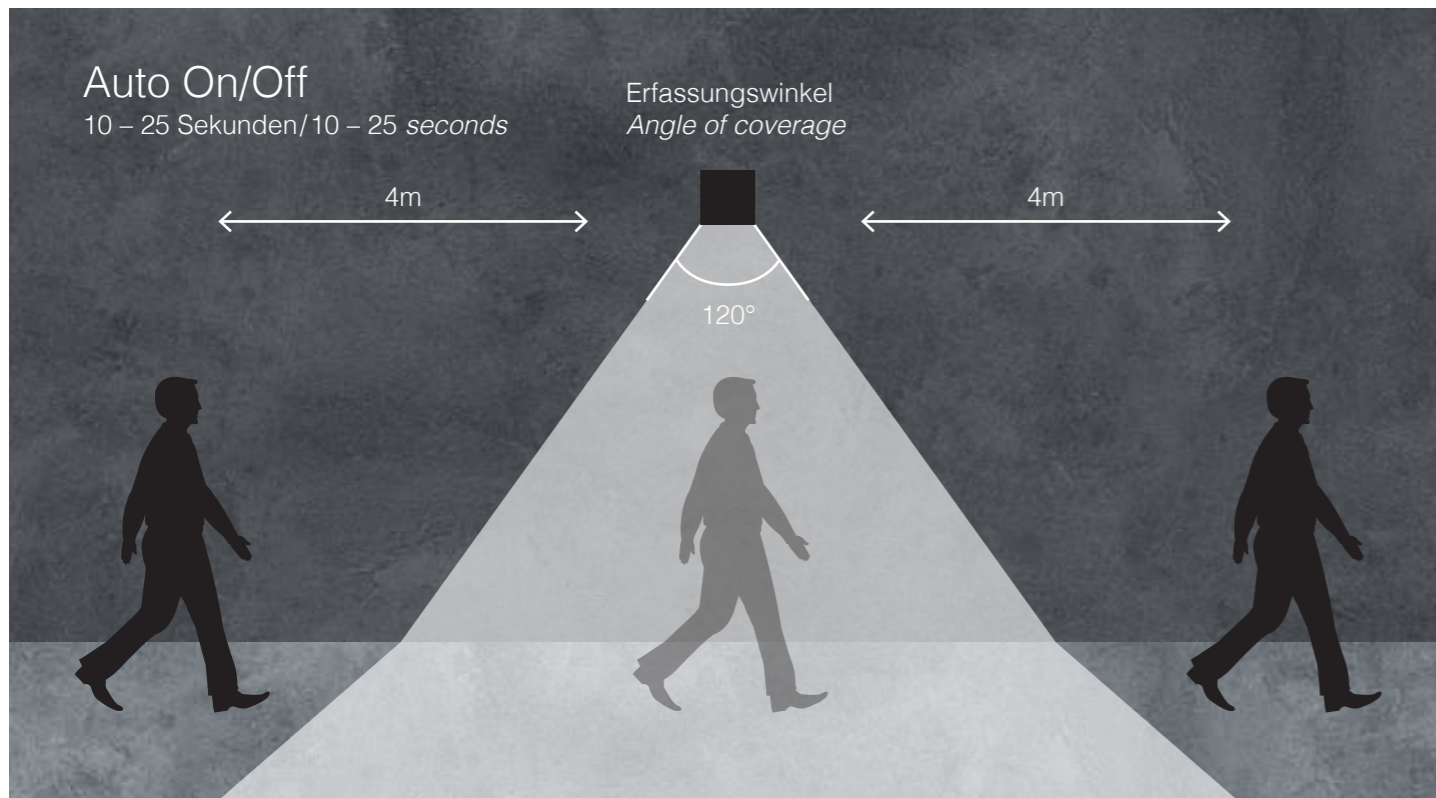

Licht, wenn du es benötigst!

Es werde Licht! Und zwar genau dann und genau so lange, wie du es wünschst! Unser BodySensor ist direkt in die Wand- oder Deckenleuchte integriert, sodass kein separater Bewegungsmelder an Wand oder Decke angebracht werden muss. Der BodySensor erkennt dich schon auf mehrere Meter Entfernung und erleuchtet dir den Raum. Das ist besonders praktisch in Fluren, Kellern oder auf dem Dachboden. Du kannst selbst bestimmen, auf welche Distanz oder ab welchem Dämmerungsgrad der Melder anspringen und wie lange das Licht für dich erstrahlen soll.

Light when you need it!

Let there be light! Exactly when and for as long as you like! Our BodySensor is integrated directly into the wall or ceiling lamp, so no additional motion sensor is required on the wall or ceiling. BodySensor recognizes you at a distance of several meters and will illuminate the room for you. This is particularly useful in corridors, basements or attics. It is up to you at what distance or at which degree of dusk the sensor turns on, and for how long the light illuminates.

Body-Sensor -
Dein Licht
so flexibel
wie du

Body-Sensor
your light as
flexible as you

20887

Klare Schlichtheit und souveränes
Understatement zeichnen den
Charakter dieser Leuchten aus.
Das Licht schafft ein angenehmes
Wohnklima.

—
Clear simplicity and understatement
define the character of these lights.
The light creates a pleasant ambience.

GTIN-ARTIKEL-NR./ GTIN-ITEM-NO.	SERIE/ SERIES	OBERFLÄCHE/ SURFACE	MAßE/ DIMENSION	LEUCHTMITTEL/ ILLUMINANTS	ACRYL/ ACRYLIC
4003694 20886 4	Jaso BS	silberfarben silver coloured	ø 39 cm/ 7,5 cm	1 x LED 21 W 2500 lm/3000 K	weiß white
4003694 20887 1	Jaso BS	goldfarben gold coloured	ø 39 cm/ 7,5 cm	1 x LED 22 W 2700 lm/3000 K	weiß white