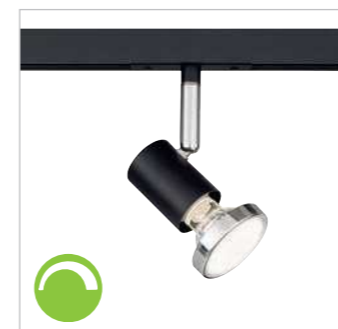

70297 ↔ 50 cm
70298 ↔ 100 cm
70300 ↔ 150 cm
1 x 500 W

70330
↔ 50 cm x 1,3 cm/↓ 0,3 cm

70373
↓ 10 cm

GESTELLE | FRAMES

70535
↓ 13 cm/Ø 5,3 cm
excl. 1 x GU10 - max 10 W

70313
↓ 20 cm/Ø 5,6 cm
excl. 1 x GU10 - max 10 W