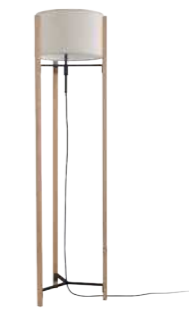

70791 + 70568