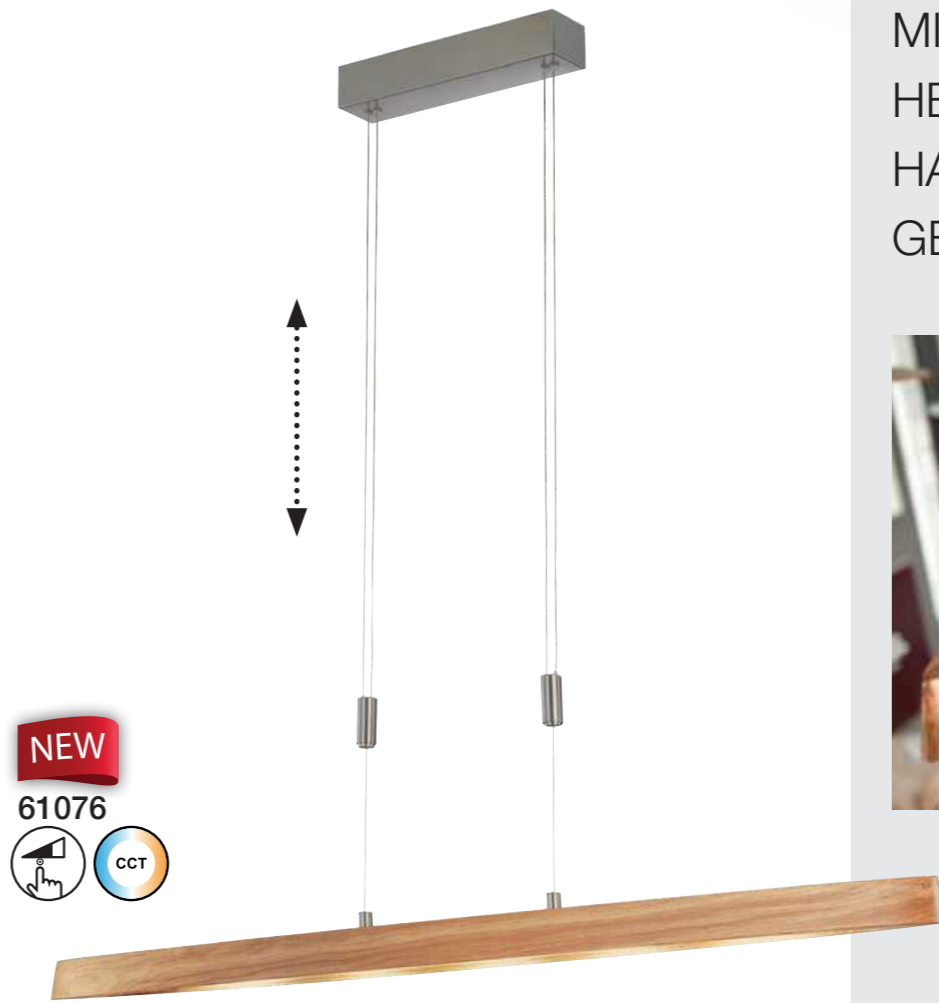

NEW
61076
CCT

GTIN-ARTIKEL-NR./ GTIN-ITEM-NO.	SERIE/ SERIES	OBERFLÄCHE/ SURFACE	MAßE/ DIMENSION	LEUCHTMITTEL/ ILLUMINANTS
4003694 30542 6	SHINE-WOOD	Holzblende eiche natur geölt/nickelfarben matt Wood panel oak natural oiled/nickel mat coloured	↔ 21x16 cm → 16,5 cm	1 x LED 9 W/1x LED 2 W RGB 900 lm/2700/3350/4000 K
4003694 61076 6	SHINE-WOOD	Pendelschale eiche natur geölt/nickelfarben matt Pendulum bowl oak natural oiled/nickel mat coloured	↔ 106x10 cm ↓ 96,5-156,5 cm	5 x LED 5,5 W 2900 lm/2700/3350/4000 K