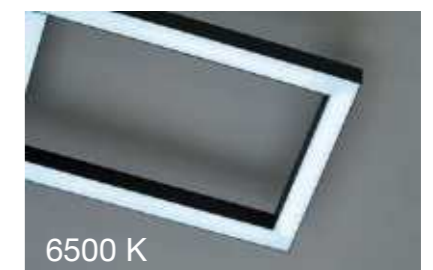

Innovative Technik in formschönem Design

*Innovative technology
married with elegant
design*

NEW

21370

*Die Lichttemperatur lässt sich von
2700 bis 6500 Kelvin regeln.*

*The colour temperature can be adjusted from
2700 to 6500 Kelvin.*