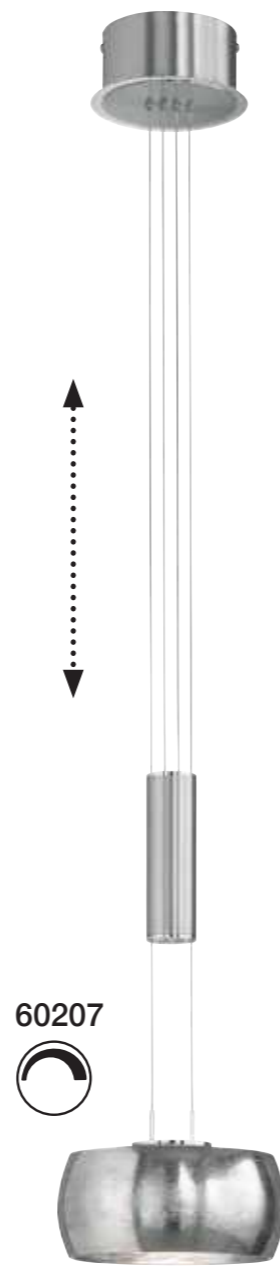

60207

Dieses Design ist sehr schick und wird Ihrer Inneneinrichtung einen Hauch von gewissem Extra und Luxus verleihen.

This chic, sophisticated design will give your interior a touch of luxury.