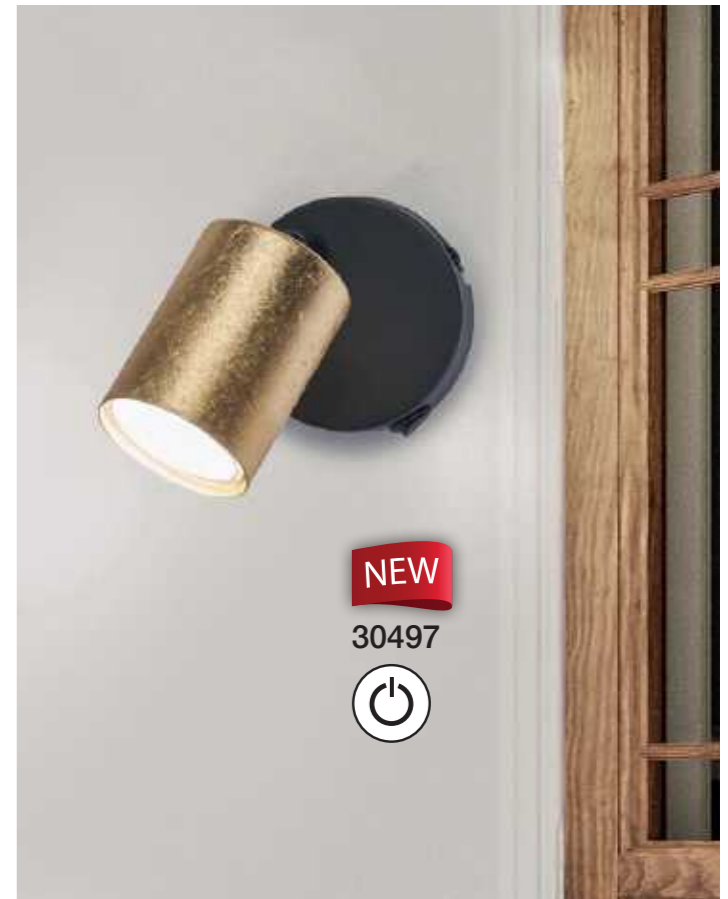

NEW
30497

GTIN-ARTIKEL-NR./ GTIN-ITEM-NO.	SERIE/ SERIES	OBERFLÄCHE/ SURFACE	MAßE/ DIMENSION	LEUCHTMITTEL/ ILLUMINANTS
4003694 21438 4	Vano	sandschwarz/blattgoldfarben sand black/leaf gold coloured	↔ 42x8 cm/↑ 12 cm	3 x GU10 LED 4 W 960 lm/3000 K
4003694 21437 7	Vano	sandschwarz/blattgoldfarben sand black/leaf gold coloured	↔ 30x8 cm/↑ 12 cm	2 x GU10 LED 4 W 640 lm/3000 K
4003694 30497 9	Vano	sandschwarz/blattgoldfarben sand black/leaf gold coloured	↔ 8x11 cm/↔ 10 cm	1 x GU10 LED 4 W 320 lm/3000 K