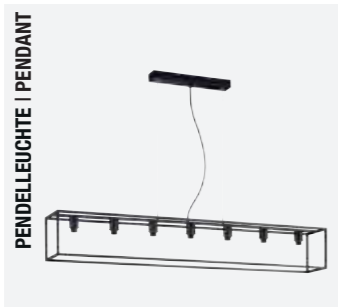

70717
± 130x18 cm / ↓ 150 cm
excl. 7 x E14 - max. 10 W