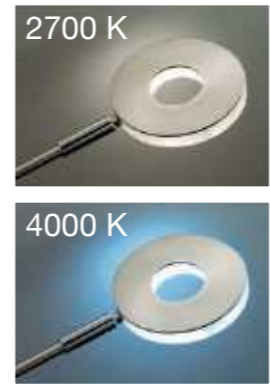

GTIN-ARTIKEL-NR./ GTIN-ITEM-NO.	SERIE/ SERIES	OBERFLÄCHE/ SURFACE	MAßE/ DIMENSION	LEUCHTMITTEL/ ILLUMINANTS	ACRYL/ ACRYLIC
4003694 40497 6	Dent	sandschwarz/blattgoldfarben sand black/leaf gold coloured	± 150 cm/-> 40 cm/ø 23 cm	1 x LED 7,5 W 820 lm/2700/3350/4000 K	satiniert satinated
4003694 50717 7	Dent	sandschwarz/blattgoldfarben sand black/leaf gold coloured	± 60 cm/-> 40 cm/ø 16 cm	1 x LED 7,5 W 820 lm/2700/3350/4000 K	satiniert satinated
4003694 40498 4	Dent	sandschwarz/blattgoldfarben sand black/leaf gold coloured	± 150 cm/-> 40 cm/ø 25 cm	2 x LED 7,5 W 1700 lm/2700/3350/4000 K	satiniert satinated