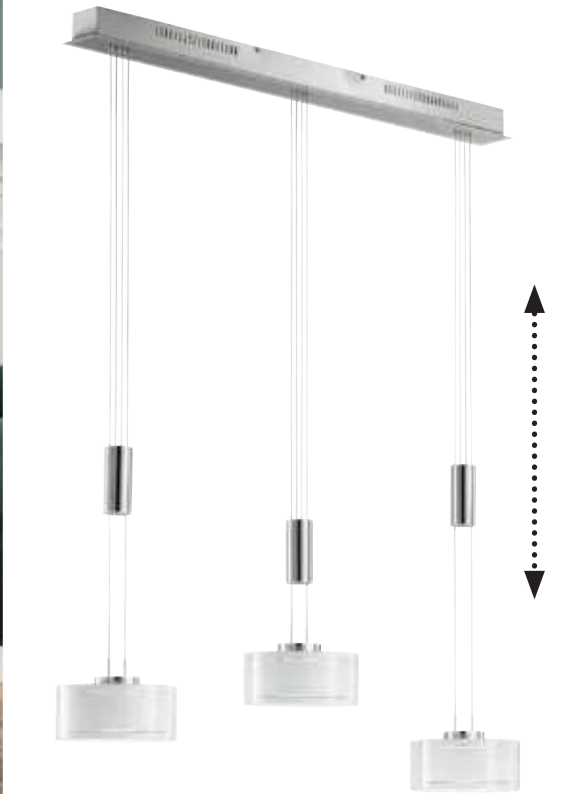

60449

GTIN-ARTIKEL-NR./ GTIN-ITEM-NO.	SERIE/ SERIES	OBERFLÄCHE/ SURFACE	MAßE/ DIMENSION	LEUCHTMITTEL/ ILLUMINANTS	GLAS/ GLASS	GLAS (FARBE)/ GLASS (COLOUR)
4003694 60968 5	Lavin	nickelfarben matt/chromfarben nickel mat/chrome coloured	↔ 64x20 cm/ ↓ 100-160 cm	2 x LED 9 W 1900 lm/2700 K	100569 ø 19 cm/t 8,5 cm	opal glänzend opal shiny
4001133 60449 9	Lavin	nickelfarben matt/chromfarben nickel mat/chrome coloured	↔ 100x20 cm/ ↓ 100-160 cm	3 x LED 9 W 2900 lm/2700 K	100569 ø 19 cm/t 8,5 cm	opal glänzend opal shiny