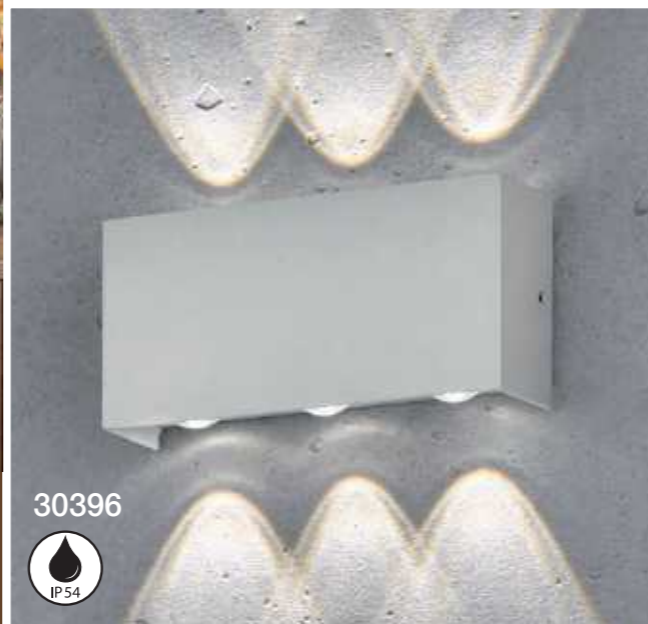

30396

30259

30403

**Einstellbarer
Abstrahlwinkel**