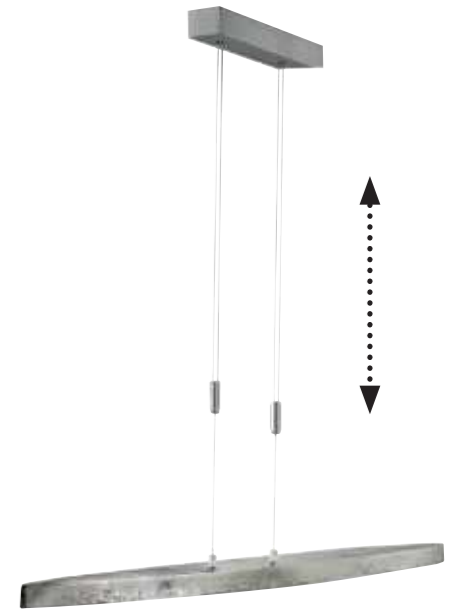

Optimale
Licht-
verhältnisse

Optimum lighting

60630

Mit dieser exklusiven LED-Pendelleuchte verleihen Sie Ihren Räumen den
gewissen Feinschliff. Der Nickel antike Korpus in angedeuteter Ellipsenform
verleiht der Hängeleuchte aus der Serie „Colmar“ ihren ganz eigenen Charakter.