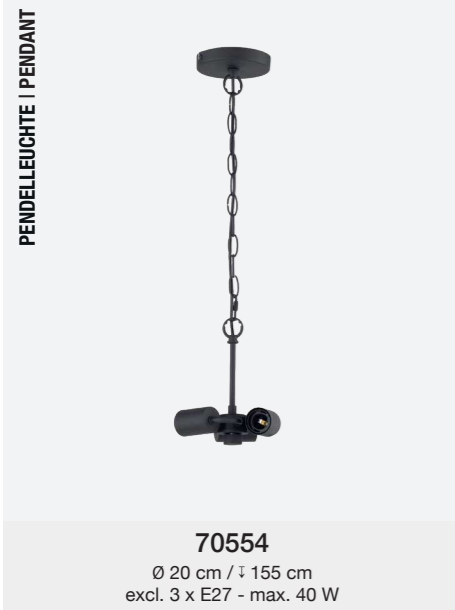

MIX & MATCH	135 KOMBINATIONEN AUF 2m²
--------------------------------	-------------------------------------------------------------

*Die Metallschirme 70771 & 70770 sind nicht mit den Gestellen 70790, 70791, 70794 nicht kombinierbar.
Die Ø 45 cm Schirme sind nicht mit den Gestellen 70790, 70791 kombinierbar.
Metal shades 70771 & 70770 cannot be combined with frames 70790, 70791, 70794.
Ø 45 cm shades cannot be combined with frames 70790, 70791.