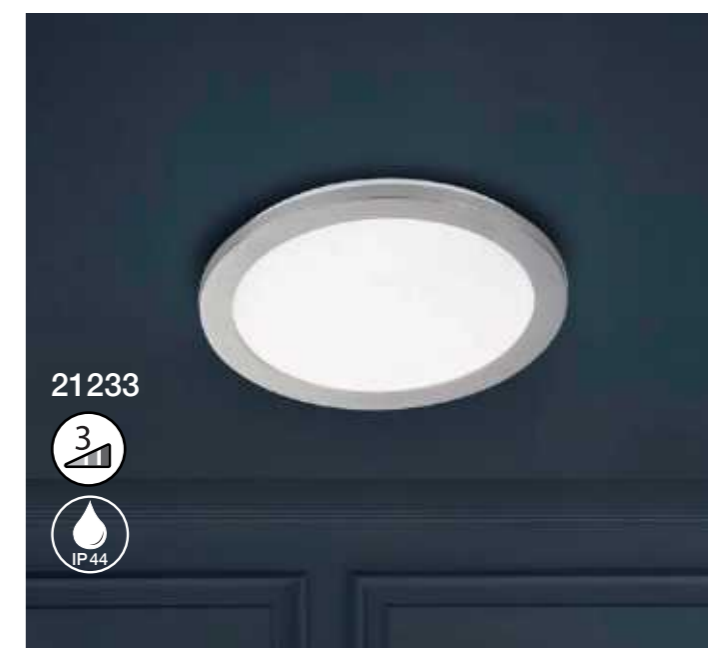

Badezimmer

Bathroom

GTIN-ARTIKEL-NR./ GTIN-ITEM-NO.	SERIE/ SERIES	OBERFLÄCHE/ SURFACE	MAßE/ DIMENSION	LEUCHTMITTEL/ ILLUMINANTS	ACRYL/ ACRYLIC
4001133 20336 4	Gotland	chromfarben chrome coloured	ø 40 cm/± 3 cm	1 x LED 20 W 2600 lm/3000 K	weiß white
4001133 20334 0	Gotland	chromfarben chrome coloured	ø 30 cm/± 3 cm	1 x LED 15 W 2100 lm/3000 K	weiß white
4003694 20997 7	Gotland	chromfarben chrome coloured	ø 22 cm/± 3 cm	1 x LED 10 W 1400 lm/3000 K	weiß white
4003694 21174 1	Gotland	chromfarben chrome coloured	ø 17 cm/± 3 cm	1 x LED 8,5 W 1100 lm/3000 K	weiß white

GTIN-ARTIKEL-NR./ GTIN-ITEM-NO.	SERIE/ SERIES	OBERFLÄCHE/ SURFACE	MAßE/ DIMENSION	LEUCHTMITTEL/ ILLUMINANTS	ACRYL/ ACRYLIC
4001133 20252 7	Gotland	nickelfarben matt nickel mat coloured	ø 40 cm/± 3 cm	1 x LED 20 W 2600 lm/3000 K	weiß white
4001133 20247 3	Gotland	nickelfarben matt nickel mat coloured	ø 30 cm/± 3 cm	1 x LED 15 W 2100 lm/3000 K	weiß white
4003694 20996 0	Gotland	nickelfarben matt nickel mat coloured	ø 22 cm/± 3 cm	1 x LED 10 W 1400 lm/3000 K	weiß white
4003694 21233 5	Gotland	nickelfarben matt nickel mat coloured	ø 17 cm/± 3 cm	1 x LED 8,5 W 1100 lm/3000 K	weiß white