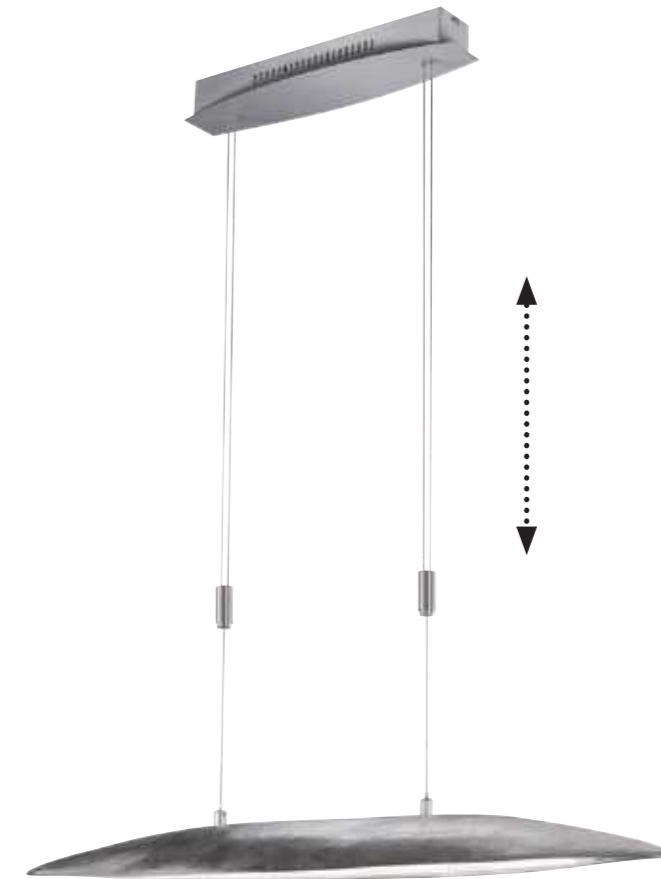

60187

Die individuelle Höhenverstellbarkeit sorgt für eine optimale Ausleuchtung, z.B. über Ihrem Esstisch oder aber in Besprechungsräumen und an Empfangstheken. Durch die satinierte Glasblende ist das Licht dabei angenehm blendfrei.