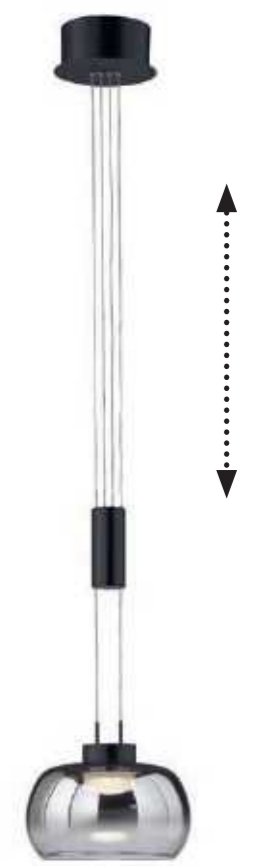

Highlight über dem Esstisch

*Highlight above
your dining table*

NEW

60986