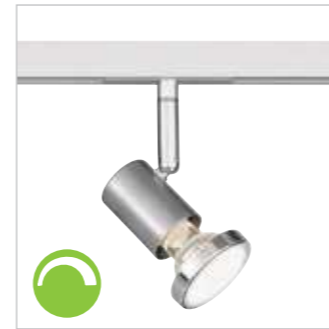

70330
↔ 50 cm x 1,3 cm/↓ 0,3 cm

Deckenhalter
ceiling bracket

70372
↓ 10 cm

GESTELLE | FRAMES

70536
↓ 13 cm/Ø 5,3 cm
excl. 1 x GU10 - max 10 W

70312
↓ 20 cm/Ø 5,6 cm
excl. 1 x GU10 - max 10 W

70520
↓ 17 cm/Ø 8,5 cm
excl. 1 x GU10 - max 10 W