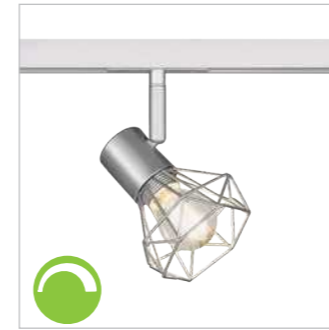

70539
↓ 15 cm/Ø 9,5 cm
excl. 1 x E14 - max 25 W