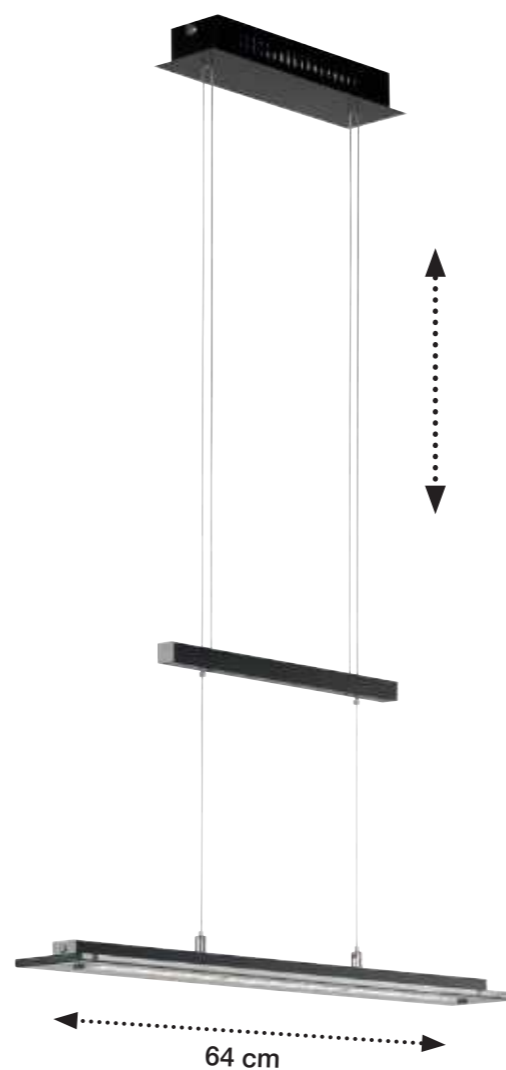

Licht für gutes Wohnen

Light for good living

60457

135 cm

60443

64 cm

60442

88 cm