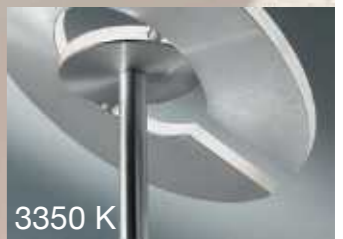

Elegantes Design
mit maximalem
Lichtkomfort

*Elegant design
with ultimate
lighting convenience*

40320

**LUMEN
HELD**
4500 LM

GTIN-ARTIKEL-NR./ GTIN-ITEM-NO.	SERIE/ SERIES	OBERFLÄCHE/ SURFACE	MAßE/ DIMENSION	LEUCHTMITTEL/ ILLUMINANTS	ACRYL/ ACRYLIC
4003694 40320 7	Dent	nickelfarben matt/chromfarben nickel mat/chrome coloured	ø 35 cm/± 180 cm	1 x LED 37 W 4500 lm/2700/3350/4000 K	weiß matt white mat