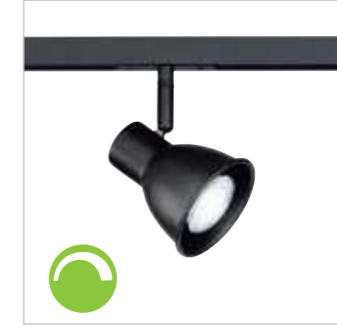

70297 ↔ 50 cm
70298 ↔ 100 cm
70300 ↔ 150 cm
1 x 500 W

70330
↔ 50 cm x 1,3 cm/↓ 0,3 cm

70373
↓ 10 cm

GESTELLE | FRAMES

70535
↓ 13 cm/Ø 5,3 cm
excl. 1 x GU10 - max 10 W

70313
↓ 20 cm/Ø 5,6 cm
excl. 1 x GU10 - max 10 W