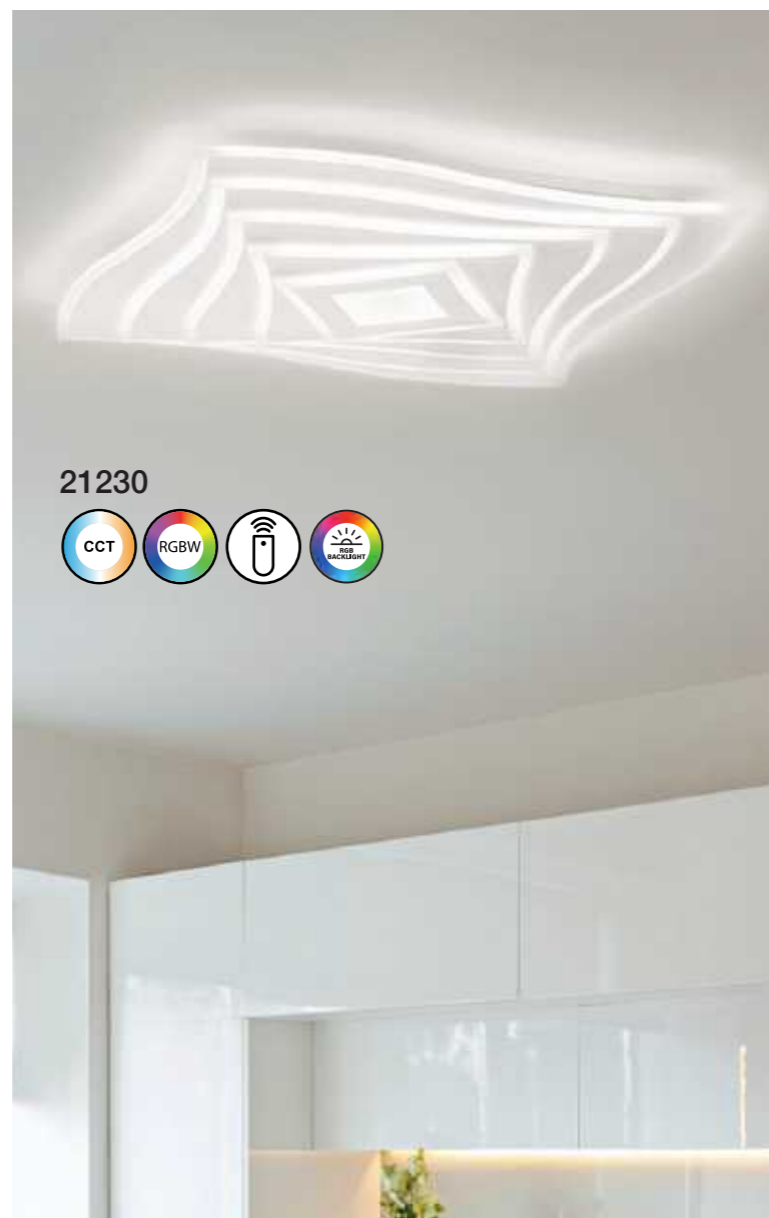

NEW

21365

Durch das größtenteils weiß gehaltene Glas und das bereits eingebaute LED Leuchtmittel wird der gewählte Wohnraum in ein angenehmes warm-weißes Licht oder kaltes Licht getaucht.

The white glass and built-in LED luminaire fill rooms with a pleasant warm white light or cool light.

21285

21230

20486

Flexibel
und
effizient
Flexible and
efficient

30330

GTIN-ARTIKEL-NR./ GTIN-ITEM-NO.	SERIE/ SERIES	OBERFLÄCHE/ SURFACE	MAßE/ DIMENSION	LEUCHTMITTEL/ ILLUMINANTS	ACRYL/ ACRYLIC
4003694 21365 3	Hero	weiß white	↔ 40x40 cm/↑ 6,5 cm	1 x LED 42 W/1 x 4 W LED RGB-Backlight 3800 lm/2700-6500 K	satiniert satinated
4003694 21230 4	Hero	weiß white	↔ 50x50 cm/↑ 7,6 cm	1 x LED 50 W/1 x 5,5 W LED RGB-Backlight 5200 lm/2700-6500 K	satiniert satinated
4003694 21285 4	Hero	weiß white	↔ 32x32 cm/↑ 6,5 cm	1 x LED 26 W/1 x 2,5 W LED RGB-Backlight 2500 lm/2700-6500 K	satiniert satinated

GTIN-ARTIKEL-NR./ GTIN-ITEM-NO.	SERIE/ SERIES	OBERFLÄCHE/ SURFACE	MAßE/ DIMENSION	LEUCHTMITTEL/ ILLUMINANTS	ACRYL/ ACRYLIC
4001133 20486 6	Gorden	weiß satiniert white satined	↔ 43x43 cm/↑ 6 cm	1 x LED 38 W 3400 lm/2700-6500 K	weiß white
4003694 30330 9	Gorden	weiß satiniert white satined	↔ 43x22 cm/↑ 5,5 cm	1 x LED 19 W 1500 lm/2700-6500 K	weiß white