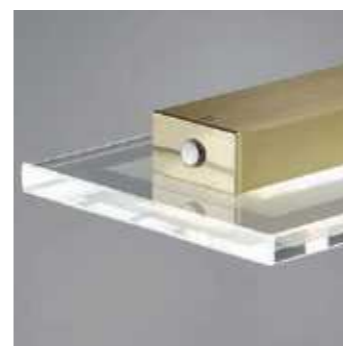

21297

Futuristisches Lichtdesign

Futuristic light design

20050

30417

60563

Für Menschen die das Wertige lieben und Schönheit leben. Habt Mut zur Individualität und setzt bewusst auf warme Eleganz auch in modernen Wohnräumen.

For those who love the value and beauty, have the courage of individuality and consciously rely on warm elegance, even in modern living spaces.

60562

GTIN-ARTIKEL-NR./ GTIN-ITEM-NO.	SERIE/ SERIES	OBERFLÄCHE/ SURFACE	MAßE/ DIMENSION	LEUCHTMITTEL/ ILLUMINANTS	ACRYL/ ACRYLIC
4003694 21297 7	Holy	messingfarben matt brass mat coloured	ø 49 cm/± 7,5 cm	1 x LED 33 W 3900 lm/2700-6500 K	weiß matt white mat
4003694 20050 9	Cross TW	messingfarben matt brass mat coloured	ø 50 cm/± 16 cm	5 x LED 4,5 W 2700 lm/2700-4000 K	weiß matt white mat
4003694 30417 7	Bowl TW	messingfarben matt brass mat coloured	↔ 30 cm/± 6 cm/↔ 11 cm	1 x LED 8,5 W 950 lm/2700/3350/4000 K	weiß matt white mat

GTIN-ARTIKEL-NR./ GTIN-ITEM-NO.	SERIE/ SERIES	OBERFLÄCHE/ SURFACE	MAßE/ DIMENSION	LEUCHTMITTEL/ ILLUMINANTS	GLAS/ GLASS	GLAS (FARBE)/ GLASS (COLOUR)
4003694 60563 2	Roof	messingfarben matt/messingfarben poliert brass mat/brass polished	↔ 115x14,5 cm/ ↓ 93-151 cm	1 x LED 29 W 3300 lm/2700/3350/4000 K	100790	teilsatiniert/Rand klar partly satined/clear edge
4003694 60562 5	Tenso TW	messingfarben matt/messingfarben poliert brass mat/brass polished	↔ 100x9 cm/ ↓ 80-150 cm	1 x LED 25 W 2800 lm/2700/3350/4000 K	100789	teilsatiniert/Rand klar partly satined/clear edge