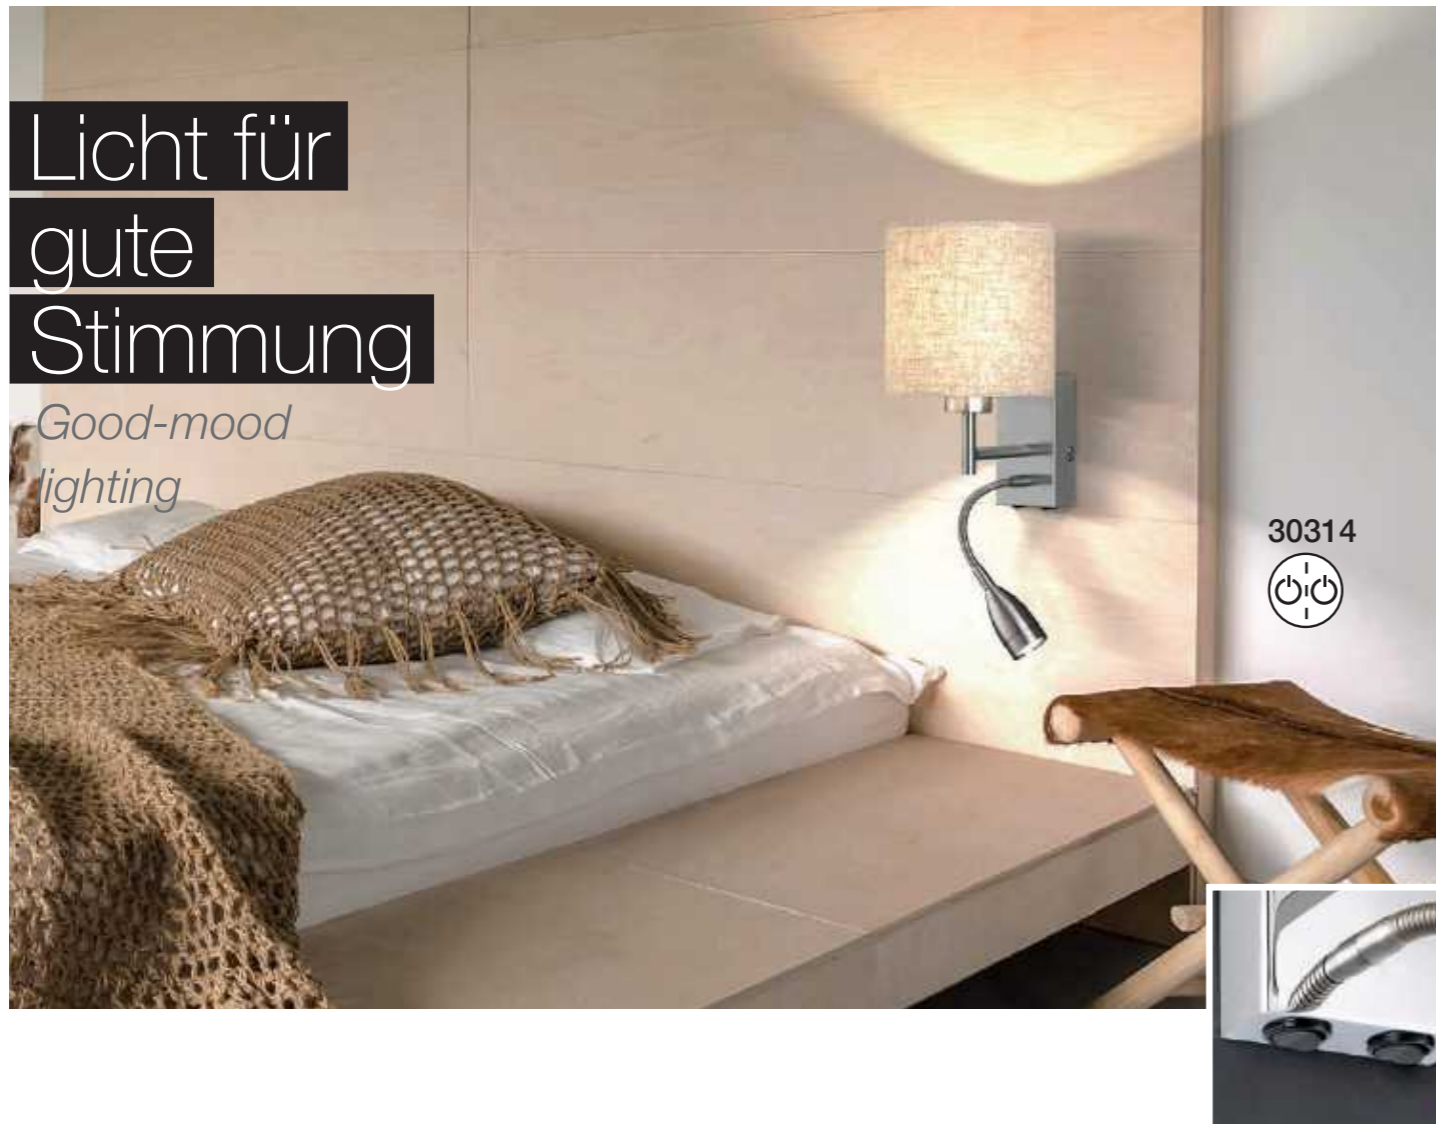

Licht für gute Stimmung

Good-mood lighting

30314