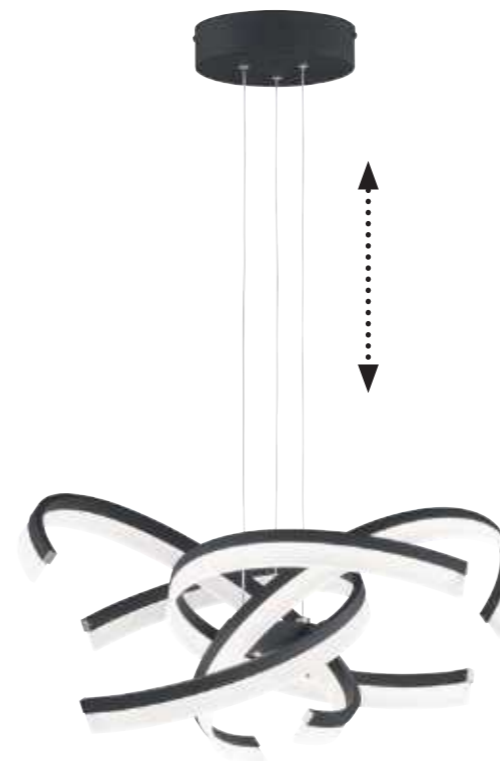

Mut zu besonderem Lichtdesign

The noble eye-catcher

Wohnen in modernem Ambiente gestaltet mit urbanen Formen für anspruchsvolle Menschen. Design auf das Wesentliche reduziert und als Blickfang platziert.

Living in modern ambience designed with urban forms for discerning people. Design reduced to the essentials and placed as an eye-catcher.

20915

60552

GTIN-ARTIKEL-NR./ GTIN-ITEM-NO.	SERIE/ SERIES	OBERFLÄCHE/ SURFACE	MAßE/ DIMENSION	LEUCHTMITTEL/ ILLUMINANTS	ACRYL/ ACRYLIC
4003694 60552 6	Sund TW	sandschwarz matt/nickelfarben matt sand black mat/nickel mat	ø 65 cm/140 cm	4 x LED 8 W 3400 lm/2700-6500 K	satiniert satinated
4003694 20915 1	Sund TW	sandschwarz matt/nickelfarben matt sand black mat/nickel mat	ø 65 cm/28,5 cm	4 x LED 8 W 3400 lm/2700-6500 K	satiniert satinated