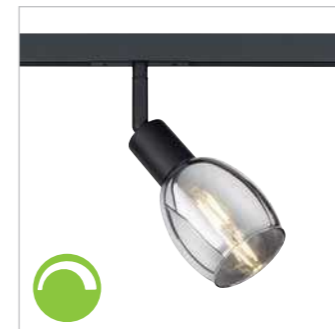

70534
↓ 21 cm/Ø 8 cm
excl. 1 x E14 - max 25 W