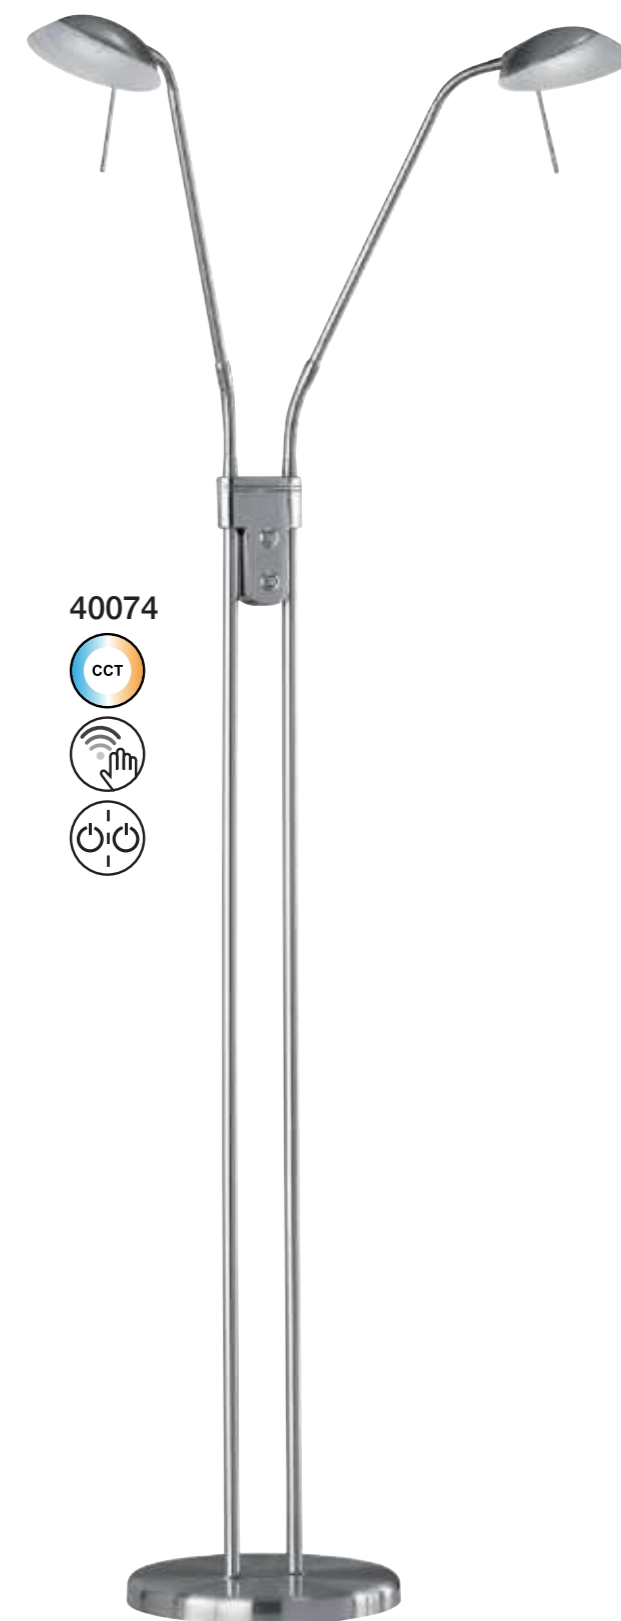

40074

GTIN-ARTIKEL-NR./ GTIN-ITEM-NO.	SERIE/ SERIES	OBERFLÄCHE/ SURFACE	MAßE/ DIMENSION	LEUCHTMITTEL/ ILLUMINANTS	GLAS/ GLASS	GLAS (FARBE)/ GLASS (COLOUR)
4003694 40073 2	Pool TW	nickelfarben matt nickel mat coloured	ø 23 cm/t 160 cm → 40 cm	1 x LED 5 W/530 lm/2700/3350/4000 K	145801 12,5x3,2 cm 145802 5x1,8 cm	alabasterfarbig weiß alabaster-coloured white
4003694 50003 6	Pool TW	nickelfarben matt nickel mat coloured	ø 16 cm/t 60 cm → 40 cm	1 x LED 5 W/530 lm/2700/3350/4000 K	145801 12,5x3,2 cm 145802 5x1,8 cm	alabasterfarbig weiß alabaster-coloured white

GTIN-ARTIKEL-NR./ GTIN-ITEM-NO.	SERIE/ SERIES	OBERFLÄCHE/ SURFACE	MAßE/ DIMENSION	LEUCHTMITTEL/ ILLUMINANTS	GLAS/ GLASS	GLAS (FARBE)/ GLASS (COLOUR)
4003694 40075 6	Pool TW	nickelfarben matt nickel mat coloured	ø 32 cm/t 182 cm → 53 cm	1 x LED 28 W/2900 lm/2700/3350/4000 K 1 x LED 5 W/530 lm/2700/3350/4000 K	145801 12,5x3,2 cm 145802 5x1,8 cm	alabasterfarbig weiß alabaster-coloured white
4003694 40074 9	Pool TW	nickelfarben matt nickel mat coloured	ø 26 cm/t 160 cm → 45 cm	2 x LED 5 W/1100 lm/2700/3350/4000 K	145801 12,5x3,2 cm 145802 5x1,8 cm	alabasterfarbig weiß alabaster-coloured white