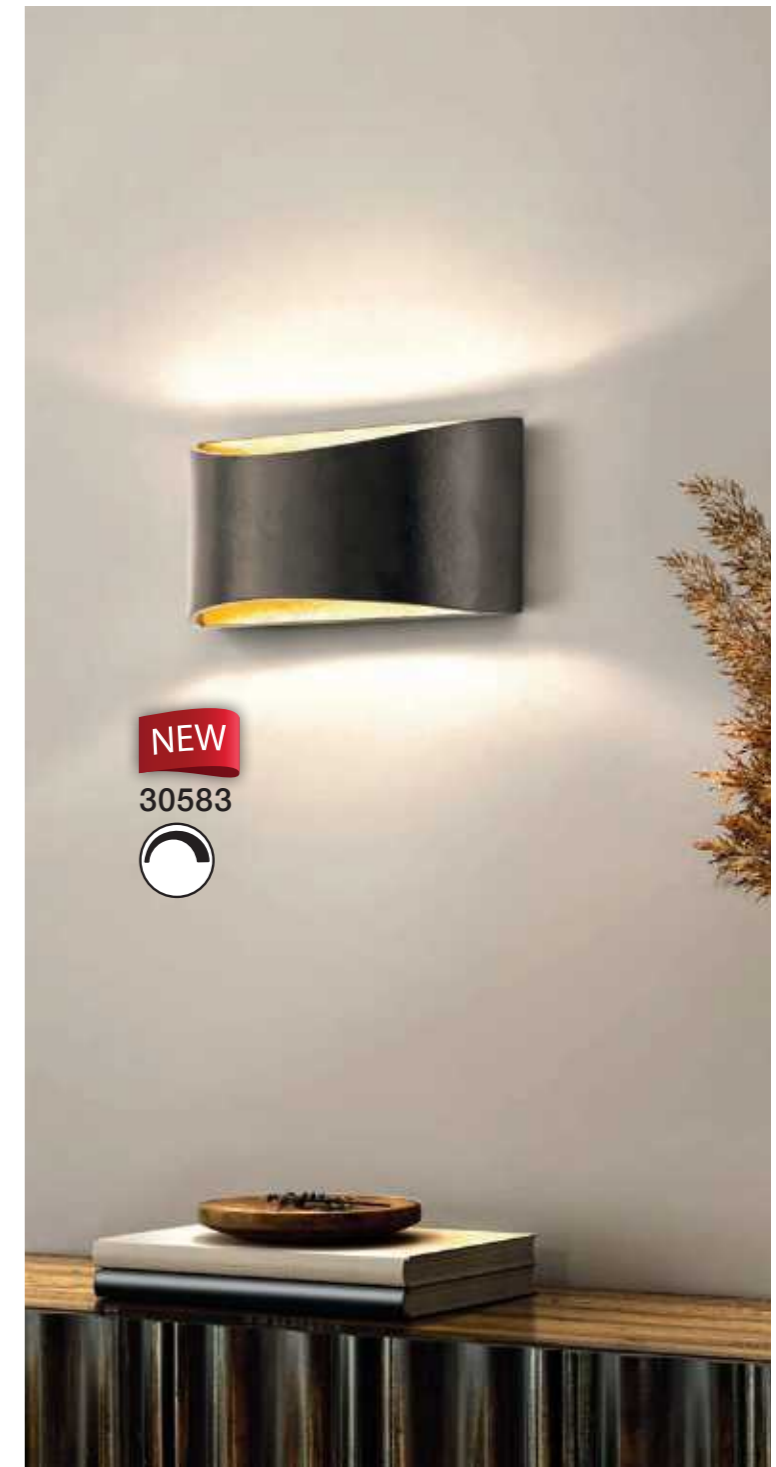

NEW
30583

NEW
61091