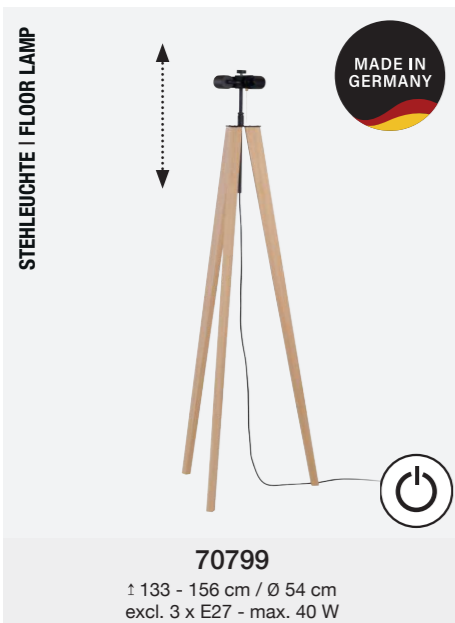

*Die Metallschirme 70771 & 70770 sind nicht mit den Gestellen 70790, 70791, 70794 nicht kombinierbar.
Die Ø 45 cm Schirme sind nicht mit den Gestellen 70790, 70791 kombinierbar.
Metal shades 70771 & 70770 cannot be combined with frames 70790, 70791, 70794.
Ø 45 cm shades cannot be combined with frames 70790, 70791.