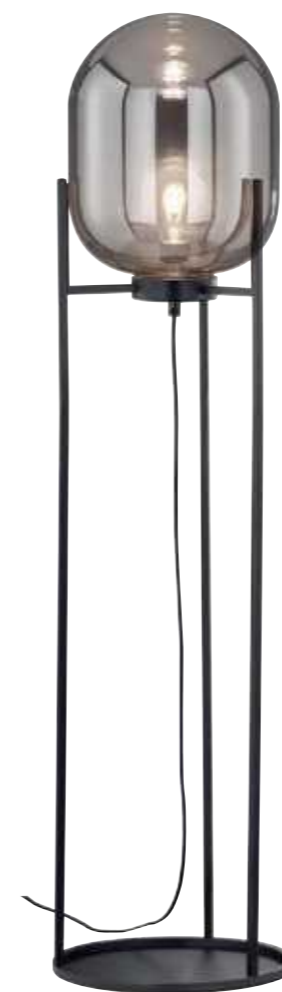

Industrieller Charme

Industrial
charm

50621

50130

GTIN-ARTIKEL-NR./ GTIN-ITEM-NO.	SERIE/ SERIES	OBERFLÄCHE/ SURFACE	MAßE/ DIMENSION	LEUCHTMITTEL/ ILLUMINANTS	GLAS/ GLASS	GLAS (FARBE)/ GLASS (COLOUR)
4003694 50621 2	Regi	schwarz matt black mat	ø 16 cm/t 22 cm	excl. 1 x E27 max. 40 W	100829 ø 16 cm/t 20 cm	rauchfarben smoke-coloured
4001133 50130 9	Regi	schwarz matt black mat	ø 21 cm/t 34 cm	excl. 1 x E27 max. 40 W	100480 ø 18 cm/t 25 cm	rauchfarben smoke-coloured

40424

GTIN-ARTIKEL-NR./ GTIN-ITEM-NO.	SERIE/ SERIES	OBERFLÄCHE/ SURFACE	MAßE/ DIMENSION	LEUCHTMITTEL/ ILLUMINANTS	GLAS/ GLASS	GLAS (FARBE)/ GLASS (COLOUR)
4003694 40424 2	Regi	schwarz matt black mat	ø 28 cm/t 110 cm	excl. 1 x E27 max. 40 W	100481 ø 25 cm/t 32,5 cm	rauchfarben smoke-coloured
4003694 40423 8	Regi	schwarz matt black mat	ø 33 cm/t 135 cm	excl. 1 x E27 max. 40 W	100482 ø 30 cm/t 37,5 cm	rauchfarben smoke-coloured

*Für Menschen die das Wertige lieben
und Schönheit leben. Haben Sie Mut
zur Individualität und setzen Sie
bewusst auf warme Eleganz auch in
modernen Wohnräumen.*

*For those who love the value and beauty.
Have the courage of individuality
and consciously rely on warm elegance,
even in modern living spaces.*

40423