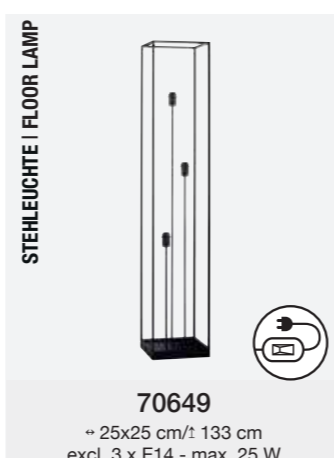

**ENTDECKE
KREIERE
ERLEBE**

13
GESTELLE

16
SCHIRME

208
LEUCHTEN

+

=

**MIX
&
MATCH**

703
KOMBINATIONEN
AUF
2m²