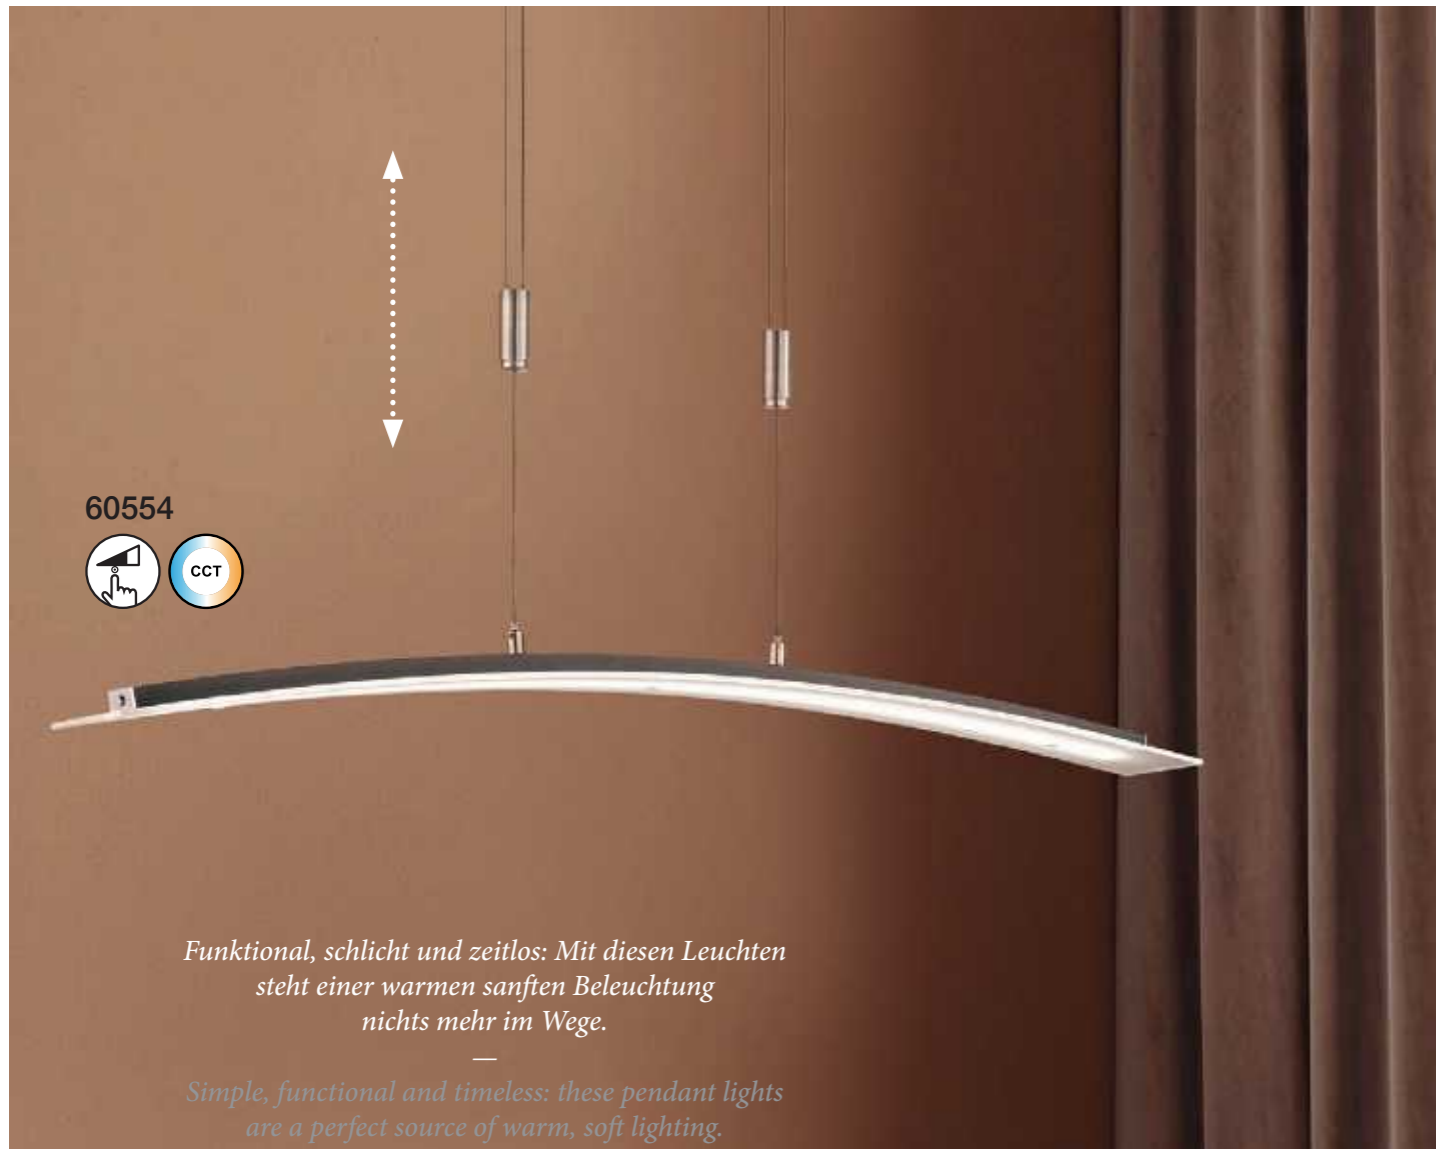

60554

Funktional, schlicht und zeitlos: Mit diesen Leuchten steht einer warmen sanften Beleuchtung nichts mehr im Wege.

Simple, functional and timeless: these pendant lights are a perfect source of warm, soft lighting.