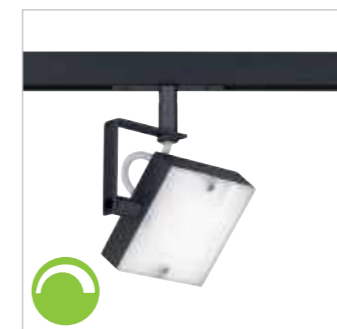

70476
↔ 8 cm/↓ 12 cm/↔ 1,5 cm
1 x LED 8,5 W
830 lm/2700 K