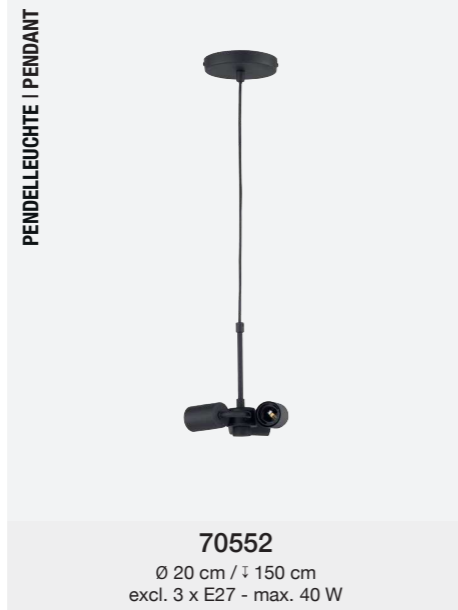

*Die Metallschirme 70771 & 70770 sind nicht mit den Gestellen 70790, 70791, 70794 nicht kombinierbar.
Die Ø 45 cm Schirme sind nicht mit den Gestellen 70790, 70791 kombinierbar.
Metal shades 70771 & 70770 cannot be combined with frames 70790, 70791, 70794.
Ø 45 cm shades cannot be combined with frames 70790, 70791.