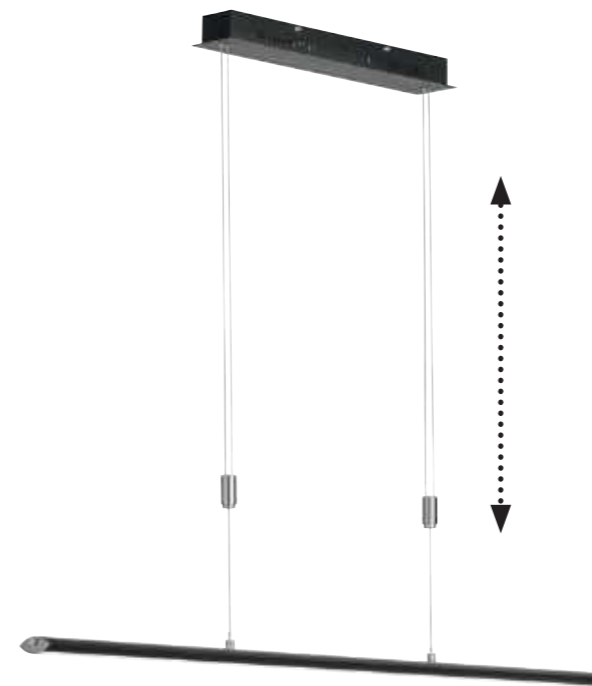

60546

Simpel und clever mit geradlinigen Formen gestaltet sich diese Leuchtenserie im modernen Design.

This simple yet smart lighting range features linear forms in modern designs.