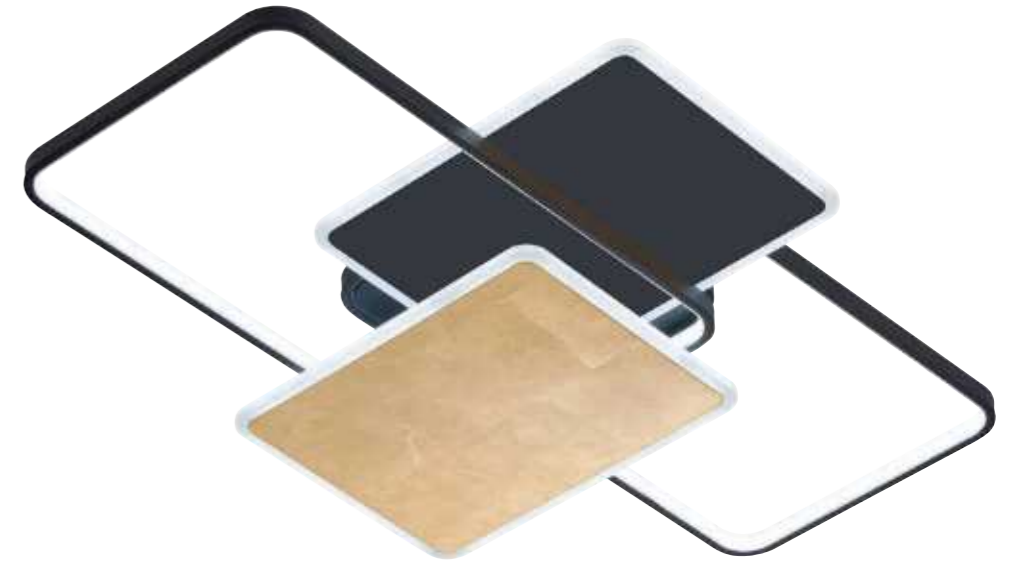

LIVING

Bei unserer Serie Living geht es uns vor allem um eins:
Du sollst Dich zu Hause so richtig wohlfühlen!
Ob coole Single-Wohnung oder trautes Familienheim – hier
findest du Leuchten, die zu deinem Lifestyle passen und aus deiner
Wohnung ein Zuhause machen. Die Serie ist so vielfältig wie
das Leben selbst: Klassisch, natürlich, modern, minimalistisch
oder Industrial Style – all das ist Living! Klar, dass Pendel-, Wand-
Steh- und Tischleuchten optimal aufeinander abgestimmt sind.
Setze leuchtende Akzente in jedem Wohnraum!