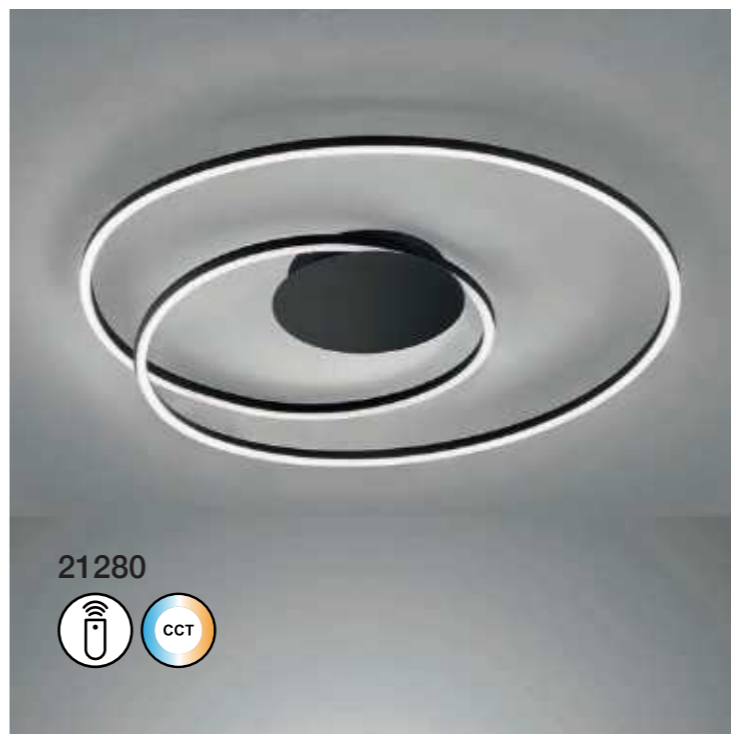

21280

21296