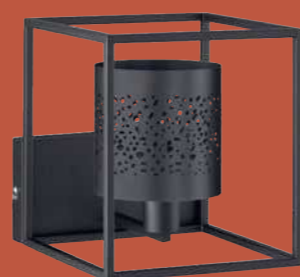

**ENTDECKE
KREIERE
ERLEBE**

13
GESTELLE

16
SCHIRME

208
LEUCHTEN

+

=

**MIX
&
MATCH**

703
KOMBINATIONEN
AUF
2m²

*Die Schirm/Gläser 70833, 70754, 70759, 70672, 70669 sind nicht mit dem Gestell 70828 nicht kombinierbar.

Shades/glasses 70833, 70754, 70759, 70672, 70669 cannot be combined with frame 70828.

Mach,
was Dir gefällt!