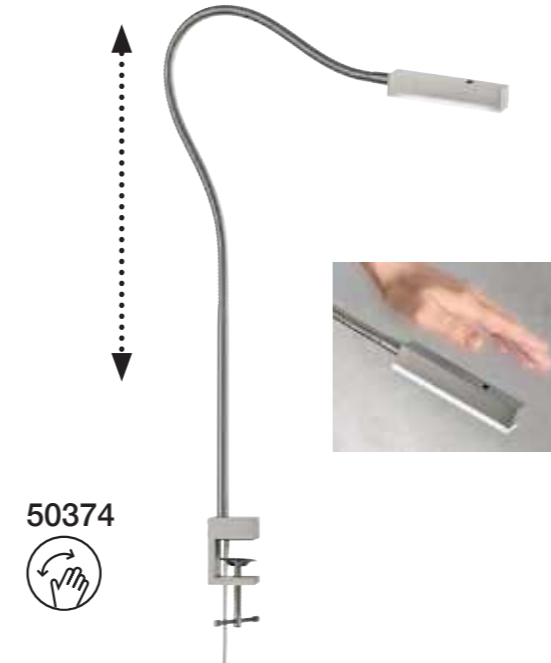

NEW

2in1 System
Wand- oder
Winkelmontage
Wall- or angular mounting

#XXL-LARGE
#FLEXIBLEHÖHE
#LICHTALLROUNDER

Diese zeitgemäßen Leuchten sind Lichtquellen, die sich in viele moderne Einrichtungsstile einpassen. Die Leuchte lässt sich verbiegen und so kann die Lichtrichtung jederzeit verändert werden. Sie zeigen sich als vielseitig einsetzbare Lichtspender, der – z. B. am Schreibtisch neben dem Laptop– die Lesestunden mit exzellentem Licht bereichert.