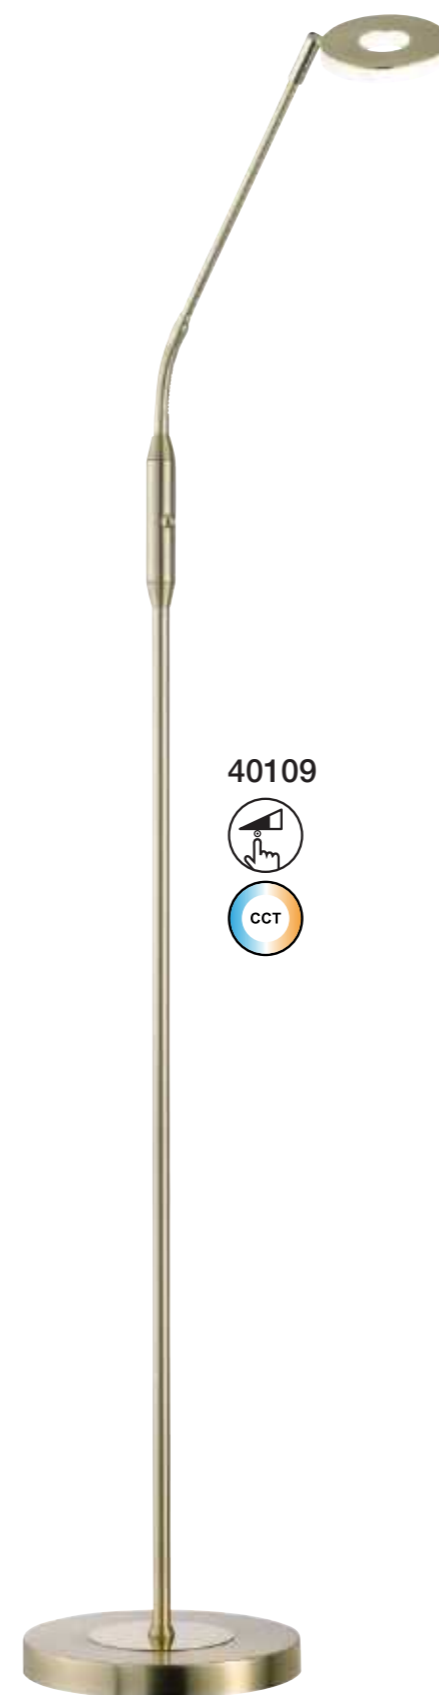

5400 LUMEN

#lichtpower
#entspanntlesen
#wohllicht

40316

Lichtakzente
für den
Wohnbereich
Living room accents

GTIN-ARTIKEL-NR./ GTIN-ITEM-NO.	SERIE/ SERIES	OBERFLÄCHE/ SURFACE	MAßE/ DIMENSION	LEUCHTMITTEL/ ILLUMINANTS	ACRYL/ ACRYLIC	ACRYL/ ACRYLIC
4003694 40316 0	Dent	messingfarben matt/ poliert brass mat coloured/polished	± 180 cm/-> 50 cm ø 35 cm	1 x LED 37 W/4500 lm/2700/3350/4000 K 1 x LED 8 W/890 lm/2700/3350/4000 K	101014 (ø 12 cm) 101015 (ø 13 cm) 101016 (ø 35 cm)	weiß matt white mat