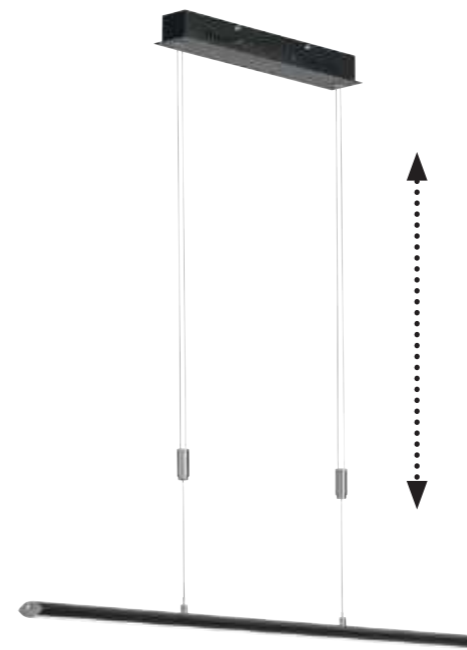

Futuristisches Lichtdesign

Futuristic light design

30286

GTIN-ARTIKEL-NR./ GTIN-ITEM-NO.	SERIE/ SERIES	OBERFLÄCHE/ SURFACE	MAßE/ DIMENSION	LEUCHTMITTEL/ ILLUMINANTS	ACRYL/ ACRYLIC
4003694 30286 9	Beat TW	sandschwarz matt/nickelfarben matt sand black/nickel mat coloured	↔ 46x8 cm/ ↳ 12 cm	1 x LED 14 W/1600 lm 2700/3350/4000 K	weiß matt white mat

Die Lichttemperatur lässt sich regeln, so dass jeder das ideale Licht für sich nutzen kann.

The colour temperature can be adjusted to provide the right light for you.

60546

Simpel und clever mit geradlinigen Formen gestaltet sich diese Leuchtenserie im modernen Design.

This simple yet smart lighting range features linear forms in modern designs.

60548

GTIN-ARTIKEL-NR./ GTIN-ITEM-NO.	SERIE/ SERIES	OBERFLÄCHE/ SURFACE	MAßE/ DIMENSION	LEUCHTMITTEL/ ILLUMINANTS	ACRYL/ ACRYLIC
4003694 60546 5	Beat TW	sandschwarz matt/nickelfarben matt sand black mat/nickel mat coloured	↔ 85x8 cm/ ↓ 100-160 cm	1 x LED 25 W/2800 lm 2700/3350/4000 K	weiß matt white mat
4003694 60548 9	Beat TW	sandschwarz matt/nickelfarben matt sand black mat/nickel mat coloured	↔ 113x8 cm/ ↓ 100-160 cm	1 x LED 34 W/4100 lm 2700/3350/4000 K	weiß matt white mat
4003694 40296 5	Beat TW	sandschwarz matt/nickelfarben matt sand black mat/nickel mat coloured	ø 24 cm/1 140 cm	1 x LED 41 W/4500 lm 2700/3350/4000 K	weiß matt white mat

40296