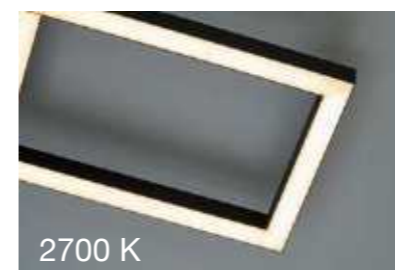

Innovative Technik in formschönem Design

*Innovative technology
married with elegant
design*

NEW

21370

*Die Lichttemperatur lässt sich von
2700 bis 6500 Kelvin regeln.*

*The colour temperature can be adjusted from
2700 to 6500 Kelvin.*