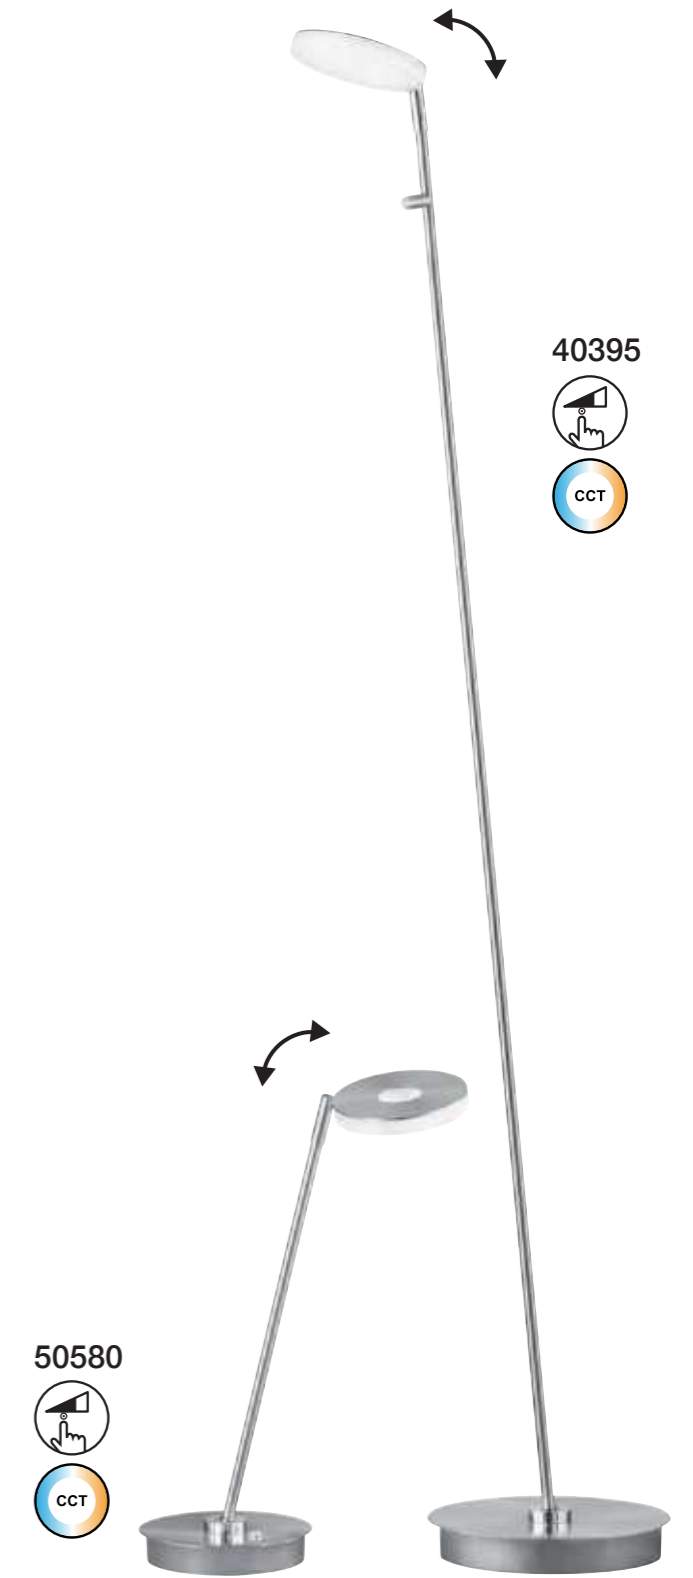

Elegantes Design
mit maximalem
Lichtkomfort

*Elegant design
with ultimate
lighting convenience*

40320

**LUMEN
HELD**
4500 LM

GTIN-ARTIKEL-NR./ GTIN-ITEM-NO.	SERIE/ SERIES	OBERFLÄCHE/ SURFACE	MAßE/ DIMENSION	LEUCHTMITTEL/ ILLUMINANTS	ACRYL/ ACRYLIC
4003694 40320 7	Dent	nickelfarben matt/chromfarben nickel mat/chrome coloured	ø 35 cm/± 180 cm	1 x LED 37 W 4500 lm/2700/3350/4000 K	weiß matt white mat