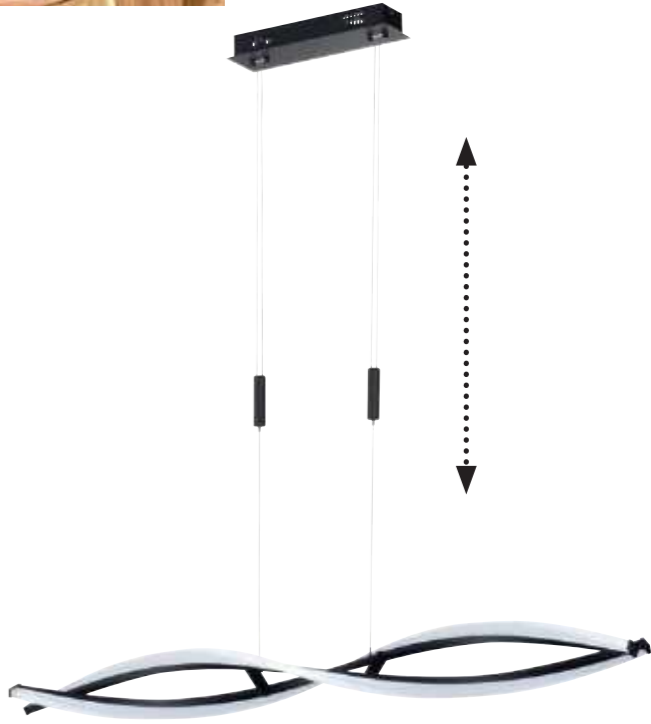

GTIN-ARTIKEL-NR./ GTIN-ITEM-NO.	SERIE/ SERIES	OBERFLÄCHE/ SURFACE	MAßE/ DIMENSION	LEUCHTMITTEL/ ILLUMINANTS	ACRYL/ ACRYLIC
4003694 61042 1	Fisk	sandschwarz sand black	↔ 160x17 cm/↑ 160 cm	1 x LED 76 W 9900 lm/2700-6500 K	weiß white

GTIN-ARTIKEL-NR./ GTIN-ITEM-NO.	SERIE/ SERIES	OBERFLÄCHE/ SURFACE	MAßE/ DIMENSION	LEUCHTMITTEL/ ILLUMINANTS	ACRYL/ ACRYLIC
4003694 61065 0	Dreje	sandschwarz sand black	↔ 106,5x9 cm/↑ 150 cm	1 x LED 27 W 3600 lm/2700/3350/4000 K	weiß white
4003694 60978 4	Torcido	sandschwarz sand black	↔ 100,5x11,5 cm/↑ 90-150 cm	1 x LED 27 W 3200 lm/2700-6500 K	satiniert satinated