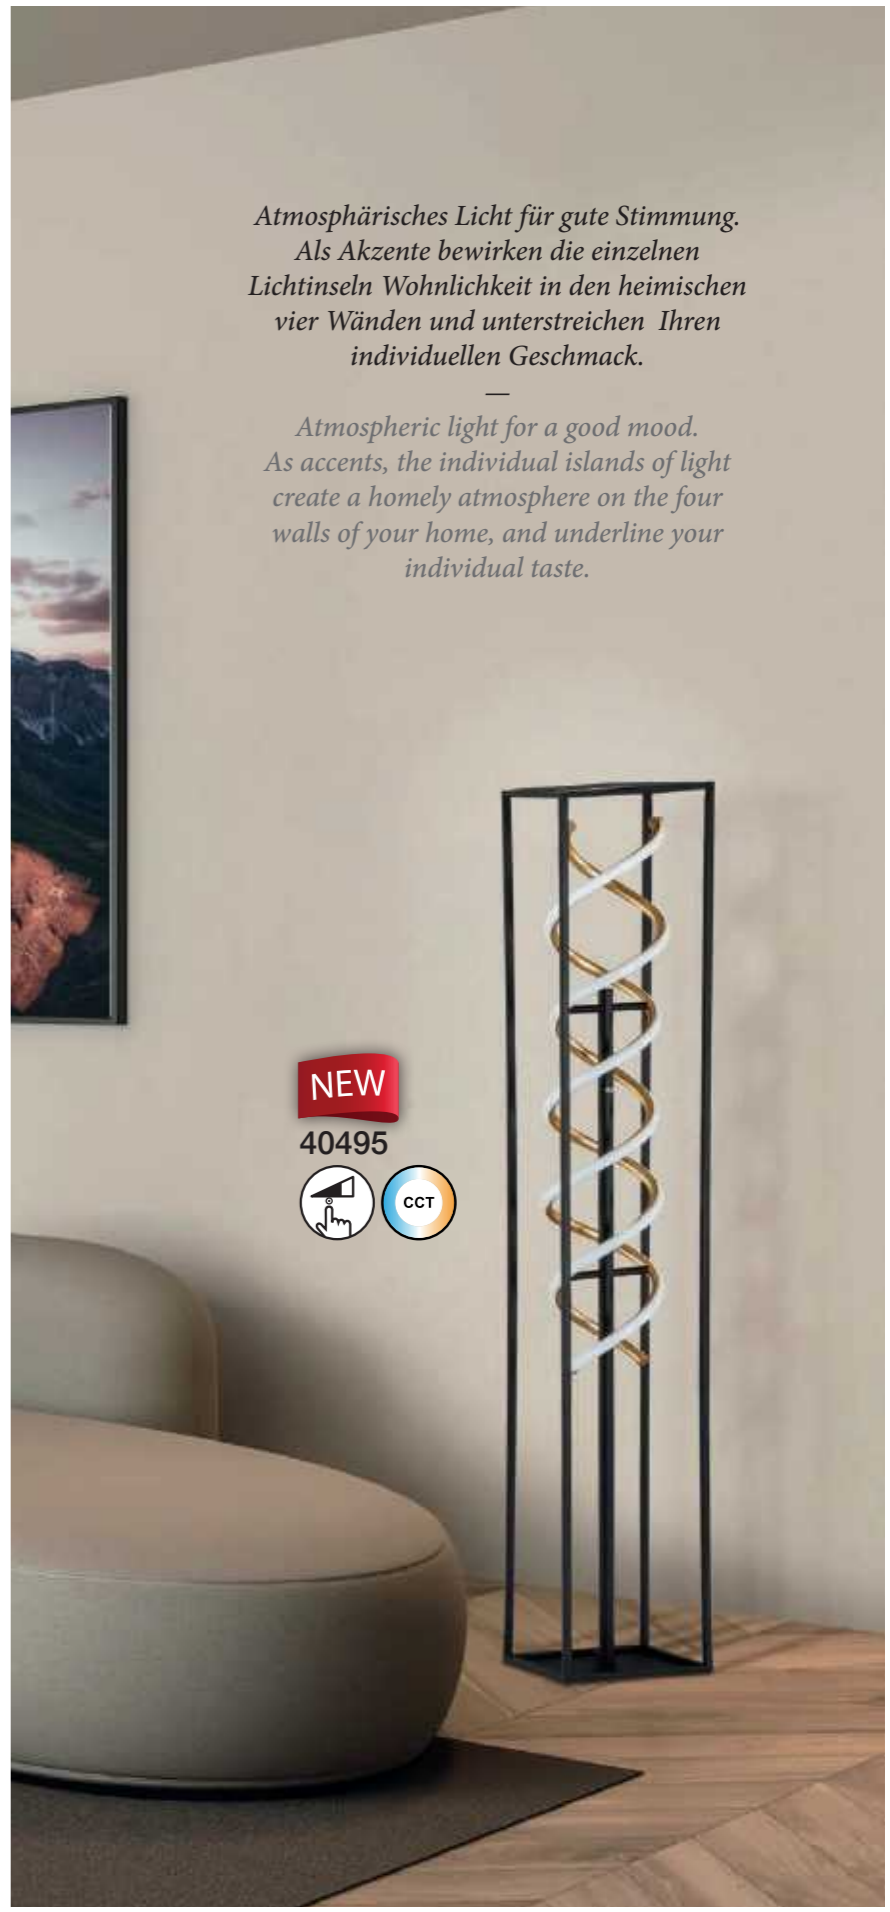

NEW

50723

NEW

40495