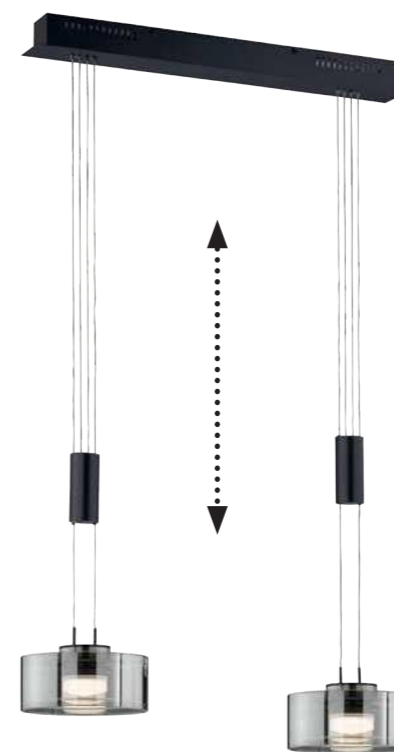

NEW

61095

Die Pendelleuchte Lavin besticht durch ihr elegantes und schlichtes Design. Die Leuchte macht ein sanftes Licht mit ihren Schirmen aus Rauchglas. Sie ist besonders geeignet für Wohn- und Essbereiche.

This pendant light Lavin features a simple, elegant design. Thanks to its smoke-lampshades, it emits a soft light. It is particularly suitable for living and dining areas.

GTIN-ARTIKEL-NR./ GTIN-ITEM-NO.	SERIE/ SERIES	OBERFLÄCHE/ SURFACE	MAßE/ DIMENSION	LEUCHTMITTEL/ ILLUMINANTS	GLAS/ GLASS	GLAS (FARBE)/ GLASS (COLOUR)
4003694 61094 0	Lavin	sandschwarz sandblack	ø 19 cm ↓ 100-160 cm	1 x LED 9 W 950 lm/2700 K	100571 ø 19 cm/t 8,5 cm	rauchfarben smoke-coloured
4003694 61095 7	Lavin	sandschwarz sandblack	↔ 64x20 cm/ ↓ 100-160 cm	2 x LED 9 W 1900 lm/2700 K	100571 ø 19 cm/t 8,5 cm	rauchfarben smoke-coloured