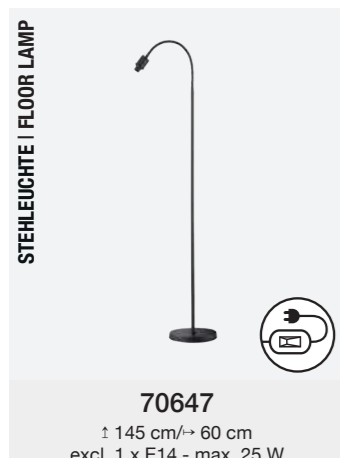

**ENTDECKE
KREIERE
ERLEBE**

13
GESTELLE

16
SCHIRME

208
LEUCHTEN

+

=

**MIX
&
MATCH**

703
KOMBINATIONEN
AUF
2m²