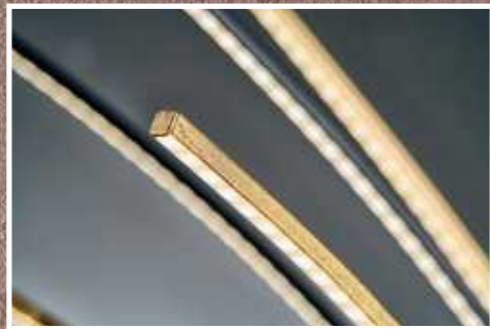

NEW

Mit diesen Leuchten holen Sie sich wohliche Behaglichkeit und stimmungsvolles Licht in Ihr Zuhause!

These lights will add warmth, cosiness and atmospheric lighting to your home.