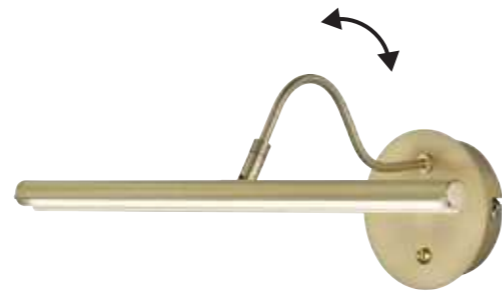

Modern und funktional

Modern and functional

30273

Diese zeitgemäße Stehleuchte sind Lichtquellen, die sich in viele moderne Einrichtungsstile einpassen. Das Gestell lässt sich im oberen Bereich verstellen und so kann die Lichtrichtung jederzeit verändert werden.