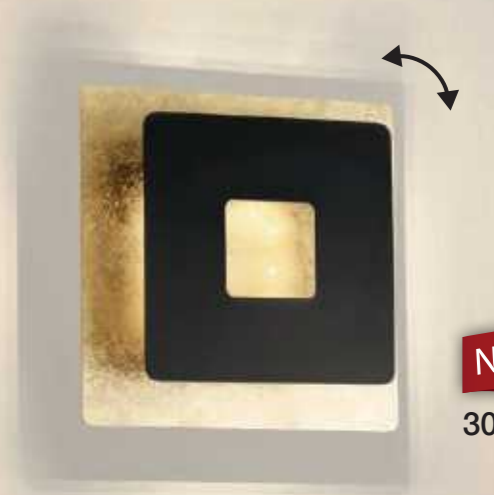

NEW

30529

NEW
30481

Eindrucksvolle Lichtvielfalt

Impressive light range

Elegantes Design mit maximaler Lichtwirkung sorgt für Harmonie. Erhöhe mit diesen Leuchten Deinen persönlichen Wohlfühlfaktor.

Elegant design with maximum lighting effect ensures harmony. Increase your personal feel-good factor with this beautiful lamps.