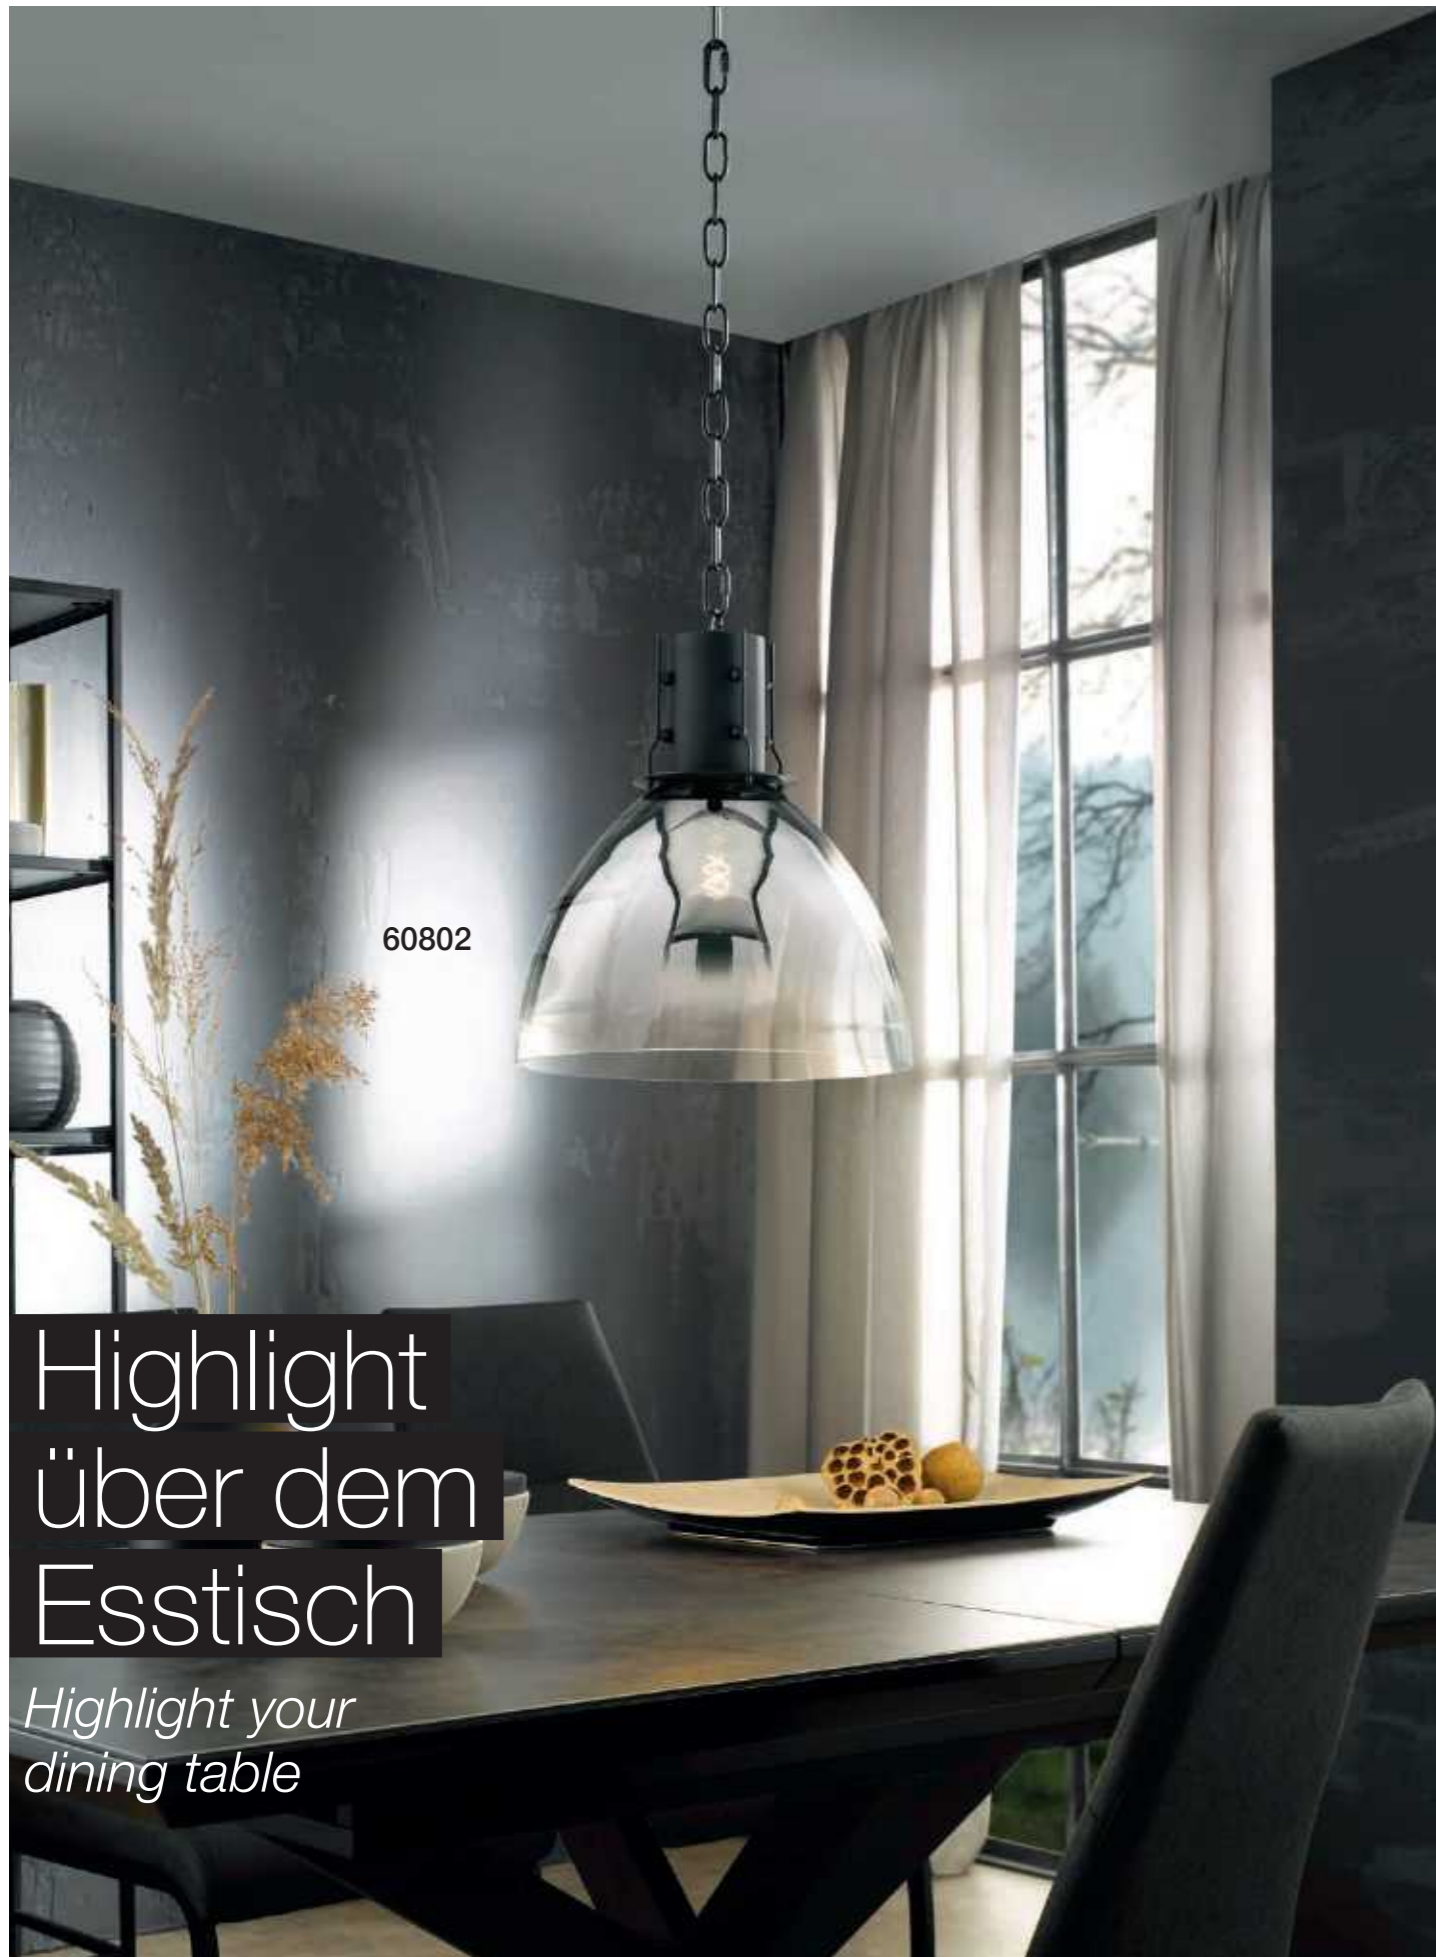

Highlight über dem Esstisch

Highlight your
dining table

60802

GTIN-ARTIKEL-NR./ GTIN-ITEM-NO.	SERIE/ SERIES	OBERFLÄCHE/ SURFACE	MÄßE/ DIMENSION	LEUCHTMITTEL/ ILLUMINANTS	GLAS/ GLASS	GLAS (FARBE)/ GLASS (COLOUR)
4003694 60802 2	Londo	sandschwarz matt sandblack mat	ø 30 cm/155 cm	excl. 1 x E27 max. 40 W	100918 ø 30 cm	rauchfarben zu klar smoke-coloured to clear

60603