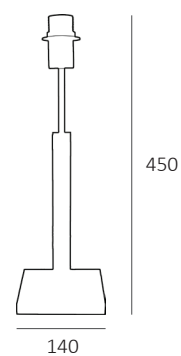

IP20

1.5kg

Fitting/lichtbron (excl.):
E27 / 60W max. / 1-lichts

Materiaal:
Staal

Afmeting(en):
BxH: 14x45cm

Accessoires:
Excl. kap
Met fittingschakelaar

Uitvoering:
Mat staal

Artikelnummer:
TL CUBANO ST

EAN:
8719831732685