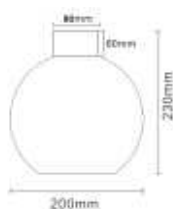

ROSARIO

IP20

Fitting/lichtbron (excl.):
E27 / 60W max. / 1-lichts

Materiaal:
Aluminium/glas

Afmeting(en):
Ø: 20cm

Accessoires:
Incl. plafondkap zwart 9,5cm
Plafondkap ook los verkrijgbaar in
goud en zwart

Uitvoering:
Chroom/smoke

Artikelnummer:
PL 202-20 CH

EAN:
8719831735365