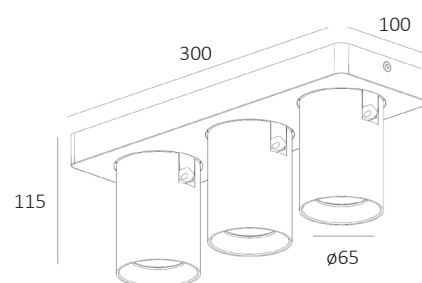

IP20 1.4kg

Fitting/lichtbron (excl.):
GU10 / 50W max. / 3-lichts

Uitvoering:
Wit

Materiaal:
Aluminium

Artikelnummer:
PL MEGANO3 WI

Afmeting(en):
LxBxH: 30x10x11,5cm

EAN:
8719831735600

Accessoires:
Incl. inserts wit
Inserts ook los verkrijgbaar in goud
en zwart