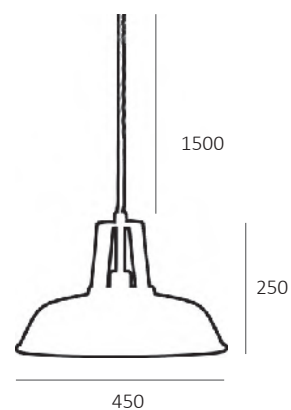

Afmeting(en):
ØxH: 37,5x23,5cm
Textielsnoer 1,5m lang

EAN:
8719831735051

MOONDROP

IP20

1.2kg

Fitting/lichtbron (excl.):
E27 / 60W max. / 1-lichts

Materiaal:
Aluminium

Afmeting(en):
ØxH: 30x31cm
Textielsnoer 1,5m lang

1.6kg

Fitting/lichtbron (excl.):
E27 / 60W max. / 1-lichts

Materiaal:
Staal

Afmeting(en):
ØxH: 45x25cm
Netsnoer 1,5m lang

Uitvoering:
Wit/binnenzijde wit

Artikelnummer:
HL NERO 45 WI

EAN:
8719831734627

NERO

IP20

1.6kg

Fitting/lichtbron (excl.):
E27 / 60W max. / 1-lichts

Materiaal:
Staal

Afmeting(en):
ØxH: 45x25cm
Netsnoer 1,5m lang

Uitvoering:
Zwart

Artikelnummer:
HL NERO 45

EAN:
8719831731138