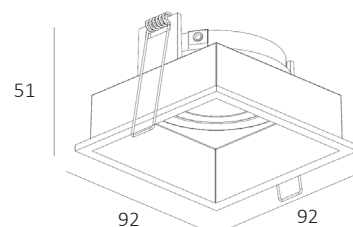

360°

IP20

0.2kg

Fitting/lichtbron (excl.):
GU10 / 35W max. / 1-lichts

Uitvoering:
Wit

Materiaal:
Aluminium

Artikelnummer:
DL 881 WI

Afmeting(en):
LxBxH: 9,2x9,2x5,1cm
Zaagmaat: 83x83mm
Kantelbaar: 30° en draaibaar: 360°

EAN:
8719831735525