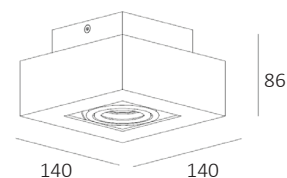

Accessoires:

Incl. insert zwart
Insert ook los verkrijgbaar in
aluminium, brons en goud

INSERT BOSCO ALUMINIUM

INSERT BOSCO BRONS

INSERT BOSCO GOUD

**BOSCO****IP20**

0.9kg

Fitting/lichtbron (excl.):
GU10 / 35W max. / 2-lichts