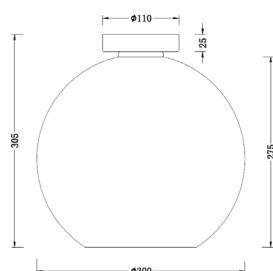

MARINO

IP20

Fitting/lichtbron (excl.):
E27 / 40W max. / 1-lichts

Materiaal:
Aluminium/glas

Afmeting(en):
HxØ: 30,5x30cm
Plafondkap zwart 2,5x11cm

Uitvoering:
Smoke/glas

Artikelnummer:
PL MARINO-30

EAN:
8719831735846