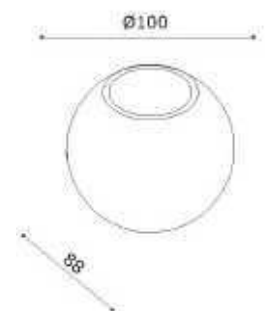

DENVER

IP54 CRI90 

Fitting/lichtbron (incl.):
Geïntegreerd LED
LED 2x 4W 2700K 2x 460lm

Uitvoering:
Wit

Materiaal:
Aluminium/glas

Artikelnummer:
WL DENVER WI

Afmeting(en):
Ø10cm

EAN:
8719831733446