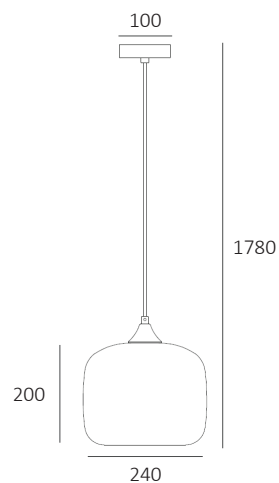

Fitting/lichtbron (excl.):
E27 / 40W max. / 1-lichts

Materiaal:
Aluminium/glas

Afmeting(en):
HxØ: 14x28cm
Textielsnoer 1,5m lang

Uitvoering:
Smoke/glas

Artikelnummer:
HL PARADISE

EAN:
8719831735754

PRESTON

IP20

0.7kg

Fitting/lichtbron (excl.):
E27 / 40W max. / 1-lichts

Materiaal:
Aluminium/glas

Afmeting(en):
HxØ: 20x24cm
Textielsnoer 1,5m lang

Uitvoering:
Smoke/glas

Artikelnummer:
HL PRESTON-24

EAN:
8719831735792

PRESTON

IP20

0.8kg

Fitting/lichtbron (excl.):
E27 / 40W max. / 1-lichts

Materiaal:
Aluminium/glas

Afmeting(en):
HxØ: 23x28cm
Textielsnoer 1,5m lang

Uitvoering:
Smoke/glas

Artikelnummer:
HL PRESTON-28

EAN:
8719831735778

MARINO

IP20

0,5kg

Fitting/lichtbron (excl.):
E27 / 40W max. / 1-lichts

Uitvoering:
Smoke/glas

Materiaal:
Aluminium/glas

Artikelnummer:
HL MARINO-20

Afmeting(en):
Hx ϕ : 18x20cm
Textielsnoer 1,5m lang