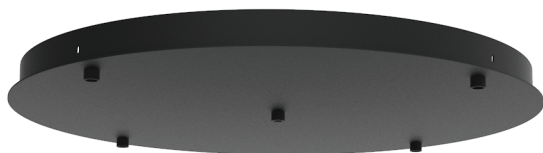

EAN:
8719831735815

MARINO

IP20

Fitting/lichtbron (excl.):
E27 / 40W max. / 1-lichts

Materiaal:
Aluminium/glas

Afmeting(en):
HxØ: 27,5x30cm
Textielsnoer 1,5m lang

Uitvoering:
Smoke/glas

Artikelnummer:
HL MARINO-30

EAN:
8719831735839

MARINO

IP20

Fitting/lichtbron (excl.):
E27 / 40W max. / 1-lichts

Materiaal:
Aluminium/glas

Afmeting(en):
HxØ: 37x40cm
Textielsnoer 1,5m lang

Uitvoering:
Smoke/glas

Artikelnummer:
HL MARINO-40

EAN:
8719831735853

PLATE

IP20  

Omschrijving:
Plafondplaat voor pendels

Uitvoering:
Zwart

Materiaal:
Metaal

Artikelnummers:
Met gaten: PLATE Ø30CM 3L
Plafondplaat voor 3 pendels

Afmeting(en):
ØxH: 30x3cm

Zonder gaten: PLATE Ø30CM ZG
Uit te breiden tot maximaal 5-lichts

PLATE

IP20  

Omschrijving:
Plafondplaat voor pendels

Uitvoering:
Zwart

Materiaal:
Metaal

Artikelnummers:
Met gaten: PLATE Ø50CM 5L
Plafondplaat voor 5 pendels