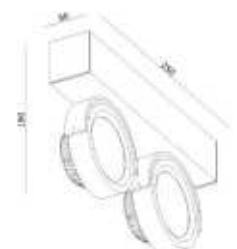

IP20 CRI90

Fitting/lichtbron (incl.):
Geïntegreerd LED
LED 2x 13W 2700K 2x 1430lm

Uitvoering:
Aluminium

Materiaal:
Aluminium

Artikelnummer:
QR 0002 ALU LED

Afmeting(en):
LxBxH: 25x6x19cm

EAN:
8719831732333

Accessoires:
Incl. driver LBTC30W700LR-Z
Excl. afdekplaat (pagina 316)