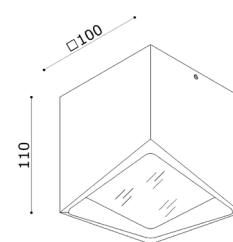

Fitting/lichtbron (incl.):
Geïntegreerd LED
LED 12W 2700K 1080lm

Uitvoering:
Wit/goud

Materiaal:
Aluminium

Artikelnummer:
PL 7107 WI

Afmeting(en):
LxBxH: 11x10x10cm

EAN:
8719831731565

Accessoires:
Incl. driver GLP18WTR300-P