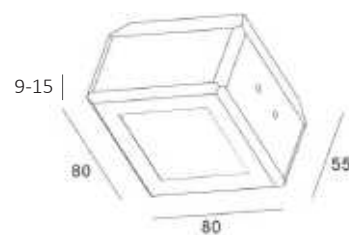

IP20

0.4kg

Fitting/lichtbron (excl.):
GU10 / 35W max. / 1-lichts

Uitvoering:
Wit

Materiaal:
Gips

Artikelnummer:
DL 9284 WI

Afmeting(en):
LxBxH: 8x8x5,5cm
Zaagmaat: 8,3cm

EAN:
8719831730537