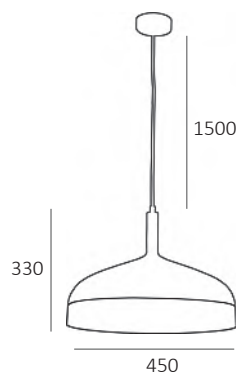

Afmeting(en):
ØxH: 37,5x23,5cm
Textielsnoer 1,5m lang

EAN:
8719831735051

MOONDROP

IP20

1.2kg

Fitting/lichtbron (excl.):
E27 / 60W max. / 1-lichts

Materiaal:
Aluminium

Afmeting(en):
ØxH: 30x31cm
Textielsnoer 1,5m lang

Materiaal:
Aluminium

Afmeting(en):
ØxH: 45x31cm
Textielsnoer 1,5m lang

Uitvoeringen:
Wit

Zwart

Artikelnummers:
HL 2001 WI
EAN: 8719831730919

HL 2001 ZW
EAN: 8719831730926

NERO

IP20

1.6kg

Fitting/lichtbron (excl.):
E27 / 60W max. / 1-lichts

Materiaal:
Staal

Afmeting(en):
ØxH: 45x25cm
Netsnoer 1,5m lang

Uitvoering:
Wit/binnenzijde wit

Artikelnummer:
HL NERO 45 WI

EAN:
8719831734627

NERO

IP20

1.6kg

Fitting/lichtbron (excl.):
E27 / 60W max. / 1-lichts

Materiaal:
Staal

Afmeting(en):
ØxH: 45x25cm
Netsnoer 1,5m lang

Uitvoering:
Zwart

Artikelnummer:
HL NERO 45

EAN:
8719831731138