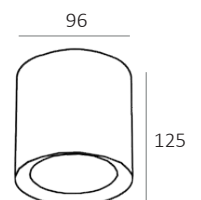

IP20 0.5kg

Fitting/lichtbron (excl.):
GU10 / 50W max. / 1-lichts

Materiaal:
Aluminium

Afmeting(en):
ØxH: 9,6x12,5cm

Uitvoering:
Aluminium

Artikelnummer:
PL CIRCO ALU

EAN:
8719831731732