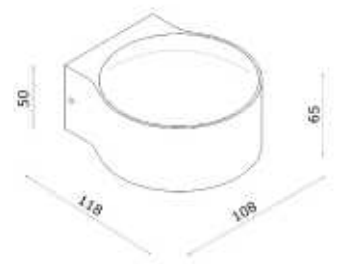

Afmeting(en):
Ø11cm

EAN:
8719831733705

HUDSON

IP54 CRI90

**Fitting/lichtbron (incl.):**Geïntegreerd LED
LED AC 2x 4W 2700K 2x 360lm**Uitvoering:**

Wit

Artikelnummer:

WL HUDSON WI