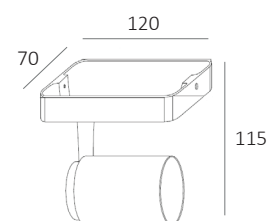

IP20

Fitting/lichtbron (excl.):
GU10 / 50W max. / 1-lichts

Uitvoering:
Wit

Materiaal:
Aluminium

Artikelnummer:
PL 1801 WI

Afmeting(en):
LxBxH: 12x7x11,5cm

EAN:
8719831734115