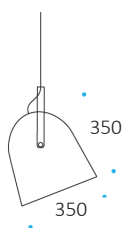

COOPER

IP20

Fitting/lichtbron (excl.):
E27 / 60W max. / 1-lichts

Materiaal:
Staal

Afmeting(en):
ØxH: 35x35cm
Textielsnoer 1,5m lang

Uitvoering:
Wit

Artikelnummer:
HL COOPER WI

EAN:
8719831731039