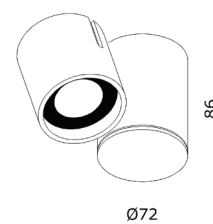

EAN:

8719831731558

Afmeting(en):

ØxH: 7,2x8,6cm

Accessoires:

Incl. driver GLP08WTR200-P

147

MAYEN