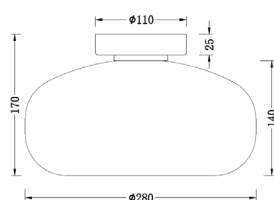

PARADISE

IP20

Fitting/lichtbron (excl.):
E27 / 40W max. / 1-lichts

Materiaal:
Aluminium/glas

Afmeting(en):
HxØ: 17x28cm
Plafondkap zwart 2,5x11cm

Uitvoering:
Smoke/glas

Artikelnummer:
PL PARADISE

EAN:
8719831735761