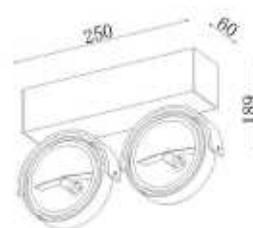

1.4kg

Fitting/lichtbron (excl.):
QR111 / 50W max. / 2-lichts

Uitvoering:
Aluminium

Materiaal:
Aluminium

Artikelnummer:
QR 0002 ALU

Afmeting(en):
LxBxH: 25x6x18,9cm

EAN:
8719831732326

Accessoires:
Excl. transformator, lichtbronnen en
afdekplaat (pagina 313 en 316)