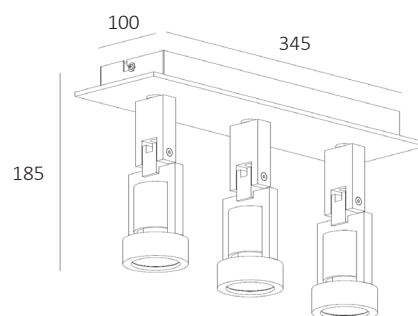

IP20 1.6kg

Fitting/lichtbron (excl.):
GU10 / 50W max. / 3-lichts

Uitvoering:
Aluminium

Materiaal:
Aluminium

Artikelnummer:
PL TECH3 ALU

Afmeting(en):
LxBxH: 35x10x18,5cm

EAN:
8719831732067