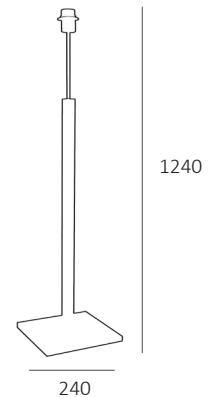

IP20

4.2kg

Fitting/lichtbron (excl.):
E27 / 60W max. / 1-lichts

Uitvoering:
Mat staal

Materiaal:
Staal

Artikelnummer:
VL CUBANO ST

Afmeting(en):
LxBxH: 24x24x124cm

EAN:
8719831732951

Accessoires:
Excl. kap
Met fittingschakelaar