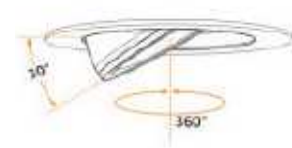

IP54 CRI90

Fitting/lichtbron (incl.):
Geïntegreerd LED
LED 9W 1800-3000K 680lm

Uitvoering:
Zwart

Materiaal:
Aluminium

Artikelnummer:
DL 4109 BL DTW

Afmeting(en):
øxH: 9,5x5,5cm
Zaagmaat: 80-83mm
Kantelbaar: 30° en draaibaar: 360°

EAN:
8719831735204

Accessoires:
Incl. driver THU-09C0210-H