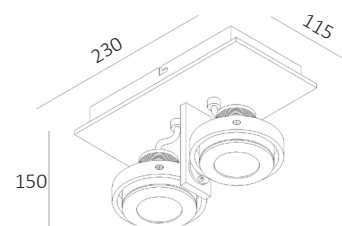

IP20

Fitting/lichtbron (excl.):
GU10 / 35W max. / 2-lichts

Uitvoering:
Aluminium

Materiaal:
Aluminium

Artikelnummer:
PL MEIST2-B ALU

Afmeting(en):
LxBxH: 23x11,5x15cm

EAN:
8719831731800