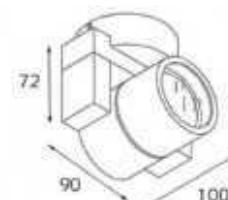

IP54

Fitting/lichtbron (excl.):
GU10 / 35W max. / 1-lichts

Uitvoering:
Aluminium

Materiaal:
Aluminium

Artikelnummer:
WL SINGLE ALU

Afmeting(en):
LxBxH: 10x9x7,2cm

EAN:
8719831733859