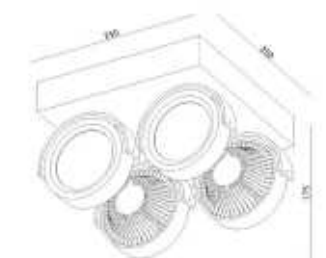

EAN:

8719831732456