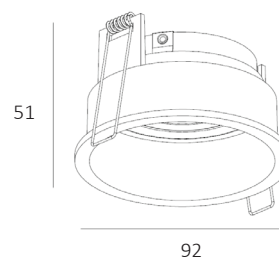

360°

IP20

0.2kg

Fitting/lichtbron (excl.):
GU10 / 35W max. / 1-lichts

Uitvoering:
Wit

Materiaal:
Aluminium

Artikelnummer:
DL 880 WI

Afmeting(en):
ØxH: 9,2x5,1cm
Zaagmaat: Ø83mm
Kantelbaar: 30° en draaibaar: 360°

EAN:
8719831735501