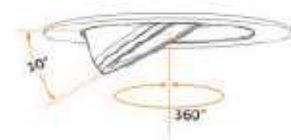

IP54 CRI90

Fitting/lichtbron (incl.):
Geïntegreerd LED
LED 9W 1800-3000K 680lm

Uitvoering:
Zwart

Materiaal:
Aluminium

Artikelnummer:
DL 4109 BL DTW

Afmeting(en):
øxH: 9,5x5,5cm
Zaagmaat: 80-83mm
Kantelbaar: 30° en draaibaar: 360°

EAN:
8719831735204

Accessoires:
Incl. driver THU-09C0210-H