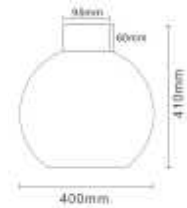

IP20

2.0kg

Fitting/lichtbron (excl.):
E27 / 60W max. / 1-lichts

Uitvoering:
Chroom/smoke

Materiaal:
Aluminium/glas

Artikelnummer:
PL 202-40 CH

Afmeting(en):
Ø: 40cm

EAN:
8719831735402

Accessoires:
Incl. plafondkap zwart 9,5cm
Plafondkap ook los verkrijgbaar in
goud en zwart