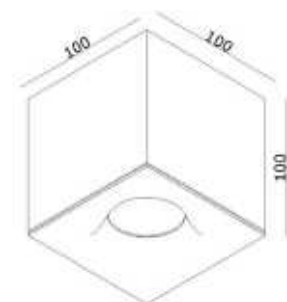

IP20 CRI90

Fitting/lichtbron (incl.):
Geïntegreerd LED
LED 11W 2700K 1246lm

Uitvoering:
Wit

Materiaal:
Aluminium

Artikelnummer:
PL BRICK WI

Afmeting(en):
LxBxH: 10x10x10cm

EAN:
8719831731626

Accessoires:
Incl. driver GLP12WTRG300-P