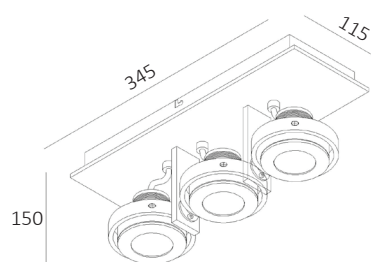

IP20 2.0kg

Fitting/lichtbron (excl.):
GU10 / 35W max. / 3-lichts

Materiaal:
Aluminium

Afmeting(en):
LxBxH: 34,5x11,5x15cm

Uitvoering:
Aluminium

Artikelnummer:
PL MEIST3-B ALU

EAN:
8719831731831