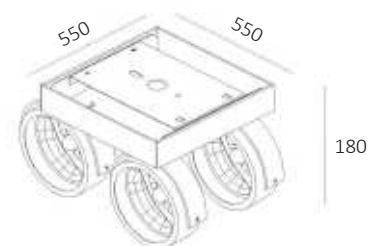

Materiaal:
Aluminium

Afmeting(en):
LxBxH: 25x25x18cm

Accessoires:
Excl. transformator, lichtbronnen en
afdekplaat (pagina 313 en 316)

Uitvoering:
Aluminium

Artikelnummer:
QR 0004 SQ ALU

EAN:
8719831732449

DUTCHESS