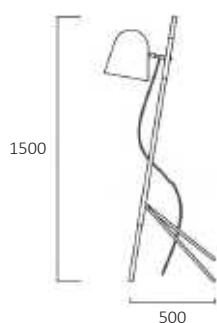

Fitting/lichtbron (excl.):
E27 / 60W max. / 1-lichts

Materiaal:
Staal/hout

Afmeting(en):
BxH: 150x50cm
Kap: Ø27cm, 28cm hoog

Accessoires:
Met snoerschakelaar

Uitvoering:
Wit

Artikelnummer:
VL 1945 WI

EAN:
8719831732869

SENSA

IP20

Fitting/lichtbron (excl.):
E27 / 60W max. / 1-lichts

Materiaal:
Staal/hout

Afmeting(en):
BxH: 150x50cm
Kap: Ø27cm, 28cm hoog

Accessoires:
Met snoerschakelaar

Uitvoering:
Zwart

Artikelnummer:
VL 1945 ZW