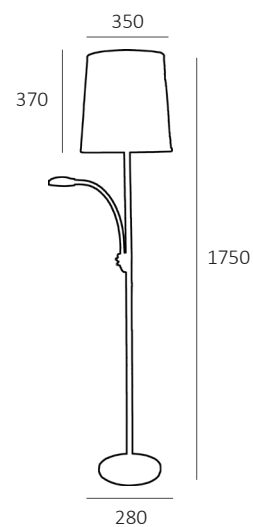

Fitting/lichtbron (excl.):
E27 / 60W max. / 1-lichts

Materiaal:
Staal/hout

Afmeting(en):
BxH: 150x50cm
Kap: Ø27cm, 28cm hoog

Accessoires:
Met snoerschakelaar

Uitvoering:
Wit

Artikelnummer:
VL 1945 WI

EAN:
8719831732869

SENSA

IP20

Fitting/lichtbron (excl.):
E27 / 60W max. / 1-lichts

Materiaal:
Staal/hout

Afmeting(en):
BxH: 150x50cm
Kap: Ø27cm, 28cm hoog

Accessoires:
Met snoerschakelaar

Uitvoering:
Zwart

Artikelnummer:
VL 1945 ZW

EAN:
8719831732876

LED

IP20 CRI80  

Fitting/lichtbron (excl.):
E27 / 60W max. / 2-lichts

Uitvoering:
Mat staal

Leeslamp:
Geïntegreerd LED
LED 5W 2700K 400lm

Artikelnummer:
VL 1005 ST LED

Materiaal:
Staal

EAN:
8719831732814

Afmeting(en):
BxH: 35x175cm

Accessoires:
Incl. kap ecru/bruine bies \varnothing 35cm,
37cm hoog
Met dubbele aan/uit schakelaar

TRIAD

TRIAD

IP20  

Fitting/lichtbron (excl.):
E27 / 60W max. / 1-lichts