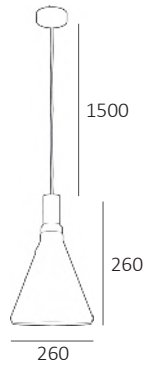

CORNET

IP20

Fitting/lichtbron (excl.):
E27 / 60W max. / 1-lichts

Materiaal:
Aluminium/hout

Afmeting(en):
ØxH: 26x26cm
Textielsnoer 1,5m lang

Uitvoeringen:
Wit/binnenzijde goud

Artikelnummers:
HL 1997 WI

EAN:
8719831730858