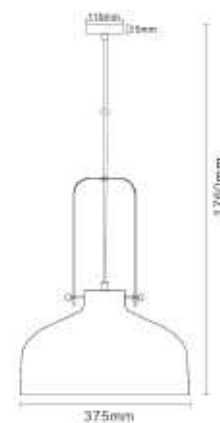

IP20 2.0kg

Fitting/lichtbron (excl.):
E27 / 60W max. / 1-lichts

Uitvoering:
Brons/zwart

Materiaal:
Staal

Artikelnummer:
HL 321 BR-ZW

Afmeting(en):
ØxH: 37,5x23,5cm
Textielsnoer 1,5m lang

EAN:
8719831735020