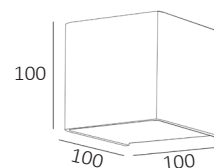

FULDA

IP20 CRI90 0.7kg

Fitting/lichtbron (incl.):

Geïntegreerd LED
LED 6W 2700K 630lm

Uitvoering:

Aluminium geborsteld

Artikelnummer:

WL FULDA ALU

Materiaal:

Aluminium

EAN:

8719831733576

Afmeting(en):

LxBxH: 10x10x10cm

Accessoires:

Incl. driver GLP08WTR700-P

FULDA

IP20 CRI90 0.7kg

Fitting/lichtbron (incl.):

Geïntegreerd LED
LED 6W 2700K 630lm

Uitvoering:

Brons geborsteld

Artikelnummer:

WL FULDA BG

Materiaal:

Aluminium

EAN:

8719831736041

Afmeting(en):

LxBxH: 10x10x10cm

Accessoires:

Incl. driver GLP08WTR700-P