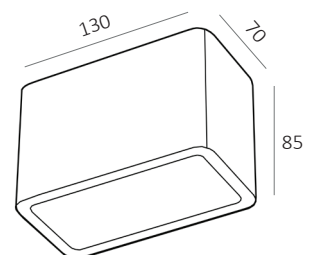

IP20 0.8kg

Fitting/lichtbron (excl.):
GU10 / 35W max. / 2-lichts

Uitvoering:
Aluminium

Materiaal:
Aluminium

Artikelnummers:
PL BRONX2 ALU

Afmeting(en):
LxBxH: 13x7x8,5cm

EAN:
8719831731701