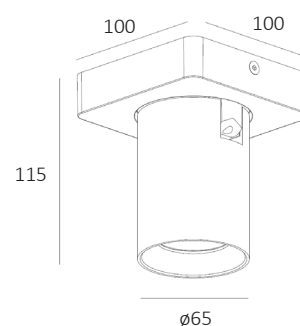

Afmeting(en):
LxBxH: 10x10x11,5cm

EAN:
8719831735563

Accessoires:
Incl. insert wit
Inserts ook los verkrijgbaar in goud
en zwart

MEGANO

IP20  

Fitting/lichtbron (excl.):
GU10 / 50W max. / 1-lichts

Uitvoering:
Zwart