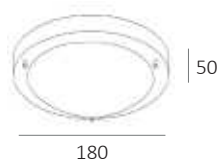

LED

IP44 CRI80

Fitting/lichtbron (incl.):
Geïntegreerd LED
LED 10W 2700K 880lm

Uitvoering:
Mat staal

Materiaal:
Staal/glas

Artikelnummer:
PL YUCA III ST LED-10W

Afmeting(en):
Ø18cm

EAN:
8719831735655

LED paneel: