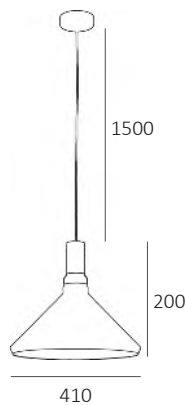

CORNET

IP20

Fitting/lichtbron (excl.):
E27 / 60W max. / 1-lichts

Materiaal:
Aluminium/hout

Afmeting(en):
ØxH: 41x20cm
Textielsnoer 1,5m lang

Uitvoeringen:
Wit/binnenzijde goud

Artikelnummers:
HL 1999 WI

EAN:
8719831730896