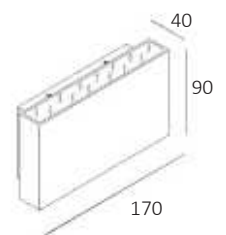

Accessoires:

Incl. driver GLP08WTR450-P