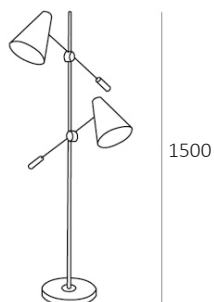

IP20  7.4kg 

Fitting/lichtbron (excl.):
E14 / 60W max. / 1-lichts

Materiaal:
Staal

Afmeting(en):
BxH: 50x150cm
Kap: Ø18cm, 24cm hoog

Accessoires:
Met voetschakelaar

Uitvoering:
Wit/chroom

Artikelnummer:
VL OBSCUR WI

EAN:
8719831733057

500

OBSCUR

SERIE

IP20  7.4kg 

Fitting/lichtbron (excl.):
E14 / 60W max. / 1-lichts

Materiaal:
Staal

Afmeting(en):
BxH: 50x150cm
Kap: Ø18cm, 24cm hoog