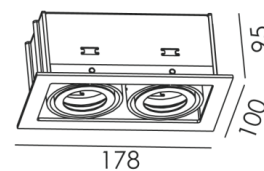

IP20

Fitting/lichtbron (excl.):
GU10 / 50W max. / 2-lichts

Materiaal:
Aluminium

Afmeting(en):
LxBxH: 18x10x9,5cm
Zaagmaat: 168x88mm

Uitvoering:
Mat staal

Artikelnummer:
IBS R1011H

EAN:
8719831731282