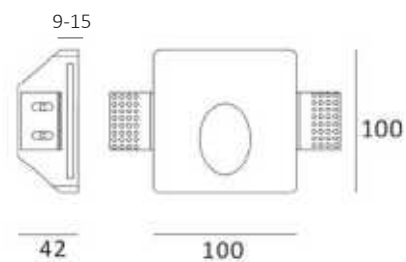

LED

IP20 CRI80 0.5kg

Fitting/lichtbron (incl.):
Geïntegreerd LED
LED 2W 2700K 115m

Uitvoering:
Wit

Materiaal:
Gips

Artikelnummer:
WL 9430 WI

Afmeting(en):
LxBxH: 10x10x4,9cm
Zaagmaat: 10,3x10,3cm

EAN:
8719831733309

Accessoires:
Incl. LED driver waiberlon