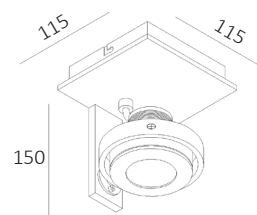

IP20

Fitting/lichtbron (excl.):
GU10 / 50W max. / 1-lichts

Uitvoering:
Aluminium

Materiaal:
Aluminium

Artikelnummer:
PL MEIST1-B ALU

Afmeting(en):
LxBxH: 11,5x11,5x15cm

EAN:
8719831731770