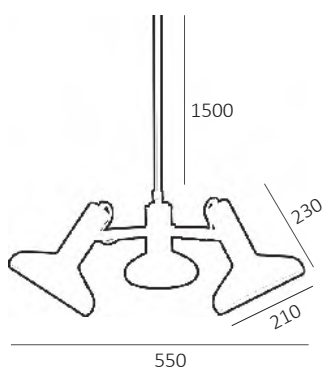

VECTRO

IP20 2.6kg

Fitting/lichtbron (excl.):
E27 / 60W max. / 3-lichts

Materiaal:
Staal

Afmeting(en):
LxB: 55x23cm
Netsnoer 1,5m lang

Uitvoering:
Zwart

Artikelnummer:
HL 1941 ZW

EAN:
8719831730841