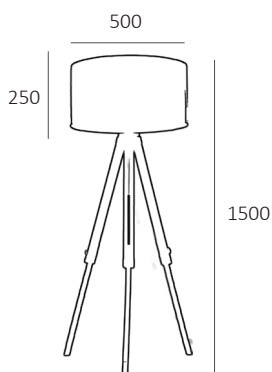

EAN:
8719831732814

Afmeting(en):
BxH: 35x175cm

Accessoires:
Incl. kap ecru/bruine bies \varnothing 35cm,
37cm hoog
Met dubbele aan/uit schakelaar

TRIAD

TRIAD

IP20  

Fitting/lichtbron (excl.):
E27 / 60W max. / 1-lichts

Fitting/lichtbron (excl.):
E27 / 60W max. / 1-lichts

Materiaal:
Staal/kunststof

Afmeting(en):
BxH: 150x50cm
Kap: Ø50cm, 25cm hoog

Accessoires:
Met vloerdimmer

Uitvoering:
Wit/chroom

Artikelnummer:
VL JEWEL WI

EAN:
8719831733033

JEWEL

IP20  

Fitting/lichtbron (excl.):
E27 / 60W max. / 1-lichts

Materiaal:
Staal/ kunststof

Afmeting(en):
BxH: 150x50cm
Kap: Ø50cm, 25cm hoog

Accessoires:
Met vloerdimmer

Uitvoering:
Zwart/koper