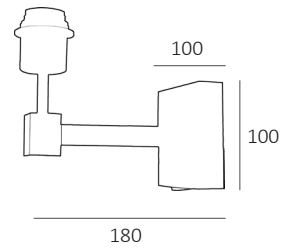

CUBANO

IP20

0.8kg

Fitting/lichtbron (excl.):
E27 / 60W max. / 1-lichts

Uitvoering:
Mat staal

Materiaal:
Staal

Artikelnummer:
WL CUBANO ST

Afmeting(en):
LxBxH: 18x10x10cm

EAN:
8719831733392

Accessoires:
Excl. kap
Met aan/uit schakelaar