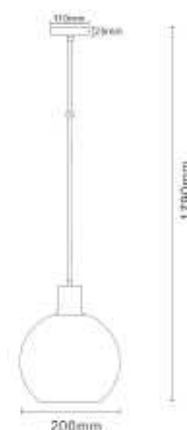

ROSARIO

IP20

1.8kg

Fitting/lichtbron (excl.):
E27 / 60W max. / 1-lichts

Uitvoering:
Chroom/smoke

Materiaal:
Aluminium/glas

Artikelnummer:
HL 202-20 CH

Afmeting(en):
Ø: 20cm
Textielsnoer 1,5m lang

EAN:
8719831735365

Accessoires:
Incl. pendel zwart
Pendel ook los verkrijgbaar in goud
en zwart

ROSARIO

IP20

1.8kg

Fitting/lichtbron (excl.):
E27 / 60W max. / 1-lichts

Uitvoering:
Goud/smoke

Materiaal:
Aluminium/glas

Artikelnummer:
HL 202-20 GO

Afmeting(en):
Ø 20cm
Textielsnoer 1,5m lang

EAN:
8719831735372

Accessoires:
Incl. pendel goud
Pendel ook los verkrijgbaar in goud
en zwart