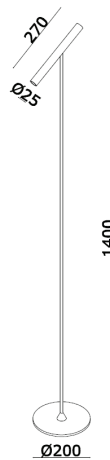

Om de lamp te dimmen houdt u uw hand voor de sensor aan de achterzijde van de reflector

IP20 CRI90  3.6kg 

Fitting/lichtbron (incl.):
Geïntegreerd LED
LED 6W 2700K 630lm

Materiaal:
Aluminium

Afmeting(en):
LxBxH: 27x20x140cm