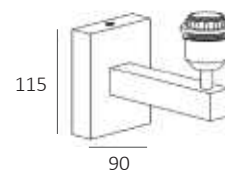

IP20

Fitting/lichtbron (excl.):
E27 / 40W max. / 1-lichts

Uitvoering:
Mat staal

Materiaal:
Staal

Artikelnummer:
WL A247W SC

Afmeting(en):
Excl. kap
Wandplaat HxB: 9x11,5cm

EAN:
8719831734757