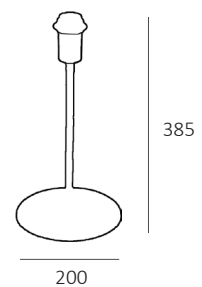

IP20

1.2kg

Fitting/lichtbron (excl.):
E27 / 60W max. / 1-lichts

Uitvoering:
Mat staal

Materiaal:
Staal

Artikelnummer:
TL 2011 ST

Afmeting(en):
ØxH: 20x38,5cm

EAN:
8719831732579

Accessoires:
Excl. kap
Met fittingschakelaar