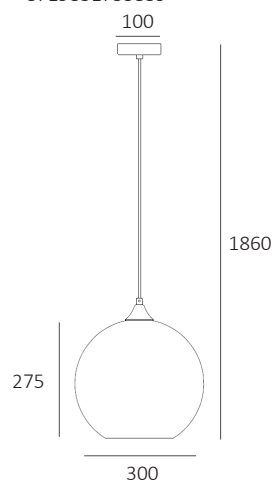

IP20

0.8kg

Fitting/lichtbron (excl.):
E27 / 40W max. / 1-lichts

Materiaal:
Aluminium/glas

Afmeting(en):
HxØ: 23x28cm
Textielsnoer 1,5m lang

Uitvoering:
Smoke/glas

Artikelnummer:
HL PRESTON-28

EAN:
8719831735778

MARINO

IP20

0,5kg

Fitting/lichtbron (excl.):
E27 / 40W max. / 1-lichts

Uitvoering:
Smoke/glas

Materiaal:
Aluminium/glas

Artikelnummer:
HL MARINO-20

Afmeting(en):
Hx ϕ : 18x20cm
Textielsnoer 1,5m lang

EAN:
8719831735815

MARINO

IP20

Fitting/lichtbron (excl.):
E27 / 40W max. / 1-lichts

Materiaal:
Aluminium/glas

Afmeting(en):
HxØ: 27,5x30cm
Textielsnoer 1,5m lang

Uitvoering:
Smoke/glas

Artikelnummer:
HL MARINO-30

EAN:
8719831735839

MARINO

IP20

Fitting/lichtbron (excl.):
E27 / 40W max. / 1-lichts

Materiaal:
Aluminium/glas

Afmeting(en):
HxØ: 37x40cm
Textielsnoer 1,5m lang

Uitvoering:
Smoke/glas

Artikelnummer:
HL MARINO-40