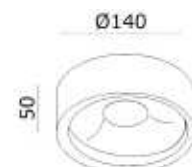

EAN:

8719831731893