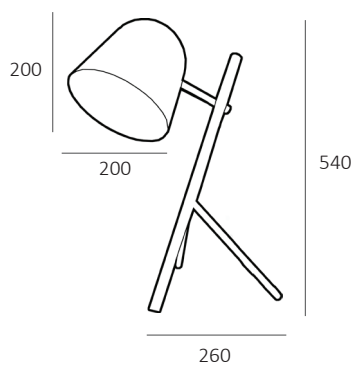

Afmeting(en):
BxH: 26x54cm
Kap: Ø20cm, 20cm hoog

Accessoires:
Met snoerschakelaar

Uitvoering:
Wit/hout

Artikelnummer:
TL 1946 WI

EAN:
8719831732555

SENSA

IP20  

Fitting/lichtbron (excl.):
E27 / 60W max. / 1-lichts