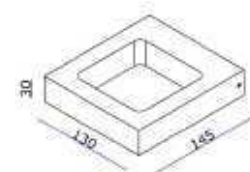

CARRE

IP54 CRI90  0.9kg

Fitting/lichtbron (incl.):
Geïntegreerd LED
LED 4W 2700K 460lm

Uitvoering:
Zwart

Materiaal:
Aluminium

Artikelnummer:
WL CARRE ZW

Afmeting(en):
LxBxH: 14,5x13x3cm

EAN:
8719831733385