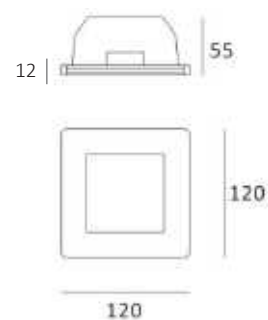

EAN:

8719831730483