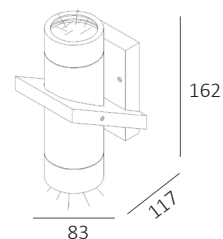

IP54

Fitting/lichtbron (excl.):
GU10 / 35W max. / 2-lichts

Uitvoering:
Aluminium

Materiaal:
Aluminium

Artikelnummer:
WL DOUBLE ALU

Afmeting(en):
LxBxH: 11,7x8,3x16,2cm

EAN:
8719831733460