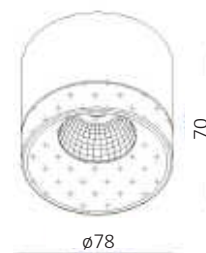

Fitting/lichtbron (incl.):
Geïntegreerd LED
LED AC 8W 2700K 720lm

Uitvoering:
Wit

Materiaal:
Aluminium/kunststof

Artikelnummers:
PL MATEO WI

Afmeting(en):
øxH: 7,8x7cm

EAN:
8719831734054

KIEL

IP54 CRI90 