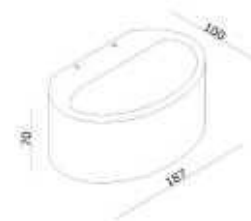

SHARP

IP54 CRI90

Fitting/lichtbron (incl.):

Geïntegreerd LED
LED 7,2W 2700K 828lm

Uitvoering:

Antraciet/binnenzijde antraciet

Materiaal:

Aluminium

Artikelnummer:

WL SHARP AN

Afmeting(en):

LxBxH: 19x10x7cm

EAN:

8719831733835

Accessoires:

Incl. driver GLP08WTR200-P

SHARP

IP54 CRI90

Fitting/lichtbron (incl.):

Geïntegreerd LED
LED 7,2W 2700K 828lm

Uitvoering:

Wit/ binnenzijde wit

Materiaal:

Aluminium

Artikelnummer:

WL SHARP WI

Afmeting(en):

LxBxH: 19x10x7cm

EAN:

8719831733842

Accessoires:

Incl. driver GLP08WTR200-P