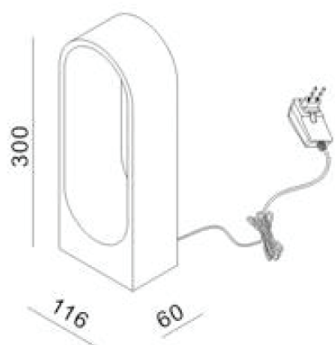

PORTA

3-standen
Touch dimmer

IP20 CRI90

Fitting/lichtbron (incl.):

Geïntegreerd LED
LED 6W 2700K 600lm

Uitvoering:

Wit

Artikelnummer:

TL PORTA WI

Materiaal:

Aluminium

Afmeting(en):

LxBxH: 11,5x6x30cm

EAN:

8719831732753

Accessoires:

Incl. driver LCZ09AC-OW