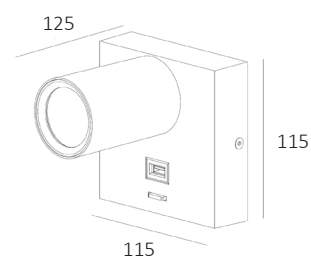

LED

IP20 CRI80

0.4kg

Fitting/lichtbron (incl.):
GU10 LED 6W 2700K 420lm

Uitvoering:
Wit

Materiaal:
Aluminium

Artikelnummer:
WL MASTER USB WI

Afmeting(en):
LxBxH: 11,5x12,5x11,5cm
Achterplaat LxB: 11,5x11,5cm

EAN:
8719831735129

Accessoires:
Met aan/uit schakelaar en
USB aansluiting