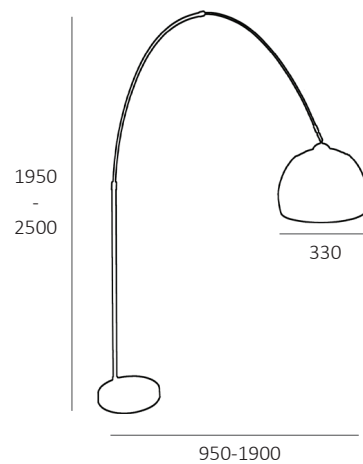

Uitvoering:
Mat staal

Materiaal:
Staal

Artikelnummer:
VL 3006 ST
EAN: 8719831732883

Afmeting(en):
H: 195-250cm
B: 95-190cm

VL 3006 ST zk (zonder kap)
EAN: 8719831732890

Accessoires:
Incl. kap Ø33cm
Met vloerdimmer