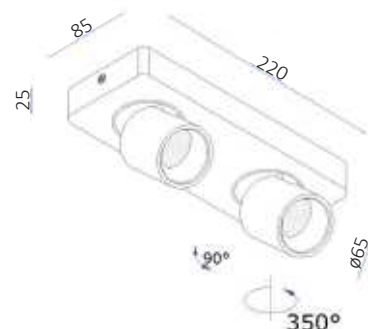

Afmeting(en):

LxBxH: 22x8,5x9,5cm

Accessoires:Incl. inserts in brons
Inserts ook los verkrijgbaar in
goud, koper, grijs, wit en zwart
(pagina 212)Incl. reflectors in 60°
Reflectors ook los verkrijgbaar in
15°, 25° en 38° graden