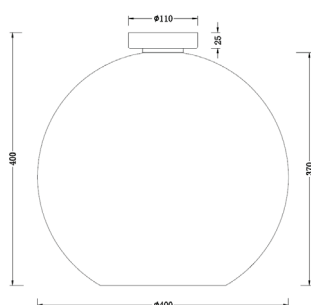

MARINO

IP20

Fitting/lichtbron (excl.):
E27 / 40W max. / 1-lichts

Materiaal:
Aluminium/glas

Afmeting(en):
HxØ: 40x40cm
Plafondkap zwart 2,5x11cm

Uitvoering:
Smoke/glas

Artikelnummer:
PL MARINO-40

EAN:
8719831735860