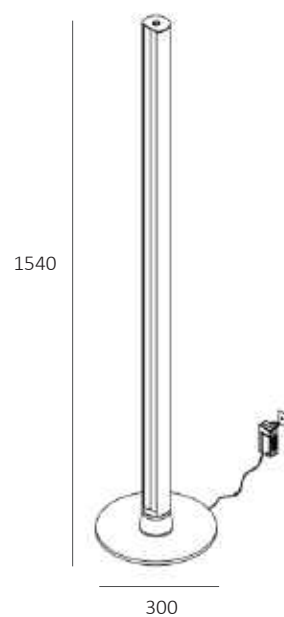

LED

IP20 CRI90

Fitting/lichtbron (incl.):
Geïntegreerd LED
LED 20W 2700K 2400lm

Uitvoering:
Wit

Materiaal:
Aluminium

Artikelnummer:
VL FRANKFURT WI

Afmeting(en):
BxH: 30x154cm

EAN:
8719831733026

Accessoires:
Incl. driver GLP48W24V

3-standen
Touch schakelaar