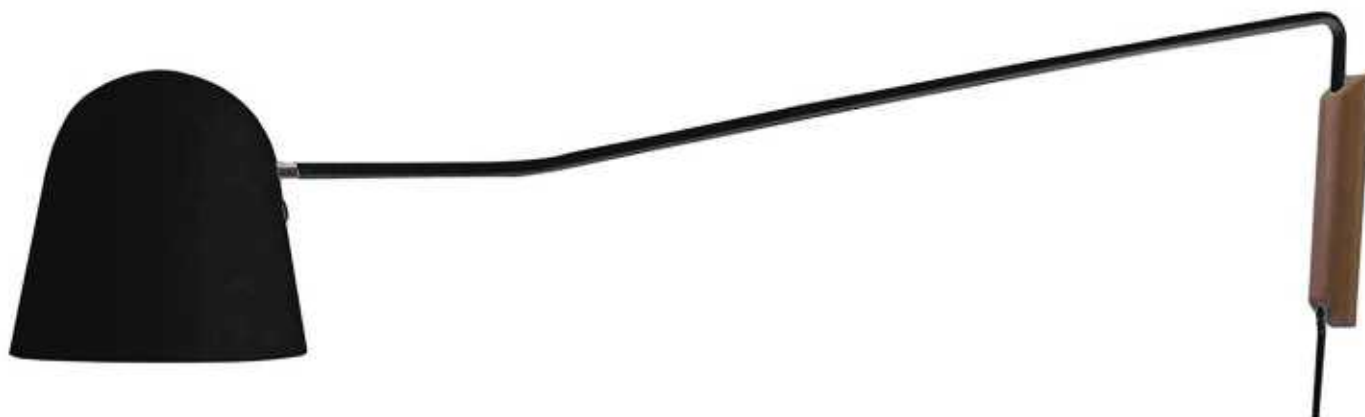

SENSA

SERIE

IP20 2.6kg

Fitting/lichtbron (excl.):
E27 / 60W max. / 1-lichts

Materiaal:
Staal/hout

Afmeting(en):
LxH: 118x20cm

Accessoires:
Met snoerschakelaar

Uitvoering:
Wit

Artikelnummer:
WL 1942 WI

EAN:
8719831733255

SERIE

IP20 2.6kg

Fitting/lichtbron (excl.):
E27 / 60W max. / 1-lichts

Materiaal:
Staal/hout

Afmeting(en):
LxH: 118x20cm

Accessoires:
Met snoerschakelaar

Uitvoering:
Zwart

Artikelnummer:
WL 1942 ZW

EAN:
8719831733262