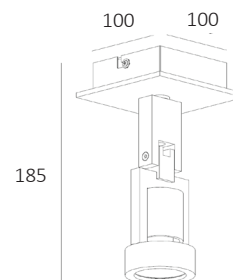

TECH

IP20  

Fitting/lichtbron (excl.):
GU10 / 50W max. / 1-lichts

Uitvoering:
Aluminium

Materiaal:
Aluminium

Artikelnummer:
PL TECH1 ALU

Afmeting(en):
LxBxH: 10x10x18,5cm

EAN:
8719831732012