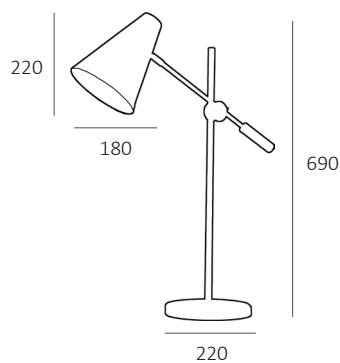

OBSCUR

IP20

Fitting/lichtbron (excl.):
E14 / 40W max. / 1-lichts

Materiaal:
Staal

Afmeting(en):
BxH: 22x69cm
Kap: Ø18cm, 22cm hoog

Accessoires:
Met snoerschakelaar

Uitvoering:
Wit/chroom

Artikelnummer:
TL OBSCUR WI

EAN:
8719831732739