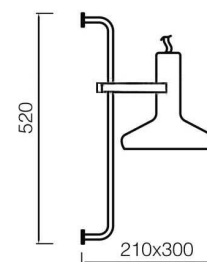

1.2kg

Fitting/lichtbron (excl.):
E27 / 60W max. / 1-lichts

Materiaal:
Staal

Afmeting(en):
BxH: 51x52cm

Accessoires:
Met snoerschakelaar

Uitvoering:
Wit

Artikelnummer:
WL 1940 WI

EAN:
8719831733231