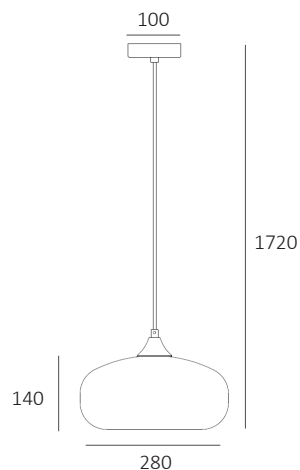

Fitting/lichtbron (excl.):
E27 / 40W max. / 1-lichts

Materiaal:
Aluminium/glas

Afmeting(en):
HxØ: 30x18cm
Textielsnoer 1,5m lang

Uitvoering:
Smoke/glas

Artikelnummer:
HL BOTANY

EAN:
8719831735730

PARADISE

IP20

Fitting/lichtbron (excl.):
E27 / 40W max. / 1-lichts

Materiaal:
Aluminium/glas

Afmeting(en):
HxØ: 14x28cm
Textielsnoer 1,5m lang

Uitvoering:
Smoke/glas

Artikelnummer:
HL PARADISE

EAN:
8719831735754

PRESTON

IP20

0.7kg

Fitting/lichtbron (excl.):
E27 / 40W max. / 1-lichts

Materiaal:
Aluminium/glas

Afmeting(en):
HxØ: 20x24cm
Textielsnoer 1,5m lang

Uitvoering:
Smoke/glas

Artikelnummer:
HL PRESTON-24

EAN:
8719831735792

PRESTON

IP20

0.8kg

Fitting/lichtbron (excl.):
E27 / 40W max. / 1-lichts

Materiaal:
Aluminium/glas

Afmeting(en):
HxØ: 23x28cm
Textielsnoer 1,5m lang

Uitvoering:
Smoke/glas

Artikelnummer:
HL PRESTON-28

EAN:
8719831735778