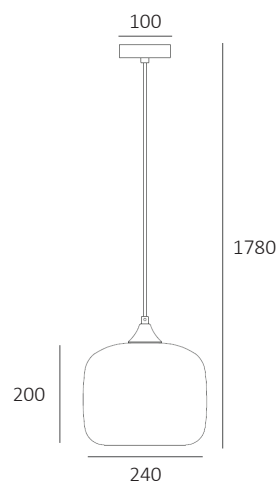

Fitting/lichtbron (excl.):
E27 / 40W max. / 1-lichts

Materiaal:
Aluminium/glas

Afmeting(en):
HxØ: 30x18cm
Textielsnoer 1,5m lang

Uitvoering:
Smoke/glas

Artikelnummer:
HL BOTANY

EAN:
8719831735730

PARADISE

IP20

Fitting/lichtbron (excl.):
E27 / 40W max. / 1-lichts

Materiaal:
Aluminium/glas

Afmeting(en):
HxØ: 14x28cm
Textielsnoer 1,5m lang

Uitvoering:
Smoke/glas

Artikelnummer:
HL PARADISE

EAN:
8719831735754

PRESTON

IP20

0.7kg

Fitting/lichtbron (excl.):
E27 / 40W max. / 1-lichts

Materiaal:
Aluminium/glas

Afmeting(en):
HxØ: 20x24cm
Textielsnoer 1,5m lang

Uitvoering:
Smoke/glas

Artikelnummer:
HL PRESTON-24

EAN:
8719831735792

PRESTON

IP20

0.8kg

Fitting/lichtbron (excl.):
E27 / 40W max. / 1-lichts

Materiaal:
Aluminium/glas

Afmeting(en):
HxØ: 23x28cm
Textielsnoer 1,5m lang

Uitvoering:
Smoke/glas

Artikelnummer:
HL PRESTON-28

EAN:
8719831735778