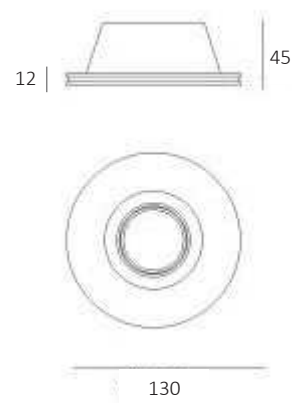

EAN:

8719831730490