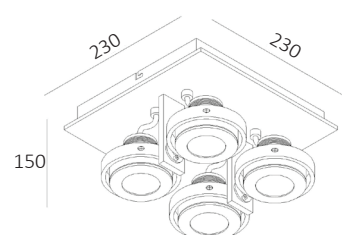

MEIST

IP20

0.7kg

Fitting/lichtbron (excl.):
GU10 / 50W max. / 1-lichts

Uitvoering:
Wit

Materiaal:
Aluminium

Artikelnummer:
PL MEIST1-B WI

Afmeting(en):
LxBxH: 11,5x11,5x15cm