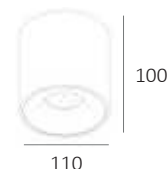

Accessoires:

Incl. driver GLP08WTR200-P