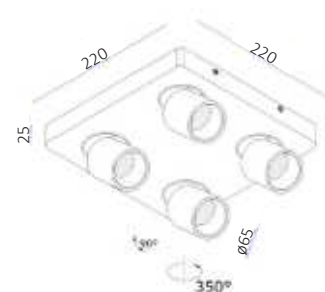

Accessoires:

Incl. inserts in wit
Inserts ook los verkrijgbaar in
goud, koper, grijs en zwart
(pagina 212)

Incl. reflectors in 60°
Reflectors ook los verkrijgbaar in
15°, 25° en 38° graden