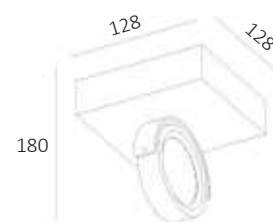

IP20

Fitting/lichtbron (excl.):
QR111 / 50W max. / 1-lichts

Uitvoering:
Aluminium

Materiaal:
Aluminium

Artikelnummer:
QR 0001 SQ ALU

Afmeting(en):
LxBxH: 12,8x12,8x18cm

EAN:
8719831732234

Accessoires:
Excl. transformator en lichtbron
(pagina 313 en 316)