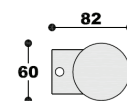

Accessoires:

Incl. LED driver