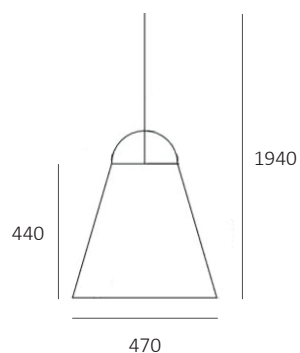

BURANO

IP20

1,8kg

Fitting/lichtbron (excl.):
E27 / 60W max. / 1-lichts

Materiaal:
Staal

Afmeting(en):
ØxH: 47x44cm
Plafondkap: Ø12cm
Textielsnoer 1,5m lang

Uitvoering:
Zwart

Artikelnummer:
HL 4005-47 ZW

EAN:
8719831735495