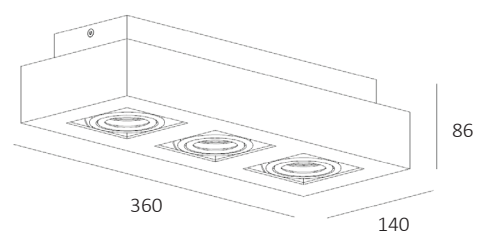

IP20 1.3kg

Fitting/lichtbron (excl.):
GU10 / 35W max. / 3-lichts

Uitvoering:
Wit/zwart

Materiaal:
Aluminium

Artikelnummer:
PL BOSCO3 WI-ZW

Afmeting(en):
LxBxH: 36x14x8,5cm

EAN:
8719831736430

Accessoires:
Incl. inserts zwart
Inserts ook los verkrijgbaar in
aluminium, brons en goud