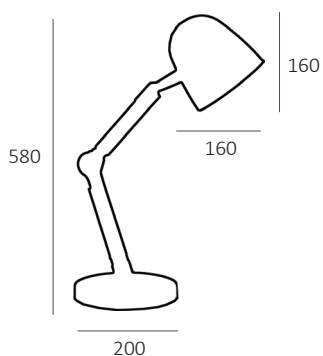

Fitting/lichtbron (excl.):
E14 / 40W max. / 1-lichts

Materiaal:
Staal/hout

Afmeting(en):
BxH: 20x58cm
Kap: Ø16cm, 16cm hoog

Accessoires:
Met snoerschakelaar

Uitvoering:
Wit/hout

Artikelnummer:
TL COOPER WI

EAN:
8719831732630

COOPER

IP20  2.9kg 

Fitting/lichtbron (excl.):
E14 / 40W max. / 1-lichts

Materiaal:
Staal/hout

Afmeting(en):
BxH: 20x58cm
Kap: Ø16cm, 16cm hoog

Accessoires:
Met snoerschakelaar

Uitvoering:
Zwart/hout