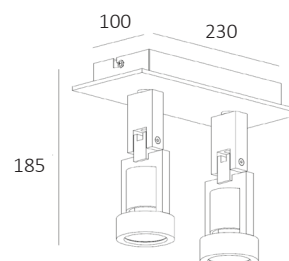

TECH

IP20  

Fitting/lichtbron (excl.):
GU10 / 50W max. / 2-lichts

Uitvoering:
Aluminium

Materiaal:
Aluminium

Artikelnummer:
PL TECH2 ALU

Afmeting(en):
LxBxH: 23x10x18,5cm

EAN:
8719831732036