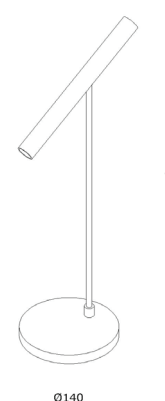

Uitvoering:
Zwart

Materiaal:
Aluminium

Artikelnummer:
TL HARPER ZW

Afmeting(en):
LxBxH: 14x14x52,5cm

EAN:
8719831735891

Accessoires:
Incl. LED driver CV24V800P

COOPER

IP20  2.9kg 