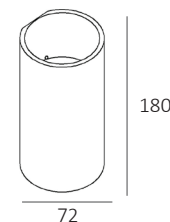

WL BRODY2 ALU

EAN:

8719831730056

Materiaal:

Aluminium

Afmeting(en):

LxBxH: 18x7,2x7,2cm

Up & down