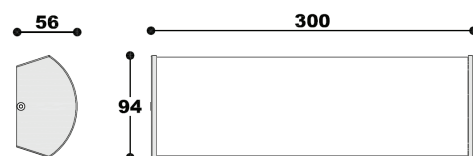

Accessoires:

Incl. driver LD350-A3-A8-T