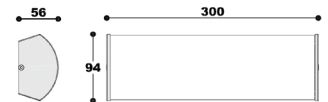

Accessoires:

Incl. driver LD350-A3-A8-T