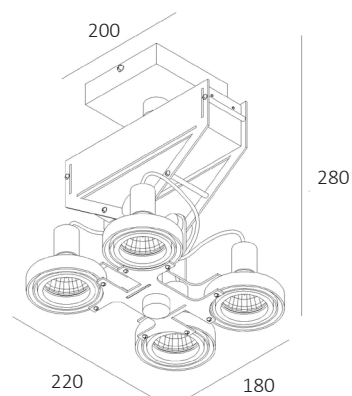

EAN:

8719831731756

Afmeting(en):

LxBxH: 22x18x28cm

CIRCO

IP20  0.5kg 

Fitting/lichtbron (excl.):
GU10 / 50W max. / 1-lichts

Materiaal:
Aluminium