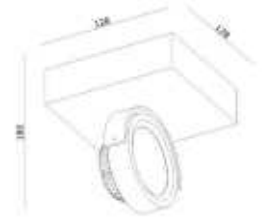

IP20 CRI90

Fitting/lichtbron (incl.):
Geïntegreerd LED
LED 13W 2700K 1430lm

Uitvoering:
Aluminium

Materiaal:
Aluminium

Artikelnummer:
QR 0001 SQ ALU LED

Afmeting(en):
LxBxH: 12,8x12,8x18cm

EAN:
8719831732241

Accessoires:
Incl. driver LMTC15W350-Z