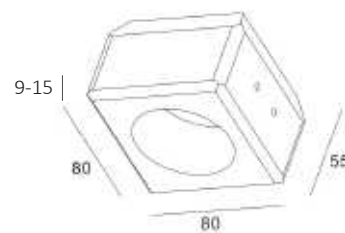

IP20

0.4kg

Fitting/lichtbron (excl.):
GU10 / 35W max. / 1-lichts

Uitvoering:
Wit

Materiaal:
Gips

Artikelnummer:
DL 9285 WI

Afmeting(en):
LxBxH: 8x8x5,5cm
Zaagmaat: 8,3cm

EAN:
8719831730544