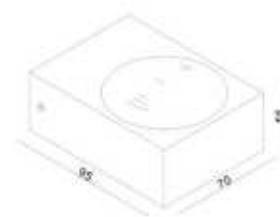

EAN:

8719831733750