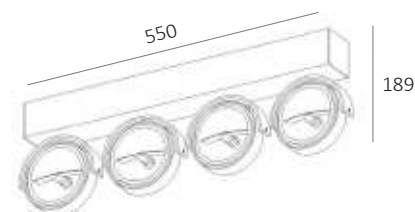

IP20

3.0kg

Fitting/lichtbron (excl.):
QR111 / 50W max. / 4-lichts

Materiaal:
Aluminium

Afmeting(en):
LxBxH: 55x6x18,9cm

Accessoires:
Excl. transformator, lichtbronnen
en afdekplaat (pagina 313 en 316)

Uitvoering:
Aluminium

Artikelnummer:
QR 0004 ALU

EAN:
8719831732432