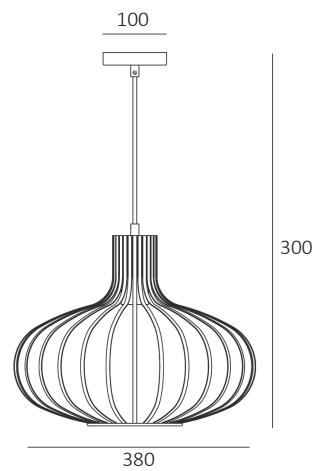

IP20

1.5kg

Fitting/lichtbron (excl.):
E27 / 60W max. / 1-lichts

Uitvoering:
Zwart

Materiaal:
Staal

Artikelnummer:
HL 1209-04 ZW

Afmeting(en):
ØxH: 38x30cm
Textielsnoer 1,5m lang

EAN:
8719831731138