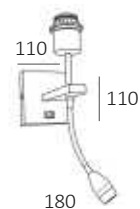

Afmeting(en):
LxBxH: 18x11x11cm

Accessoires:
Excl. K 20/15 WI (pag. 319)
kap Ø20cm, 15cm hoog
Met dubbele schakelaar

QUAD

IP20  

Fitting/lichtbron (excl.):
E27 / 40W max. / 1-lichts

Uitvoering:
Wit

Leeslamp: geïntegreerd LED
LED 3W 2700K 210lm