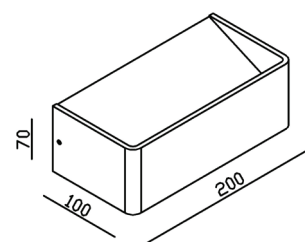

MAINZ

IP20 CRI90 0.7kg

Fitting/lichtbron (incl.):
Geïntegreerd LED
LED 2x 3W 2700K 2x 270lm

Materiaal:
Aluminium

Afmeting(en):
LxBxH: 20x10x7cm

Accessoires:
Incl. driver GLP08WTR350-P

Uitvoering:
Aluminium geborsteld

Artikelnummer:
WL MAINZ ALU

EAN:
8719831733781

MAINZ

IP20 CRI90 0.7kg

Fitting/lichtbron (incl.):
Geïntegreerd LED
LED 2x 3W 2700K 2x 315lm

Materiaal:
Aluminium

Afmeting(en):
LxBxH: 20x10x7cm

Accessoires:
Incl. driver GLP08WTR350-P

Uitvoering:
Brons geborsteld

Artikelnummer:
WL MAINZ BG

EAN:
8719831736058