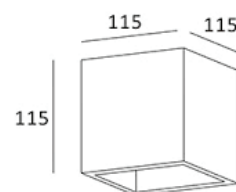

Fitting/lichtbron (excl.):
G9 / 40W max. / 1-lichts

Uitvoering:
Wit

Materiaal:
Gips

Artikelnummer:
WL 8172 WI

Afmeting(en):
LxBxH: 11,5x11,5x11,5cm

EAN:
8719831733286

PLASTER

IP20  