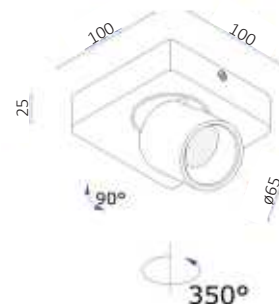

Accessoires:

Incl. insert in brons
Inserts ook los verkrijgbaar in
goud, koper, grijs, wit en zwart
(pagina 212)

Incl. reflectors in 60°
Reflectors ook los verkrijgbaar in
15°, 25° en 38° graden