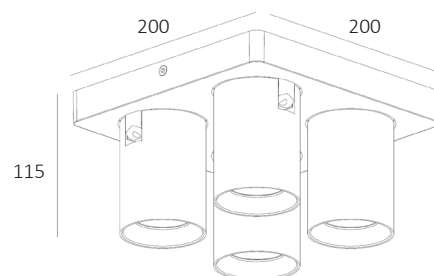

1.8kg

Fitting/lichtbron (excl.):
GU10 / 50W max. / 4-lichts

Uitvoering:
Wit

Materiaal:
Aluminium

Artikelnummer:
PL MEGANO4 WI

Afmeting(en):
LxBxH: 20x20x11,5cm

EAN:
8719831735624

Accessoires:
Incl. inserts wit
Inserts ook los verkrijgbaar in goud
en zwart