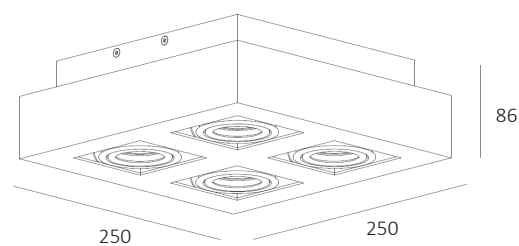

IP20 1.6kg

Fitting/lichtbron (excl.):
GU10 / 35W max. / 4-lichts

Uitvoering:
Wit/zwart

Materiaal:
Aluminium

Artikelnummer:
PL BOSCO4 WI-ZW

Afmeting(en):
LxBxH: 35x35x8,5cm

EAN:
8719831736454

Accessoires:
Incl. inserts zwart
Inserts ook los verkrijgbaar in
aluminium, brons en goud