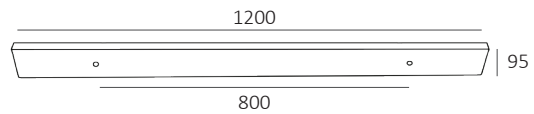

BALK

IP20  

Omschrijving:
Plafondplaat voor 2 hanglampen

Uitvoering:
Staal

Materiaal:
Metaal

Artikelnummer:
BALK 2L ST

Afmeting(en):
LxBxH: 120x9,5x3cm

BALK