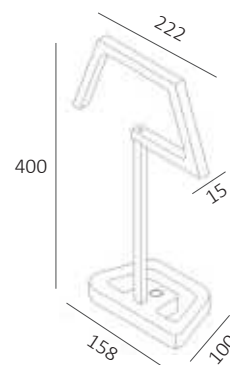

IP40 CRI90

Fitting/lichtbron (incl.):
Geïntegreerd LED
LED 18x 0,3W 2700K 691lm

Uitvoering:
Wit

Materiaal:
Aluminium

Artikelnummer:
TL LINEA WI

Afmeting(en):
LxBxH: 15,8x10x40cm

EAN:
8719831732722

Accessoires:
Incl. driver LCZ12BN-OW

3-standen
Touch schakelaar