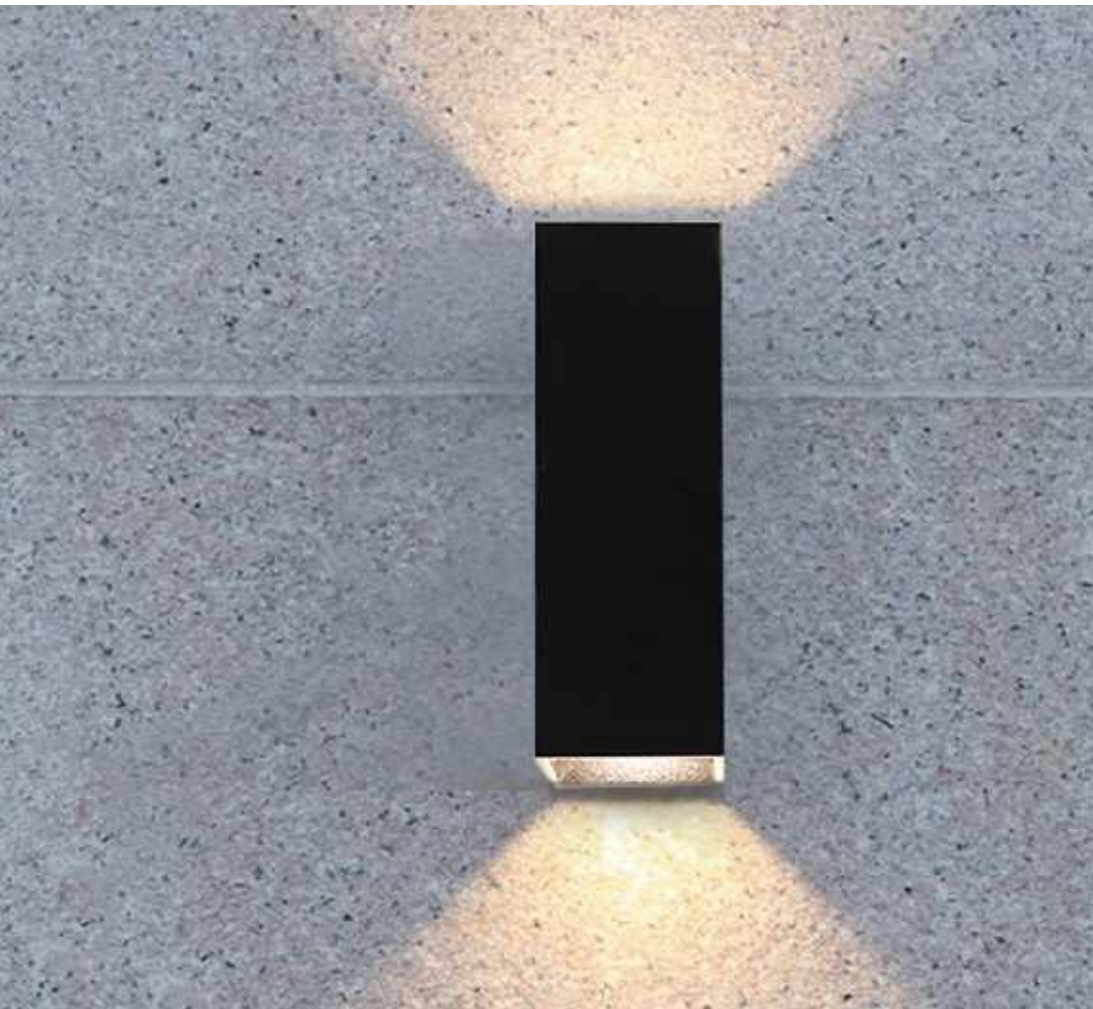

IP65 CRI90

Fitting/lichtbron (incl.):

Geïntegreerd LED
LED 2x 1,5W 2700K 2x175lm

Uitvoering:

Aluminium

Materiaal:

Aluminium

Artikelnummer:

WL VEGAS150 ALU

Afmeting(en):

LxBxH: 5x5x15cm

EAN:

8719831734511

Accessoires:

Incl. LED driver GLP03WG500-P