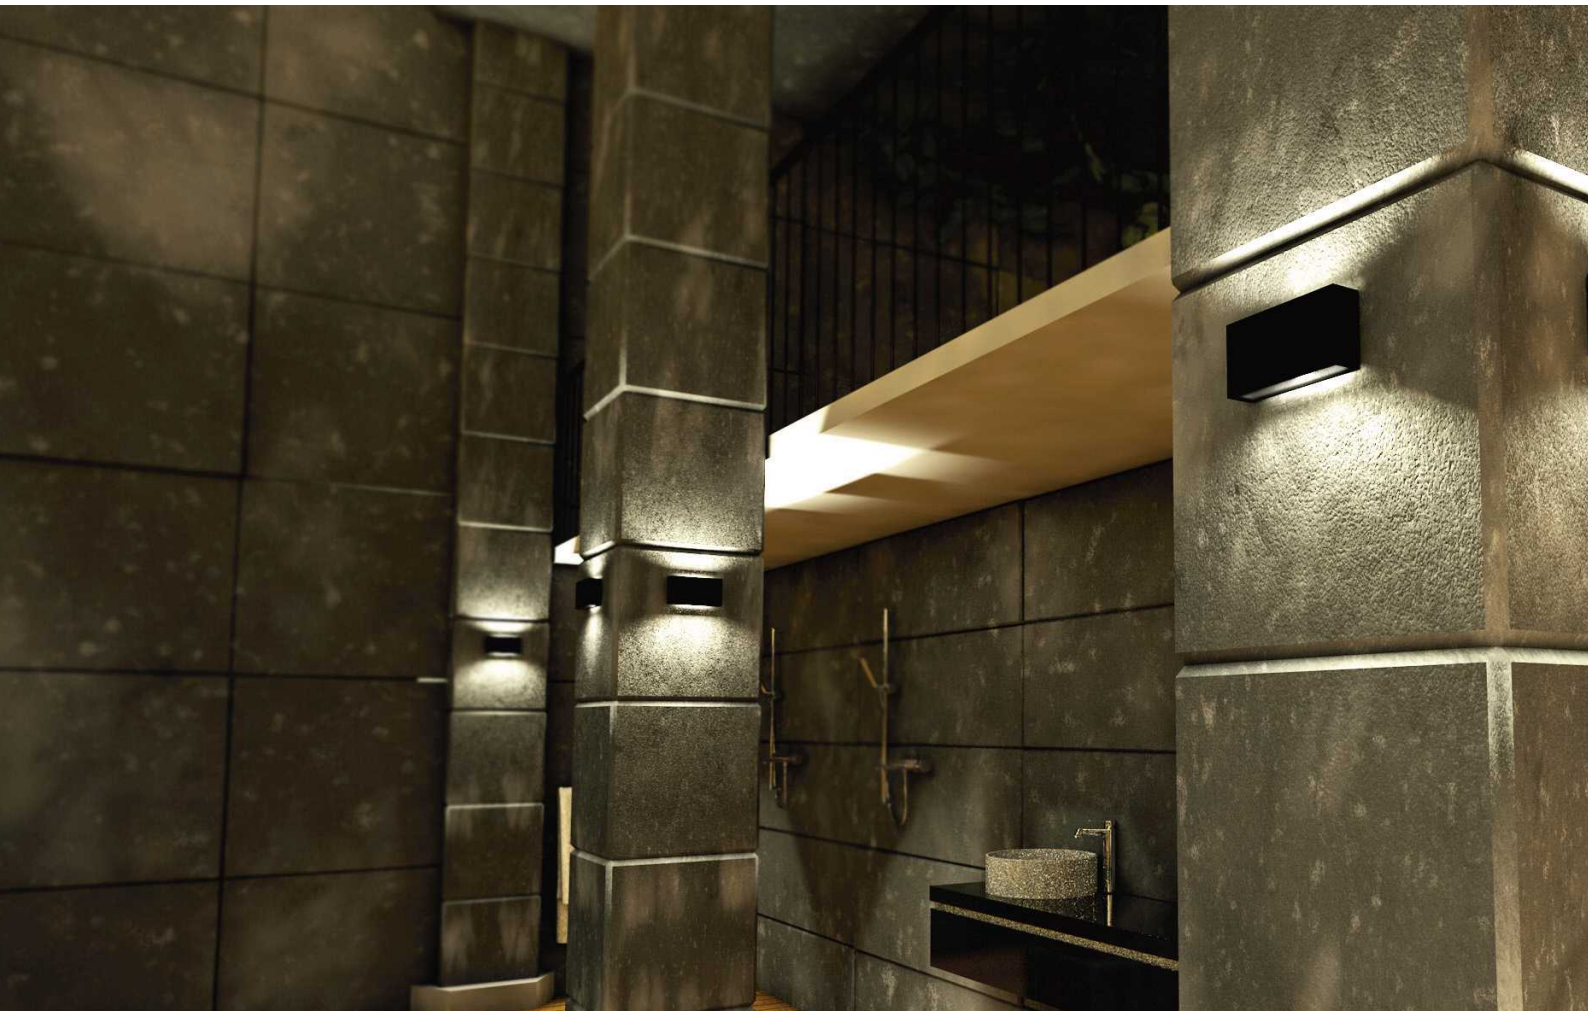

BOX

IP54 CRI90 1.1kg

Fitting/lichtbron (incl.):

Geïntegreerd LED
LED 2x 6,5W 2700K 2x 650lm

Uitvoering:

Aluminium

Materiaal:

Aluminium

Artikelnummer:

WL BOX ALU

Afmeting(en):

LxBxH: 17x9x4cm

EAN:

8719831734368

Accessoires:

Incl. driver GLP08WTR450-P