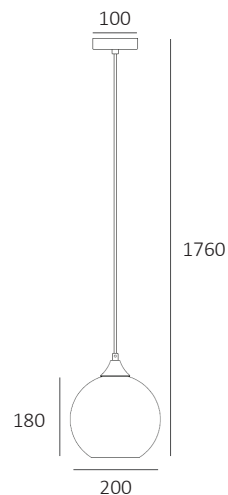

0.7kg

Fitting/lichtbron (excl.):
E27 / 40W max. / 1-lichts

Materiaal:
Aluminium/glas

Afmeting(en):
HxØ: 20x24cm
Textielsnoer 1,5m lang

Uitvoering:
Smoke/glas

Artikelnummer:
HL PRESTON-24

EAN:
8719831735792

PRESTON

IP20

0.8kg

Fitting/lichtbron (excl.):
E27 / 40W max. / 1-lichts

Materiaal:
Aluminium/glas

Afmeting(en):
HxØ: 23x28cm
Textielsnoer 1,5m lang

Uitvoering:
Smoke/glas

Artikelnummer:
HL PRESTON-28

EAN:
8719831735778

MARINO

IP20

0,5kg

Fitting/lichtbron (excl.):
E27 / 40W max. / 1-lichts

Uitvoering:
Smoke/glas

Materiaal:
Aluminium/glas

Artikelnummer:
HL MARINO-20

Afmeting(en):
Hx ϕ : 18x20cm
Textielsnoer 1,5m lang

EAN:
8719831735815

MARINO

IP20

Fitting/lichtbron (excl.):
E27 / 40W max. / 1-lichts

Materiaal:
Aluminium/glas

Afmeting(en):
HxØ: 27,5x30cm
Textielsnoer 1,5m lang

Uitvoering:
Smoke/glas

Artikelnummer:
HL MARINO-30