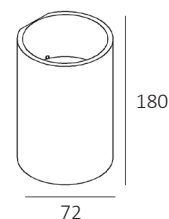

Uitvoering:
Aluminium

Materiaal:
Aluminium

Artikelnummers:
WL BRODY1 ALU

Afmeting(en):
LxBxH: 11x7,2x7,2cm

EAN:
8719831730025

Als up of down te gebruiken

IP54 CRI90

Fitting/lichtbron (incl.):
Geïntegreerd LED
LED AC 4W 2700K 360lm