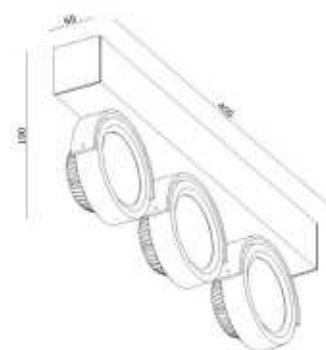

EAN:

8719831732395