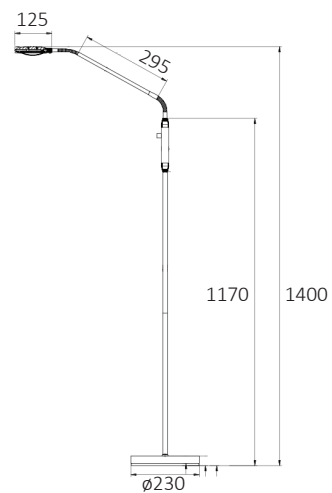

IP20 CRI80 3.2kg

Fitting/lichtbron (incl.):
Geïntegreerd LED
LED 7W 2700K 560lm

Uitvoering:
Mat staal

Materiaal:
Staal

Artikelnummer:
VL UFO ST

Afmeting(en):
H: 140cm

EAN:
8719831733095

Accessoires:
Met dimmer op stang