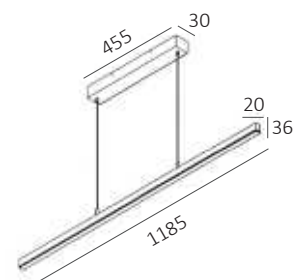

Materiaal:

Aluminium

EAN:

8719831731114

Afmeting(en):LxBxH: 118,5x2x3,6cm
Netsnoer 2m lang

KONDORA

IP20 CRI90

**Fitting/lichtbron (incl.):**Geïntegreerd LED
LED AC 34W 2700K 3060lm**Uitvoering:**