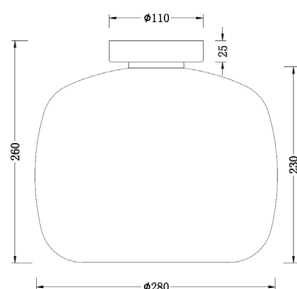

PRESTON

IP20

Fitting/lichtbron (excl.):
E27 / 40W max. / 1-lichts

Materiaal:
Aluminium/glas

Afmeting(en):
HxØ: 26x28cm
Plafondkap zwart 2,5x11cm

Uitvoering:
Smoke/glas

Artikelnummer:
PL PRESTON

EAN:
8719831735785