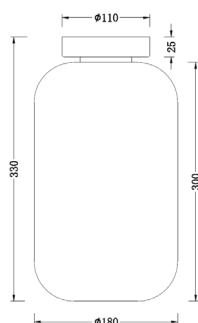

BOTANY

IP20

Fitting/lichtbron (excl.):
E27 / 40W max. / 1-lichts

Materiaal:
Aluminium/glas

Afmeting(en):
HxØ: 33x18cm
Plafondkap zwart 2,5x11cm

Uitvoering:
Smoke/glas

Artikelnummer:
PL BOTANY

EAN:
8719831735747