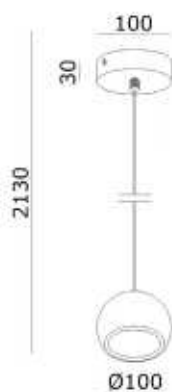

Materiaal:
Staal

Afmeting(en):
LxB: 55x23cm
Netsnoer 1,5m lang

Uitvoering:
Zwart

Artikelnummer:
HL 1941 ZW

EAN:
8719831730841

DENVER

IP20 CRI90  1.5kg 

Fitting/lichtbron (incl.):