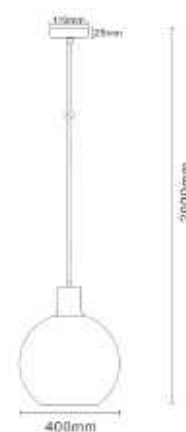

ROSARIO

IP20

Fitting/lichtbron (excl.):
E27 / 60W max. / 1-lichts

Uitvoering:
Chroom/smoke

Materiaal:
Aluminium/glas

Artikelnummer:
HL 202-40 CH

Afmeting(en):
Ø: 40cm
Textielsnoer 1,5m lang

EAN:
8719831735099

Accessoires:
Incl. pendel zwart
Pendel ook los verkrijgbaar in goud
en zwart

ROSARIO

IP20

Fitting/lichtbron (excl.):
E27 / 60W max. / 1-lichts

Uitvoering:
Goud/smoke

Materiaal:
Aluminium/glas

Artikelnummer:
HL 202-40 GO

Afmeting(en):
Ø 40cm
Textielsnoer 1,5m lang

EAN:
8719831735082

Accessoires:
Incl. pendel goud
Pendel ook los verkrijgbaar in goud
en zwart