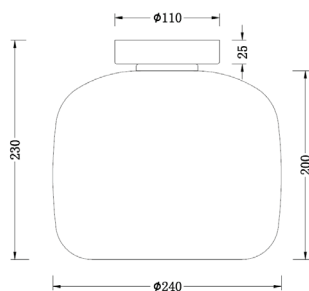

PRESTON

IP20

Fitting/lichtbron (excl.):
E27 / 40W max. / 1-lichts

Materiaal:
Aluminium/glas

Afmeting(en):
HxØ: 23x24cm
Plafondkap zwart 2,5x11cm

Uitvoering:
Smoke/glas

Artikelnummer:
PL PRESTON

EAN:
8719831735808