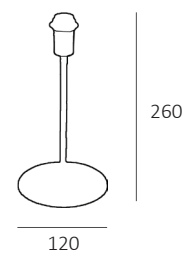

1.2kg

Fitting/lichtbron (excl.):
E14 / 60W max. / 1-lichts

Materiaal:
Staal

Afmeting(en):
ØxH: 12x26cm

Accessoires:
Excl. kap
Met schakelaar op de voet

Uitvoering:
Mat staal

Artikelnummer:
TL ROSA ST

EAN:
8719831734429