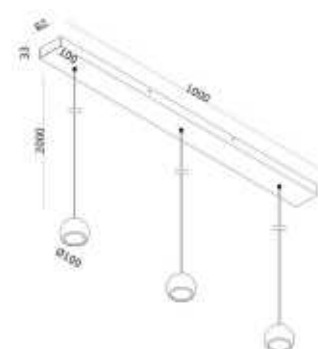

EAN:

8719831731084