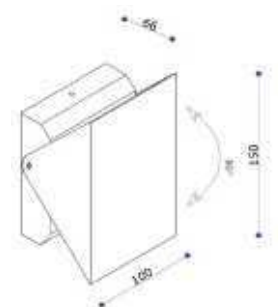

Fitting/lichtbron (incl.):
Geïntegreerd LED
LED 9W 2700K 1035lm

Uitvoering:
Wit

Materiaal:
Aluminium

Artikelnummer:
WL TOLEDO WI

Afmeting(en):
LxBxH: 10x6,6x15cm

EAN:
8719831733880

Accessoires:
Incl. driver GLP08WTRG250-P