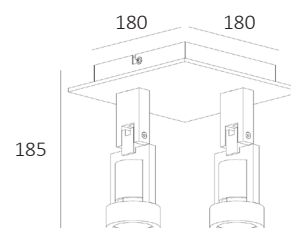

TECH

IP20  

Fitting/lichtbron (excl.):
GU10 / 50W max. / 2-lichts

Uitvoering:
Aluminium

Materiaal:
Aluminium

Artikelnummer:
PL TECHII ALU

Afmeting(en):
LxBxH: 18x18x18,5cm

EAN:
8719831732128