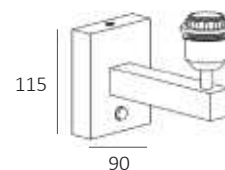

IP20

Fitting/lichtbron (excl.):
E27 / 40W max. / 1-lichts

Materiaal:
Staal

Afmeting(en):
Wandplaat HxB: 9x11,5cm

Accessoires:
Excl. kap
Met aan/uit schakelaar

Uitvoering:
Mat staal

Artikelnummer:
WL A247W-S SC

EAN:
8719831734788