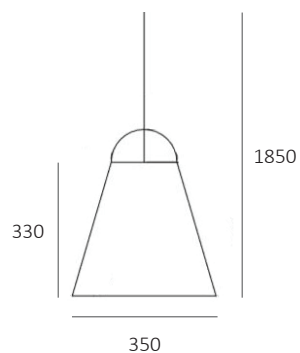

BURANO

IP20

1,3kg

Fitting/lichtbron (excl.):
E27 / 60W max. / 1-lichts

Materiaal:
Staal

Afmeting(en):
ØxH: 35x33cm
Plafondkap: Ø12cm
Textielsnoer 1,5m lang

Uitvoering:
Zwart

Artikelnummer:
HL 4005-35 ZW

EAN:
8719831735488