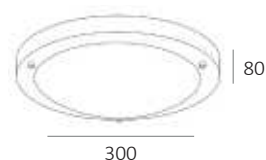

LED

IP44 CRI80

Fitting/lichtbron (incl.):
Geïntegreerd LED
LED 12W 2700K 1000lm

Uitvoering:
Mat staal

Materiaal:
Staal/glas

Artikelnummer:
PL YUCA I ST LED-12W

Afmeting(en):
Ø30cm

EAN:
8719831732197

LED paneel: