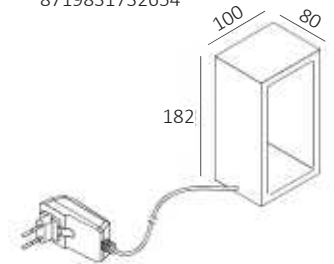

IP40 CRI90 1.2kg

Fitting/lichtbron (incl.):
Geïntegreerd LED
LED 6W 2700K 600lm

Materiaal:
Aluminium

Afmeting(en):
LxBxH: 18,2x10x8cm

Accessoires:
Incl. driver LCZ09AC-OW-D

Uitvoering:
Bruin/goud

Artikelnummer:
TL CORRIDOR BR-GO

EAN:
8719831732654