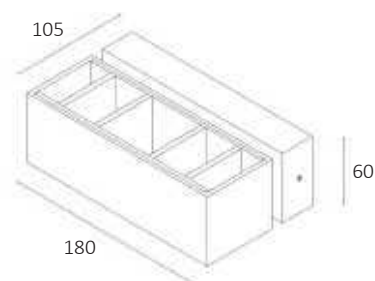

BFELDII

IP54 CRI90 1.3kg

Fitting/lichtbron (incl.):
Geïntegreerd LED
LED 4x 3W 2700K 4x 270lm

Uitvoering:
Aluminium

Materiaal:
Aluminium

Artikelnummer:
WL BFELDII ALU

Afmeting(en):
LxBxH: 18x11x6cm

EAN:
8719831733330

Accessoires:
Incl. 2x driver GLP07WR350-P

BFELDII

IP54 CRI90 1.3kg

Fitting/lichtbron (incl.):
Geïntegreerd LED
LED 4x 3W 2700K 4x 270lm

Uitvoering:
Wit

Materiaal:
Aluminium

Artikelnummer:
WL BFELDII WI

Afmeting(en):
LxBxH: 18x11x6cm

EAN:
8719831733347

Accessoires:
Incl. 2x driver GLP07WR350-P