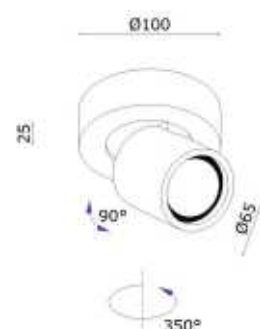

IP20 CRI90

Fitting/lichtbron (incl.):
Geïntegreerd LED
LED AC 6W 2700K 540lm

Materiaal:
Aluminium

Afmeting(en):
øxH: 10x9,5cm

Accessoires:
Incl. insert in wit
Inserts ook los verkrijgbaar in
goud, koper, grijs en zwart
(pagina 212)

Incl. reflector in 60°
Reflectors ook los verkrijgbaar in
15°, 25° en 38° graden

Uitvoering:
Wit

Artikelnummers:
PL LAGUNA1-RO WI

EAN:
8719831734153