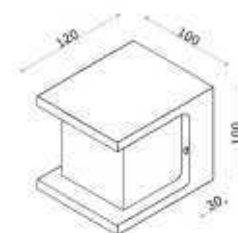

ISER

IP54 CRI90 1.1kg

Fitting/lichtbron (incl.):
Geïntegreerd LED
LED AC10W 2700K 900lm
Dimbaar

Uitvoering:
Antraciet

Artikelnummer:
WL 7121 AN

Materiaal:
Aluminium/kunststof

EAN:
8719831733279

Afmeting(en):
LxBxH: 10x10x11cm

Ook als plafondlamp te gebruiken