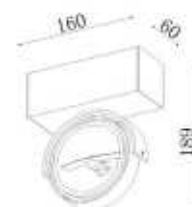

IP20

Fitting/lichtbron (excl.):
QR111 / 50W max. / 1-lichts

Uitvoering:
Aluminium

Materiaal:
Aluminium

Artikelnummer:
QR 0001 ALU

Afmeting(en):
LxBxH: 16x6x18,9cm

EAN:
8719831732210

Accessoires:
Excl. transformator en lichtbron
(pagina 313 en 316)