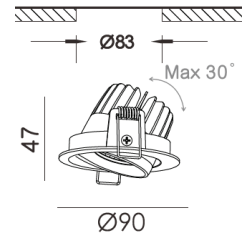

Artikelnummer:

DL 1210 BL

Afmeting(en):ØxH: 9x4,7cm
Zaagmaat: Ø83mm, diepte 50mm**EAN:**

8719831730186

Accessoires:

Excl. driver 87500273

VENICE 1210

IP44 CRI80