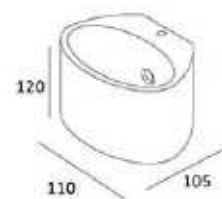

IP20

Fitting/lichtbron (excl.):
G9 / 40W max. / 1-lichts

Uitvoering:
Wit

Materiaal:
Gips

Artikelnummer:
WL 8416 WI

Afmeting(en):
LxBxH: 11x10,5x12cm

EAN:
8719831733293