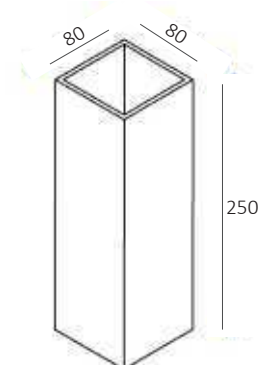

Artikelnummer:

WL VEGAS250 ALU

Afmeting(en):

LxBxH: 8x8x25cm

EAN:

8719831734559

VEGAS

IP65 CRI90  1.5kg