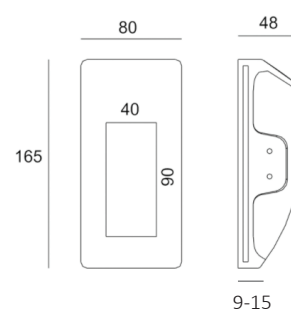

LED

IP20 CRI80 0.6kg

Fitting/lichtbron (incl.):
Geïntegreerd LED
LED 2W 2700K 115lm

Uitvoering:
Wit

Materiaal:
Gips

Artikelnummer:
WL 3009 WI

Afmeting(en):
LxBxH: 16,5x8x4,8cm
Zaagmaat: 16,8x8,3cm

EAN:
8719831733958

Accessoires:
Incl. LED driver waiberlon