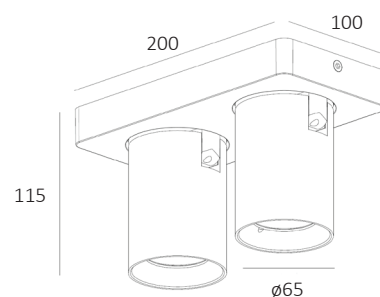

Fitting/lichtbron (excl.):
GU10 / 50W max. / 2-lichts

Uitvoering:
Wit

Materiaal:
Aluminium

Artikelnummer:
PL MEGANO2 WI

Afmeting(en):
LxBxH: 20x10x11,5cm

EAN:
8719831735587

Accessoires:
Incl. inserts wit
Inserts ook los verkrijgbaar in goud
en zwart