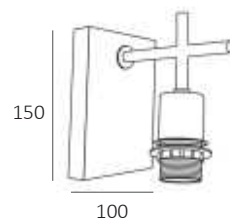

IP20

0.5kg

Fitting/lichtbron (excl.):
E27 / 60W max. / 1-lichts

Uitvoering:
Zwart/Mat goud

Materiaal:
Staal

Artikelnummer:
WL MOKKA ZW-MG

Afmeting(en):
LxBxH: 15x10x15cm
Wandplaat LxBxH: 15x10x15cm

EAN:
8719831735464

Accessoires:
Excl. K 10-12/20 WI
kap wit dia. 10-12cm 20cm hoog

Als up of down te gebruiken