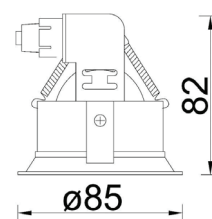

IP20

0.2kg

Fitting/lichtbron (excl.):
GU10 / 35W max. / 1-lichts

Uitvoering:
Wit

Materiaal:
Aluminium

Artikelnummer:
IBS MR16DH WI

Afmeting(en):
ØxH: 8,5x8,2cm
Zaagmaat: Ø75mm

EAN:
8719831735211