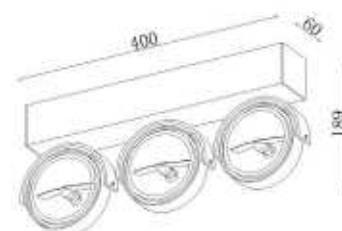

IP20

2.2kg

Fitting/lichtbron (excl.):
QR111 / 50W max. / 3-lichts

Uitvoering:
Aluminium

Materiaal:
Aluminium

Artikelnummer:
QR 0003 ALU

Afmeting(en):
LxBxH: 40x6x18,9cm

EAN:
8719831732388

Accessoires:
Excl. transformator, lichtbronnen en
afdekplaat (pagina 313 en 316)