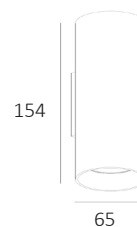

ROULO2

IP20

0.4kg

Fitting/lichtbron (excl.):
GU10 / 35W max. / 2-lichts

Uitvoering:
Aluminium

Materiaal:
Aluminium

Artikelnummer:
WL ROULO2 ALU

Afmeting(en):
øxH: 6,5x15,4cm

EAN:
8719831736232

ROULO2

IP20

0.4kg

Fitting/lichtbron (excl.):
GU10 / 35W max. / 2-lichts

Uitvoering:
Licht brons

Materiaal:
Aluminium

Artikelnummer:
WL ROULO2 LB

Afmeting(en):
øxH: 6,5x15,4cm

EAN:
8719831736249