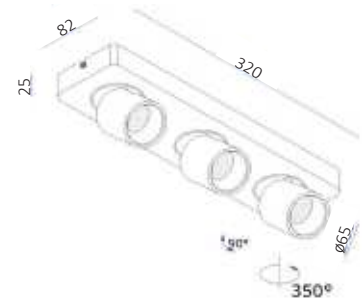

Accessoires:

Incl. inserts in wit
Inserts ook los verkrijgbaar in
goud, koper, grijs en zwart
(pagina 212)

Incl. reflectors in 60°
Reflectors ook los verkrijgbaar in
15°, 25° en 38° graden