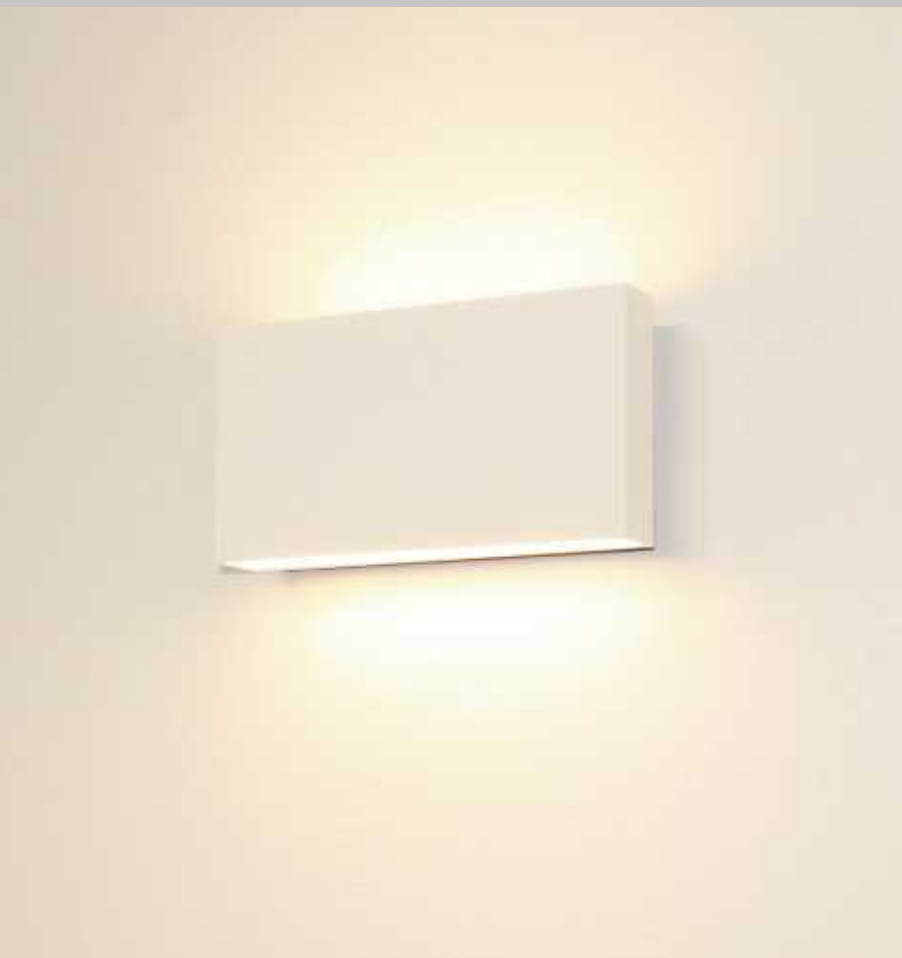

BOX

IP54 CRI90 1.1kg

Fitting/lichtbron (incl.):
Geïntegreerd LED
LED 2x 6,5W 2700K 2x 650lm

Materiaal:
Aluminium

Afmeting(en):
LxBxH: 17x9x4cm

Accessoires:
Incl. driver GLP08WTR450-P

Uitvoering:
Wit

Artikelnummer:
WL BOX WI

EAN:
8719831734351