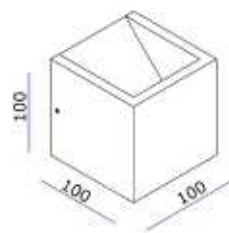

CUBE

IP54 CRI90

Fitting/lichtbron (incl.):

Geïntegreerd LED
LED 6W 2700K 696lm

Uitvoering:

Aluminium

Artikelnummer:

WL CUBE ALU

Materiaal:

Aluminium

EAN:

8719831733408

Afmeting(en):

LxBxH: 10x10x10cm

Accessoires:

Incl. driver GLP08WTR200-P

CUBE

IP54 CRI90

Fitting/lichtbron (incl.):

Geïntegreerd LED
LED 6W 2700K 696lm

Uitvoering:

Grafiet

Artikelnummer:

WL CUBE GRA

Materiaal:

Aluminium

EAN:

8719831736065

Afmeting(en):

LxBxH: 10x10x10cm

Accessoires:

Incl. driver GLP08WTR200-P