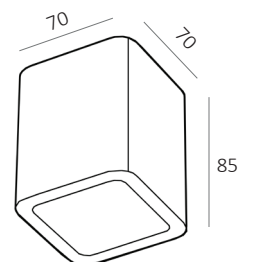

IP20

0.4kg

Fitting/lichtbron (excl.):
GU10 / 35W max. / 1-lichts

Uitvoering:
Aluminium

Materiaal:
Aluminium

Artikelnummers:
PL BRONX1 ALU

Afmeting(en):
LxBxH: 7x7x8,5cm

EAN:
8719831731671