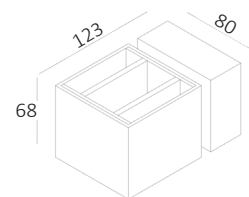

BFELD

IP54 CRI90

Fitting/lichtbron (incl.):
Geïntegreerd LED
LED 2x 3W 2700K 2x 270lm

Materiaal:
Aluminium

Afmeting(en):
LxBxH: 12,3x8x6,8cm

Accessoires:
Incl. driver GLP07WR350-P

Uitvoering:
Aluminium

Artikelnummer:
WL BFELD ALU

EAN:
8719831733316

BFELD

IP54 CRI90

Fitting/lichtbron (incl.):
Geïntegreerd LED
LED 2x 3W 2700K 2x 270lm

Materiaal:
Aluminium

Afmeting(en):
LxBxH: 12,3x8x6,8cm

Accessoires:
Incl. driver GLP07WR350-P

Uitvoering:
Wit

Artikelnummer:
WL BFELD WI

EAN:
8719831733323