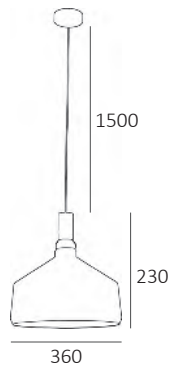

CORNET

IP20

Fitting/lichtbron (excl.):
E27 / 60W max. / 1-lichts

Materiaal:
Aluminium/hout

Afmeting(en):
ØxH: 36x23cm
Textielsnoer 1,5m lang

Uitvoeringen:
Wit/binnenzijde goud

Artikelnummers:
HL 1998 WI

EAN:
8719831730872