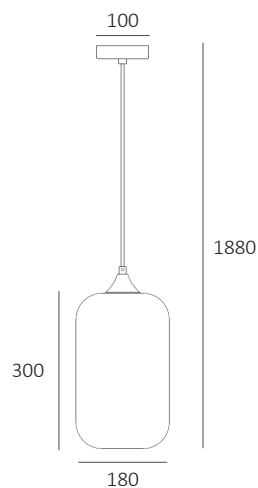

Fitting/lichtbron (excl.):
E27 / 40W max. / 1-lichts

Materiaal:
Aluminium/glas

Afmeting(en):
HxØ: 30x18cm
Textielsnoer 1,5m lang

Uitvoering:
Smoke/glas

Artikelnummer:
HL BOTANY

EAN:
8719831735730

PARADISE

IP20

Fitting/lichtbron (excl.):
E27 / 40W max. / 1-lichts

Materiaal:
Aluminium/glas

Afmeting(en):
HxØ: 14x28cm
Textielsnoer 1,5m lang

Uitvoering:
Smoke/glas

Artikelnummer:
HL PARADISE

EAN:
8719831735754

PRESTON

IP20

0.7kg

Fitting/lichtbron (excl.):
E27 / 40W max. / 1-lichts

Materiaal:
Aluminium/glas

Afmeting(en):
HxØ: 20x24cm
Textielsnoer 1,5m lang

Uitvoering:
Smoke/glas

Artikelnummer:
HL PRESTON-24

EAN:
8719831735792

PRESTON

IP20

0.8kg

Fitting/lichtbron (excl.):
E27 / 40W max. / 1-lichts

Materiaal:
Aluminium/glas

Afmeting(en):
HxØ: 23x28cm
Textielsnoer 1,5m lang

Uitvoering:
Smoke/glas

Artikelnummer:
HL PRESTON-28

EAN:
8719831735778