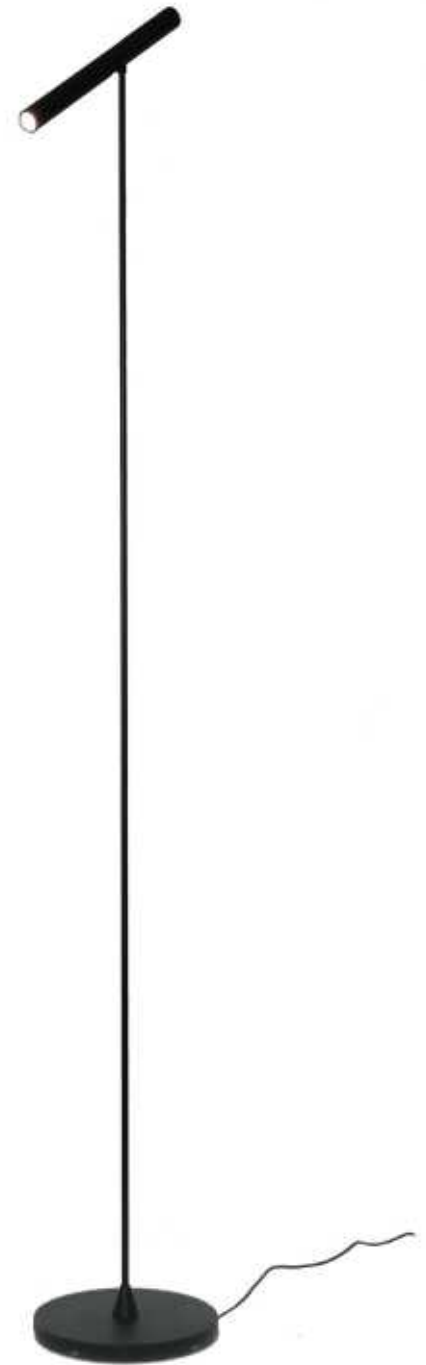

Om de lamp te dimmen houdt u uw hand voor de sensor aan de achterzijde van de reflector

IP20 CRI90  3.6kg 

Fitting/lichtbron (incl.):
Geïntegreerd LED
LED 6W 2700K 630lm

Materiaal:
Aluminium

Afmeting(en):
LxBxH: 27x20x140cm