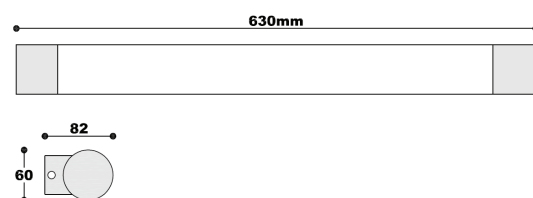

NORD

IP44 CRI80

Fitting/lichtbron (incl.):
Geïntegreerd LED
LED 9W 3000K 870lm

Uitvoering:
Staal

Materiaal:
Aluminium

Artikelnummer:
BL NORD SC

Afmeting(en):
L: 63x8,2x6cm

EAN:
8719831734382

Accessoires:
Incl. LED driver