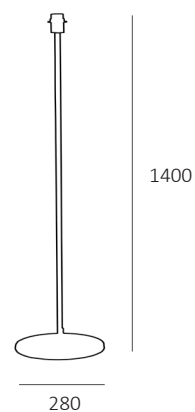

Uitvoering:
Mat staal

Materiaal:
Staal

Artikelnummer:
VL TONDO ST

Afmeting(en):
LxBxH: 28x28x140cm

EAN:
8719831733071

Accessoires:
Excl. kap
Met fittingschakelaar

TONDO

IP20