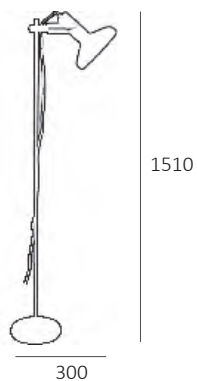

Afmeting(en):
BxH: 30x151cm
Kap: Ø20cm, 25cm hoog

Accessoires:
Met voetschakelaar

Uitvoering:
Wit

Artikelnummer:
VL 1939 WI

EAN:
8719831732845

VECTRO

IP20  

Fitting/lichtbron (excl.):
E27 / 60W max. / 1-lichts