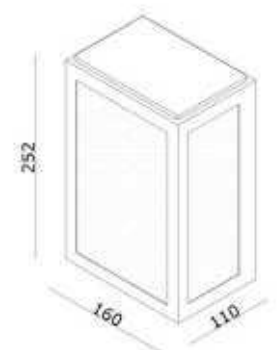

Afmeting(en):
LxBxH: 16x11x25cm

EAN:
8719831730087

ROWIN

IP44   

Fitting/lichtbron (excl.):
E27 / 60W max. / 1-lichts

Uitvoering:
Zwart

Materiaal:
Staal/glas

Artikelnummer:
WL ROWIN-35 ZW