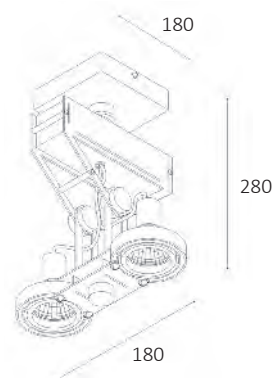

Afmeting(en):

LxBxH: 16x22x28cm