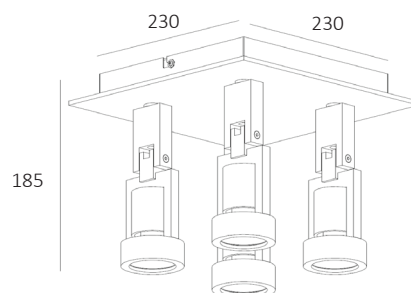

TECH

IP20  2.1kg 

Fitting/lichtbron (excl.):
GU10 / 50W max. / 4-lichts

Uitvoering:
Aluminium

Materiaal:
Aluminium

Artikelnummer:
PL TECH4 ALU

Afmeting(en):
LxBxH: 23x23x18,5cm

EAN:
8719831732098