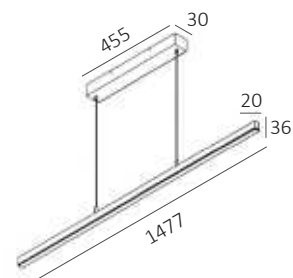

Aluminium

Artikelnummers:

HL KONDORA-150 ALU

Materiaal:

Aluminium

EAN:

8719831731121

Afmeting(en):LxBxH: 147,7x2x3,6cm
Netsnoer 2m lang