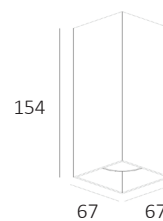

IP20

0.4kg

Fitting/lichtbron (excl.):
GU10 / 35W max. / 2-lichts

Uitvoering:
Licht brons

Materiaal:
Aluminium

Artikelnummer:
WL DANTE2 LB

Afmeting(en):
LxBxH: 6,7x6,7x15,4cm

EAN:
8719831736348