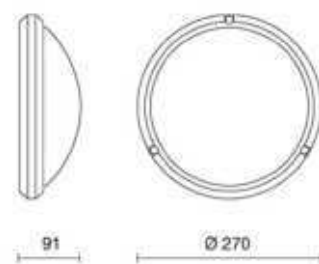

IP65

1.0kg

Fitting/lichtbron (excl.):
E27 / 60W max. / 1-lichts

Uitvoering:
Wit

Materiaal:
Kunststof

Artikelnummers:
PL 1274 WI

Afmeting(en):
HxØ: 9,1x27cm

BASIC