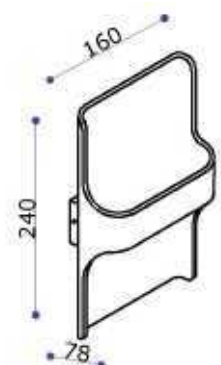

IP54 CRI90 1.3kg

Fitting/lichtbron (incl.):
Geïntegreerd LED
LED AC 2x 8W 2700K 2x 720lm

Uitvoering:
Wit

Materiaal:
Aluminium

Artikelnummers:
WL DALLAS WI

Afmeting(en):
LxBxH: 16x7,8x24cm

EAN:
8719831734061