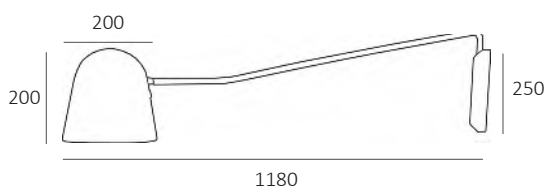

SENSA

SERIE

IP20 2.6kg

Fitting/lichtbron (excl.):
E27 / 60W max. / 1-lichts

Materiaal:
Staal/hout

Afmeting(en):
LxH: 118x20cm

Accessoires:
Met snoerschakelaar

Uitvoering:
Wit

Artikelnummer:
WL 1942 WI

EAN:
8719831733255