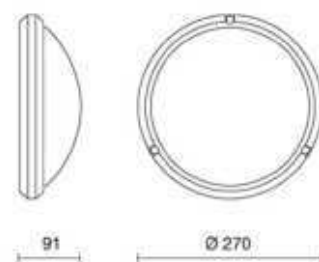

IP65

1.0kg

Fitting/lichtbron (excl.):
E27 / 60W max. / 1-lichts

Uitvoering:
Wit

Materiaal:
Kunststof

Artikelnummers:
PL 1274 WI

Afmeting(en):
HxØ: 9,1x27cm