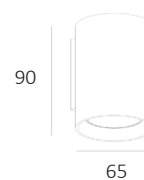

Materiaal:
Aluminium

Artikelnummer:
WL DOUBLE ZW

Afmeting(en):
LxBxH: 11,7x8,3x16,2cm

EAN:
8719831733484

ROULO1

IP20  **Fitting/lichtbron (excl.):**
GU10 / 35W max. / 1-lichts**Uitvoering:**
Aluminium**Materiaal:**
Aluminium**Artikelnummer:**
WL ROULO1 ALU**Afmeting(en):**
øxH: 6,4x9cm**EAN:**
8719831736188*Alleen als downlighter te gebruiken*