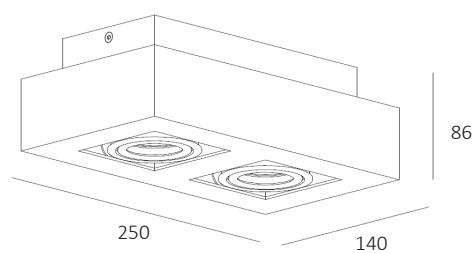

Uitvoering:
Wit/zwart

Materiaal:
Aluminium

Artikelnummer:
PL BOSCO2 WI-ZW

Afmeting(en):
LxBxH: 25x14x8,5cm

EAN:
8719831736416

Accessoires:

Incl. inserts zwart
Inserts ook los verkrijgbaar in
aluminium, brons en goud