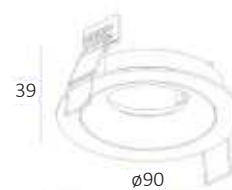

Materiaal:

Aluminium

Artikelnummer:

DL 911 GR

Afmeting(en):

ØxH: 9x3,9cm
 Zaagmaat: Ø80mm
 Kantelbaar: 30°

EAN:

8719831730452