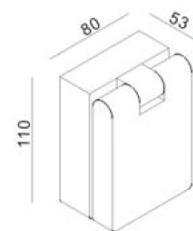

IP20 CRI90 0.8kg

Fitting/lichtbron (incl.):
Geïntegreerd LED
LED 6W 2700K 744lm

Uitvoering:
Wit

Materiaal:
Aluminium

Artikelnummer:
WL KAPO WI

Afmeting(en):
LxBxH: 8x5,3x11cm

EAN:
8719831733774

Accessoires:
Incl. driver LCZ08IS