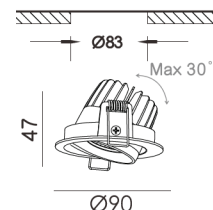

Artikelnummer:

DL 1210 BL

EAN:

8719831730186

Afmeting(en):ØxH: 9x4,7cm
Zaagmaat: Ø83mm, diepte 50mm**Accessoires:**

Excl. driver 87500273

VENICE 1210

IP44 CRI80