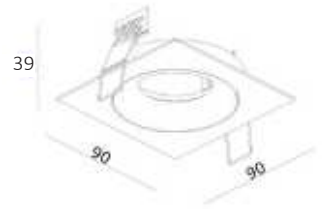

IP20

Fitting/lichtbron (excl.):
GU10 / 35W max. / 1-lichts

Uitvoering:
Grijs

Materiaal:
Aluminium

Artikelnummer:
DL 921 GR

Afmeting(en):
LxBxH: 9x9x3,9cm
Zaagmaat: Ø80mm
Kantelbaar: 30°

EAN:
8719831730506