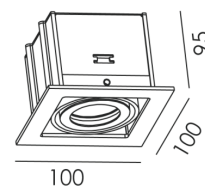

IP20

Fitting/lichtbron (excl.):
GU10 / 50W max. / 1-lichts

Materiaal:
Aluminium

Afmeting(en):
LxBxH: 10x10x9,5cm
Zaagmaat: 88x88mm

Uitvoering:
Mat staal

Artikelnummer:
IBS R1010H

EAN:
8719831731275