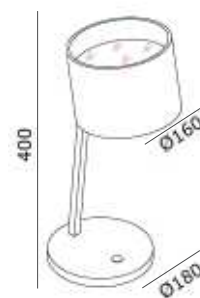

LED

IP20 CRI90 2.7kg

Fitting/lichtbron (incl.):
Geïntegreerd LED
LED 9,3W 2700K 930lm

Materiaal:
Aluminium

Afmeting(en):
ØxH: 16x40cm
Voetplaat: Ø18cm

Accessoires:
Incl. driver LCZ12BN-OB

Uitvoering:
Wit

Artikelnummer:
TL HIVE WI

EAN:
8719831732692

3-standen
Touch schakelaar