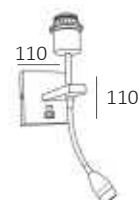

LED

IP20

0.8kg

Fitting/lichtbron (excl.):
E27 / 40W max. / 1-lichts

Uitvoering:
Mat staal

Leeslamp: geïntegreerd LED
LED 3W 2700K 210lm

Artikelnummer:
WB 81009 USB ST

Materiaal:
Staal

EAN:
8719831734597

Afmeting(en):
LxBxH: 18x11x11cm

Accessoires:
Excl. kap Ø20cm, 15cm hoog
Met dubbele schakelaar en usb
aansluiting