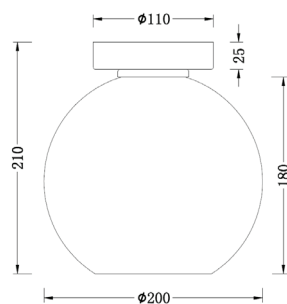

IP20

Fitting/lichtbron (excl.):
E27 / 40W max. / 1-lichts

Materiaal:
Aluminium/glas

Afmeting(en):
HxØ: 21x20cm
Plafondkap zwart 2,5x11cm

Uitvoering:
Smoke/glas

Artikelnummer:
PL MARINO-20

EAN:
8719831735822