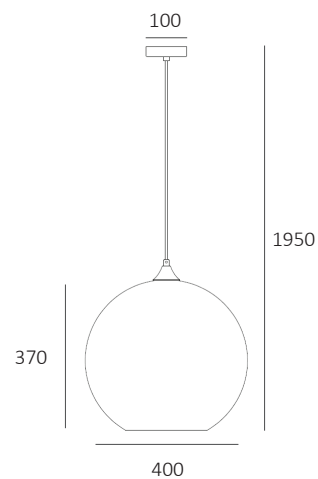

MARINO

IP20

Fitting/lichtbron (excl.):
E27 / 40W max. / 1-lichts

Materiaal:
Aluminium/glas

Afmeting(en):
HxØ: 37x40cm
Textielsnoer 1,5m lang

Uitvoering:
Smoke/glas

Artikelnummer:
HL MARINO-40

EAN:
8719831735853