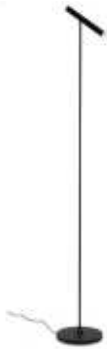

Vloerlampen
Floorlamps
Stehleuchten

---

60. HARPER