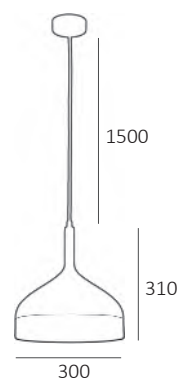

IP20

1.2kg

Fitting/lichtbron (excl.):
E27 / 60W max. / 1-lichts

Materiaal:
Aluminium

Afmeting(en):
ØxH: 30x31cm
Textielsnoer 1,5m lang

Uitvoeringen:
Wit

Zwart

Artikelnummers:
HL 2002 WI
EAN: 8719831730933

HL 2002 ZW
EAN: 8719831730940