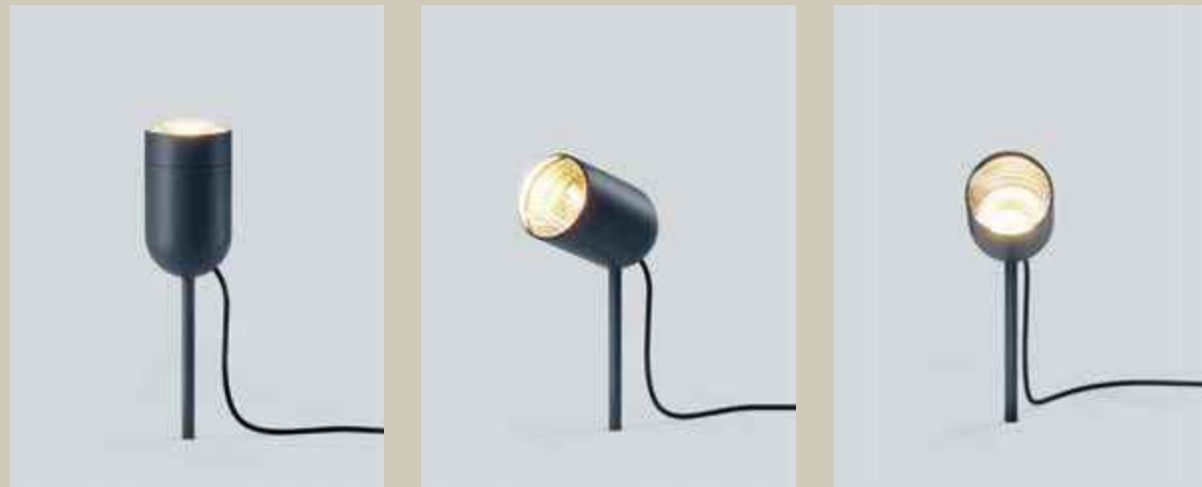

bik.4 spike

„Jeder Außenbereich braucht Akzente.
bik.4 setzt sie.“

“Every outdoor area needs accents.
bik.4 sets them.”

Spot an! Jeder Garten, jede gut gestaltete Fassade verfügt über Facetten, die ins rechte Licht gesetzt gehören. Dafür empfiehlt sich bik.4 – ein volumiger Strahler mit wertiger Frontlinse, 15 Watt-Bestückung und damit komfortabler Power für die große Bühne vor unserer Tür.

Spotlight on! Every garden, every well-designed façade has facets that deserve to be put in the right light. This is where we recommend bik.4 – a substantial spotlight with a top-quality front lens, fitted with 15 watt to provide plenty of power for the all-important front-door setting.