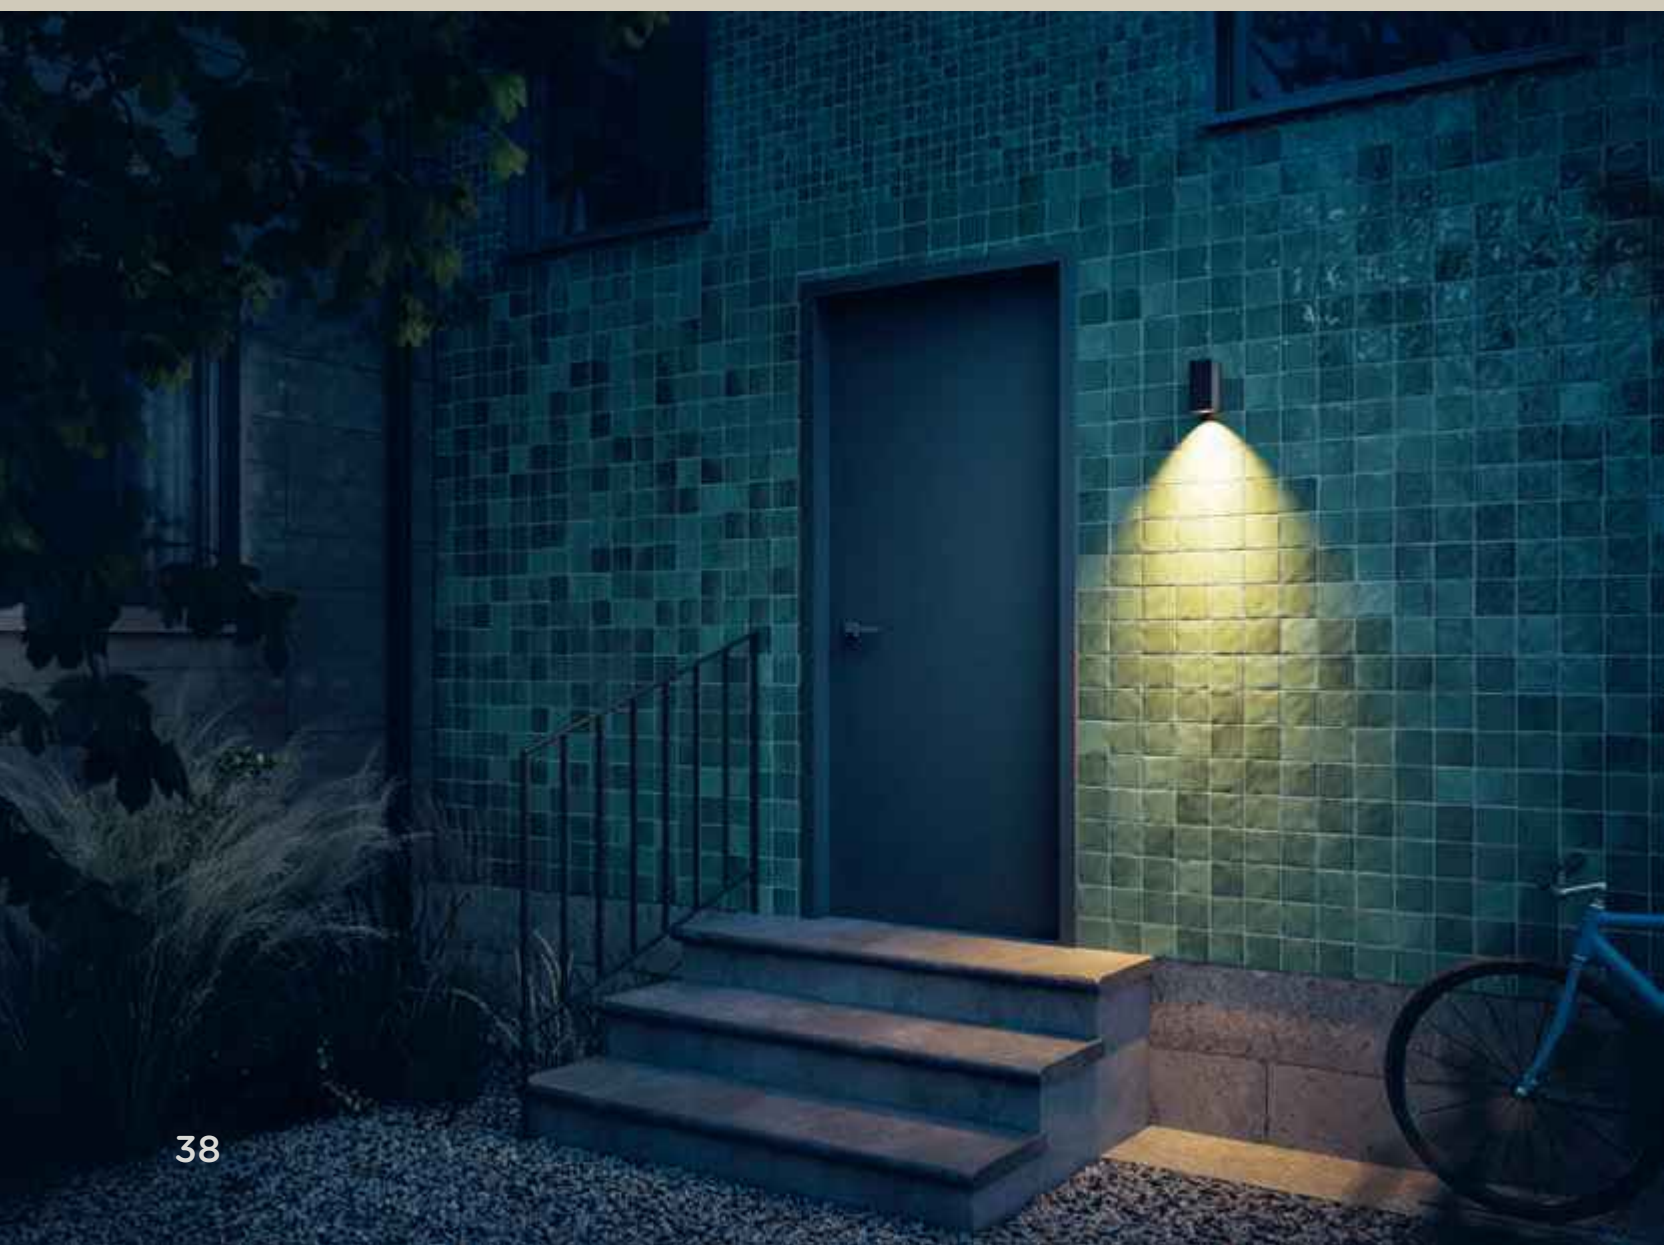

iem.2

Es gibt Wandleuchten, die glänzen mit großer gestalterischer Geste. Und es gibt andere, die einfach ausgezeichnet ihren Job machen: Zuverlässig, effizient und als reines Down- oder kombiniertes Up- und Downlight. Willkommen iem.2!

Some wall luminaires stand out by making a great design statement. And there are others that simply do an excellent job. Reliably, efficiently and as a pure downlight or combined up and downlight. Welcome, iem.2!