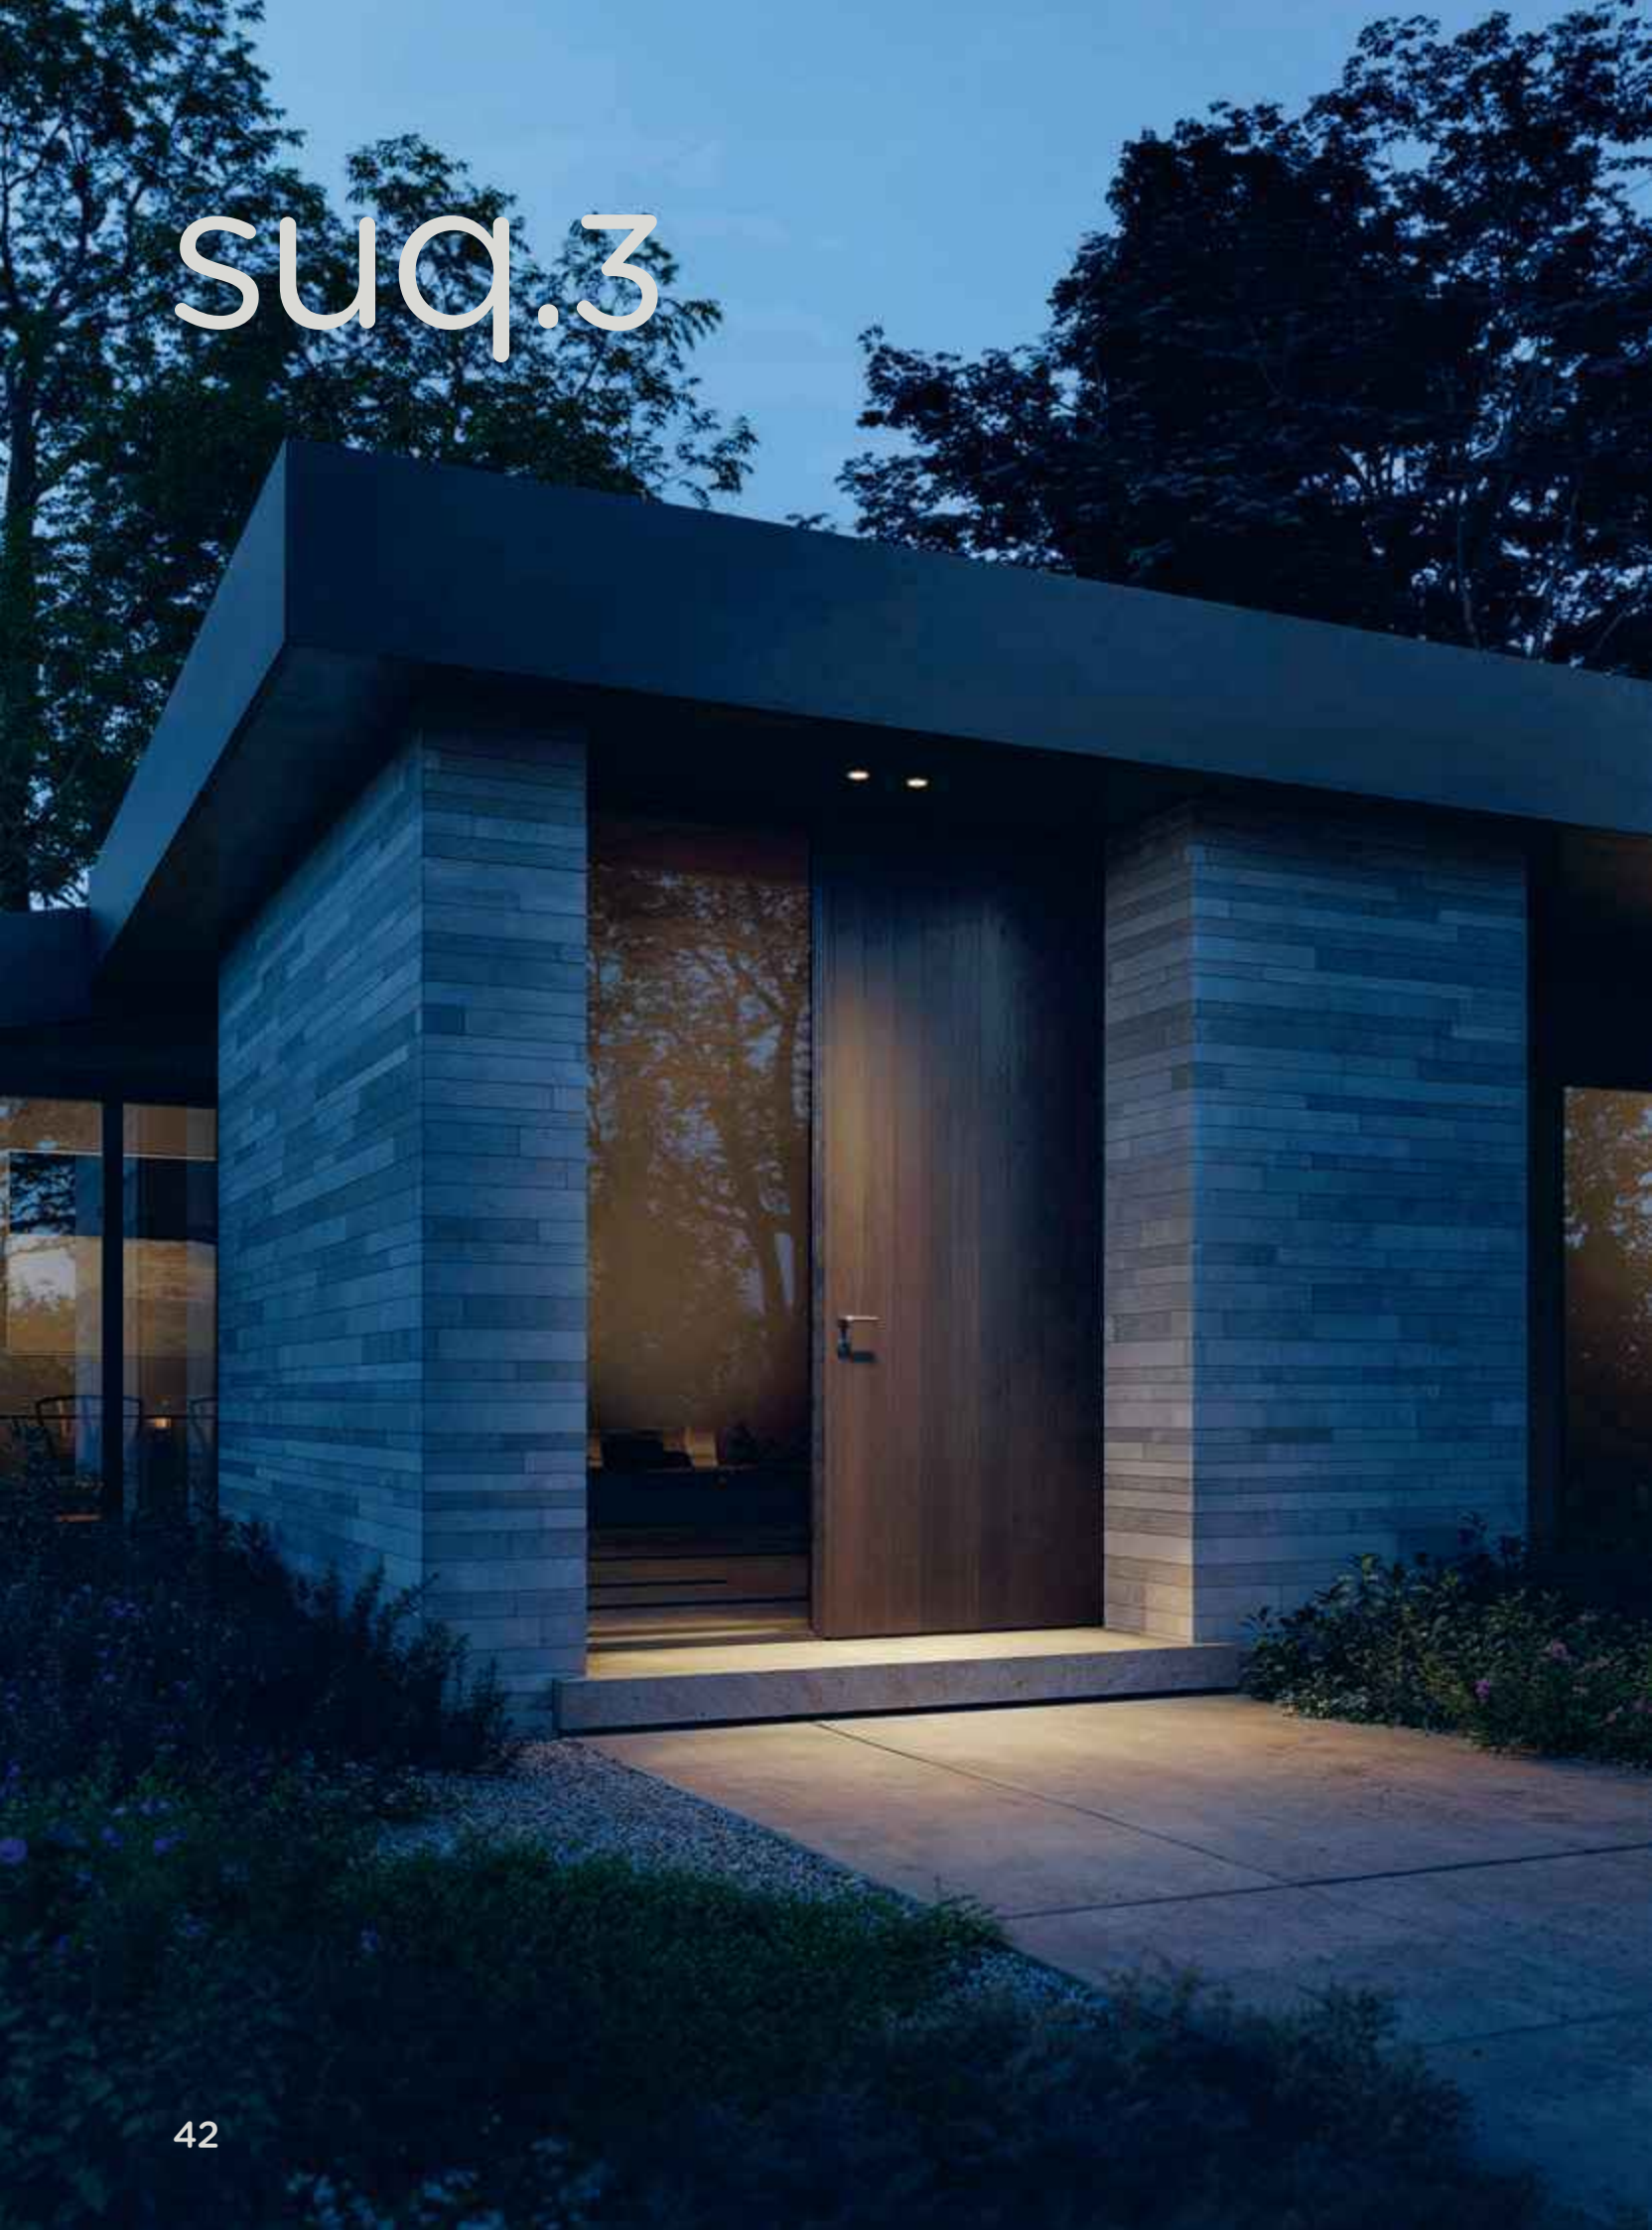

suq.3

230V Power LED
8 W | 340 lm
2700K
IP65
EEC G
ø 80 x 77 mm

black
white

2700K
BUGFRIENDLY

**Eine Leuchte, die wahrlich durch die Decke geht:
Mit minimalem Aufbau, blendreduzierter Architektur und
robuster Hochvolttechnik, die ganz ohne Vorschaltgerät
auskommt, ist suq.3 die ideale Deckeneinbauleuchte.**