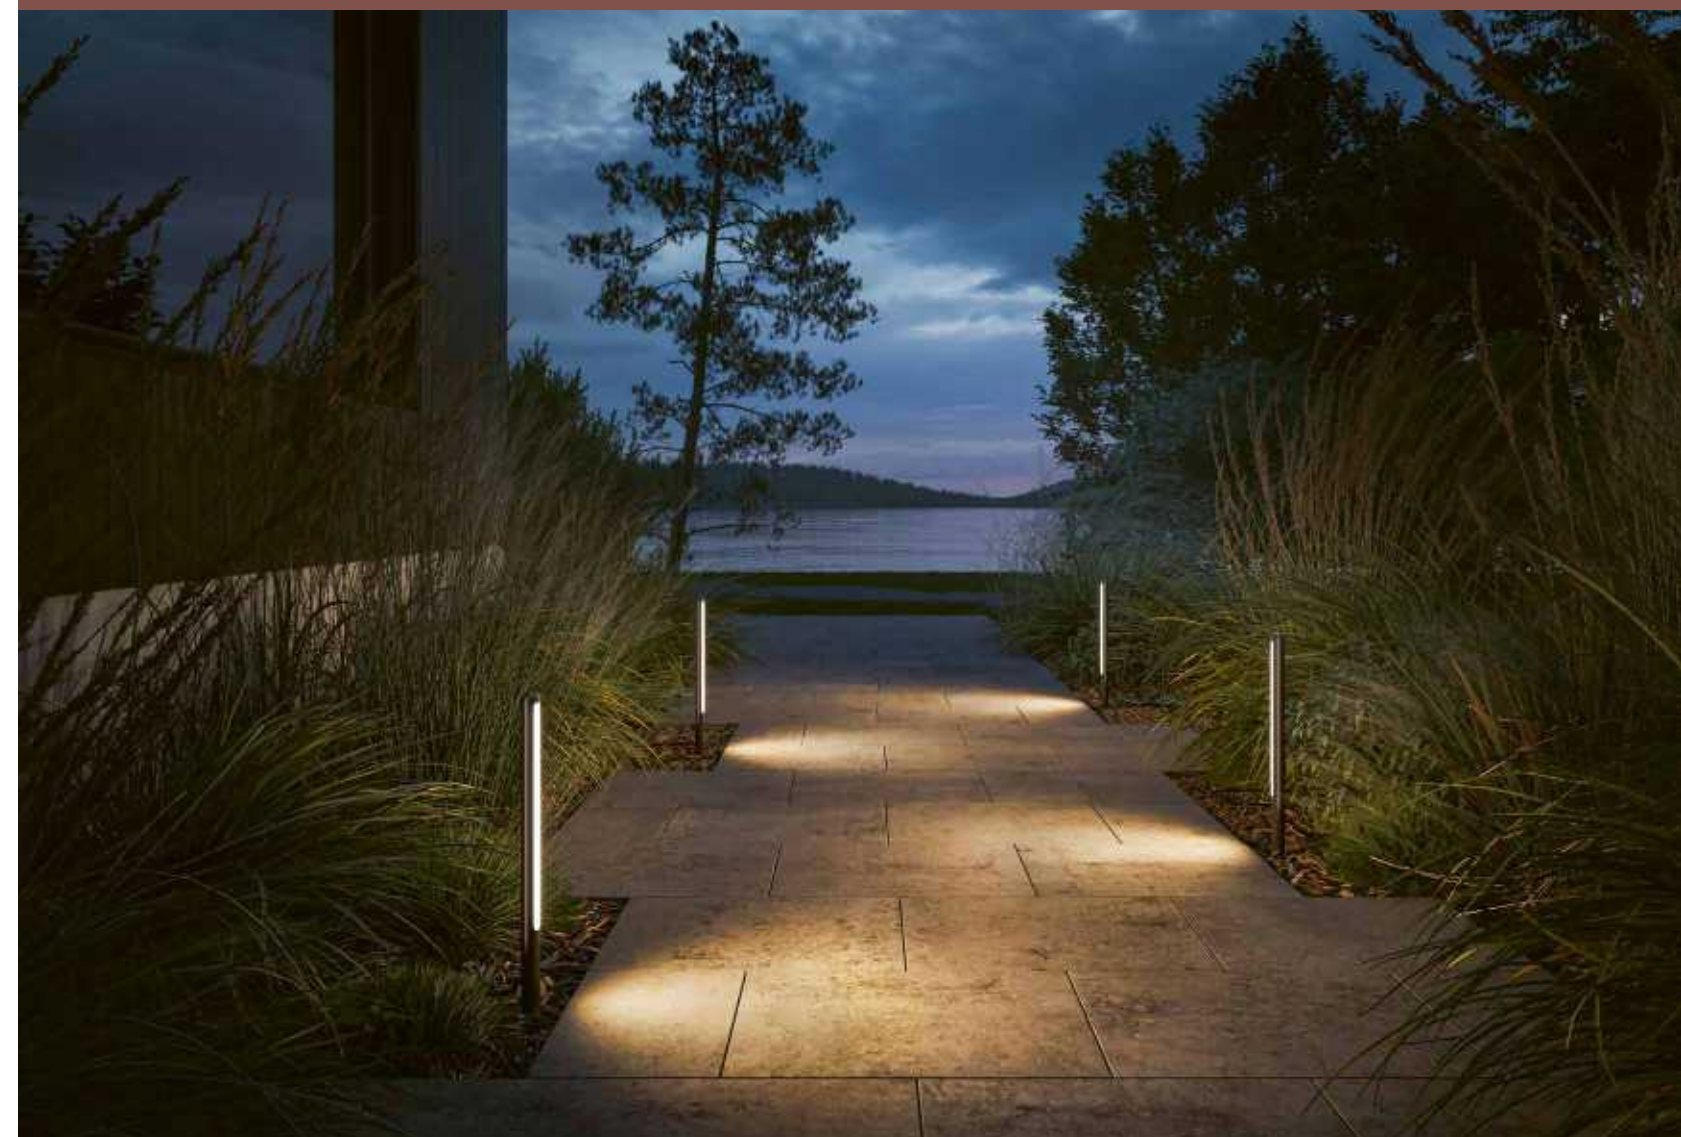

„Eine Leuchte wie ein dezenter Fingerzeig – feinsinnig und funktional zugleich!“

“A luminaire like a discreet pointer - subtle and functional at the same time!”