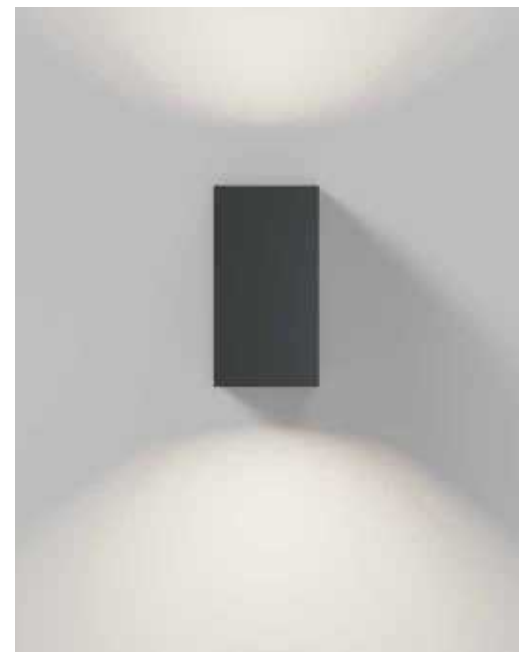

Bei eye und eye control lohnt auch der Blick auf die technischen Details: Durch die neuartige IP44.DE-Verschlusstechnik und eine Wandkonsole aus einer Speziallegierung ist die Leuchte außerordentlich korrosionsresistent.

It's worth taking a look at the technical details for eye and eye control: IP44.DE's innovative sealing technology together with a wall bracket made of a special alloy makes the luminaire extraordinarily corrosion-resistant.

eye Design: Klaus Nolting

Lichttechnik: 230V Power LED 2700K L70/50.000 h dimmbar Installation: 2x Kabeleinführung; Anschlussklemme 3x 1,5 mm² Material: Aluminiumguss pulverbeschichtet + Sicherheitsglas klar Schutzart: IP65 Dieses Produkt enthält eine Lichtquelle der Energieeffizienzklasse F Lichtrichtung:	light technology: 230V Power LED 2700K L70/50.000 h dimmable installation: 2x cable entry point; connection terminal 3x 1,5 mm² material: aluminium die-casting powder-coated + safety glass clear protection class: IP65 This product contains a light source of energy efficiency class F light direction:

Farbe colour	Art.-Nr. item no.	Systemleistung system performance
anthracite RAL 7016	93160-AN	12 W/630 lm
deep black RAL 9005	93160-BL	12 W/630 lm

eye control

Lichttechnik: 230V Power LED 2700K L70/50.000 h integrierter Bewegungsmelder Erfassungswinkel 120° Zeiteinstellung 5 Sek. - 8 Min. Dämmerungseinstellung 3-1000 Lux Reichweite 9 m Installation: 2x Kabeleinführung; Anschlussklemme 4x 1,5 mm² Material: Aluminiumguss pulverbeschichtet + Sicherheitsglas klar Schutzart: IP65 Dieses Produkt enthält eine Lichtquelle der Energieeffizienzklasse F Lichtrichtung:	light technology: 230V Power LED 2700K L70/50.000 h integrated motion detector detection angle 120° time setting 5 sec. - 8 min. twilight setting 3-1000 lux range 9 m installation: 2x cable entry point; connection terminal 4x 1,5 mm² material: aluminium die-casting powder-coated + safety glass clear protection class: IP65 This product contains a light source of energy efficiency class F light direction:

Farbe colour	Art.-Nr. item no.	Systemleistung system performance
anthracite RAL 7016	93161-AN	12 W/630 lm
deep black RAL 9005	93161-BL	12 W/630 lm

Preise in separater Preisliste . prices in separate price list + www.IP44.de

Größe in mm
size in mm