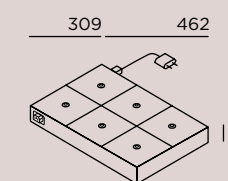

material:  
aluminium die-casting lacquered  
+ polycarbonate matt

protection class: IP44

This product contains a light source of energy efficiency class E

light direction:

Farbe colour	Art.-Nr. item no.	Systemleistung system performance
 bright bronze	93931-BB	2 W/100 lm
 pearl white	93931-PW	2 W/100 lm
 jet black	93931-JB	2 W/100 lm
 frozen silver	93931-FS	2 W/100 lm
<b>Zubehör accessory</b>	<b>Artikel article</b>	<b>Art.-Nr. item no.</b>
	USB-C-Ladegerät black USB-C-charger black	55921-BL
	solarbank	53410
	multi charging base	53420
	<b>Mehrfach-Ladebasis mit 1,6 m Zuleitung und Schutzkontaktstecker bzw. CH-Stecker + Buchse zur Verbindung von insgesamt bis zu max. 6x multi charging base (für bis zu 36x lix mini/lix skinny)</b> multi charging base with 1,6 m supply cable and safety plug or CH-plug + socket to connect up to max. 6x multi charging base (for up to 36x lix mini/lix skinny)	