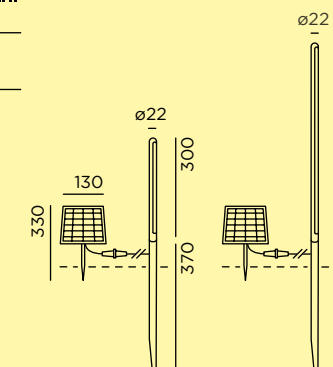

Größe in mm
size in mm