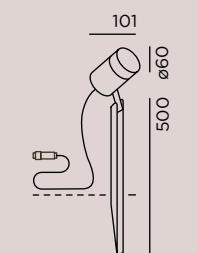

piek 25 spot connect