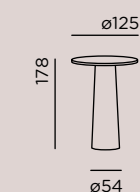

material:  
aluminium die-casting lacquered  
+ polycarbonate matt

protection class: IP44

This product contains a light source of energy efficiency class E

light direction:

Farbe colour	Art.-Nr. item no.	Systemleistung system performance
 bright bronze	93931-BB	2 W/100 lm
 pearl white	93931-PW	2 W/100 lm
 jet black	93931-JB	2 W/100 lm
 frozen silver	93931-FS	2 W/100 lm
<b>Zubehör accessory</b>	<b>Artikel article</b>	<b>Art.-Nr. item no.</b>
	USB-C-Ladegerät black USB-C-charger black	55921-BL
	solarbank	53410
	multi charging base	53420
	<b>Mehrfach-Ladebasis mit 1,6 m Zuleitung und Schutzkontaktstecker bzw. CH-Stecker + Buchse zur Verbindung von insgesamt bis zu max. 6x multi charging base (für bis zu 36x lix mini/lix skinny)</b> multi charging base with 1,6 m supply cable and safety plug or CH-plug + socket to connect up to max. 6x multi charging base (for up to 36x lix mini/lix skinny)	