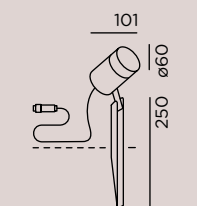

piek spot Design: Sebastian David Büscher

für unbefestigte Beet- und Grünflächen for unpaved beds and greens

Lichttechnik:
230V Power LED
2700K
L70/50.000 h

Reflektor: Spot . Abstrahlwinkel 12°

dimmbar

Zuleitung:
5 m Leuchte (05RN8-F 3G0,75 mm²)
inkl. Schutzkontaktstecker anschlussfertig

ortsveränderlich

Material:
Kopf: Aluminiumguss pulverbeschichtet + Klarglas
Stab: Edelstahl pulverbeschichtet

light technology:
230V Power LED
2700K
L70/50.000 h

reflector: spot . beam angle 12°

dimmbare

supply cable:
5 m luminaire (05RN8-F 3G0,75 mm²)
incl. safety plug ready to connect

movable

material:
head: aluminium die-casting powder-coated
+ clear glass; pole: stainless steel powder-coated

Schutzart:
Leuchte: IP65 . Stecker: IP44

Dieses Produkt enthält eine Lichtquelle der Energieeffizienzklasse F

protection class:
luminaire: IP65 . plug: IP44

This product contains a light source of energy efficiency class F

Lichtrichtung:

light direction:

	Farbe colour	Art.-Nr. item no.	Systemleistung system performance
piek 25 spot	anthracite RAL 7016	92076-AN	6 W/232 lm
	cool brown	92076-CB	6 W/232 lm
	deep black RAL 9005	92076-BL	6 W/232 lm
piek 50 spot	anthracite RAL 7016	92077-AN	6 W/232 lm
	cool brown	92077-CB	6 W/232 lm
	deep black RAL 9005	92077-BL	6 W/232 lm
piek 100 spot	anthracite RAL 7016	92078-AN	6 W/232 lm
	cool brown	92078-CB	6 W/232 lm
	deep black RAL 9005	92078-BL	6 W/232 lm

+ Optional mit piek cover . Art.-Nr. + Preise in separater Preisliste + www.IP44.de
with piek cover as an option . item no. + prices in separate price list + www.IP44.de

+ Optional mit CH-Stecker . Art.-Nr. + Preise in separater Preisliste + www.IP44.de
with CH-plug as an option . item no. + prices in separate price list + www.IP44.de