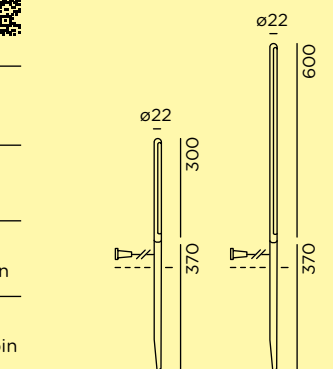

Größe in mm
size in mm