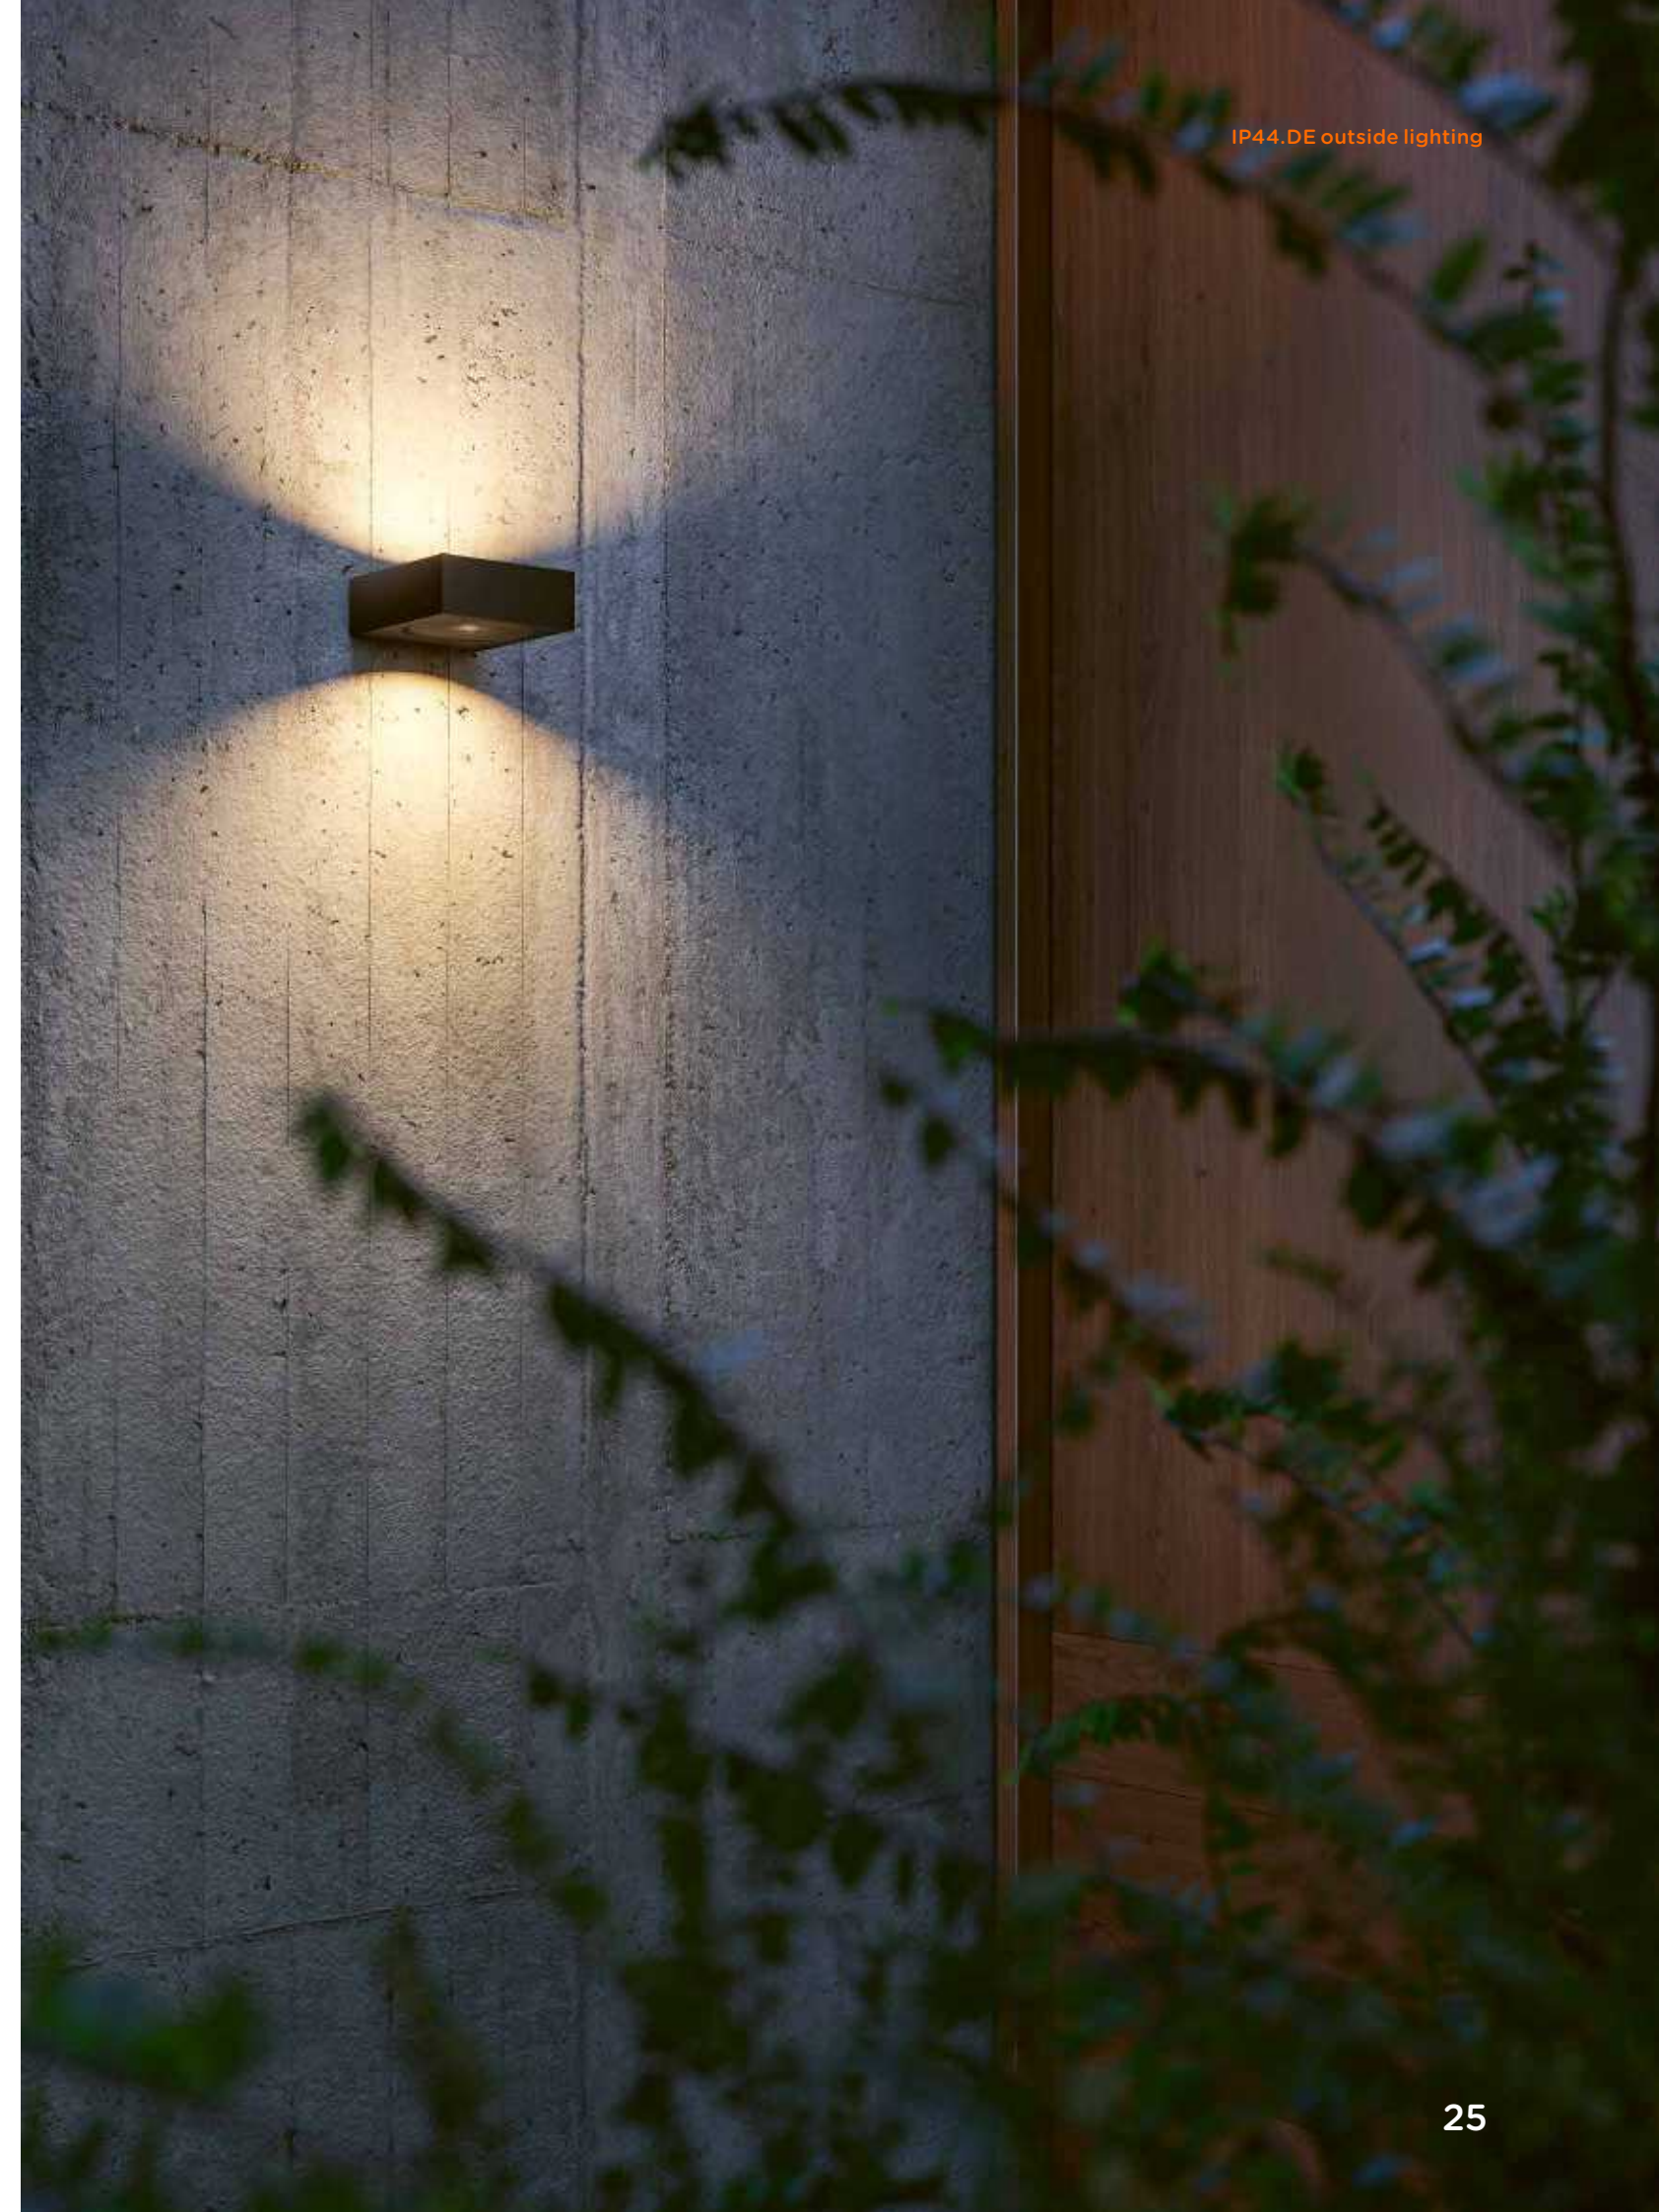

luci ist die Neuauflage eines beliebten IP44.DE-Klassikers. Neu ist ihre hocheffiziente LED-Technik, gleich geblieben sind ihre charakteristisch konturierte Form und wertige Glaslinsen, denen luci ihr klar konturiertes Licht verdankt. In der luci control-Variante mit Bewegungsmelder tut sie dies ganz selbsttätig immer dann, wenn Helligkeit gefragt ist.

luci is a remake of a popular IP44.DE classic luminaire. New features include the highly efficient LED technology, while preserving the characteristically shaped form and high-quality glass lenses which give luci its clearly contoured light. The luci control version with motion detector always does its job of its own accord when brightness is needed.

Ebenfalls eine Neuheit: Die clevere IP44.DE-Verschlusstechnik und die aus einer Speziallegierung gefertigte Wandkonsole. Dank ihrer ist luci außerordentlich korrosionsresistent.

Another new feature: IP44.DE's clever sealing technology and the wall bracket made of a special alloy, a combination that results in luci being extraordinarily corrosion-resistant.