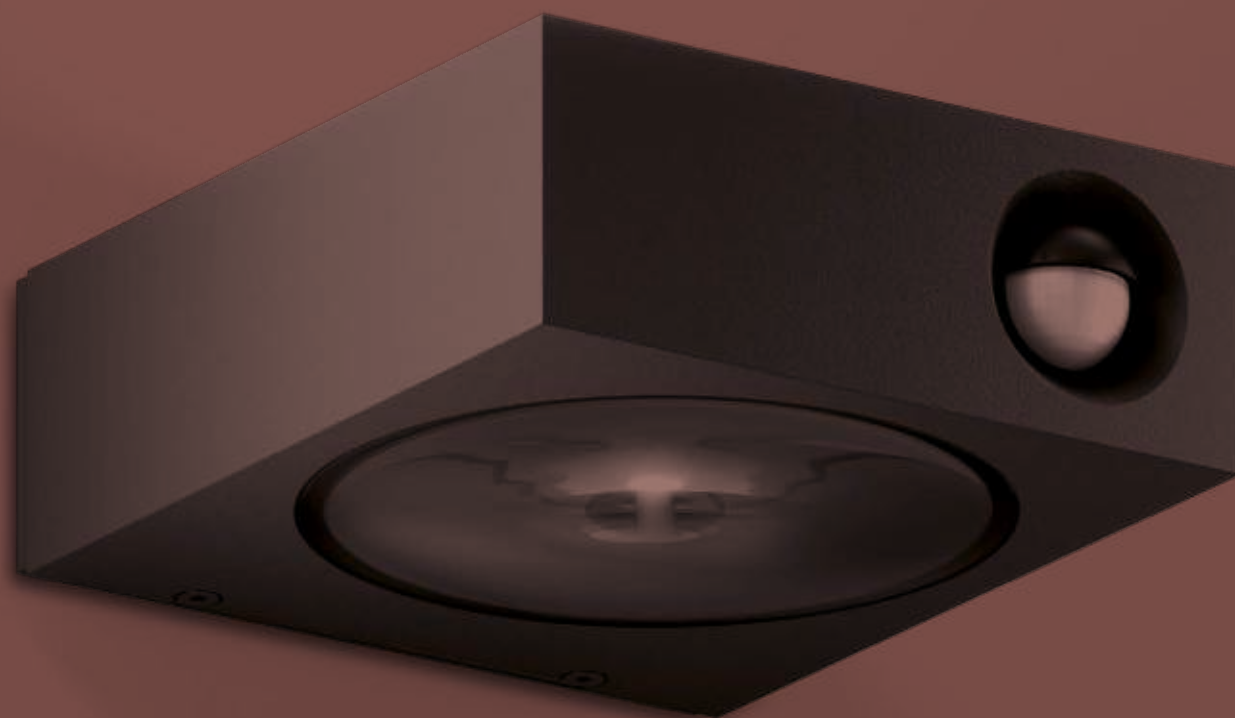

IP44.DE outside lighting®

Every space  
deserves  
great light.

NEWS 2024

„Die Füße fest auf der Erde, den freien Himmel über dem Kopf: Gibt es einen besseren Ort?“

“Feet firmly on the ground and clear skies over our heads: this is surely the best place to be!”