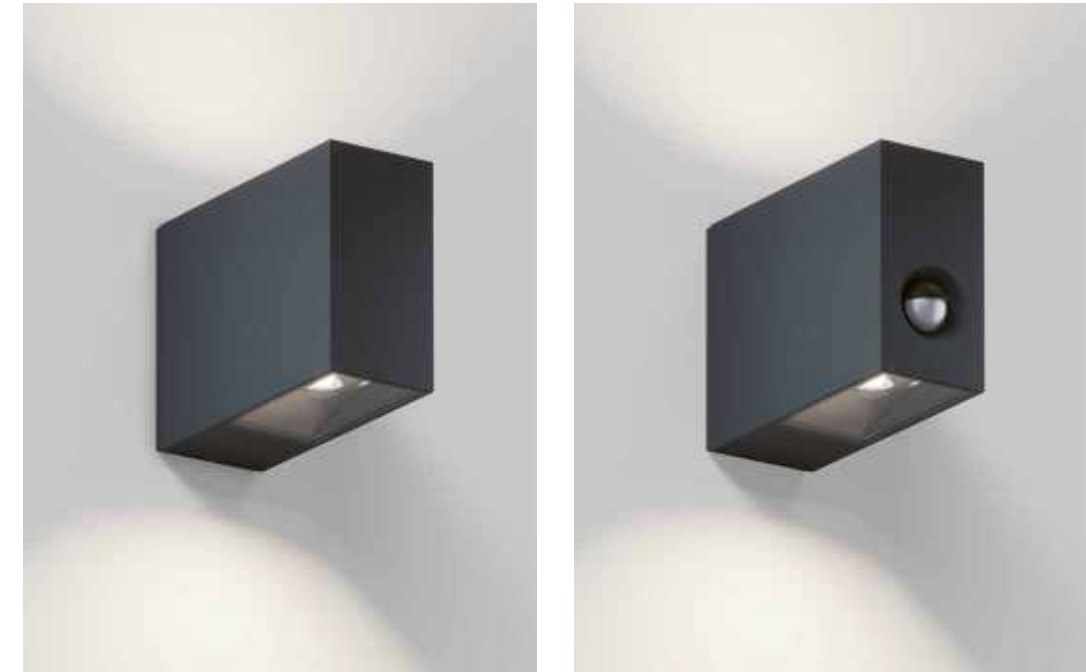

eye + eye control

IP44.DE outside lighting

Fällt positiv ins Auge: Als Up- und Downlight bespielt eye jede Fassade und besticht dabei mit edlem schwarzen Reflektor. Die Bewegungsmeldervariante eye control wiederum behält jedes Umfeld wachsam im Auge.

Catches the eye in a positive way: as an up and downlight, eye plays with every façade and stands out with its refined black reflector. eye control is the version with motion detector which keeps a watchful eye on each particular setting.