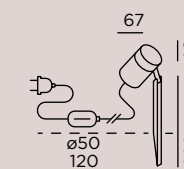

piek mini Design: Sebastian David Büscher

für unbefestigte Beet- und Grünflächen for unpaved beds and greens

Lichttechnik: 230V LED 2700K L70/50.000 h	light technology: 230V LED 2700K L70/50.000 h
dimmbar	dimmable
Zuleitung: 1 m Leuchte (05RN8-F 2x0,75 mm²) + 2 m Driver (05RN8-F 3G1,0 mm²) inkl. Schutzkontaktstecker anschlussfertig	supply cable: 1 m luminaire (05RN8-F 2x0,75 mm²) + 2 m driver (05RN8-F 3G1,0 mm²) incl. safety plug ready to connect
ortsveränderlich	movable
Material: Kopf: Aluminiumguss pulverbeschichtet + Klarglas Stab: Edelstahl pulverbeschichtet	material: head: aluminium die-casting powder-coated + clear glass; pole: stainless steel powder-coated
Schutzart: Leuchte: IP65 . Driver: IP67 . Stecker: IP44	protection class: luminaire: IP65 . driver: IP67 . plug: IP44
Dieses Produkt enthält eine Lichtquelle der Energieeffizienzklasse E	This product contains a light source of energy efficiency class E
Lichtrichtung: 	light direction:

Farbe colour	Art.-Nr. item no.	Systemleistung system performance
anthracite RAL 7016	93077-AN	4 W/192 lm
cool brown	93077-CB	4 W/192 lm
deep black RAL 9005	93077-BL	4 W/192 lm

+ Optional mit CH-Stecker . Art.-Nr. + Preise in separater Preisliste + www.IP44.de
with CH-plug as an option . item no. + prices in separate price list + www.IP44.de