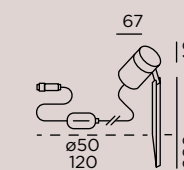

piek mini connect

Zuleitung: 1 m Leuchte (05RN8-F 2x0,75 mm²) + 2 m Driver (05RN8-F 3G1,0 mm²) inkl. connect Stecker Driver-Kabel auf Anfrage kürzbar	supply cable: 1 m luminaire (05RN8-F 2x0,75 mm²) + 2 m driver (05RN8-F 3G1,0 mm²) incl. connect plug driver cable can be shortened on request

Farbe colour	Art.-Nr. item no.	Systemleistung system performance
anthracite RAL 7016	93077-AN-CO	4 W/192 lm
cool brown	93077-CB-CO	4 W/192 lm
deep black RAL 9005	93077-BL-CO	4 W/192 lm

+ IP44.DE connect Zubehör . Hauptkatalog S. 346
IP44.DE connect accessory . main catalogue p. 346

Preise in separater Preisliste . prices in separate price list + www.IP44.de