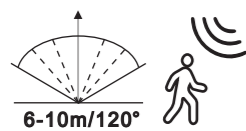

Outdoor

IP54

PIR sensor
A:120°
D:≤6m

Charge: 6-8h (Sunshine)
Work time: Full light 3h / Micro light 25h

6495 pág. 364 7085 pág. 456 6490 pág. 458

REFERENCE	K	LED WATT	LUMENS	FINISH
7086	3000K	2,2W	188lm	Grafito-Graphite
DC 3.7V CRI≥ 80				Aluminio-Aluminium