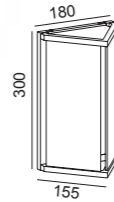

6771
pág. 464

6495

6494

REFERENCE	BULB NO INCLUDED	FINISH
6495	1L x E27	Grafito-Graphite
6494	1L x E27	Grafito-Graphite
máx. 20W LED (No incl)		100-240V~ 50/60Hz Aluminio/cristal-Aluminium/glass

7086 pág. 394 7085 pág. 456 6490 pág. 458