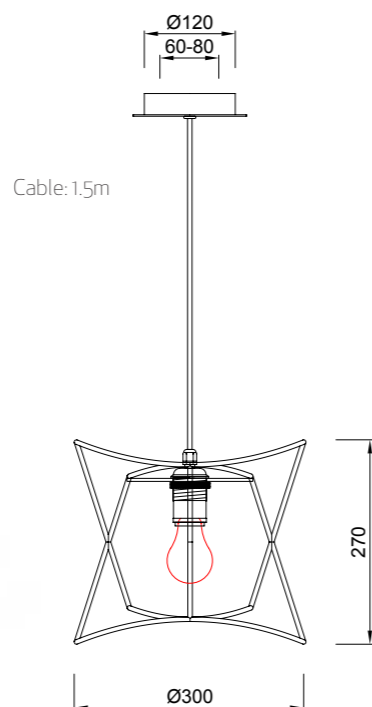

POLINESIA
By Santiago Sevillano

7133
pág. 358