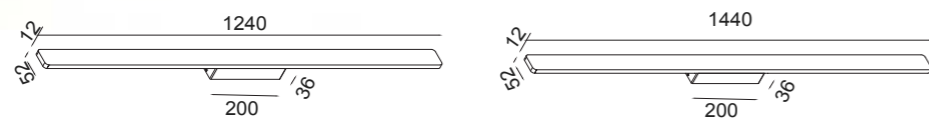

mAntra

Aussen

mAntra

Apliques exterior

Outdoor wall lights

REFERENCE	K	LED WATT	LUMENS	FINISH
8152	3000K	6W	550lm	Blanco-White
8153	3000K	6W	550lm	Gris Oscuro-Dark grey
8154	3000K	6W	550lm	Negro-Black
220-240V~ 50/60Hz CRI ≥80				Aluminio-Aluminium