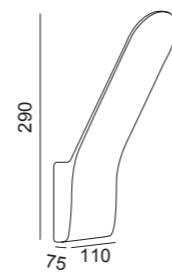

mAntra

Aussen

mAntra

Apliques exterior

Outdoor wall lights

REFERENCE	K	LED WATT	LUMENS	FINISH
8152	3000K	6W	550lm	Blanco-White
8153	3000K	6W	550lm	Gris Oscuro-Dark grey
8154	3000K	6W	550lm	Negro-Black
220-240V~ 50/60Hz CRI ≥80				Aluminio-Aluminium