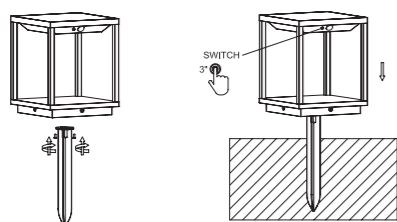

1400
pág. 480

FLAME

Sobremuro exterior

Outdoor over wall

PIR sensor
A:120°
D:≤6m

Charge: 6-8h (Sunshine)
Work time : Full light 3h / Micro light 25h

7086 pág. 394
6495 pág. 364

Included