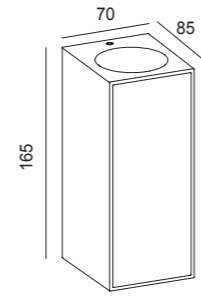

REFERENCE	BULB (No incl)	FINISH
7929	2L x GU10	Gris Oscuro/madera-Dark Grey/wood
máx. 10W LED (No incl)	100-240V~ 50/60Hz	Aluminio/Cristal/Madera-Aluminium/Glass/SPC Wood