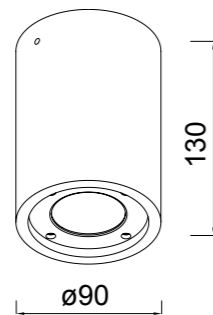

REFERENCE	BULB NO INCLUDED	FINISH
7184	1L x GU10	Blanco-White
7185	1L x GU10	Gris oscuro-Dark grey
máx. 12W LED (No incl)		100-240V~ 50/60Hz Hormigón-Concrete