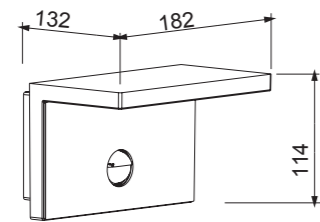

REFERENCE	K	LED WATT	LUMENS	FINISH	SENSOR	IP
6774	3000K	15W	1120lm	Gris Oscuro/Madera-Dark Grey/Wood	*	54
6770	3000K	13W	980lm	Gris Oscuro/Madera-Dark Grey/Wood		65
				Aluminio/PC-Aluminium/PC