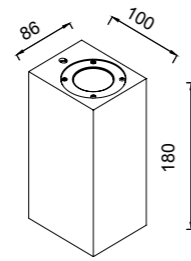

REFERENCE	BULB NO INCLUDED	FINISH
7182	2L x GU10	Blanco-White
7183	2L x GU10	Gris oscuro-Dark grey
máx. 12W LED (No incl)		100-240V~ 50/60Hz Hormigón-Concrete

REFERENCE	BULB NO INCLUDED	FINISH
7180	2L x GU10	Blanco-White
7181	2L x GU10	Gris oscuro-Dark grey
máx. 12W LED (No incl)		100-240V~ 50/60Hz Hormigón-Concrete