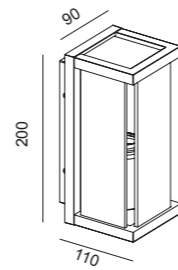

6771
pág. 464

6495

6494

REFERENCE	BULB NO INCLUDED	FINISH
6495	1L x E27	Grafito-Graphite
6494	1L x E27	Grafito-Graphite
máx. 20W LED (No incl)		100-240V~ 50/60Hz Aluminio/cristal-Aluminium/glass

7086 pág. 394 7085 pág. 456 6490 pág. 458