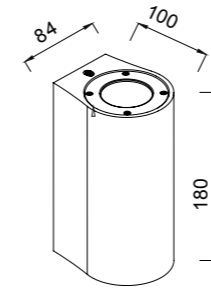

REFERENCE	BULB NO INCLUDED	FINISH
7182	2L x GU10	Blanco-White
7183	2L x GU10	Gris oscuro-Dark grey
máx. 12W LED (No incl)		100-240V~ 50/60Hz Hormigón-Concrete

REFERENCE	BULB NO INCLUDED	FINISH
7180	2L x GU10	Blanco-White
7181	2L x GU10	Gris oscuro-Dark grey
máx. 12W LED (No incl)		100-240V~ 50/60Hz Hormigón-Concrete