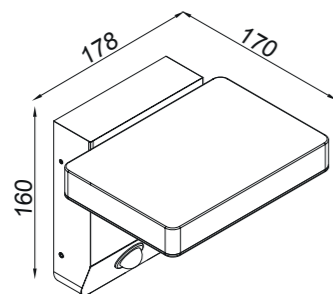

COOPER

New

Apliques exterior-Outdoor wall lights

Outdoor

REFERENCE	CCT switch	LED WATT	LUMENS	FINISH	SENSOR
8474	3000K	20W	1700lm	Blanco-White	No
8475	3000K	20W	1700lm	Negro-Black	No
8476	3000K	20W	1700lm	Blanco-White	Yes
8477	3000K	20W	1700lm	Negro-Black	Yes
				220-240V~ 50/60Hz CRI:≥ 80	Aluminio-Aluminium