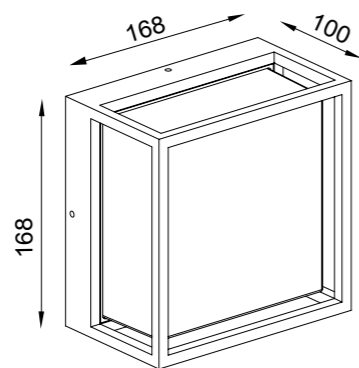

REFERENCE	K	LED WATT	LUMENS	FINISH
7060	3000K	9W	725lm	Gris oscuro-Dark grey
7061	3000K	9W	725lm	Blanco-White
		220-240V~ 50/60Hz	Aluminio/PC-Aluminium/PC