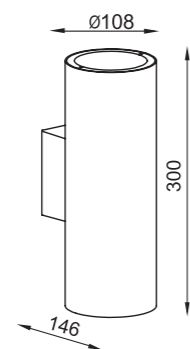

VOLCANO

Apliques exterior-Outdoor wall lights

Outdoor

IP65

REFERENCE	BULB NO INCLUDED	FINISH
6482	2L x E27	Grafito-Graphite
6483	1L x E27	Grafito-Graphite
máx. 20W LED (No incl)		100-240V~ 50/60Hz Aluminio/cristal-Aluminium/glass