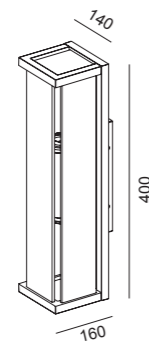

6493

REFERENCE	BULB NO INCLUDED	FINISH
6492	2L x E27	Grafito-Graphite
6493	2L x E27	Grafito-Graphite
máx. 20W LED (No incl)		100-240V~ 50/60Hz Aluminio/cristal-Aluminium/glass