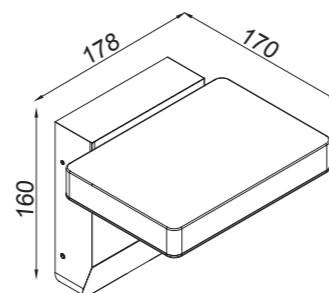

COOPER

New

Apliques exterior-Outdoor wall lights

Outdoor

REFERENCE	CCT switch	LED WATT	LUMENS	FINISH	SENSOR
8474	3000K	20W	1700lm	Blanco-White	No
8475	3000K	20W	1700lm	Negro-Black	No
8476	3000K	20W	1700lm	Blanco-White	Yes
8477	3000K	20W	1700lm	Negro-Black	Yes
				220-240V~ 50/60Hz CRI:≥ 80	Aluminio-Aluminium