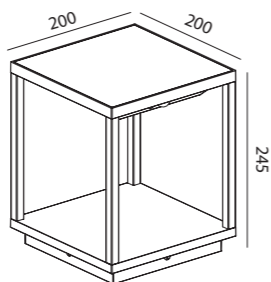

1400
pág. 480

FLAME

Sobremuro exterior

Outdoor over wall

PIR sensor
A:120°
D:≤6m

Charge: 6-8h (Sunshine)
Work time : Full light 3h / Micro light 25h

7086 pág. 394
6495 pág. 364

Included