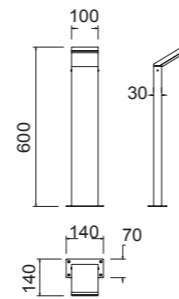

100-240V~ 50/60Hz CRI:≥ 80

6770
pág. 362

Charge: 6-8h (Sunshine)
Work time : Full light 3h / Micro light 25h

REFERENCE	K	LED WATT	LUMENS	FINISH
7088	3000K	2,2W	188lm	Grafito-Graphite
		DC 3.7V CRI≥ 80		Aluminio-Aluminium