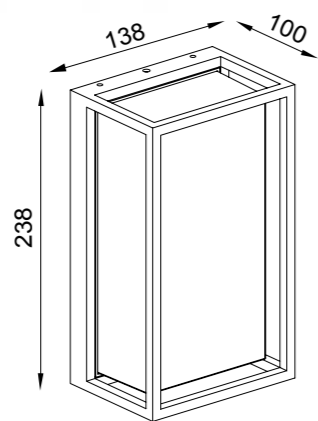

REFERENCE	K	LED WATT	LUMENS	FINISH
7062	3000K	9W	725lm	Gris oscuro-Dark grey
7063	3000K	9W	725lm	Blanco-White
		220-240V~ 50/60Hz CRI≥ 80		Aluminio/PC-Aluminium/PC

IP65

DRIVER
TUV