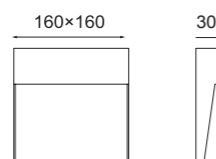

7108
pág. 406

Bombillas recomendadas-Suggested bulbs

K	Wat LED	On/Off	Phase cut	Lumens
2700K	7W	R09254	R09257	510lm
3000K	7W	R09255	R09258	540lm
4000K	7W	R09256	R09259	570lm

Señalizadores

Step wall lights