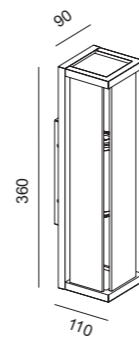

REFERENCE	BULB NO INCLUDED	FINISH
6492	2L x E27	Grafito-Graphite
6493	2L x E27	Grafito-Graphite
máx. 20W LED (No incl)		100-240V~ 50/60Hz Aluminio/cristal-Aluminium/glass