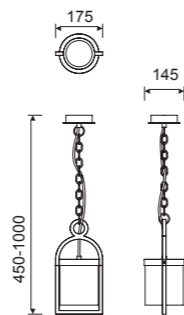

OAMI 004721413-023/024/025

6213+6215

MAYA

by José Ignacio Ballester

Colgantes exterior-Outdoor pendant lamp

6553 pág. 416 6550 pág. 460 6551 pág. 360

REFERENCE	BULB NO INCLUDED	FINISH
6555	1L x E27	Gris oscuro-Dark grey
	máx. 20W LED (No incl)	100-240V~ 50/60Hz Aluminio/cristal-Aluminium/glass