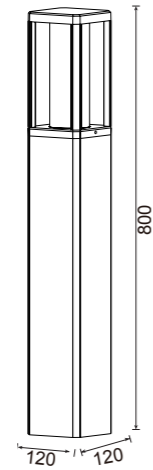

NEVADA
New

Bolardo-Bollards

Outdoor