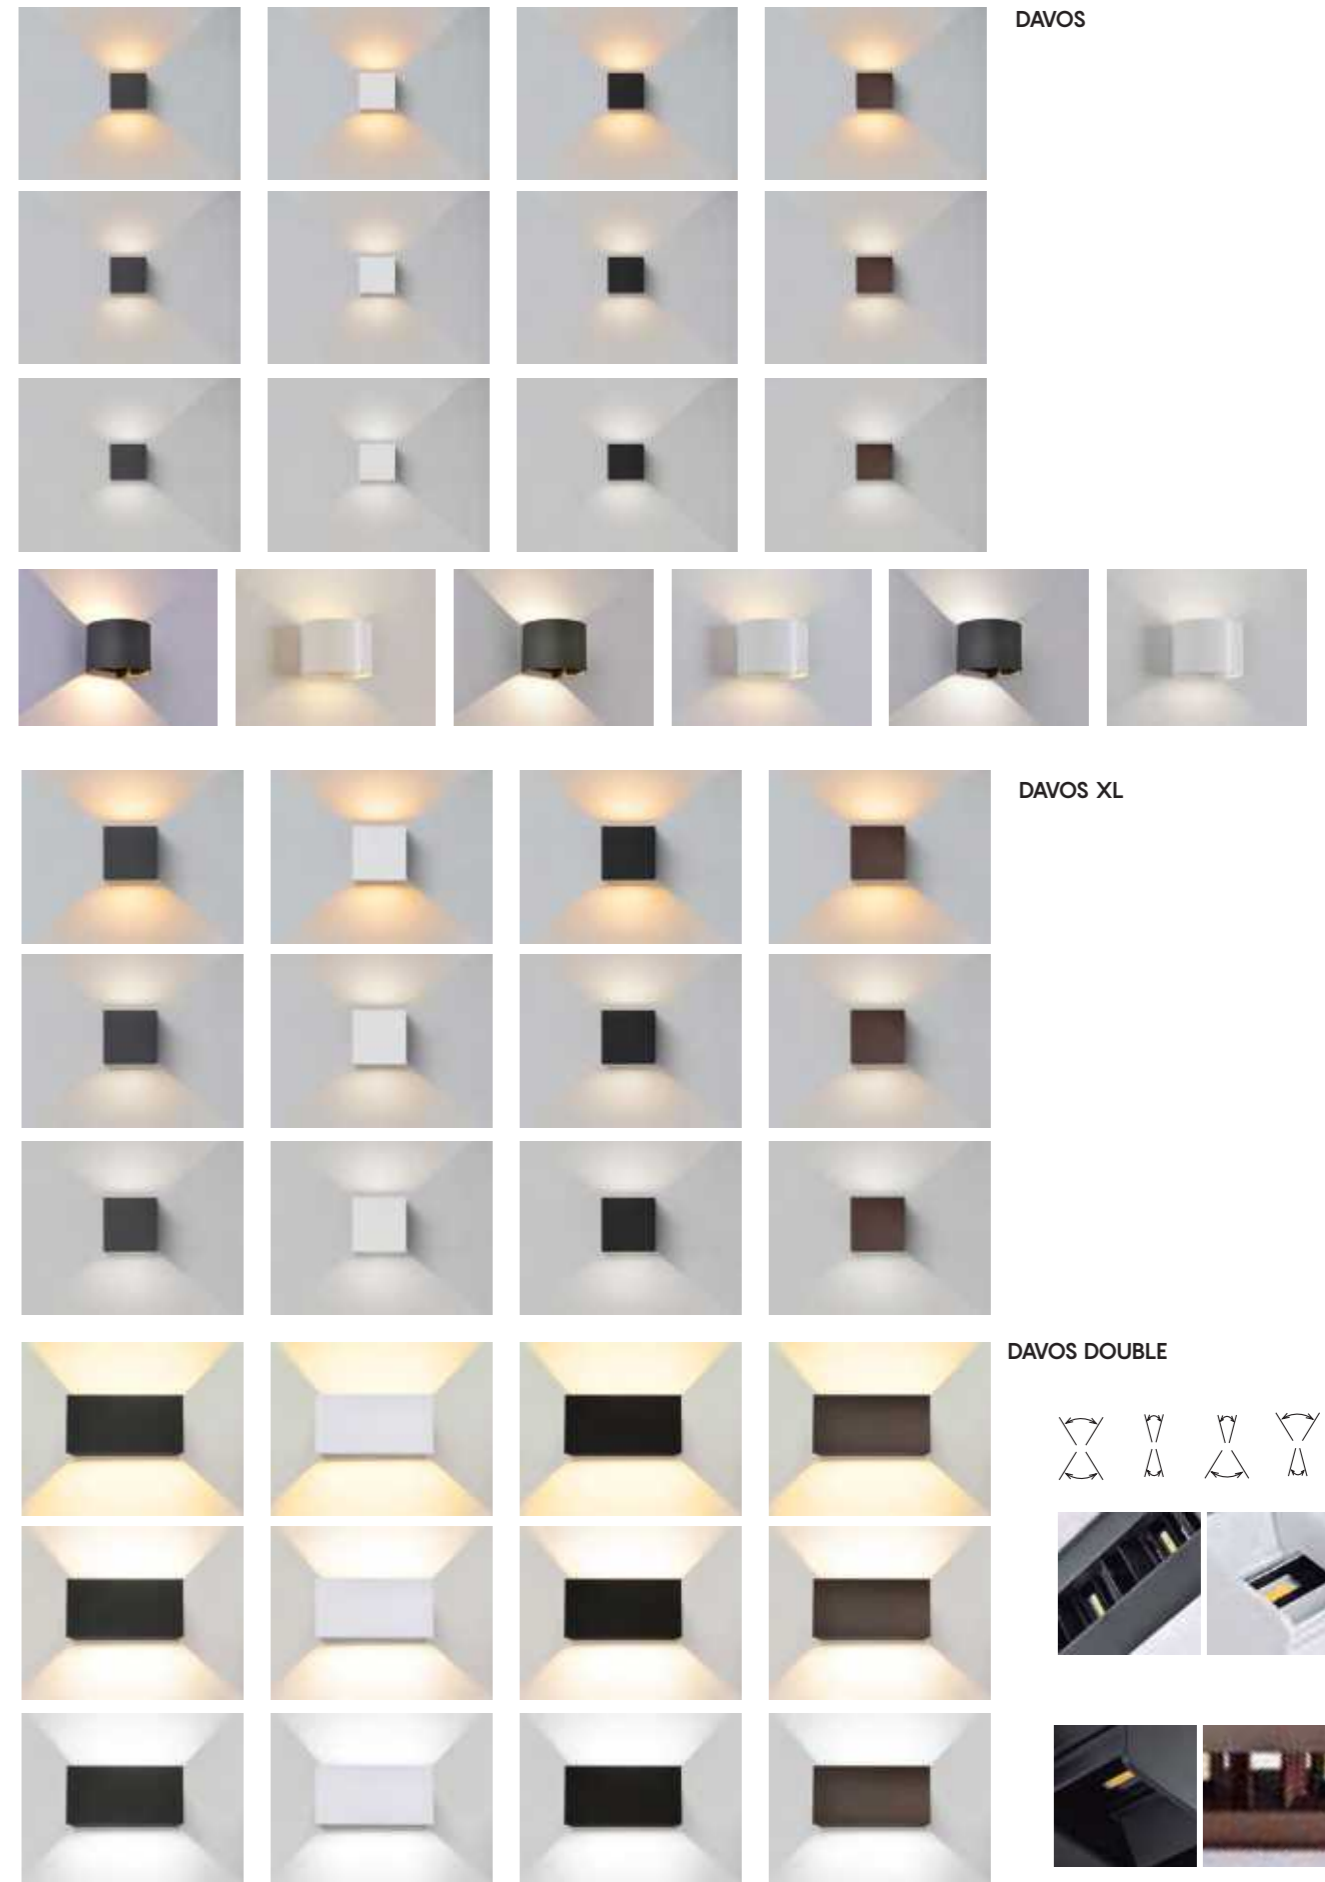

REFERENCE	K	LED WATT	LUMENS	FINISH	IP	DAVOS
New 8589	2700K	12W	1100lm	Gris oscuro-Dark grey	54	Dimmable
New 8600	2700K	12W	1100lm	Blanco arena-Sand white	54	Dimmable
New 8601	2700K	12W	1100lm	Negro arena-Sand black	54	Dimmable
New 8602	2700K	12W	1100lm	Corten-Corten	54	Dimmable
6520	3000K	12W	1100lm	Gris oscuro-Dark grey	54	On-off
6521	3000K	12W	1100lm	Blanco arena-Sand white	54	On-off
6524	3000K	12W	1100lm	Negro arena-Sand black	54	On-off
6527	3000K	12W	1100lm	Corten-Corten	54	On-off
7647	4000K	12W	1100lm	Gris oscuro-Dark grey	54	On-off
7648	4000K	12W	1100lm	Blanco arena-Sand white	54	On-off
7649	4000K	12W	1100lm	Negro arena-Sand black	54	On-off
7650	4000K	12W	1100lm	Corten-Corten	54	On-off
DAVOS						
New 8604	2700K	12W	1100lm	Negro arena-Sand black	54	Dimmable
New 8603	2700K	12W	1100lm	Blanco arena-Sand white	54	Dimmable
6522	3000K	12W	1100lm	Gris oscuro-Dark grey	54	On-off
6523	3000K	12W	1100lm	Blanco arena-Sand white	54	On-off
7645	4000K	12W	1100lm	Gris oscuro-Dark grey	54	On-off
7646	4000K	12W<!-- <td-->1100lm	Blanco arena-Sand white	54	On-off	
DAVOS XL						
New 8609	2700K	20W	1830lm	Gris oscuro-Dark grey	65	Dimmable
New 8610	2700K	20W	1830lm	Blanco arena-Sand white	65	Dimmable
New 8611	2700K	20W	1830lm	Negro arena-Sand black	65	Dimmable
New 8612	2700K	20W	1830lm	Corten-Corten	65	Dimmable
7435	3000K	20W	1830lm	Gris oscuro-Dark grey	65	On-off
7436	3000K	20W	1830lm	Blanco arena-Sand white	65	On-off
7437	3000K	20W	1830lm	Negro arena-Sand black	65	On-off
7438	3000K	20W	1830lm	Corten-Corten	65	On-off
7651	4000K	20W	1830lm	Gris oscuro-Dark grey	65	On-off
7652	4000K	20W	1830lm	Blanco arena-Sand white	65	On-off
7653	4000K	20W	1830lm	Negro arena-Sand black	65	On-off
7654	4000K	20W	1830lm	Corten-Corten	65	On-off
DAVOS DOUBLE						
New 8605	2700K	24W	2200lm	Gris oscuro-Dark grey	54	Dimmable
New 8606	2700K	24W	2200lm	Blanco arena-Sand white	54	Dimmable
New 8607	2700K	24W	2200lm	Negro arena-Sand black	54	Dimmable
New 8608	2700K	24W	2200lm	Corten-Corten	54	Dimmable
7815	3000K	24W	2200lm	Gris oscuro-Dark grey	54	On-off
7816	3000K	24W	2200lm	Blanco arena-Sand white	54	On-off
7817	3000K	24W	2200lm	Negro arena-Sand black	54	On-off
7818	3000K	24W	2200lm	Corten-Corten	54	On-off
7819	4000K	24W	2200lm	Gris oscuro-Dark grey	54	On-off
7820	4000K	24W	2200lm	Blanco arena-Sand white	54	On-off
7821	4000K	24W	2200lm	Negro arena-Sand black	54	On-off
7822	4000K	24W	2200lm	Corten-Corten	54	On-off
220-240V~ 50/60Hz				Aluminio-Aluminium		

DAVOS

DAVOS XL