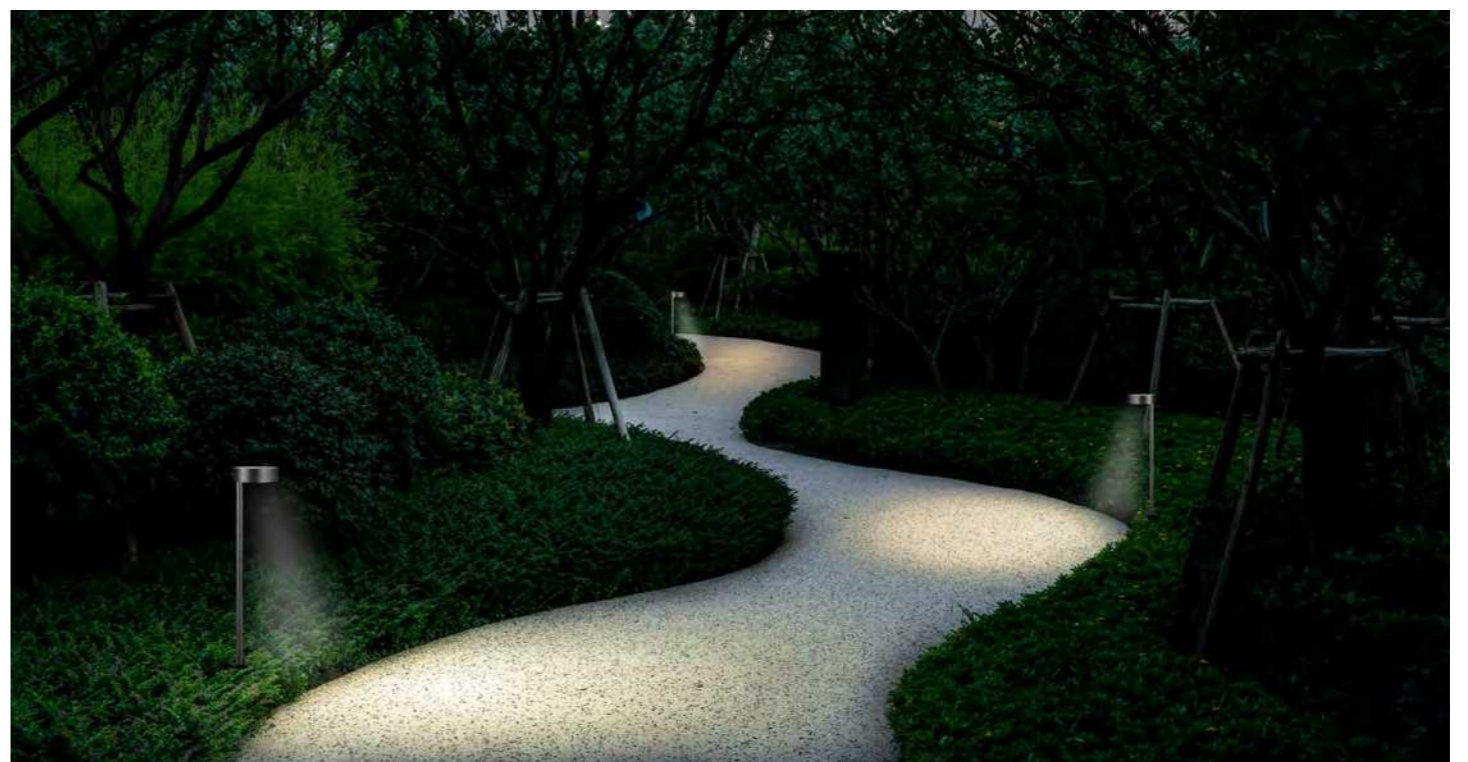

REFERENCE	K	LED WATT	LUMENS	FINISH
New 8478	3000K	7W	740lm	Negro-Black
New 8479	3000K	7W	740lm	Corten-Corten
220-240V ~ 50/60Hz CRI:≥ 80				Aluminio-Aluminium