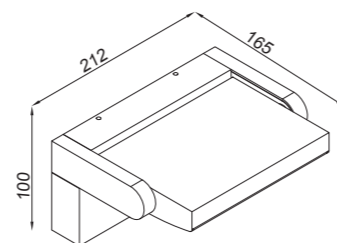

350°

REFERENCE	CCT switch	LED WATT	LUMENS	FINISH	SENSOR
8470	3000K	20W	1700lm	Blanco-White	No
8471	3000K	20W	1700lm	Negro-Black	No
8472	3000K	20W	1700lm	Blanco-White	Yes
8473	3000K	20W	1700lm	Negro-Black	Yes
				220-240V~ 50/60Hz CRI:≥ 80	Aluminio-Aluminium

- Only Night
- Day & Night
- 30 Seconds
- 3 Minutes
- LUX
- Time

- 120°
- LED life / LED vida
  30,000 h
- ON / OFF
  30,000
- 5 años
  WARRANTY
  GARANTIA
  LED
- LED
  INCLUDED
- IP54