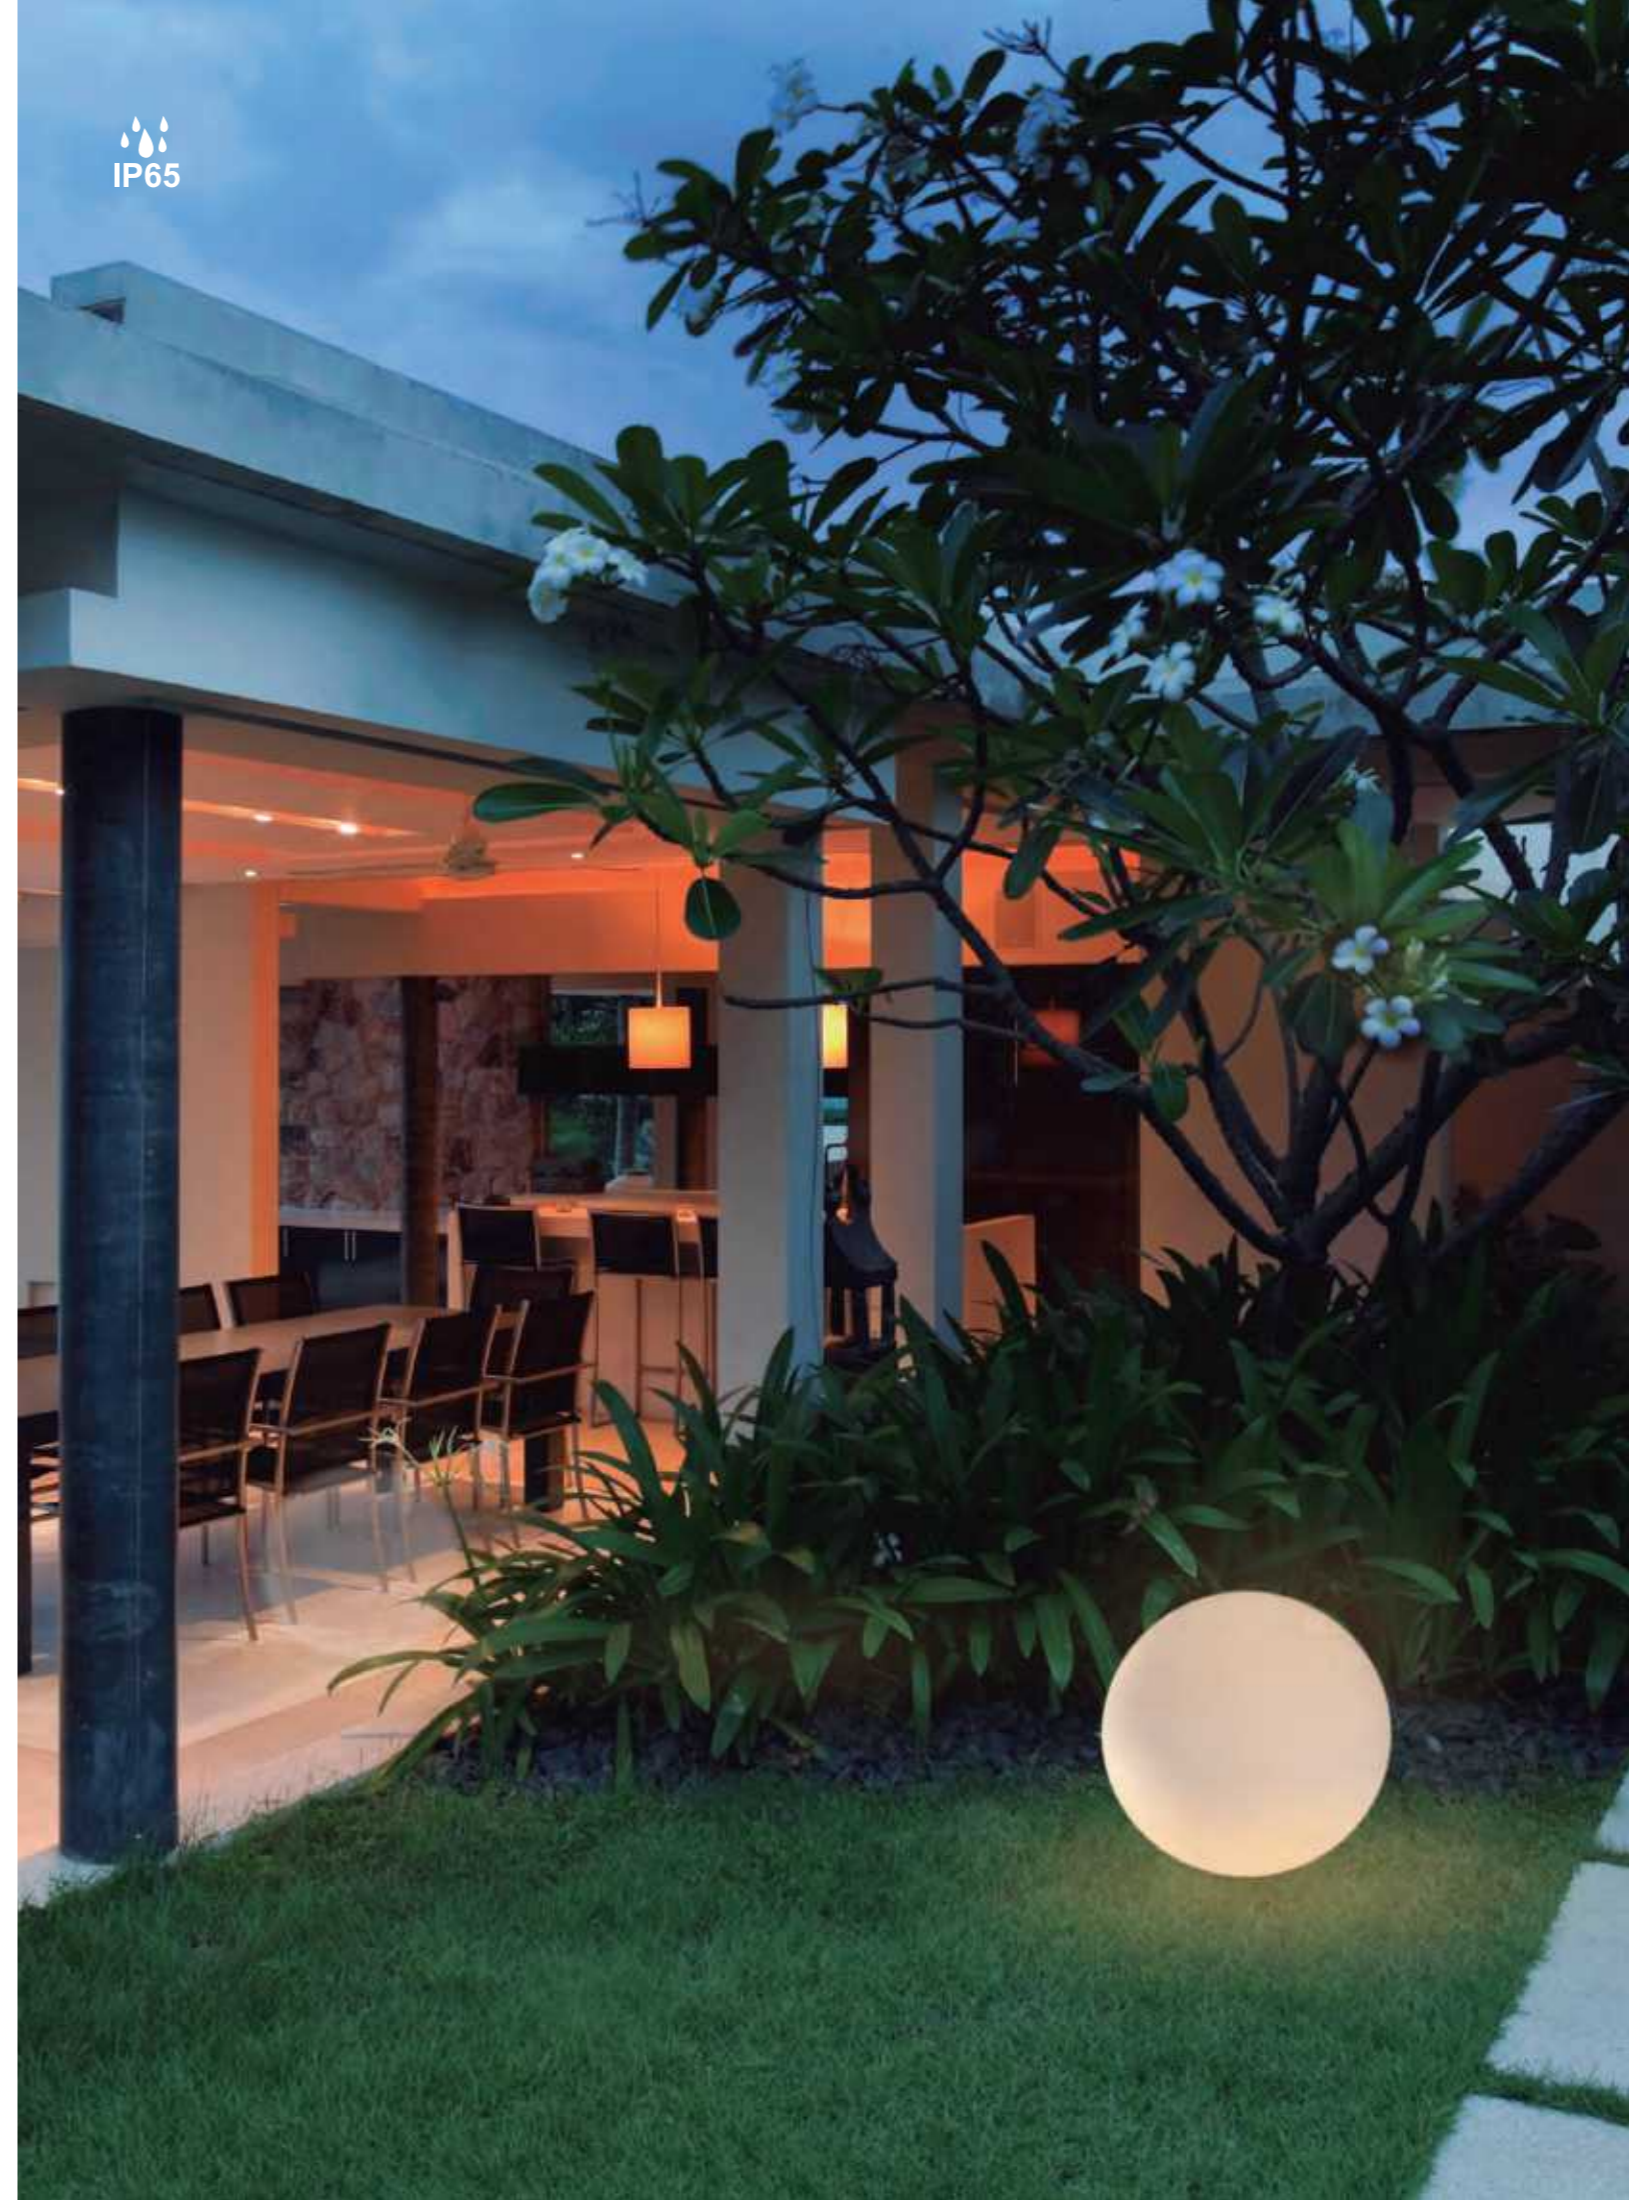

TU0492	TU0652	TU0653	TU0494

1397
pág. 440

FLAME

by Santiago Sevillano Studio

Lámpara de suelo-Floor lamp

Outdoor

OAMI 01793845-0001

IP65