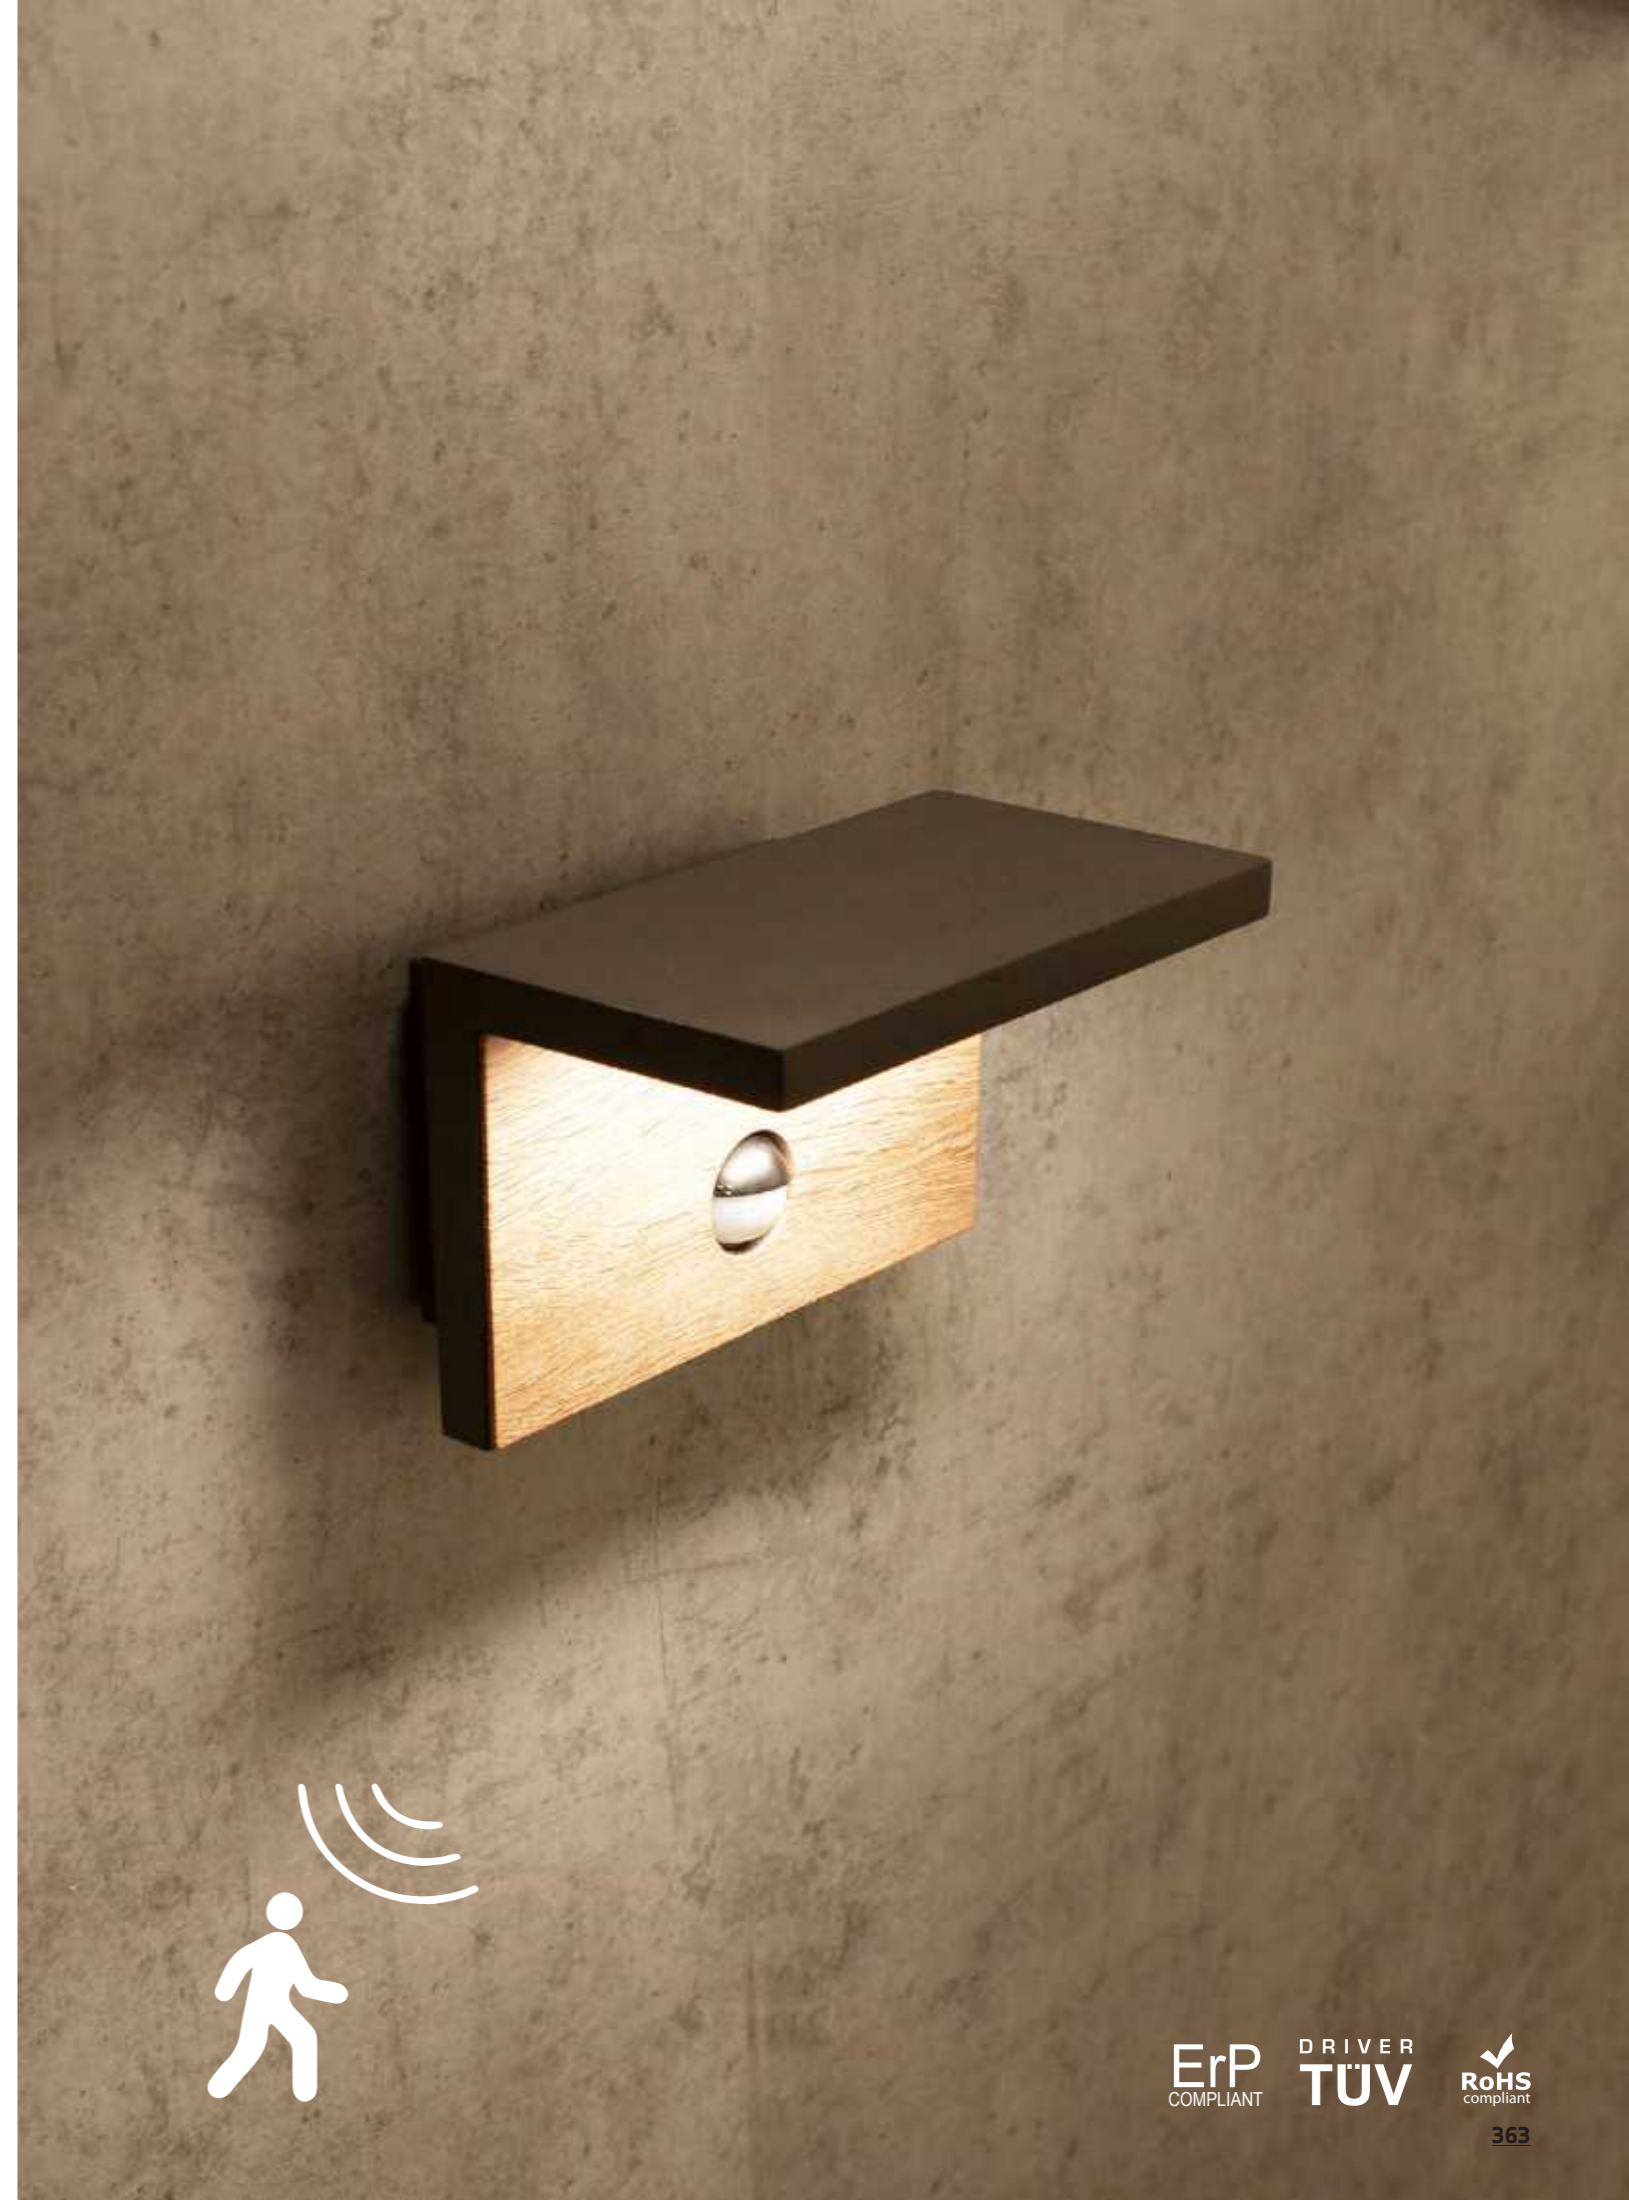

REFERENCE	K	LED WATT	LUMENS	FINISH	SENSOR	IP
6774	3000K	15W	1120lm	Gris Oscuro/Madera-Dark Grey/Wood	*	54
6770	3000K	13W	980lm	Gris Oscuro/Madera-Dark Grey/Wood		65
				Aluminio/PC-Aluminium/PC