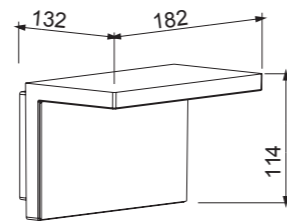

REFERENCE	K	LED WATT	LUMENS	FINISH	SENSOR	IP
6774	3000K	15W	1120lm	Gris Oscuro/Madera-Dark Grey/Wood	*	54
6770	3000K	13W	980lm	Gris Oscuro/Madera-Dark Grey/Wood		65
				Aluminio/PC-Aluminium/PC