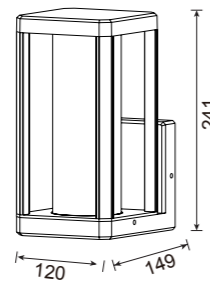

Ref	Bulb (no incl)	Finish
8897	1L x E27	Negro-Black
8898	1L x E27	Blanco-White
8899	1L x E27	Gris oscuro-Dark grey
máx. 20W LED (No incl)		100-240V~ 50/60Hz Aluminio/cristal-Aluminium/glass