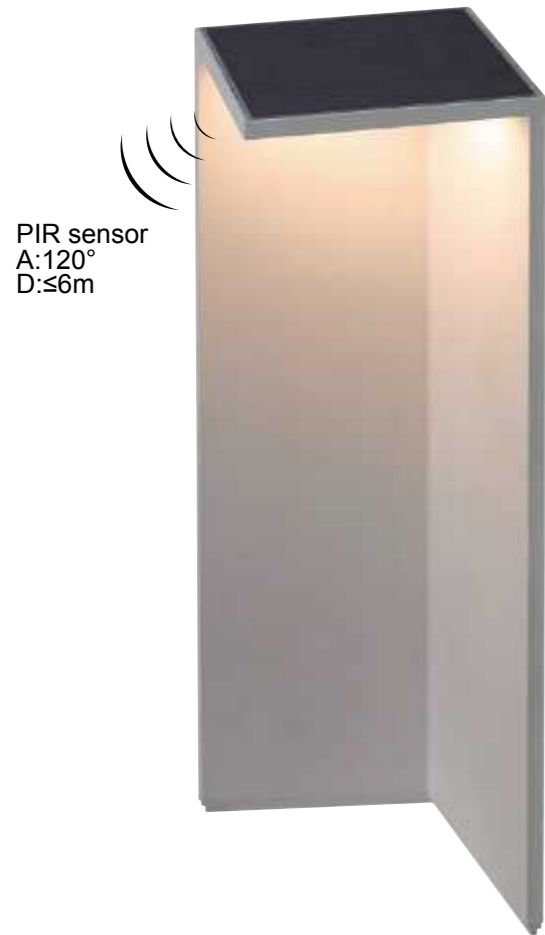

Charge: 6-8h (Sunshine)
Work time : Full light 3h / Micro light 25h