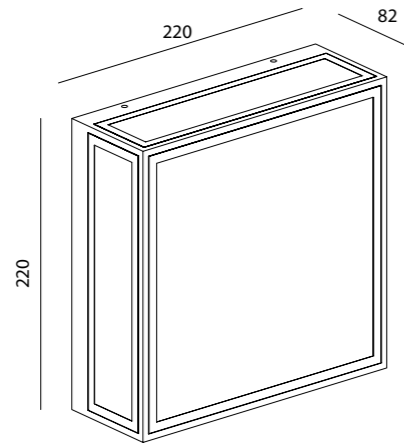

REFERENCE	BULB NO INCLUDED	FINISH
7065	2L x E27	Gris oscuro-Dark grey
7066	2L x E27	Gris oscuro-Dark grey
máx. 20W LED (No incl)		100-240V~ 50/60Hz Aluminio/cristal-Aluminium/glass