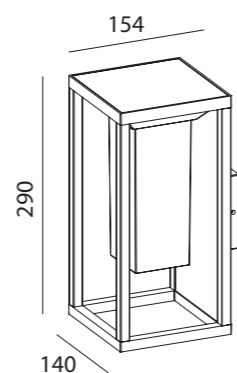

Outdoor

IP54

PIR sensor
A:120°
D:≤6m

Charge: 6-8h (Sunshine)
Work time: Full light 3h / Micro light 25h

6495 pág. 364 7085 pág. 456 6490 pág. 458

REFERENCE	K	LED WATT	LUMENS	FINISH
7086	3000K	2,2W	188lm	Grafito-Graphite
DC 3.7V CRI≥ 80				Aluminio-Aluminium