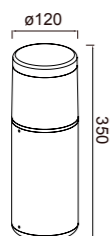

Ref	Bulb (no incl)	Finish	SIZE
8844	1L x E27	Gris Oscuro-Dark grey	ø120
8845	1L x E27	Blanco-White	ø120
8846	1L x E27	Gris Oscuro-Dark grey	110x110
8847	1L x E27	Blanco-White	110x110
máx. 20W LED (No incl)		100-240V - 50/60Hz Aluminium/PC-Aluminium/PC	