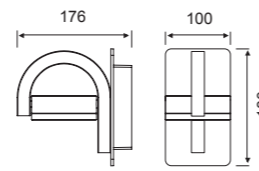

REFERENCE	BULB (No incl)	FINISH
6558	1L x GX53	Gris oscuro-Dark grey
6559	1L x GX53	Blanco-White
OAMI 005818614-0003	máx. 10W LED (No incl)	100-240V ~50/60Hz Aluminio-Aluminium

OAMI 005818614-0003