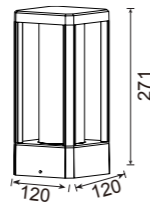

Ref	Bulb (no incl)	Finish
8900	1L x E27	Negro-Black
	máx. 20W LED (No incl)	100-240V~ 50/60Hz Aluminio/cristal-Aluminium/glass