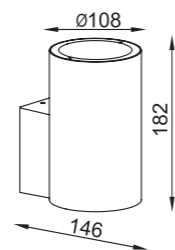

VOLCANO

Apliques exterior-Outdoor wall lights

Outdoor

IP65

REFERENCE	BULB NO INCLUDED	FINISH
6482	2L x E27	Grafito-Graphite
6483	1L x E27	Grafito-Graphite
máx. 20W LED (No incl)		100-240V~ 50/60Hz Aluminio/cristal-Aluminium/glass