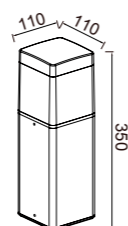

Ref	Bulb (no incl)	Finish	SIZE
8844	1L x E27	Gris Oscuro-Dark grey	ø120
8845	1L x E27	Blanco-White	ø120
8846	1L x E27	Gris Oscuro-Dark grey	110x110
8847	1L x E27	Blanco-White	110x110
máx. 20W LED (No incl)		100-240V - 50/60Hz Aluminium/PC-Aluminium/PC	