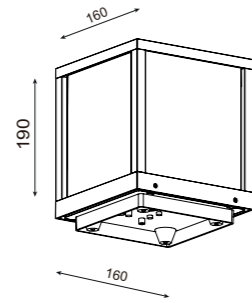

Ref	Bulb (no incl)	Finish
8928	1L x E27	Gris Oscuro-Dark Grey
8929	1L x E27	Blanco-White
8930	1L x E27	Corten-Corten
máx. 20W LED (No incl)		100-240V - 50/60Hz Aluminio-Aluminium