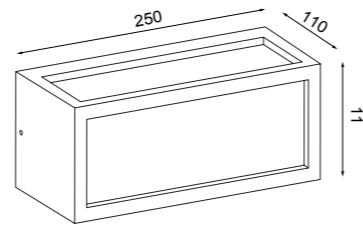

REFERENCE	BULB NO INCLUDED	FINISH
7050	1L x E27	Gris Oscuro-Dark Grey
7051	1L x E27	Blanco-White
7052	1L x E27	Corten-Corten
máx. 20W LED (No incl)		100-240V~ 50/60Hz Aluminio-Aluminium