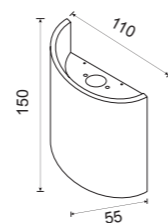

REFERENCE	K	LED WATT	LUMENS	FINISH
6530	3000K	6W	660lm	Gris oscuro-Dark grey
6531	3000K	6W	660lm	Blanco arena-Sand white
220-240V~ 5 0/60Hz CRI ≥80				Aluminio-Aluminium