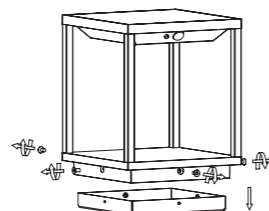

1400
pág. 480

FLAME

Sobremuro exterior

Outdoor over wall

PIR sensor
A:120°
D:≤6m

Charge: 6-8h (Sunshine)
Work time : Full light 3h / Micro light 25h

7086 pág. 394
6495 pág. 364

Included