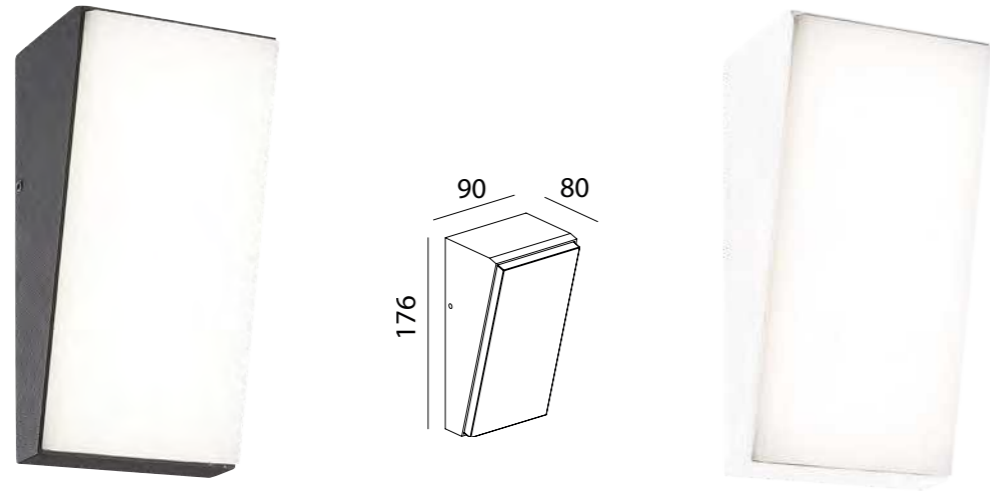

Outdoor

IP54

PIR sensor
A:120°
D:≤6m

Charge: 6-8h (Sunshine)
Work time: Full light 3h / Micro light 25h

6495 pág. 364 7085 pág. 456 6490 pág. 458

REFERENCE	K	LED WATT	LUMENS	FINISH
7086	3000K	2,2W	188lm	Grafito-Graphite
DC 3.7V CRI≥ 80				Aluminio-Aluminium