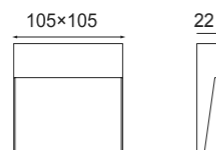

7108
pág. 406

Bombillas recomendadas-Suggested bulbs

K	Wat LED	On/Off	Phase cut	Lumens
2700K	7W	R09254	R09257	510lm
3000K	7W	R09255	R09258	540lm
4000K	7W	R09256	R09259	570lm

Señalizadores

Step wall lights