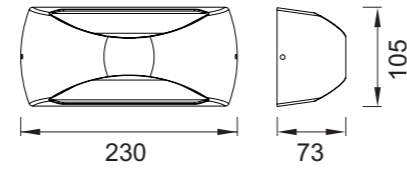

Ref	CCT	Led Watt	Lumens	Finish
8902	3000K	12W	1000lm	Blanco-White
8903	3000K	12W	1000lm	Gris oscuro-Dark grey
220-240V~ 50/60Hz CRI:≥ 80				Aluminio/Acrílico-Aluminium/Acrylic