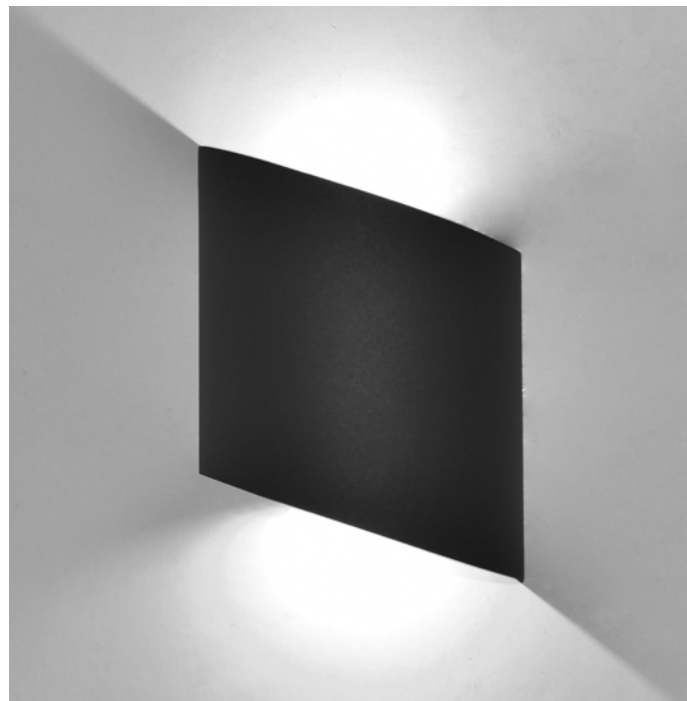

REFERENCE	K	LED WATT	LUMENS	FINISH
6530	3000K	6W	660lm	Gris oscuro-Dark grey
6531	3000K	6W	660lm	Blanco arena-Sand white
220-240V~ 5 0/60Hz CRI ≥80				Aluminio-Aluminium