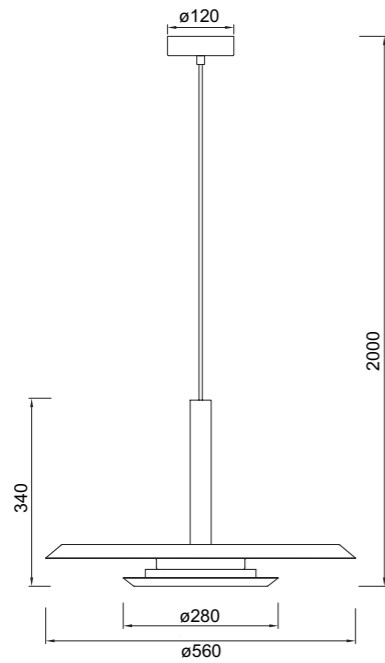

# TINA

**9000** Blanco+Negro-White+Black  
LED 24W-3000K-2900lm

**9001** Blanco+Negro-White+Black  
LED18W-3000K-2350lm