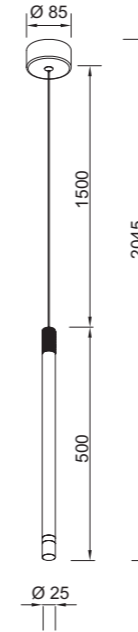

Aluminio/Hierro/Acrílico 220-240V~50/60Hz CRI≥ 80 Cable: Blanco/1.5m

Aluminum/Iron/Acrylic 220-240V~50/60Hz CRI≥ 80 Cable: Blanco/1.5m