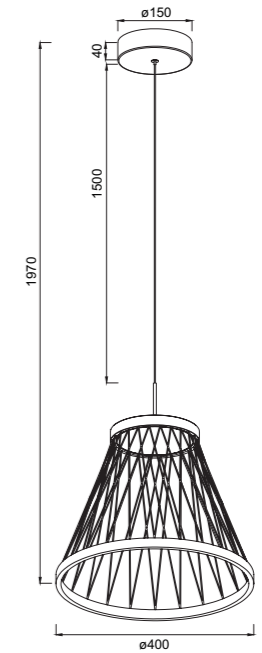

# SPIDER

**8981** Gris-Grey  
LED 43W-3000K-5700lm

Metal/Aluminio/PS-Metal/Aluminum/PS 220-240V~50/60Hz CRI≥ 80

**8949** Gris-Grey  
LED 43W-3000K-5700lm

**8980** Gris-Grey  
LED 20W-3000K-2750lm

Metal/Aluminio/PS-Metal/Aluminum/PS 220-240V~50/60Hz CRI≥ 80 Cable: Negro/1.5m