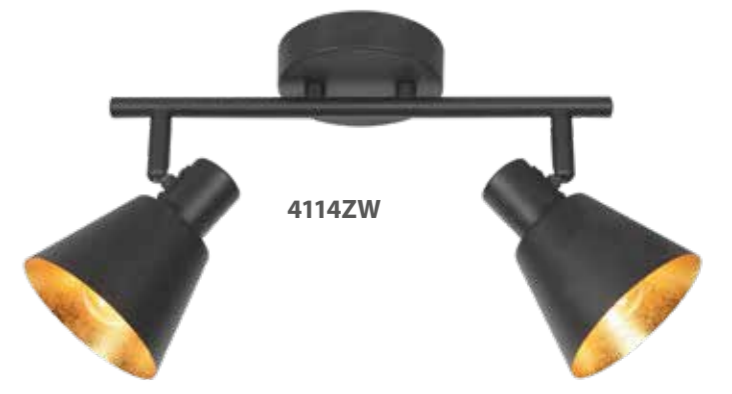

Oeroe

Article	Electrification	L x W x H	Extra information
4113ZW	E14	10 x 19 x 14	
4114ZW	2 x E14	35 x 10 x 19	
4115ZW	3 x E14	57 x 10 x 19	
4116ZW	E14	14 x 10 x 38	cord switch
4117ZW	2 x E14	Ø35 x 151	floor switch