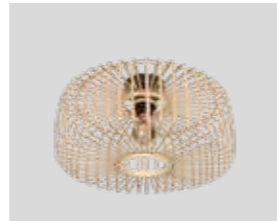

Bloeba

Article	Electrification	L x W x H	Extra information
4142ZW	E27	70 -140 x 4 x 45	cord switch
K1068	E27	Ø40 x 20	
K2004	E27	Ø40 x 17	

4129ZW

4144ZW = 4129ZW+K2002BS

4145ZW = 4129ZW+K2003BS

4146ZW = 4129ZW+K2004BS

4147ZW = 4129ZW+K2006BS

4143ZW = 4128ZW+K2006BS

4128ZW

Bloeba

Article	Electrification	L x W x H	Extra information
4128ZW	E27	Ø9 x 15	cord switch
4129ZW	E27	Ø10 x 8	
K2002BS		Ø60 x 25	
K2003BS		Ø50 x 21	
K2004BS		Ø40 x 17	
K2006BS		Ø20 x 12	